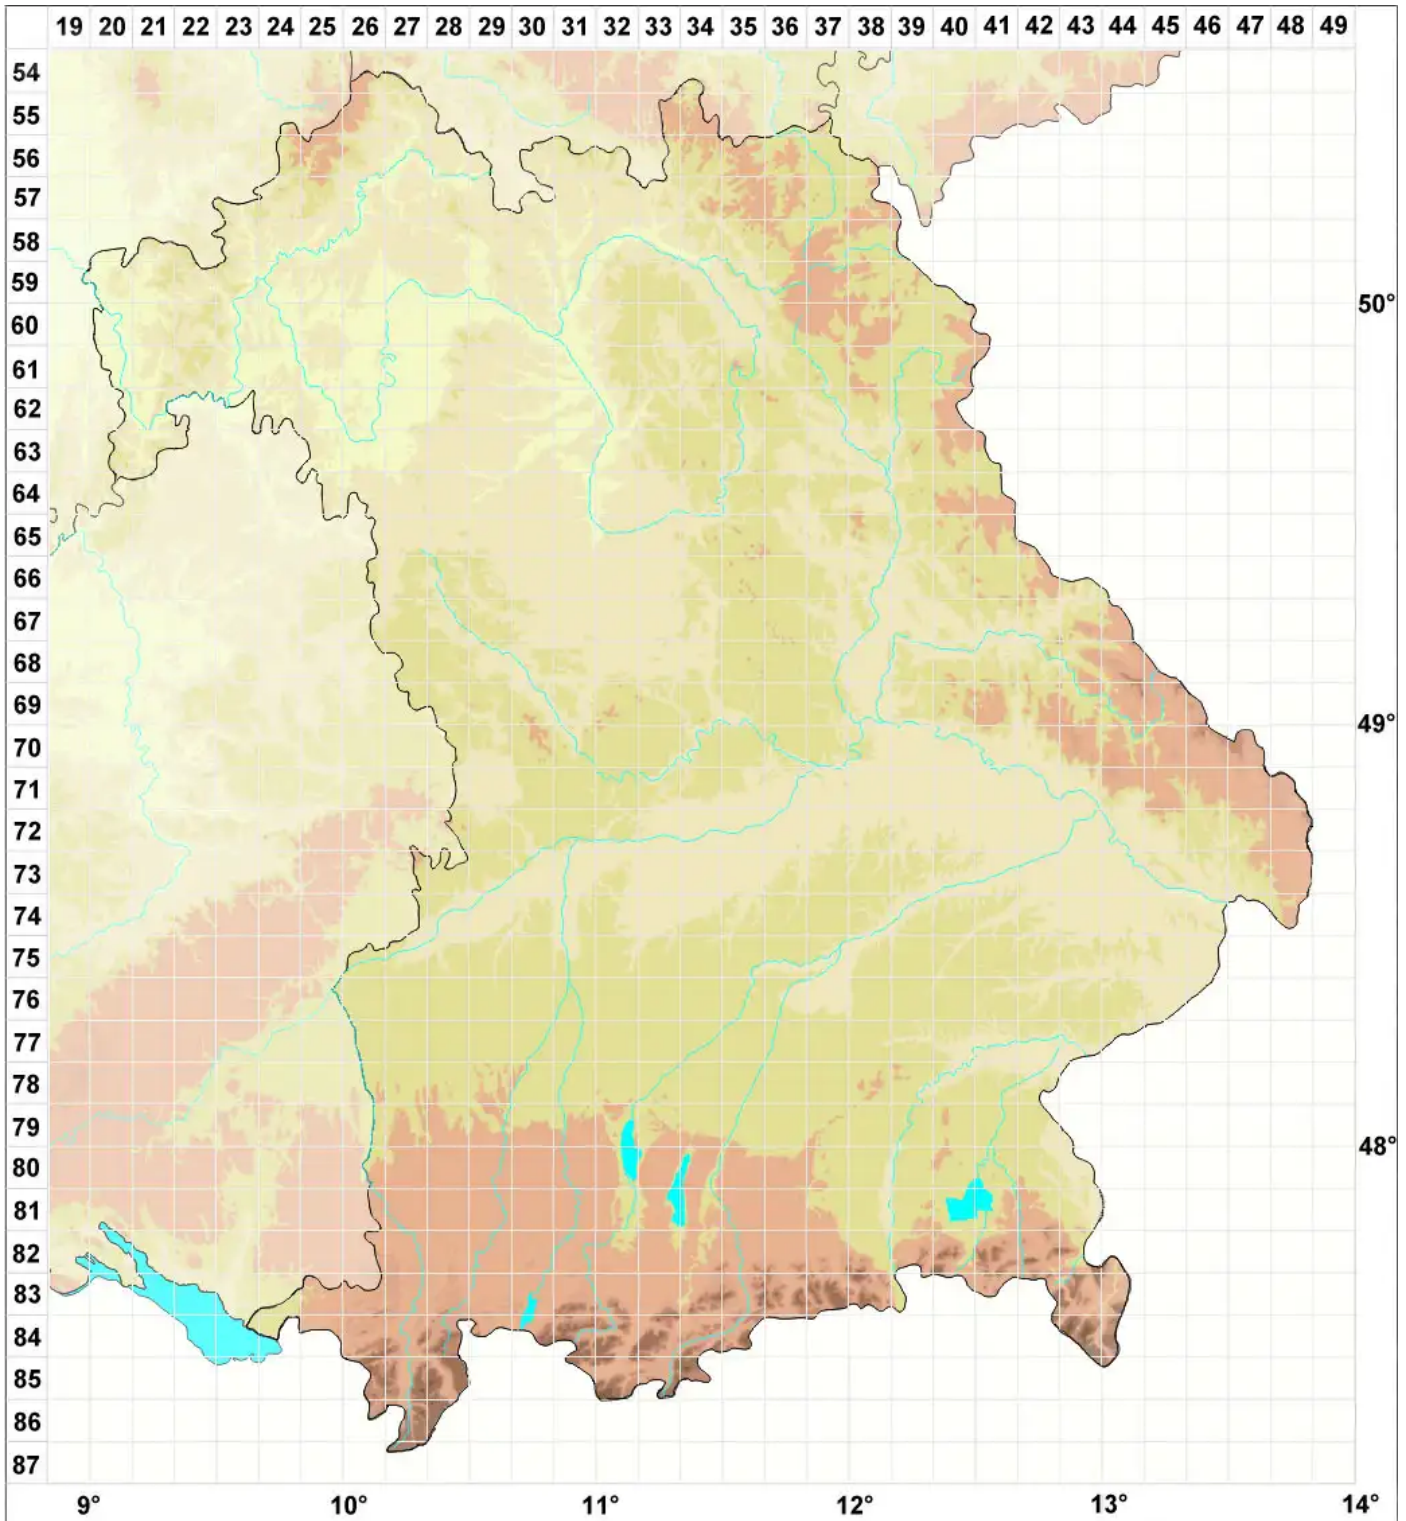

Bryum oblongum Lindb.

Zungen-Birnmoos

Legende:

Symbole:

Ausgefülltes Symbol:
Zeitraum von 1980 bis heute (Aktuelle Angabe)

Leeres Symbol:
Zeitraum vor 1980 (Altangabe)

Quadrat: Herbarbeleg