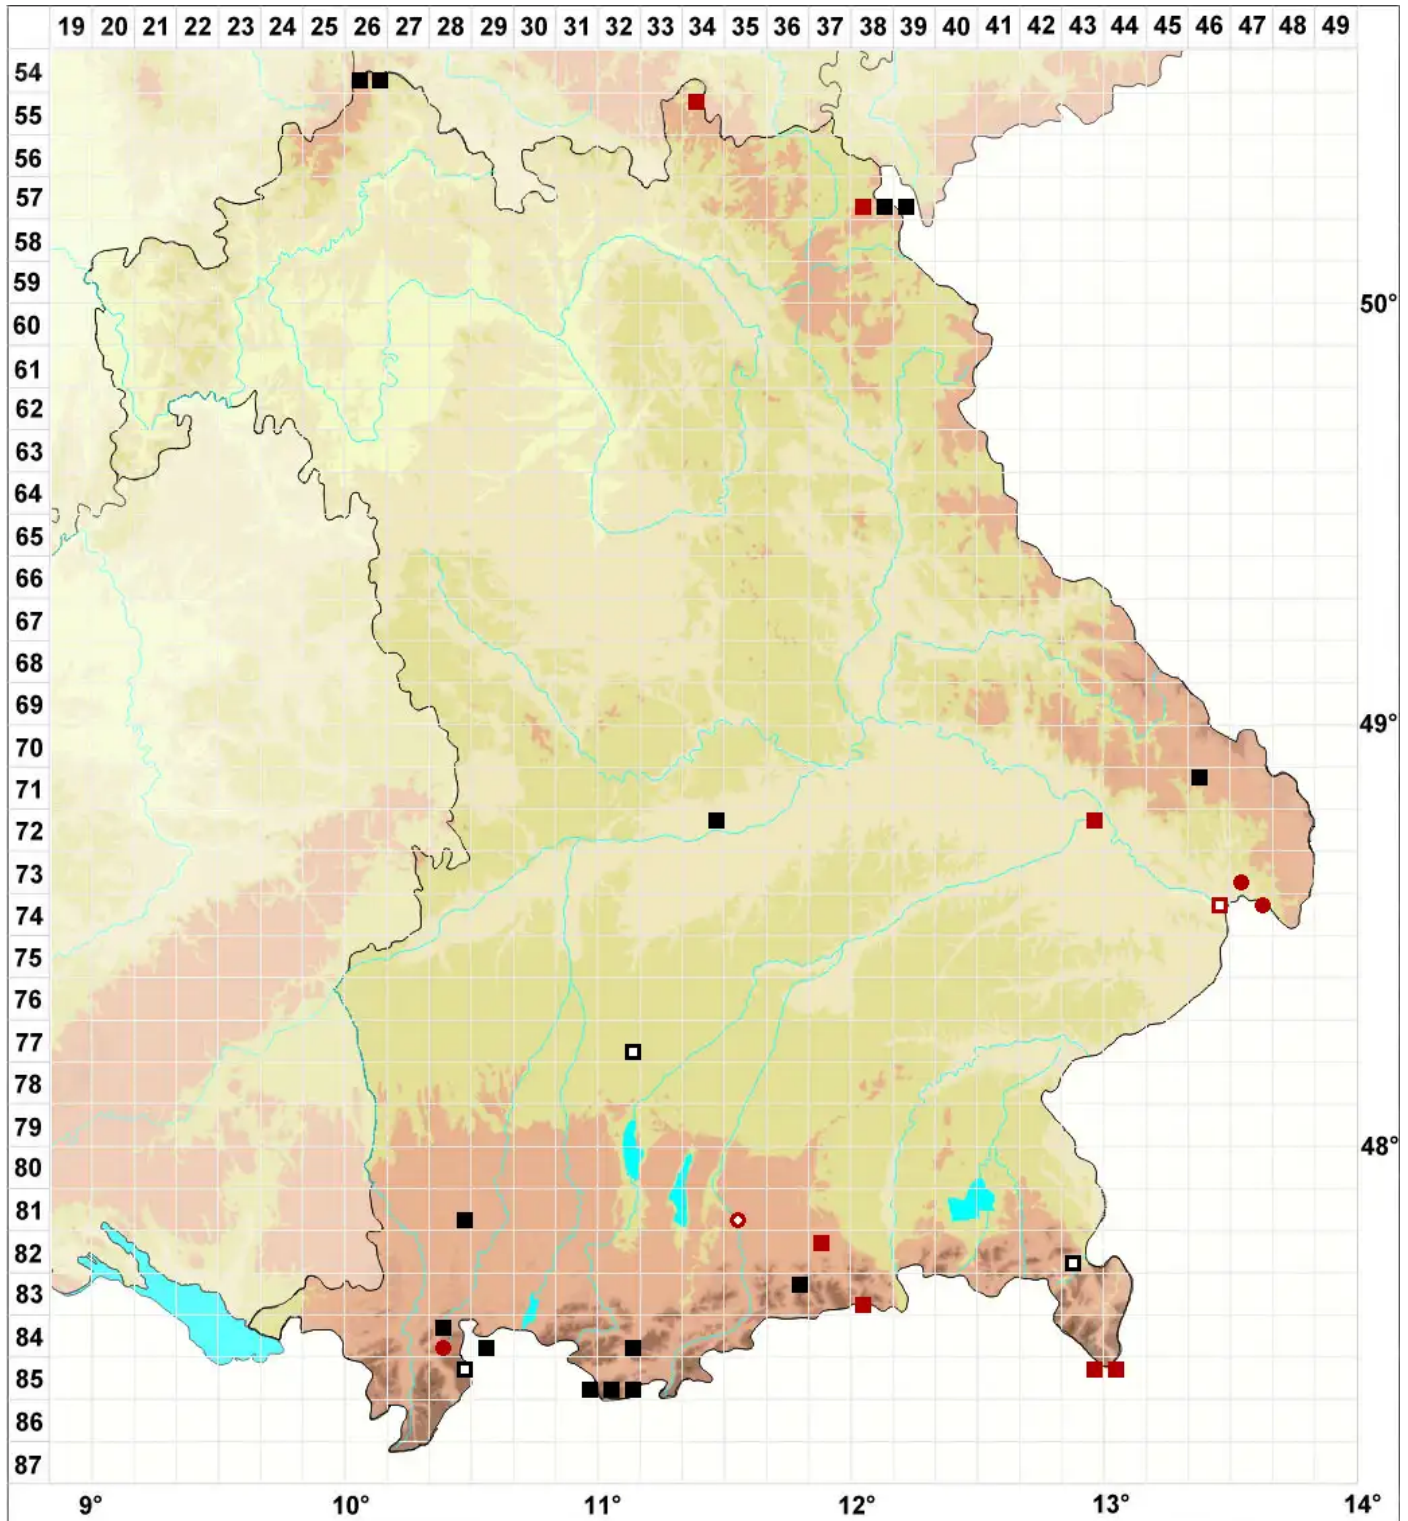

# Ptychostomum archangelicum (Bruch & Schimp.) J.R.Spence

Dunkelsporiges Vielzahnbirnmoos

Legende:

**Symbole:**

Ausgefülltes Symbol:  
Zeitraum von 1980 bis heute (Aktuelle Angabe)

Leeres Symbol:  
Zeitraum vor 1980 (Altangabe)

Quadrat: Herbarbeleg