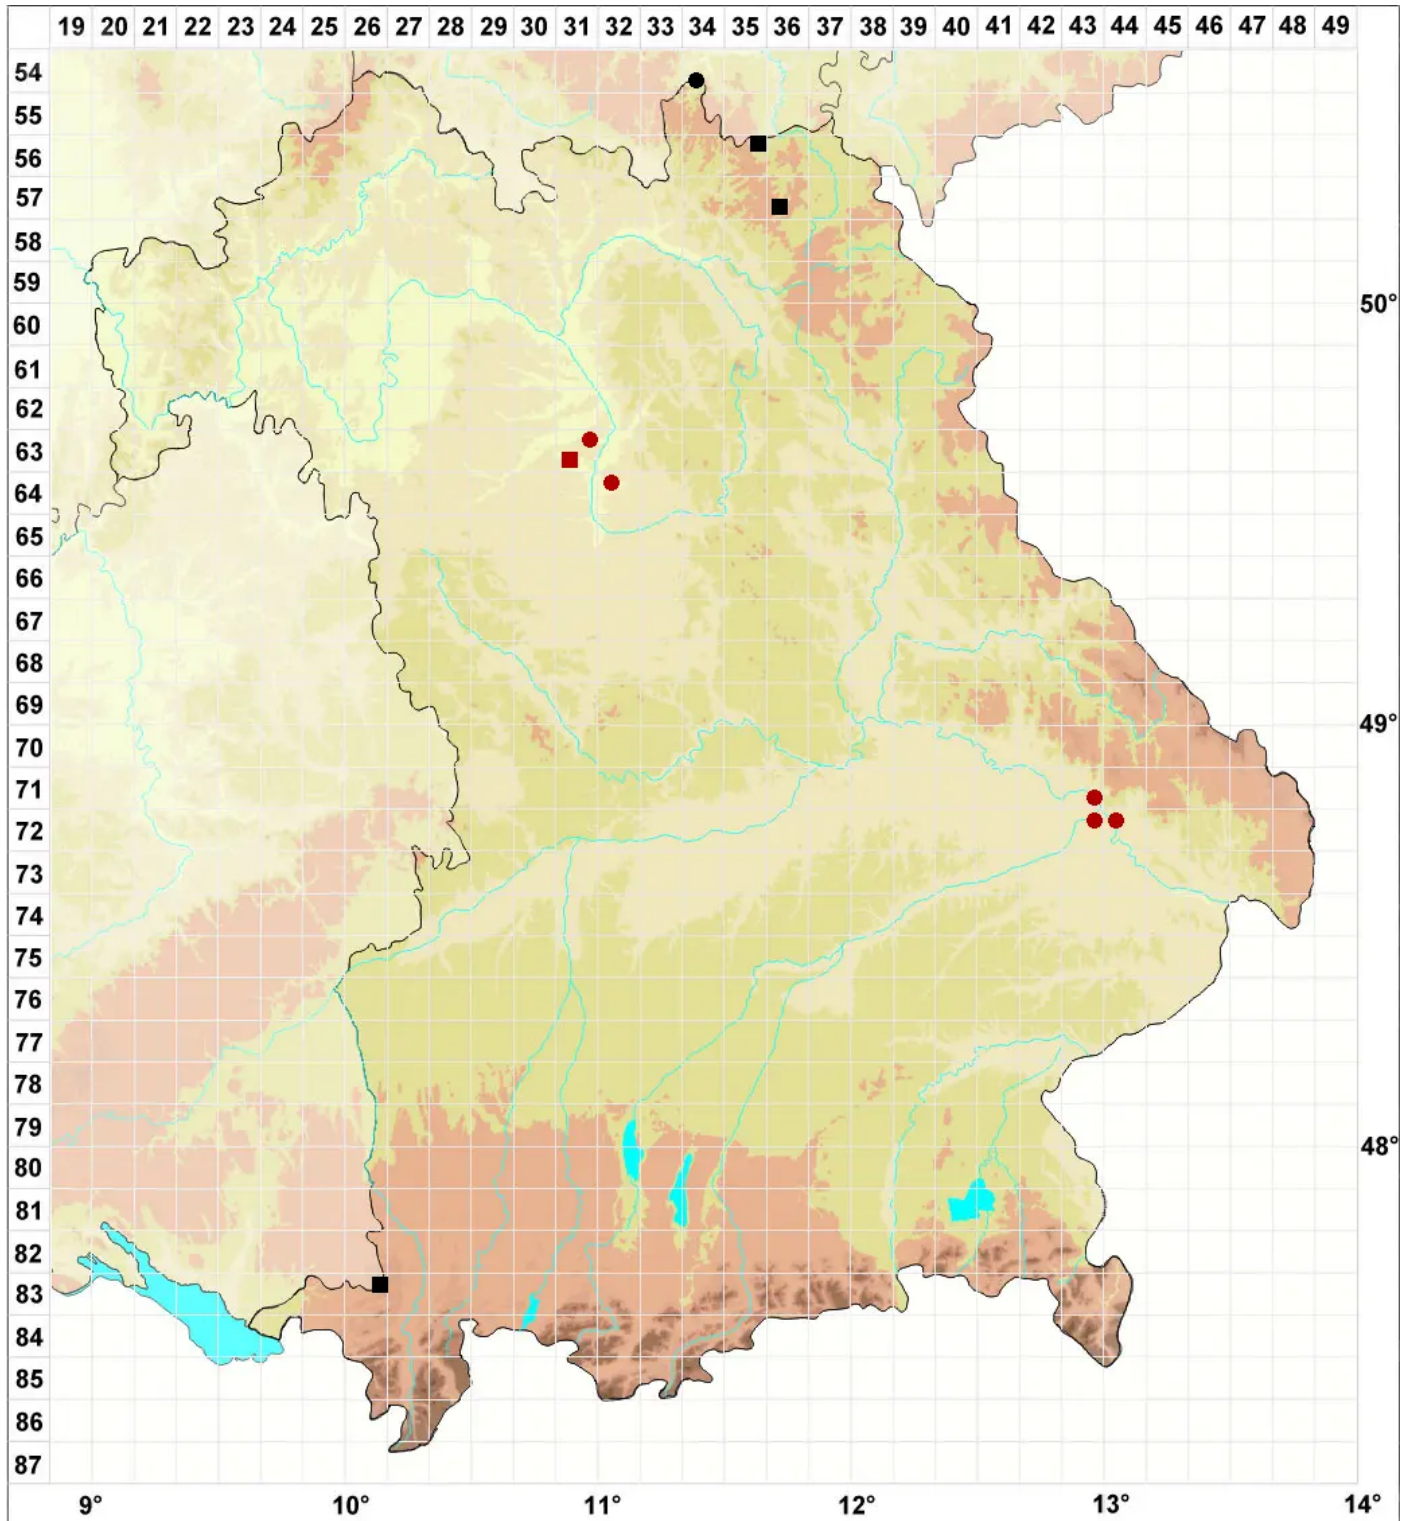

Ptychostomum bornholmense (Wink. & R.Ruthe) Holyoak & N

Bornholmer Vielzahnbirnmoos

Legende:

Symbole:

Ausgefülltes Symbol:
Zeitraum von 1980 bis heute (Aktuelle Angabe)

Leeres Symbol:
Zeitraum vor 1980 (Altangabe)

Quadrat: Herbarbeleg