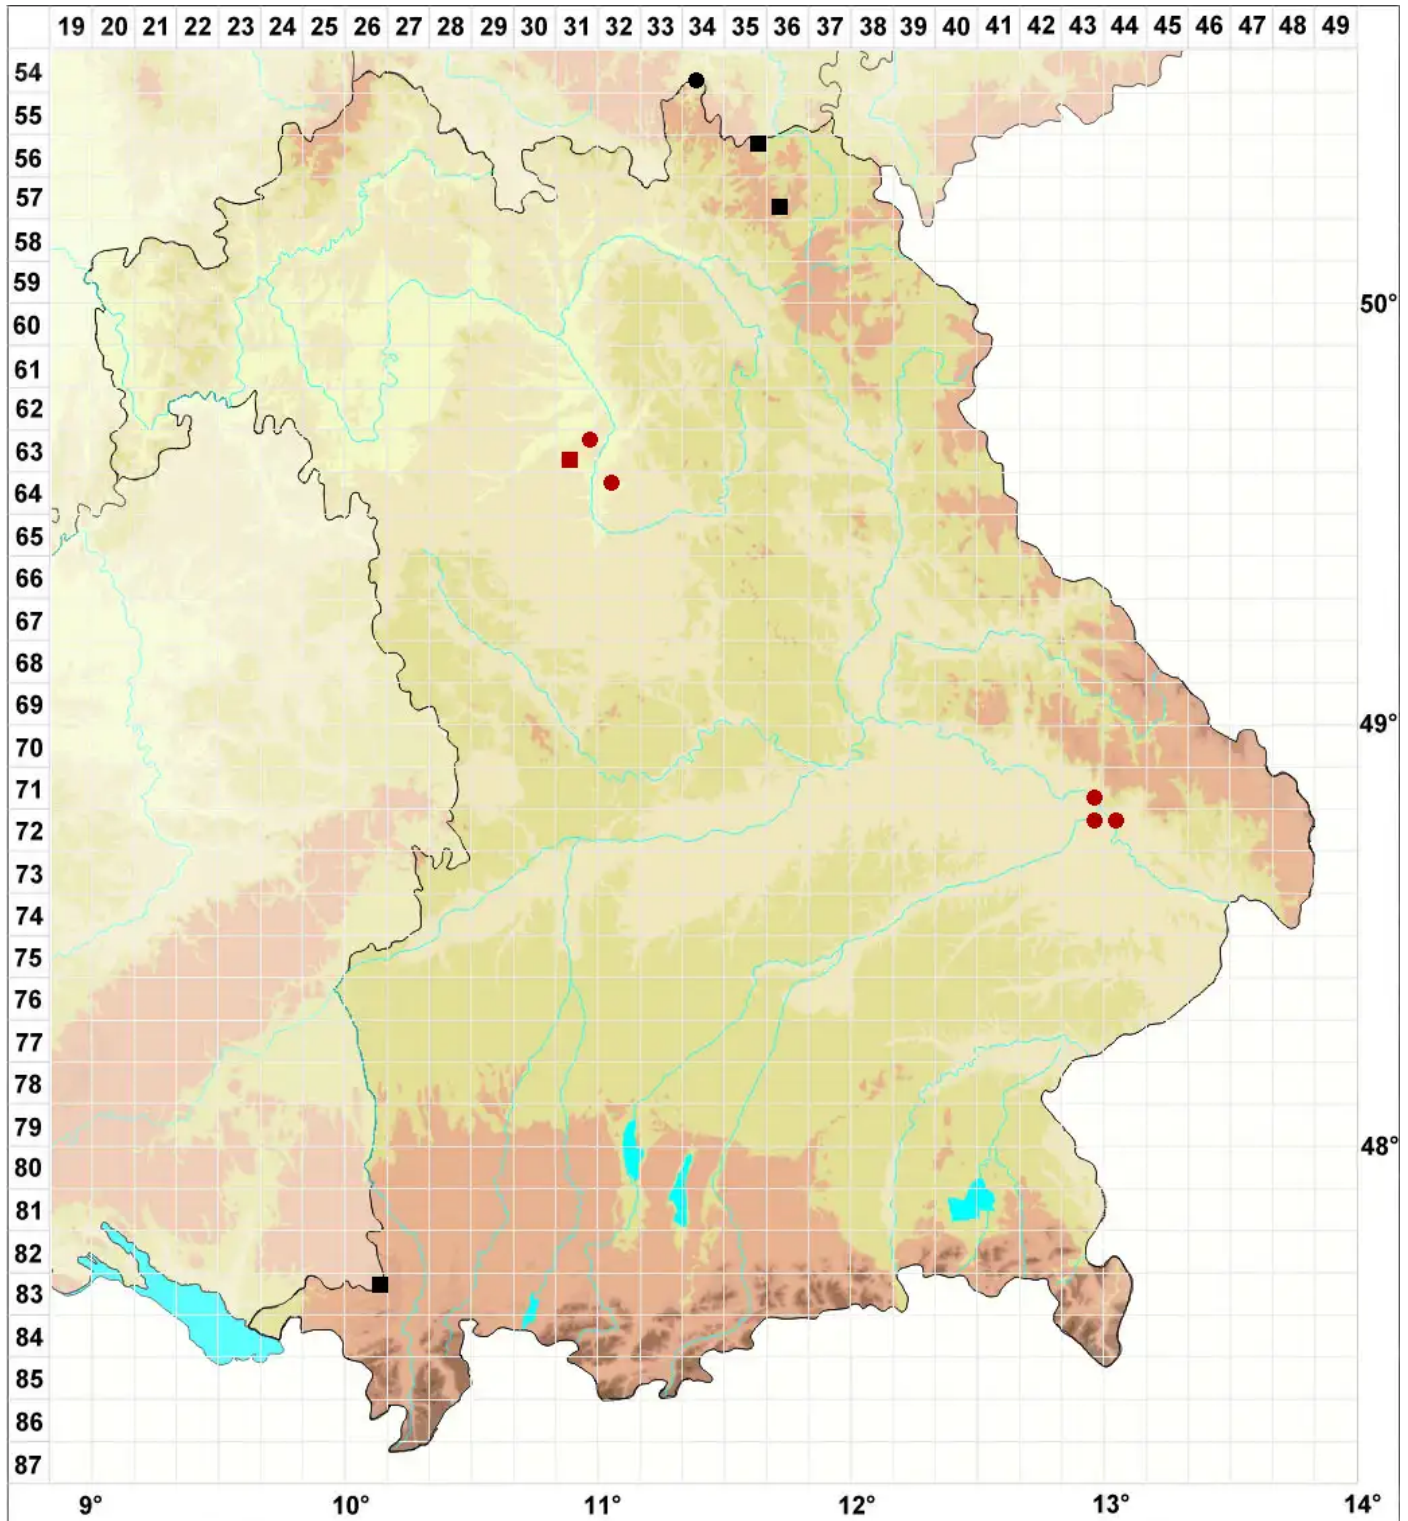

# *Ptychostomum bornholmense* (Wink. & R.Ruthe) Holyoak & N

## Bornholmer Vielzahnbirnmoos

Legende:

**Symbole:**

Ausgefülltes Symbol:  
Zeitraum von 1980 bis heute (Aktuelle Angabe)

Leeres Symbol:  
Zeitraum vor 1980 (Altangabe)

Quadrat: Herbarbeleg