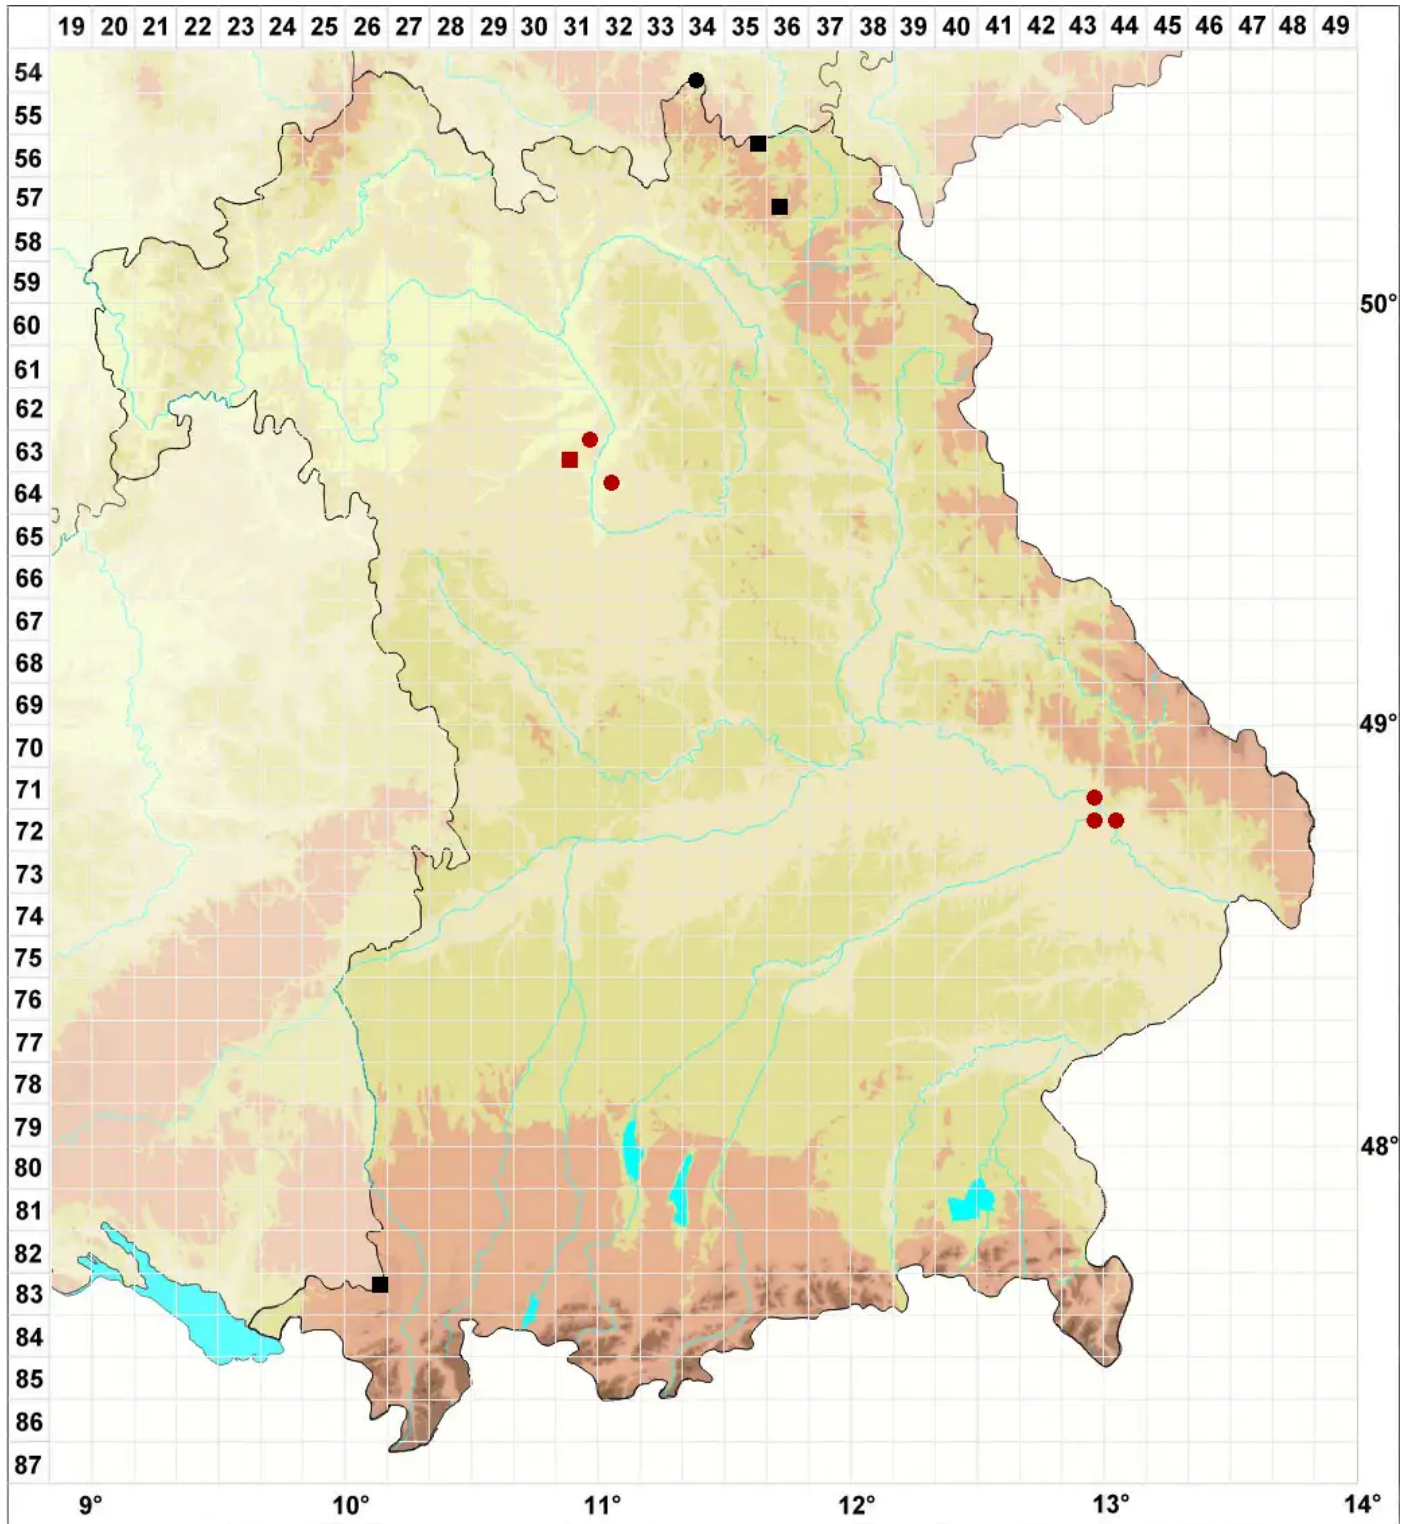

Ptychostomum bornholmense (Wink. & R.Ruthe) Holyoak & N

Bornholmer Vielzahnbirnmoos

Legende:

Symbole:
Ausgefülltes Symbol:
Zeitraum von 1980 bis heute (Aktuelle Angabe)
Leeres Symbol:
Zeitraum vor 1980 (Altangabe)
Quadrat: Herbarbeleg