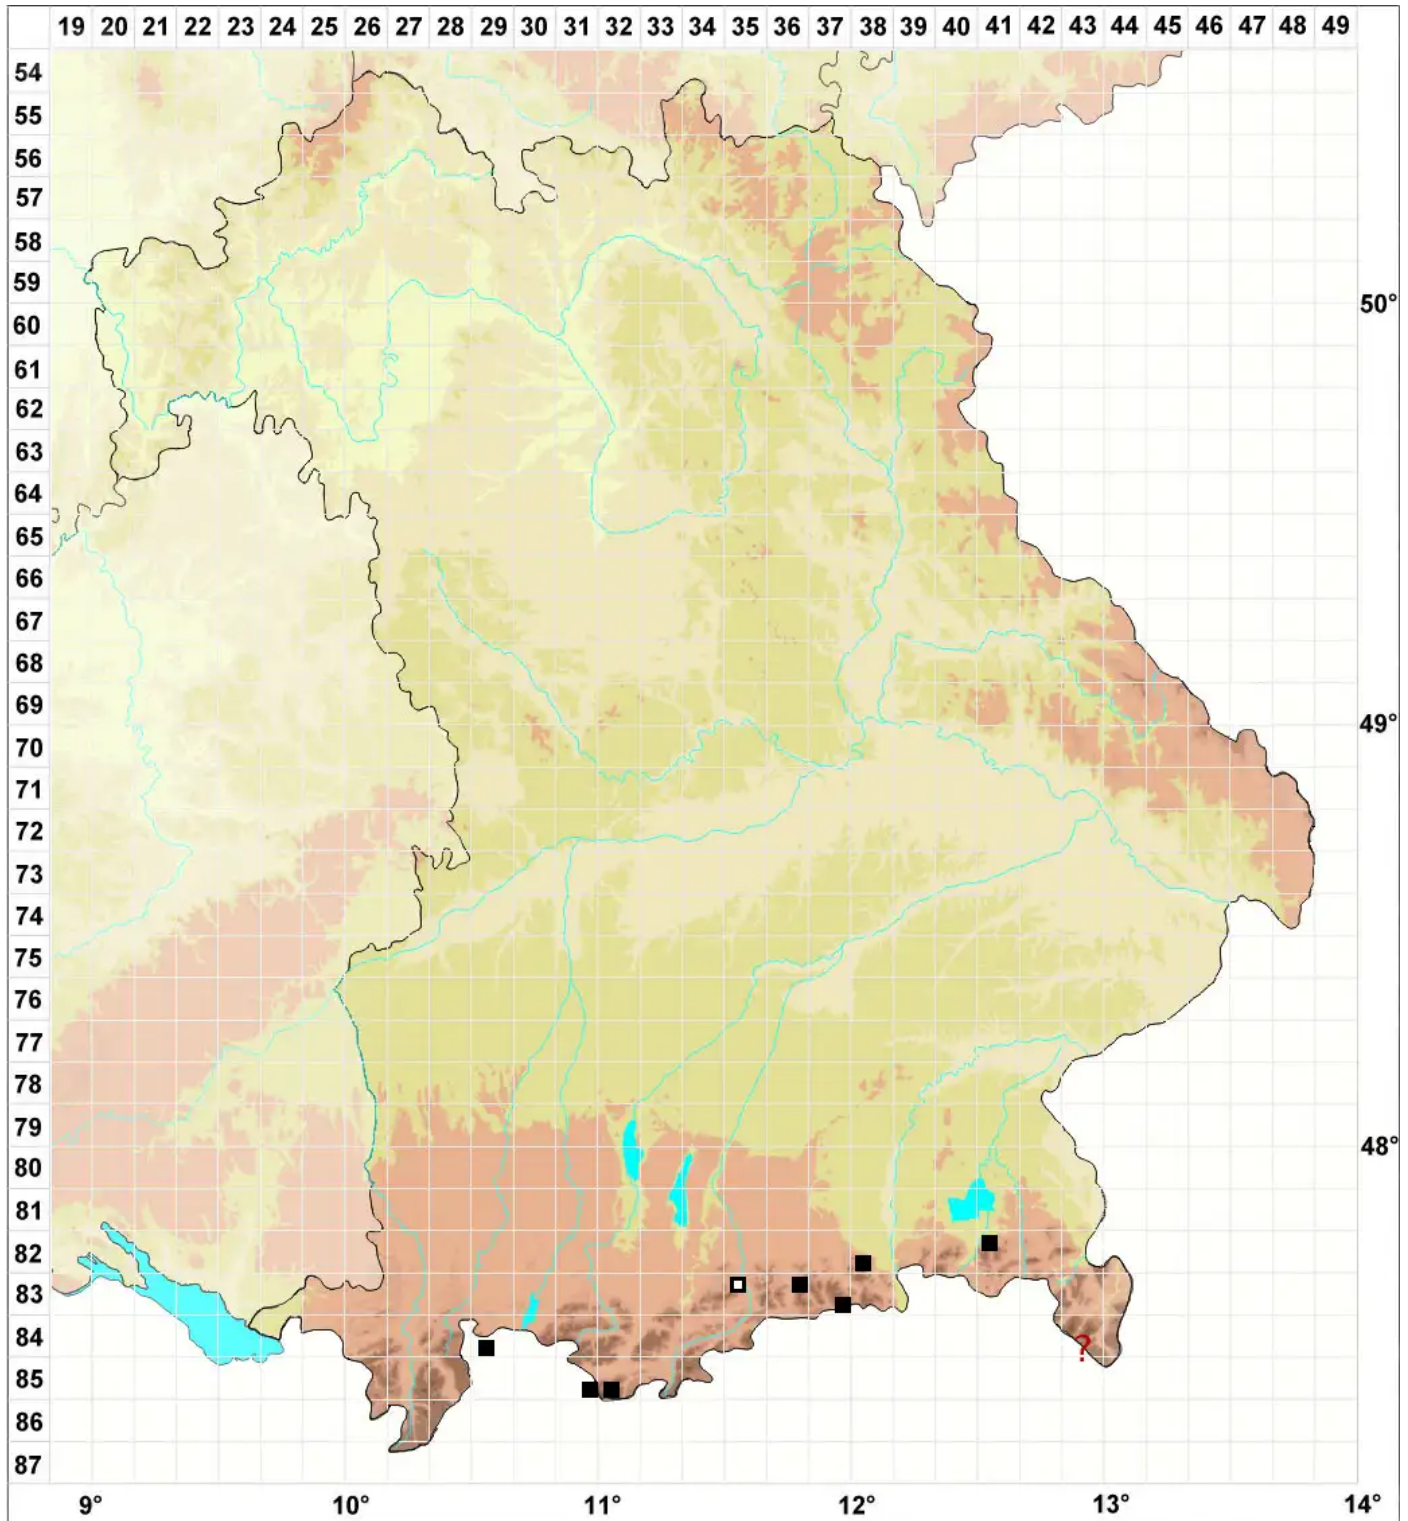

# *Ptychostomum arcticum* (R.Br.) J.R.Spence ex Holyoak & N.Po

## Arktisches Vielzahnbirnmoos

Legende:

- Symbole:**
- Ausgefülltes Symbol:  
Zeitraum von 1980 bis heute (Aktuelle Angabe)
  - Leeres Symbol:  
Zeitraum vor 1980 (Altangabe)
  - Quadrat: Herbarbeleg