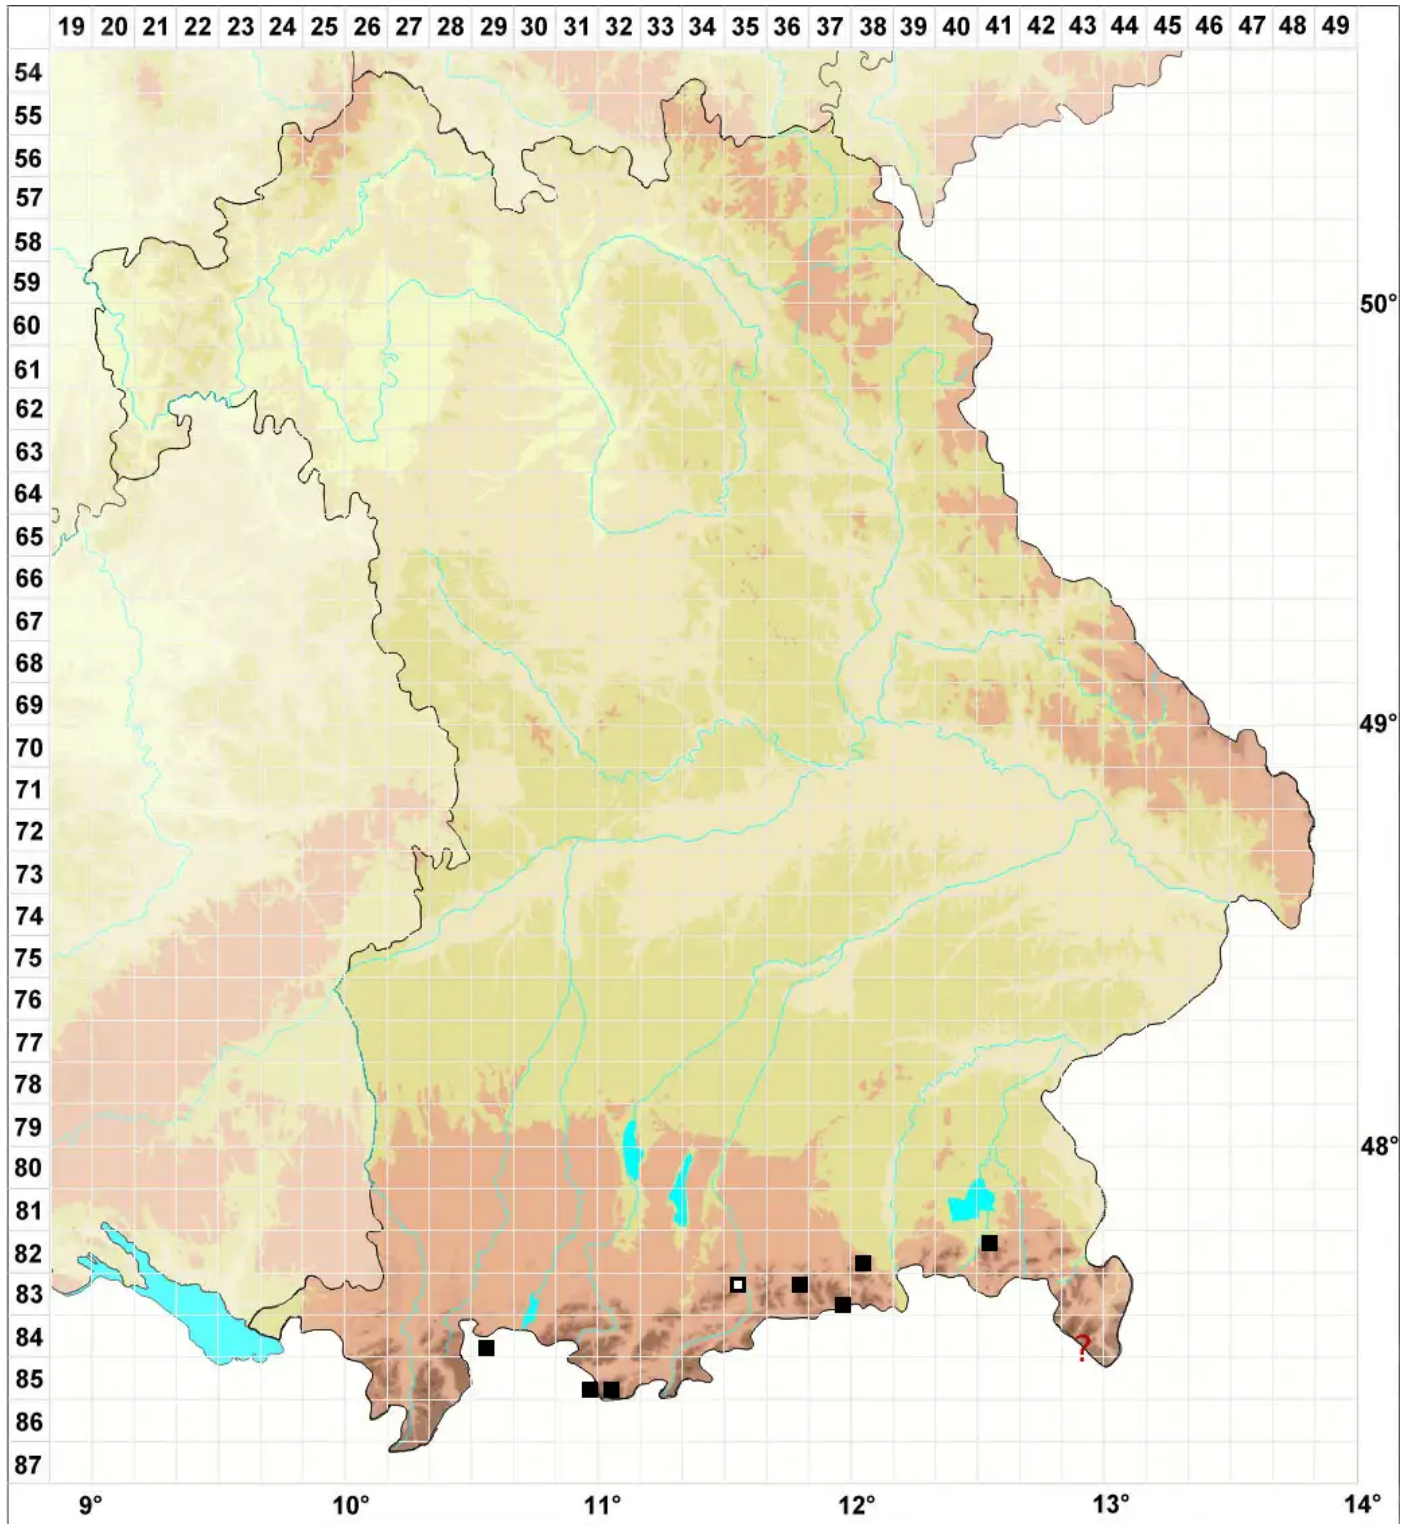

# *Ptychostomum arcticum* (R.Br.) J.R.Spence ex Holyoak & N.Po

## Arktisches Vielzahnbirnmoos

Legende:

### Symbole:

Ausgefülltes Symbol:  
Zeitraum von 1980 bis heute (Aktuelle Angabe)

Leeres Symbol:  
Zeitraum vor 1980 (Altangabe)

Quadrat: Herbarbeleg