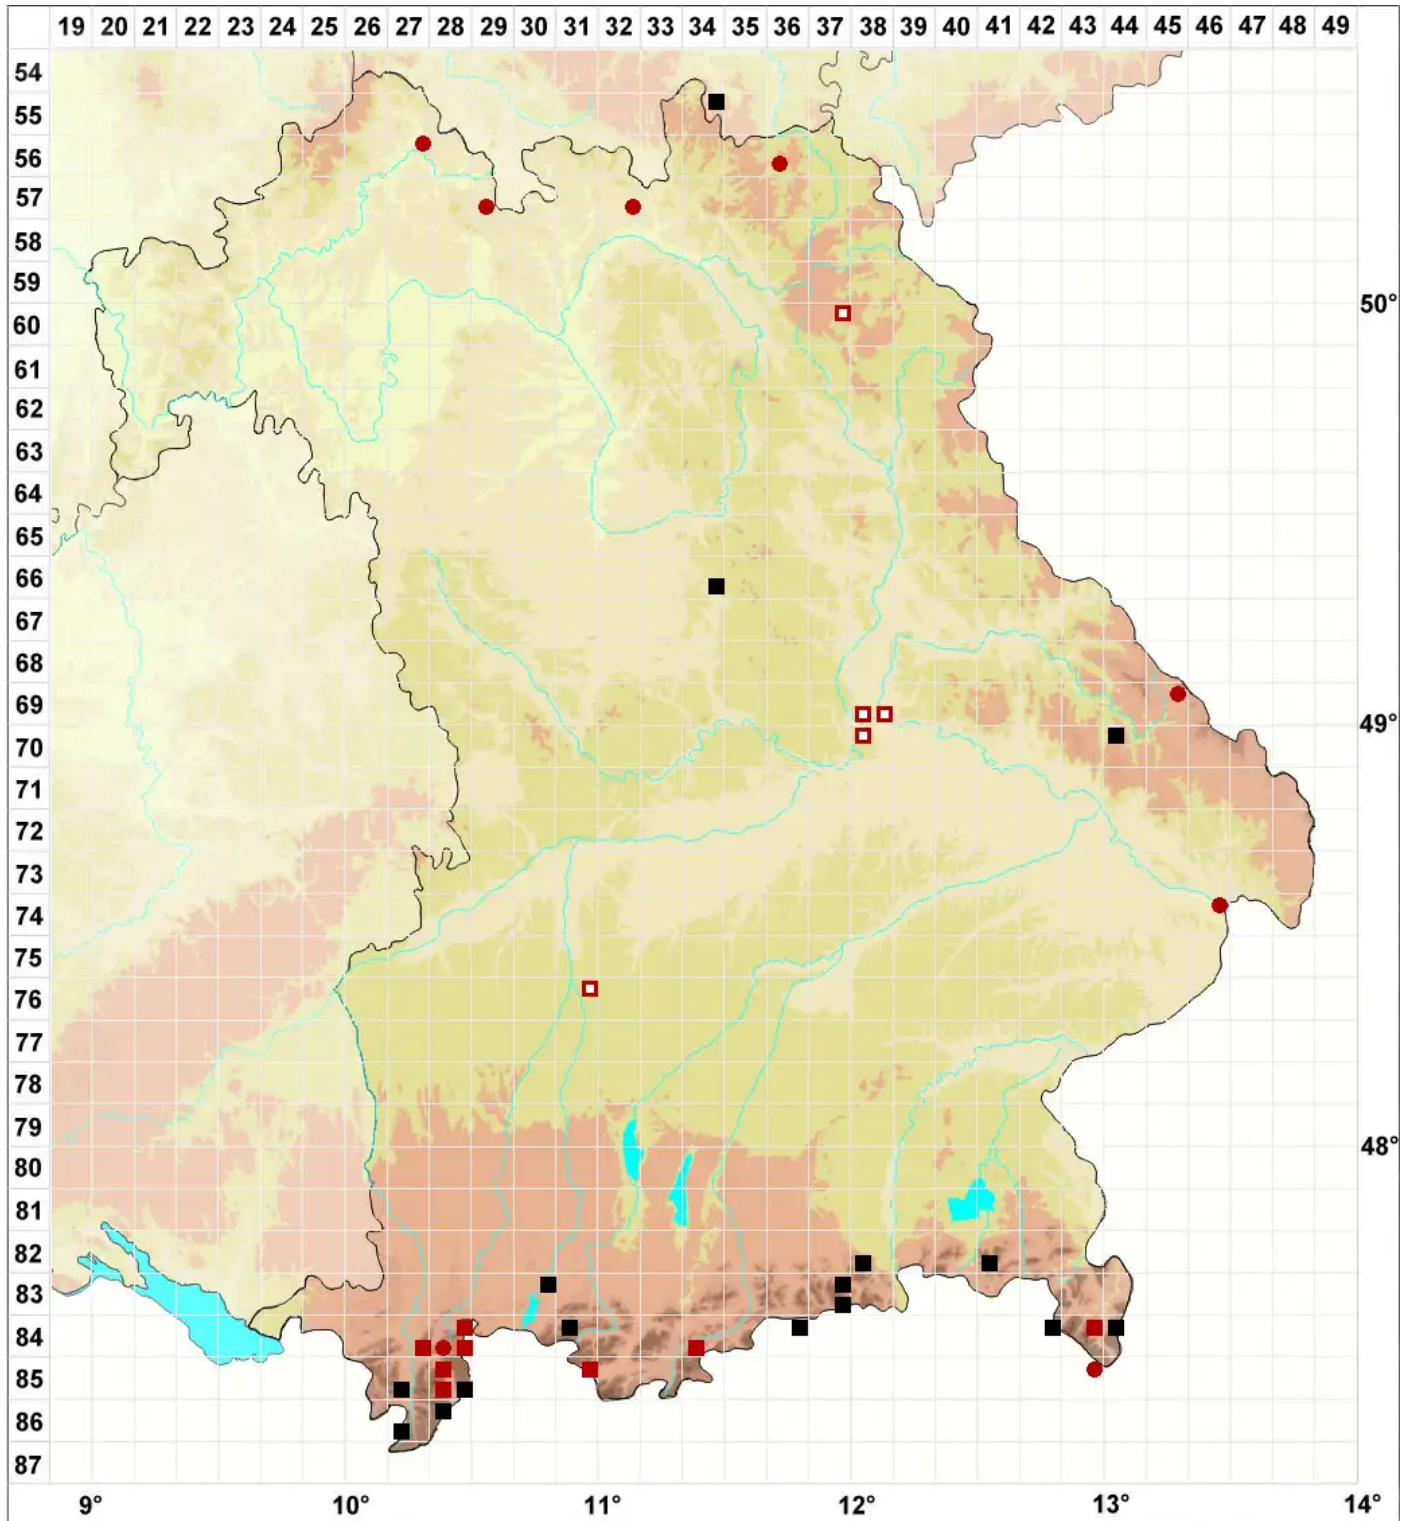

# Ptychostomum boreale (F.Weber & D.Mohr) Ochyra & Bednar

Nordisches Vielzahnbirnmoos

Legende:

- Symbole:**
- Ausgefülltes Symbol:  
Zeitraum von 1980 bis heute (Aktuelle Angabe)
  - Leeres Symbol:  
Zeitraum vor 1980 (Altangabe)
  - Quadrat: Herbarbeleg