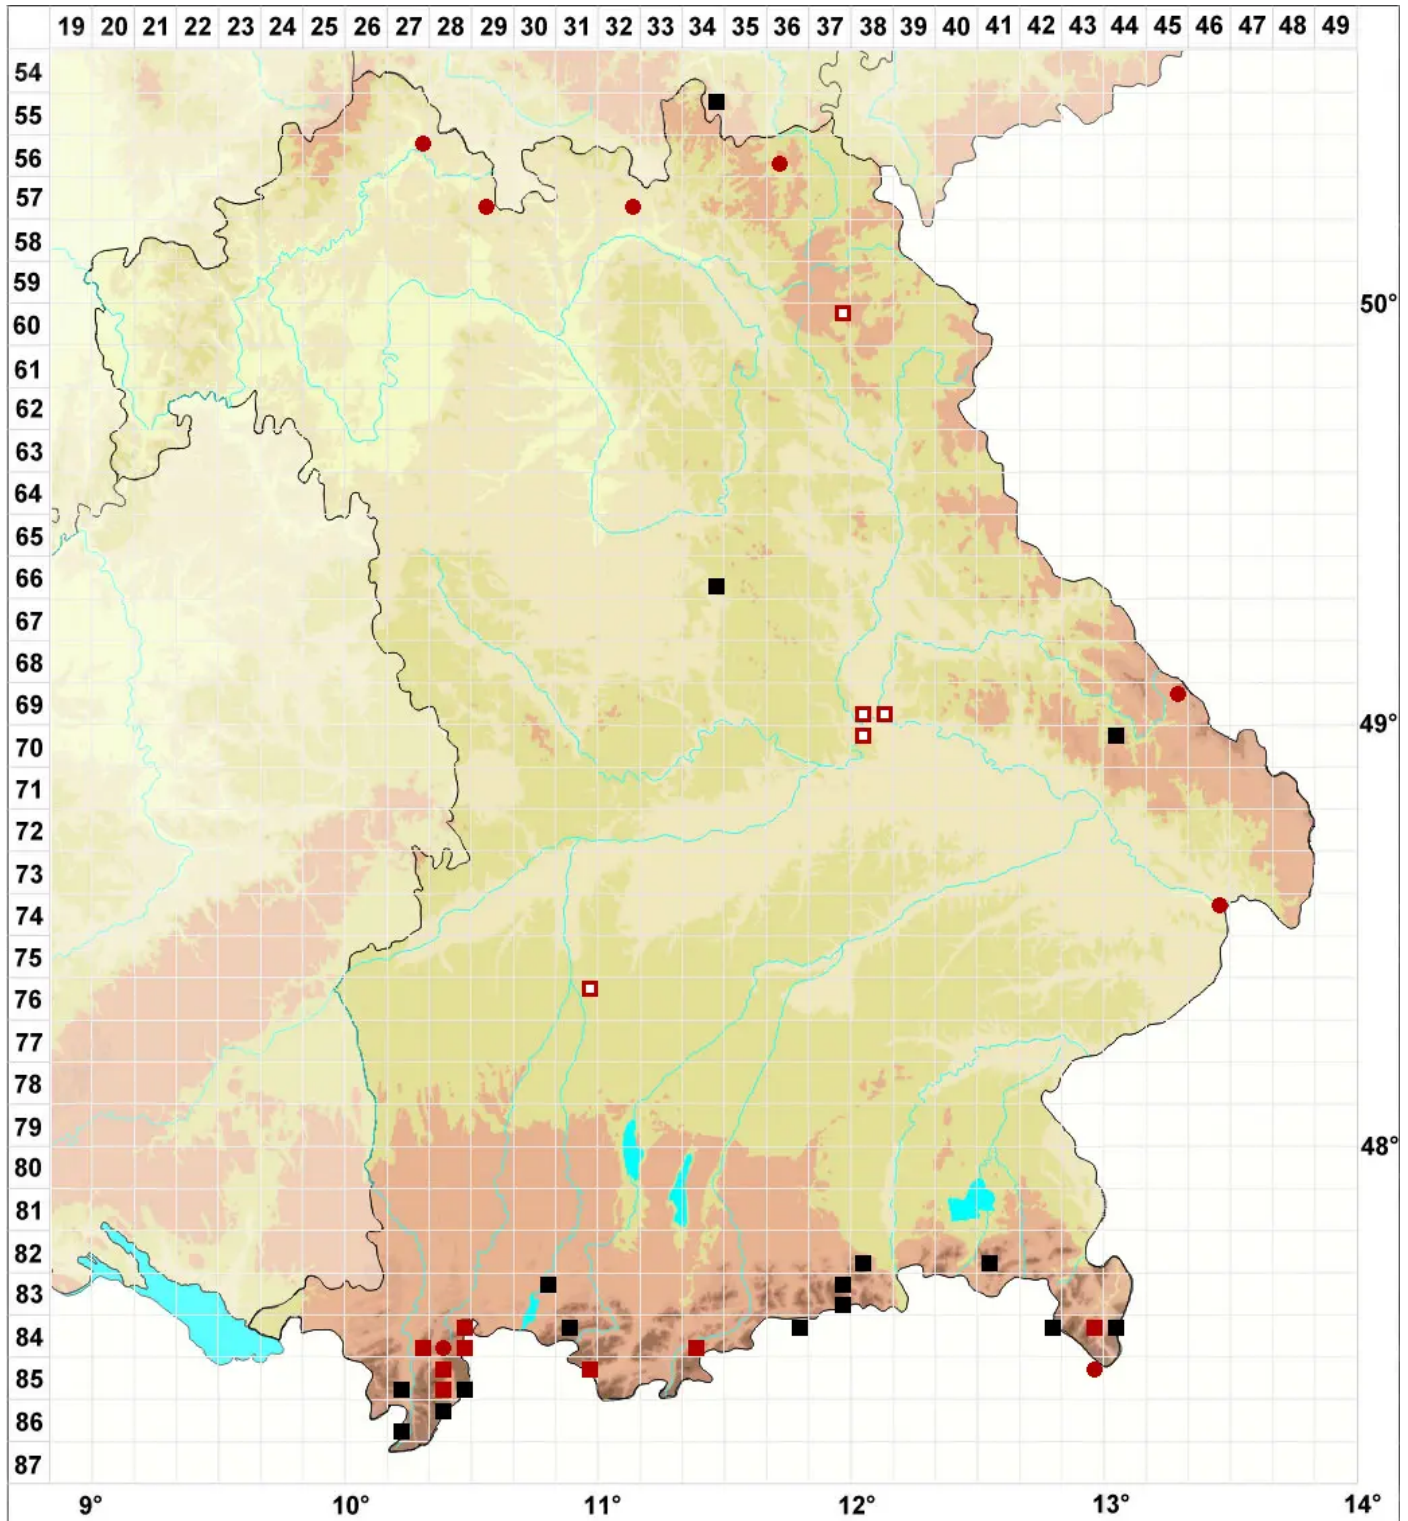

# Ptychostomum boreale (F.Weber & D.Mohr) Ochyra & Bednar

Nordisches Vielzahnbirnmoos

Legende:

- Symbole:**
- Ausgefülltes Symbol:  
Zeitraum von 1980 bis heute (Aktuelle Angabe)
  - Leeres Symbol:  
Zeitraum vor 1980 (Altangabe)
  - Quadrat: Herbarbeleg