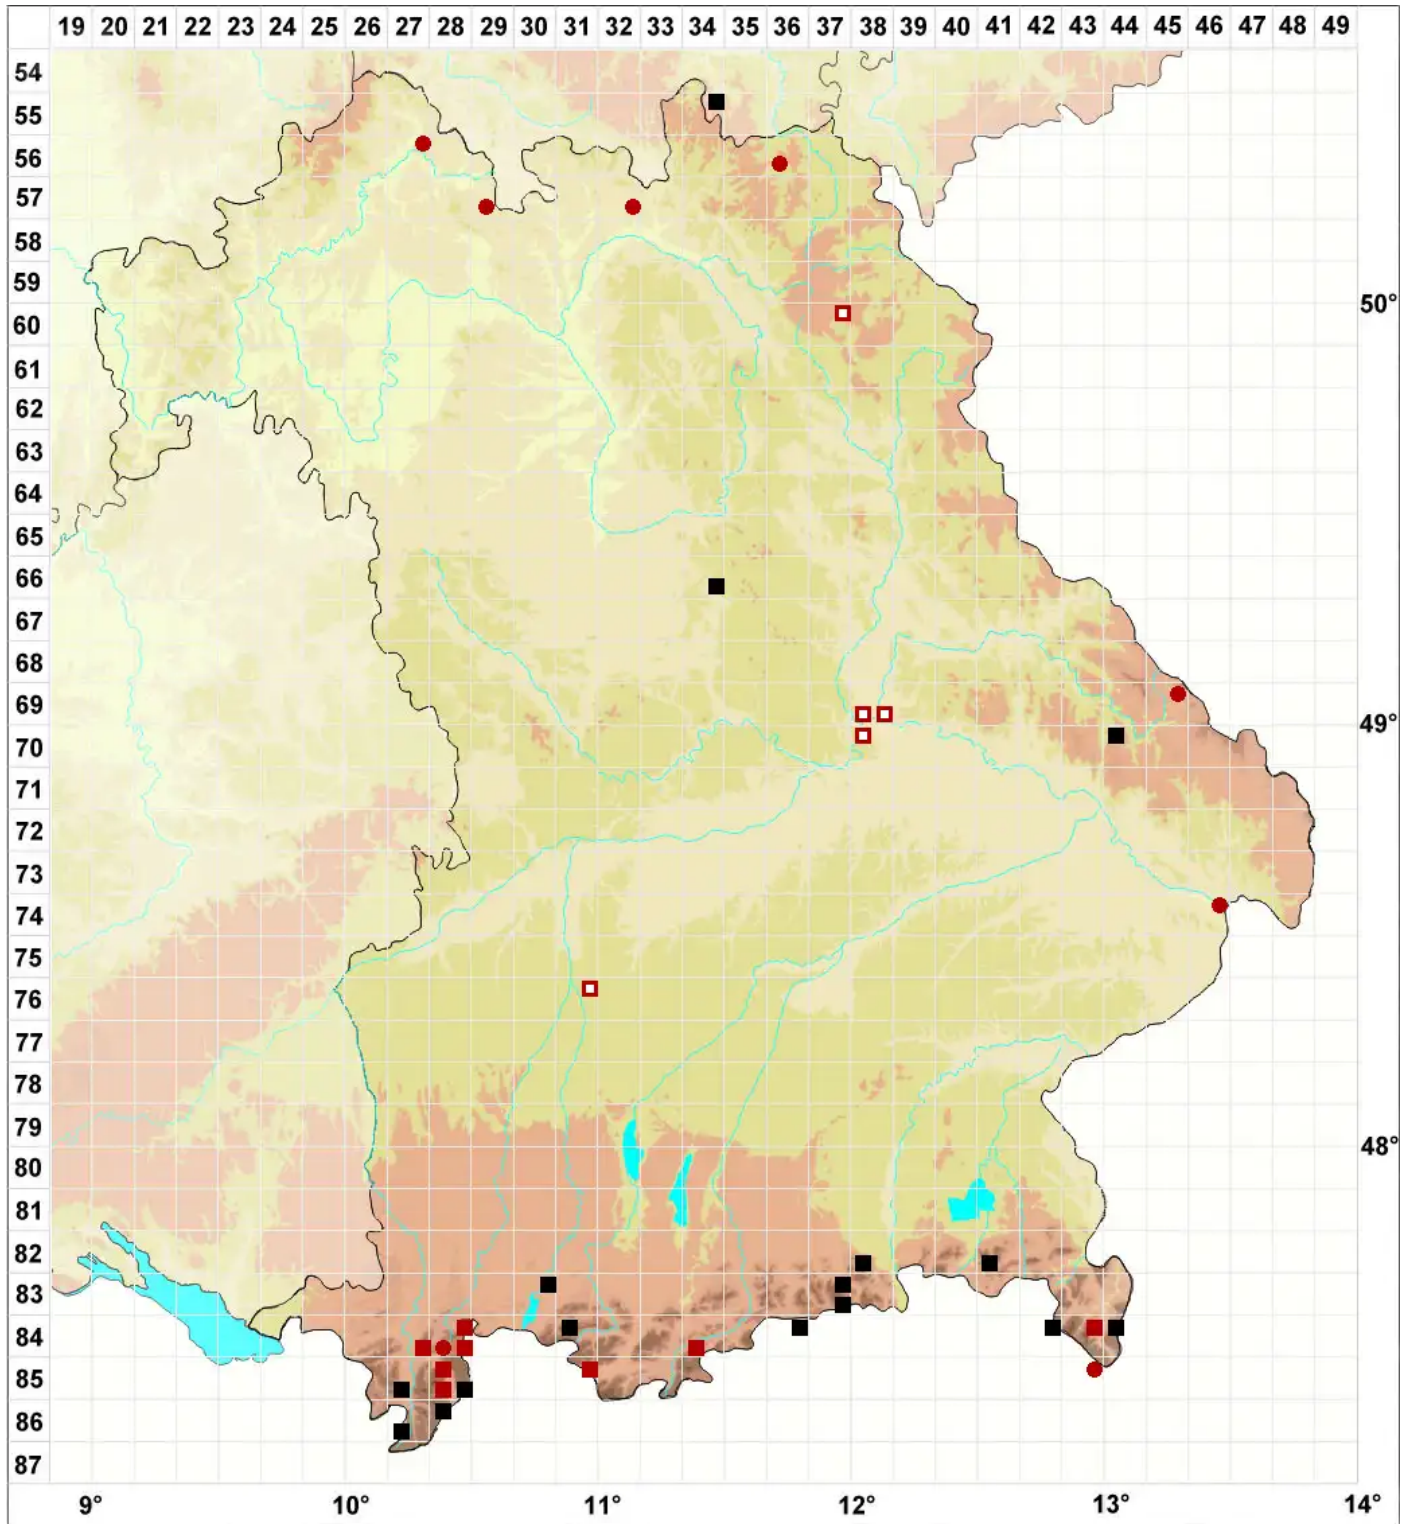

# Ptychostomum boreale (F.Weber & D.Mohr) Ochyra & Bednar

Nordisches Vielzahnbirnmoos

Legende:

- Symbole:**  
Ausgefülltes Symbol:  
Zeitraum von 1980 bis heute (Aktuelle Angabe)  
Leeres Symbol:  
Zeitraum vor 1980 (Altangabe)  
Quadrat: Herbarbeleg