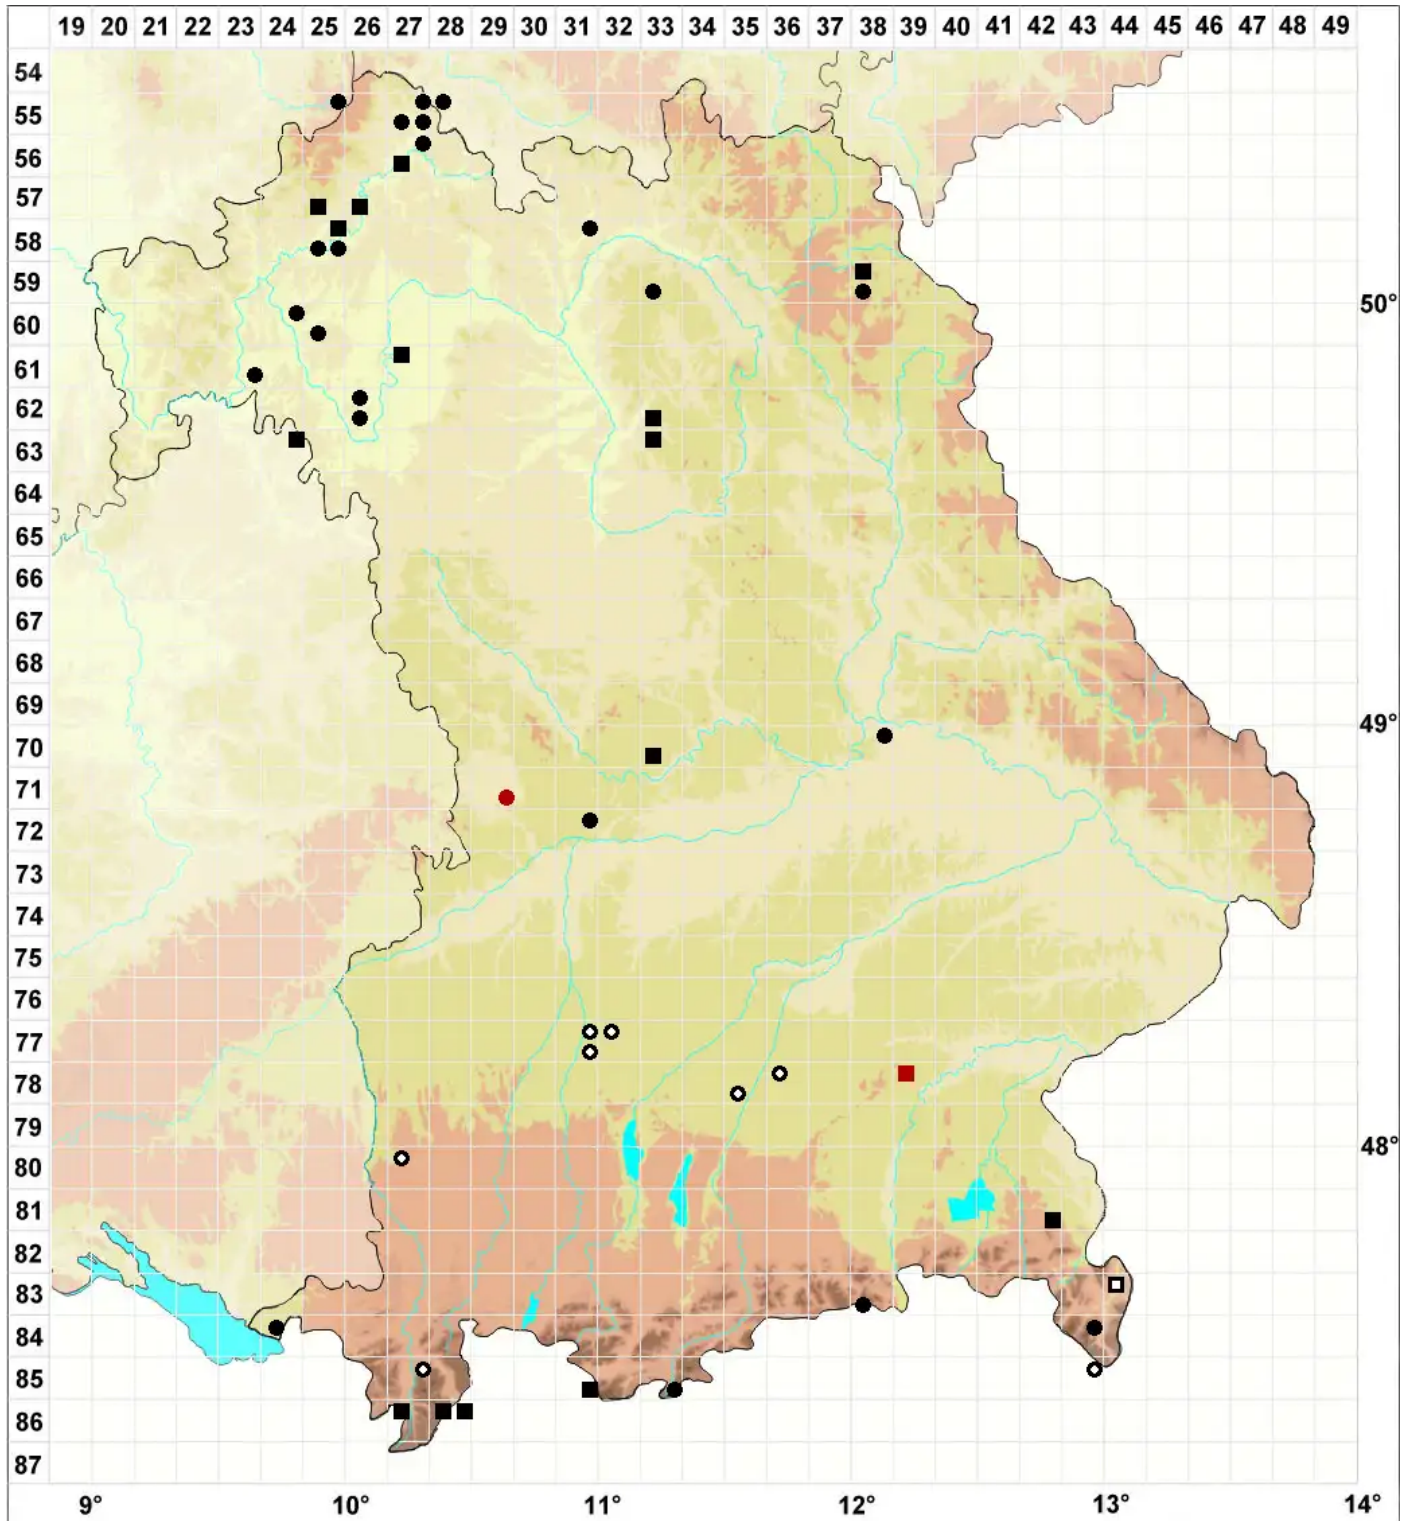

Bryum kunzei Hornsch.

Kunzes Birnmoos

Legende:

- Symbole:**
Ausgefülltes Symbol:
Zeitraum von 1980 bis heute (Aktuelle Angabe)
Leeres Symbol:
Zeitraum vor 1980 (Altangabe)
Quadrat: Herbarbeleg