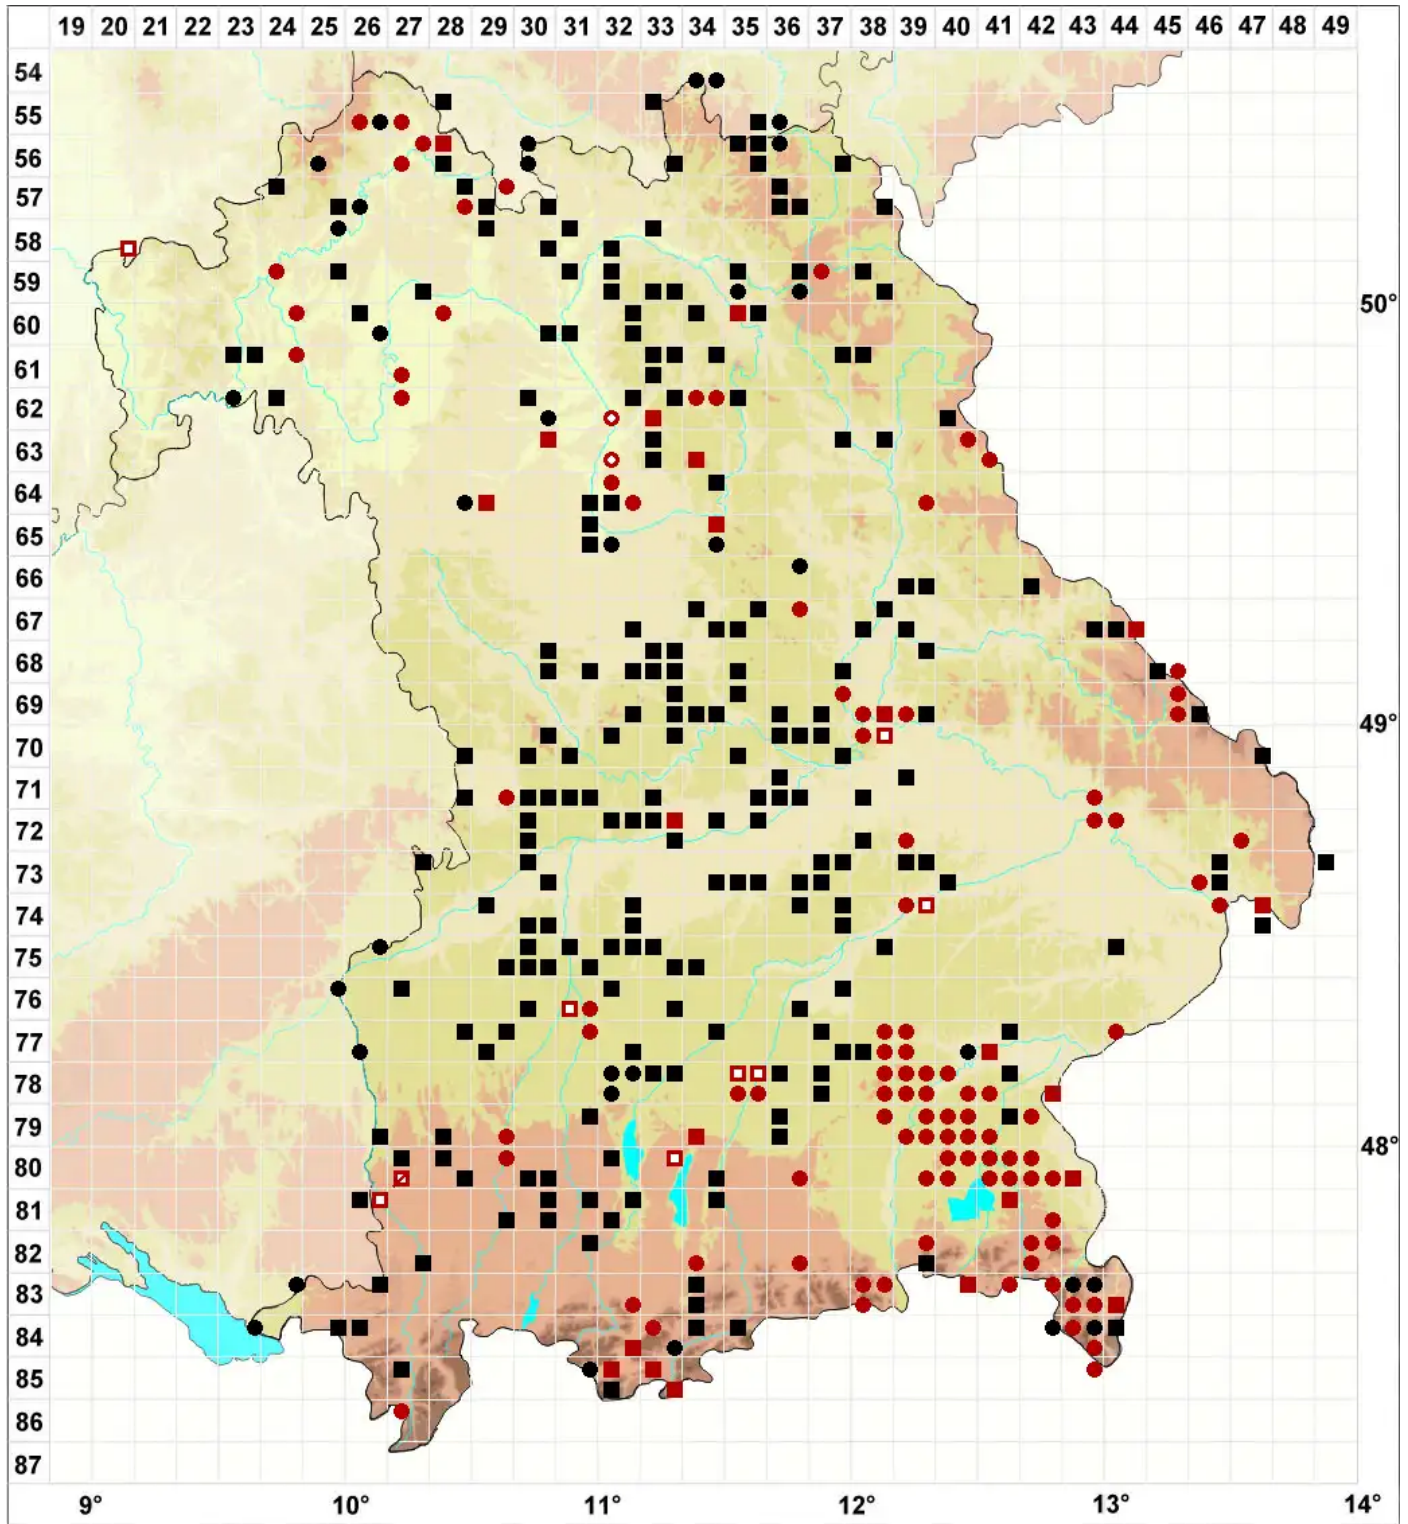

# *Ptychostomum imbricatum* (Müll.Hal.) Holyoak & N.Pedersen

Gezähneltes Vielzahnbirnmoos

Legende:

- Symbole:**
- Ausgefülltes Symbol:  
Zeitraum von 1980 bis heute (Aktuelle Angabe)
  - Leeres Symbol:  
Zeitraum vor 1980 (Altangabe)
  - Quadrat: Herbarbeleg