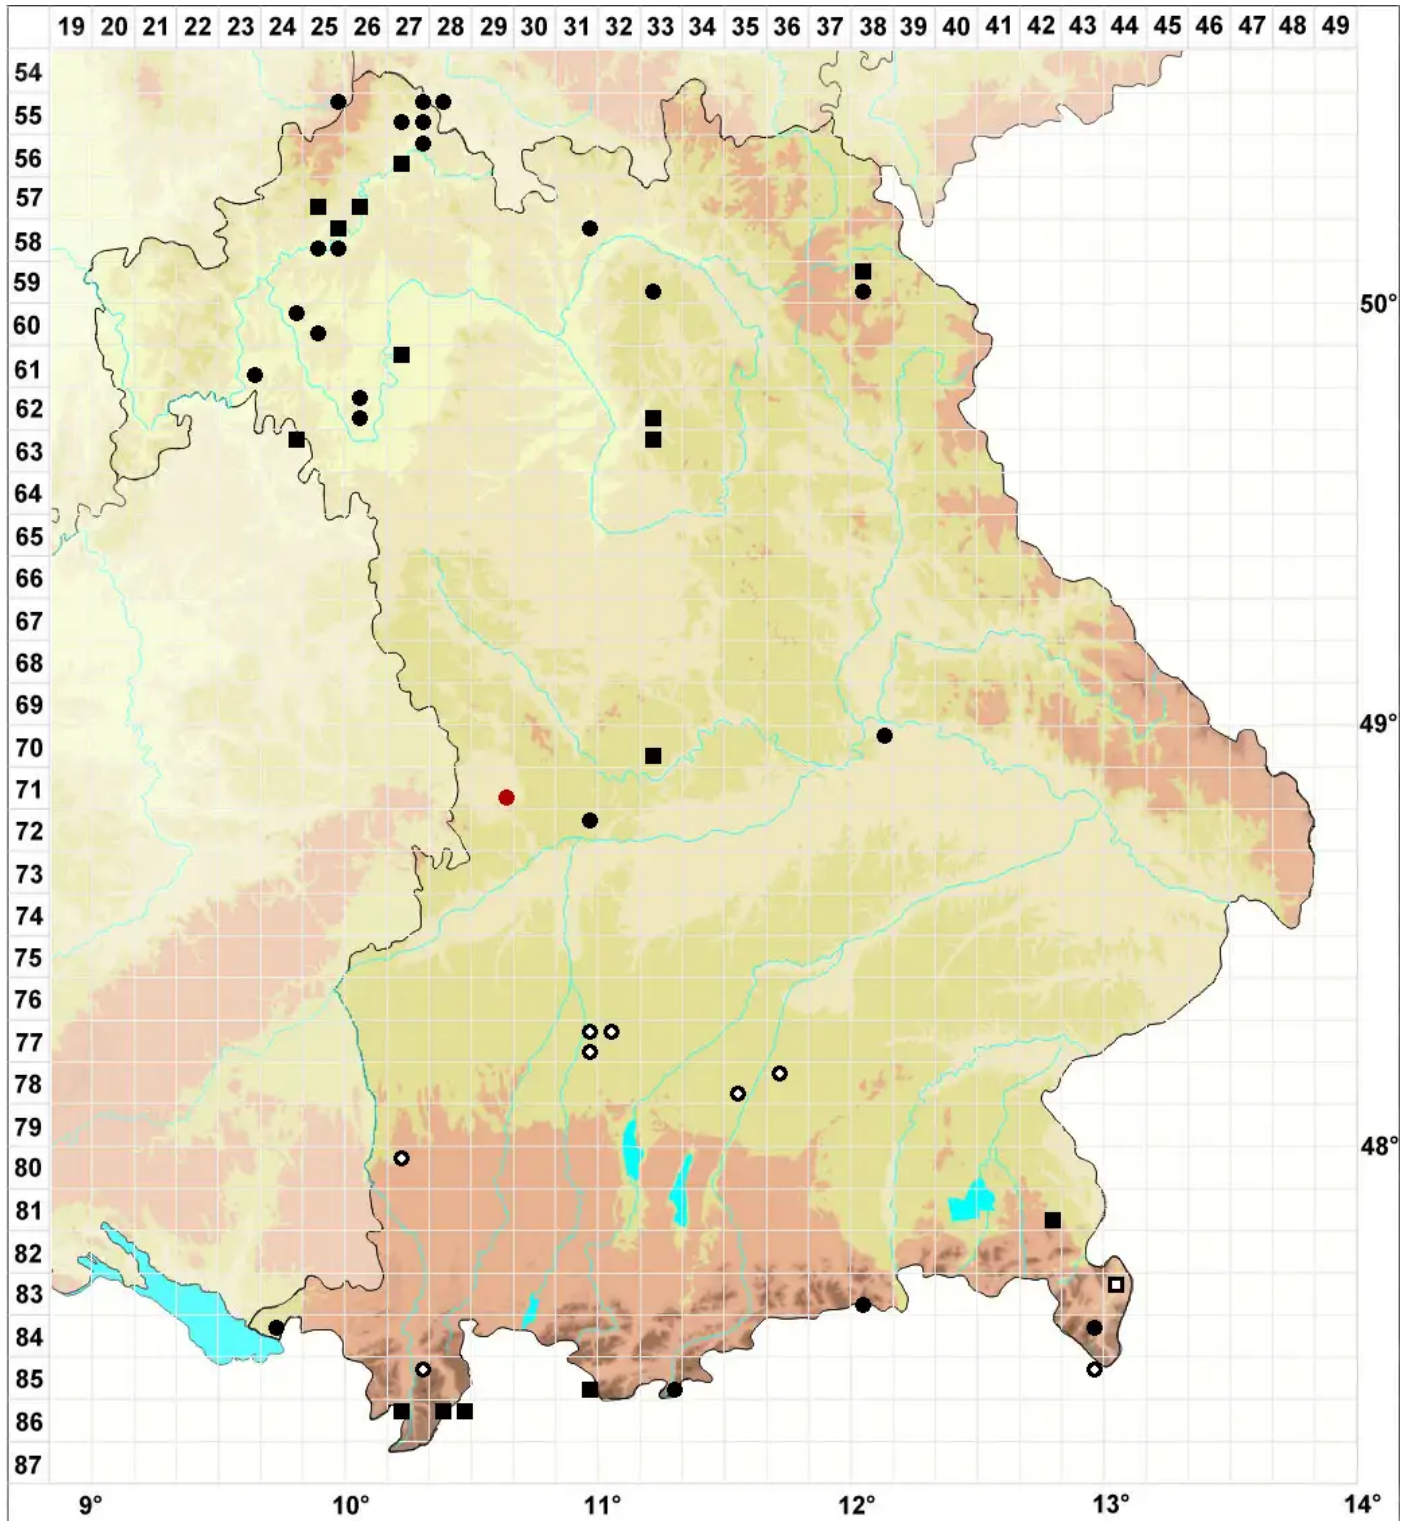

Bryum kunzei Hornsch.

Kunzes Birnmoos

Legende:

- Symbole:**
- Ausgefülltes Symbol:
Zeitraum von 1980 bis heute (Aktuelle Angabe)
 - Leeres Symbol:
Zeitraum vor 1980 (Altangabe)
 - Quadrat: Herbarbeleg