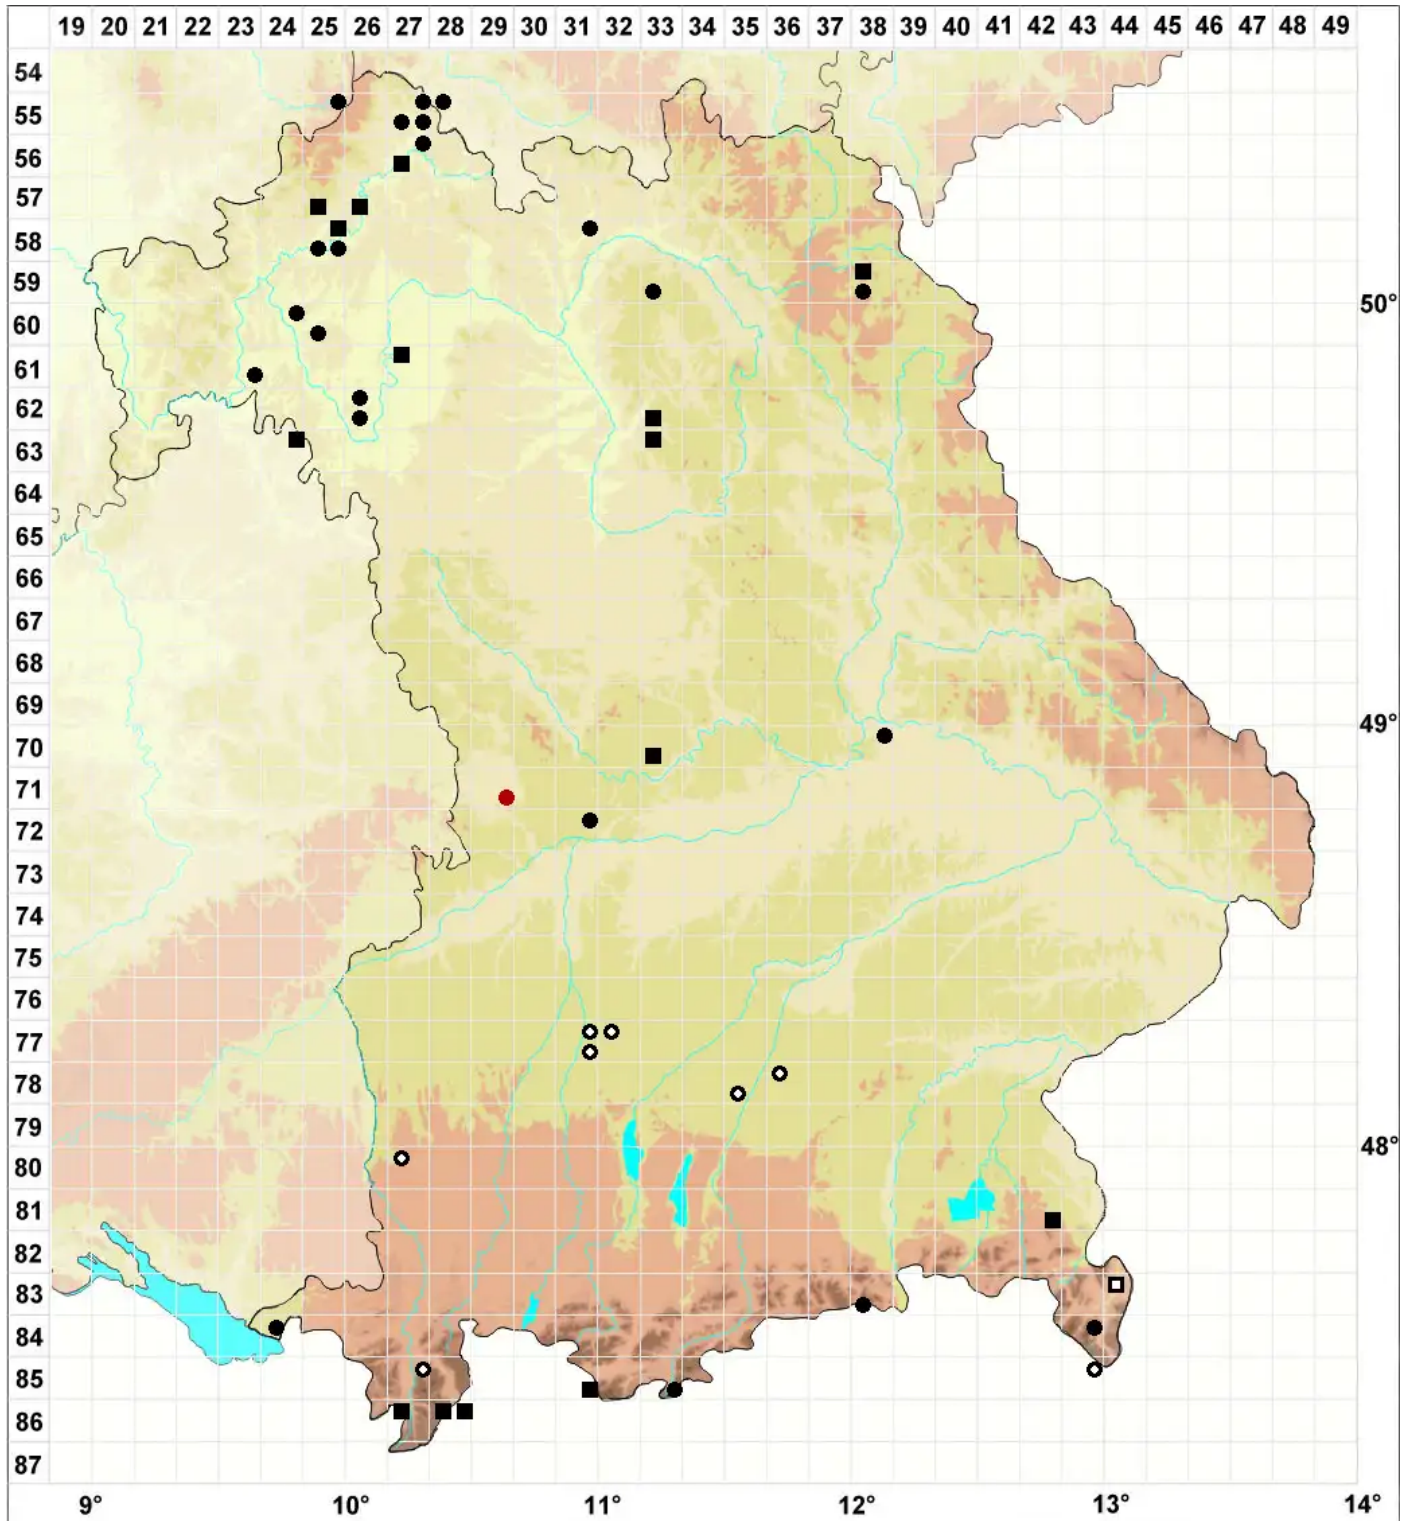

Bryum kunzei Hornsch.

Kunzes Birnmoos

Legende:

- Symbole:**
Ausgefülltes Symbol:
Zeitraum von 1980 bis heute (Aktuelle Angabe)
Leeres Symbol:
Zeitraum vor 1980 (Altangabe)
Quadrat: Herbarbeleg