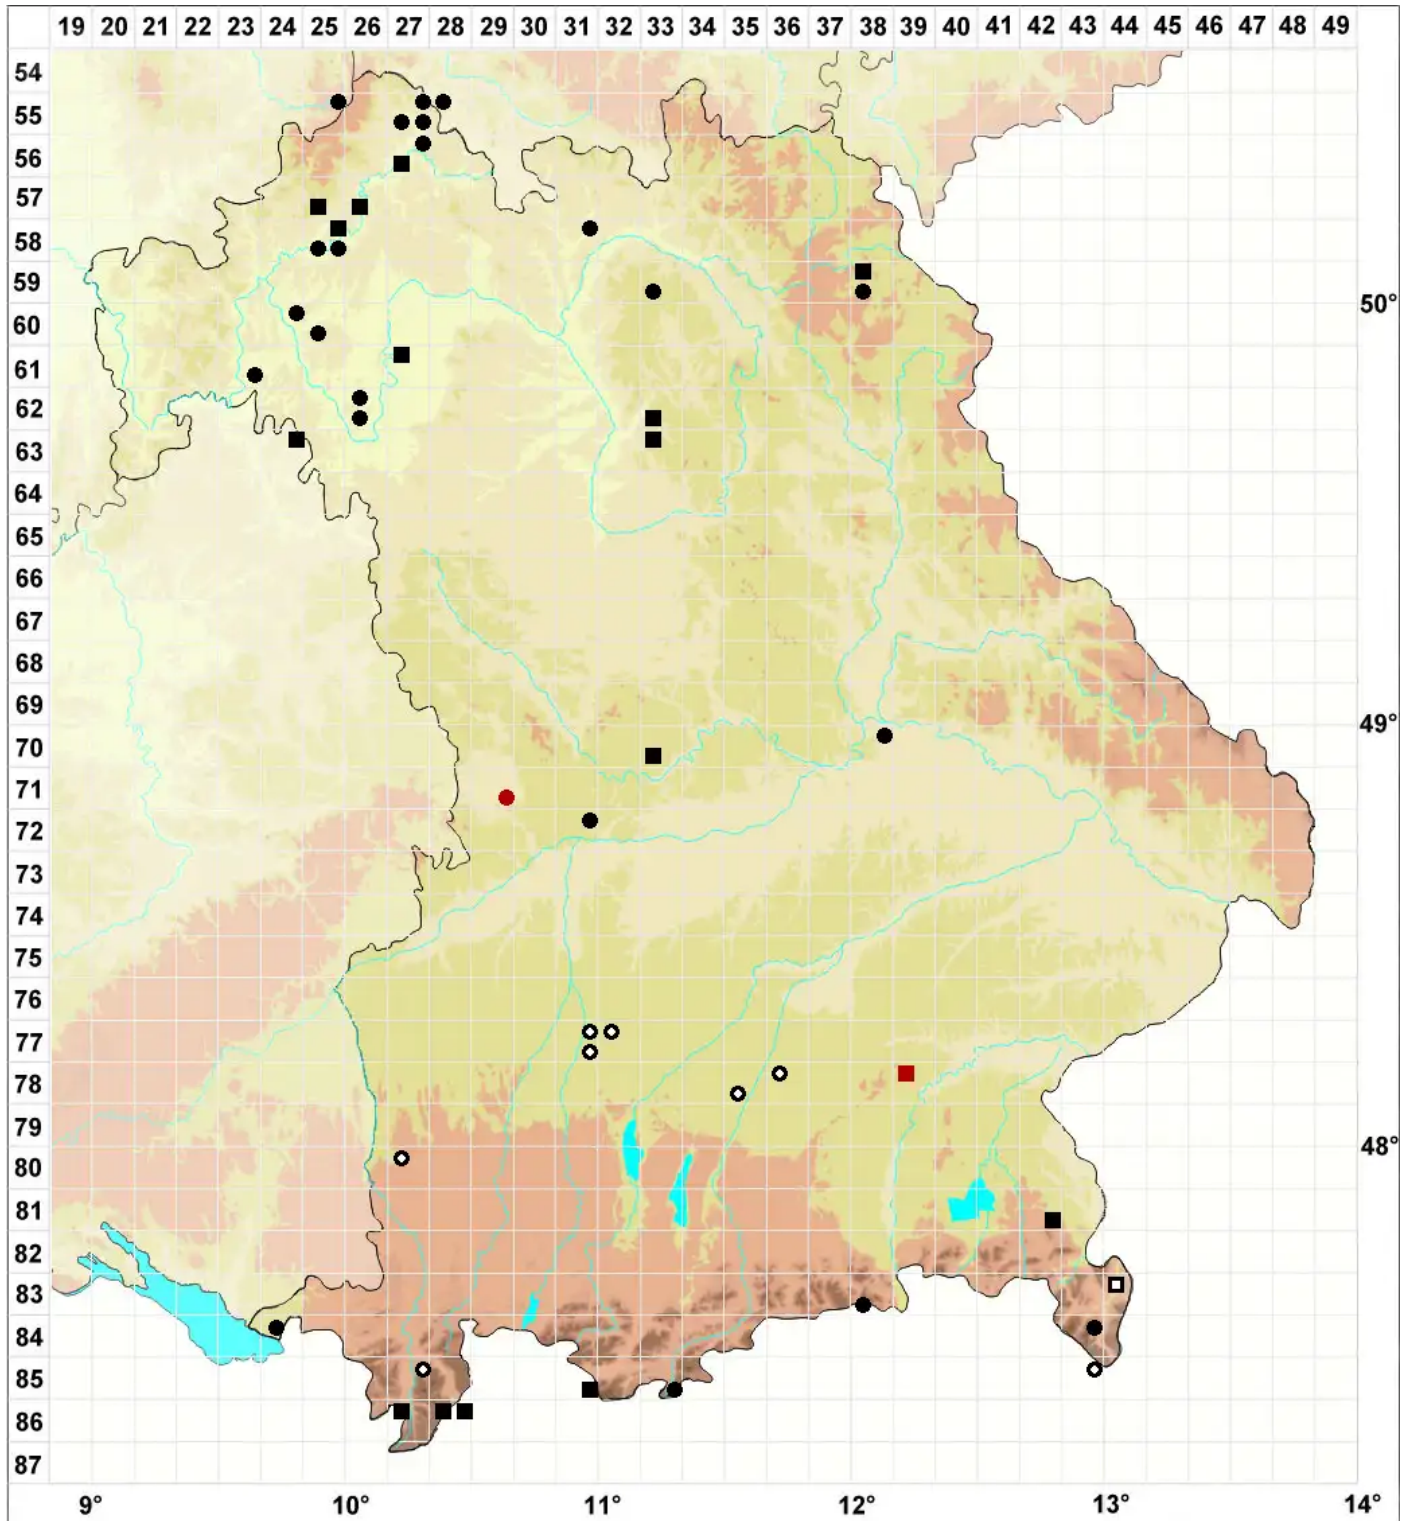

Bryum kunzei Hornsch.

Kunzes Birnmoos

Legende:

- Symbole:**
- Ausgefülltes Symbol:
Zeitraum von 1980 bis heute (Aktuelle Angabe)
 - Leeres Symbol:
Zeitraum vor 1980 (Altangabe)
 - Quadrat: Herbarbeleg