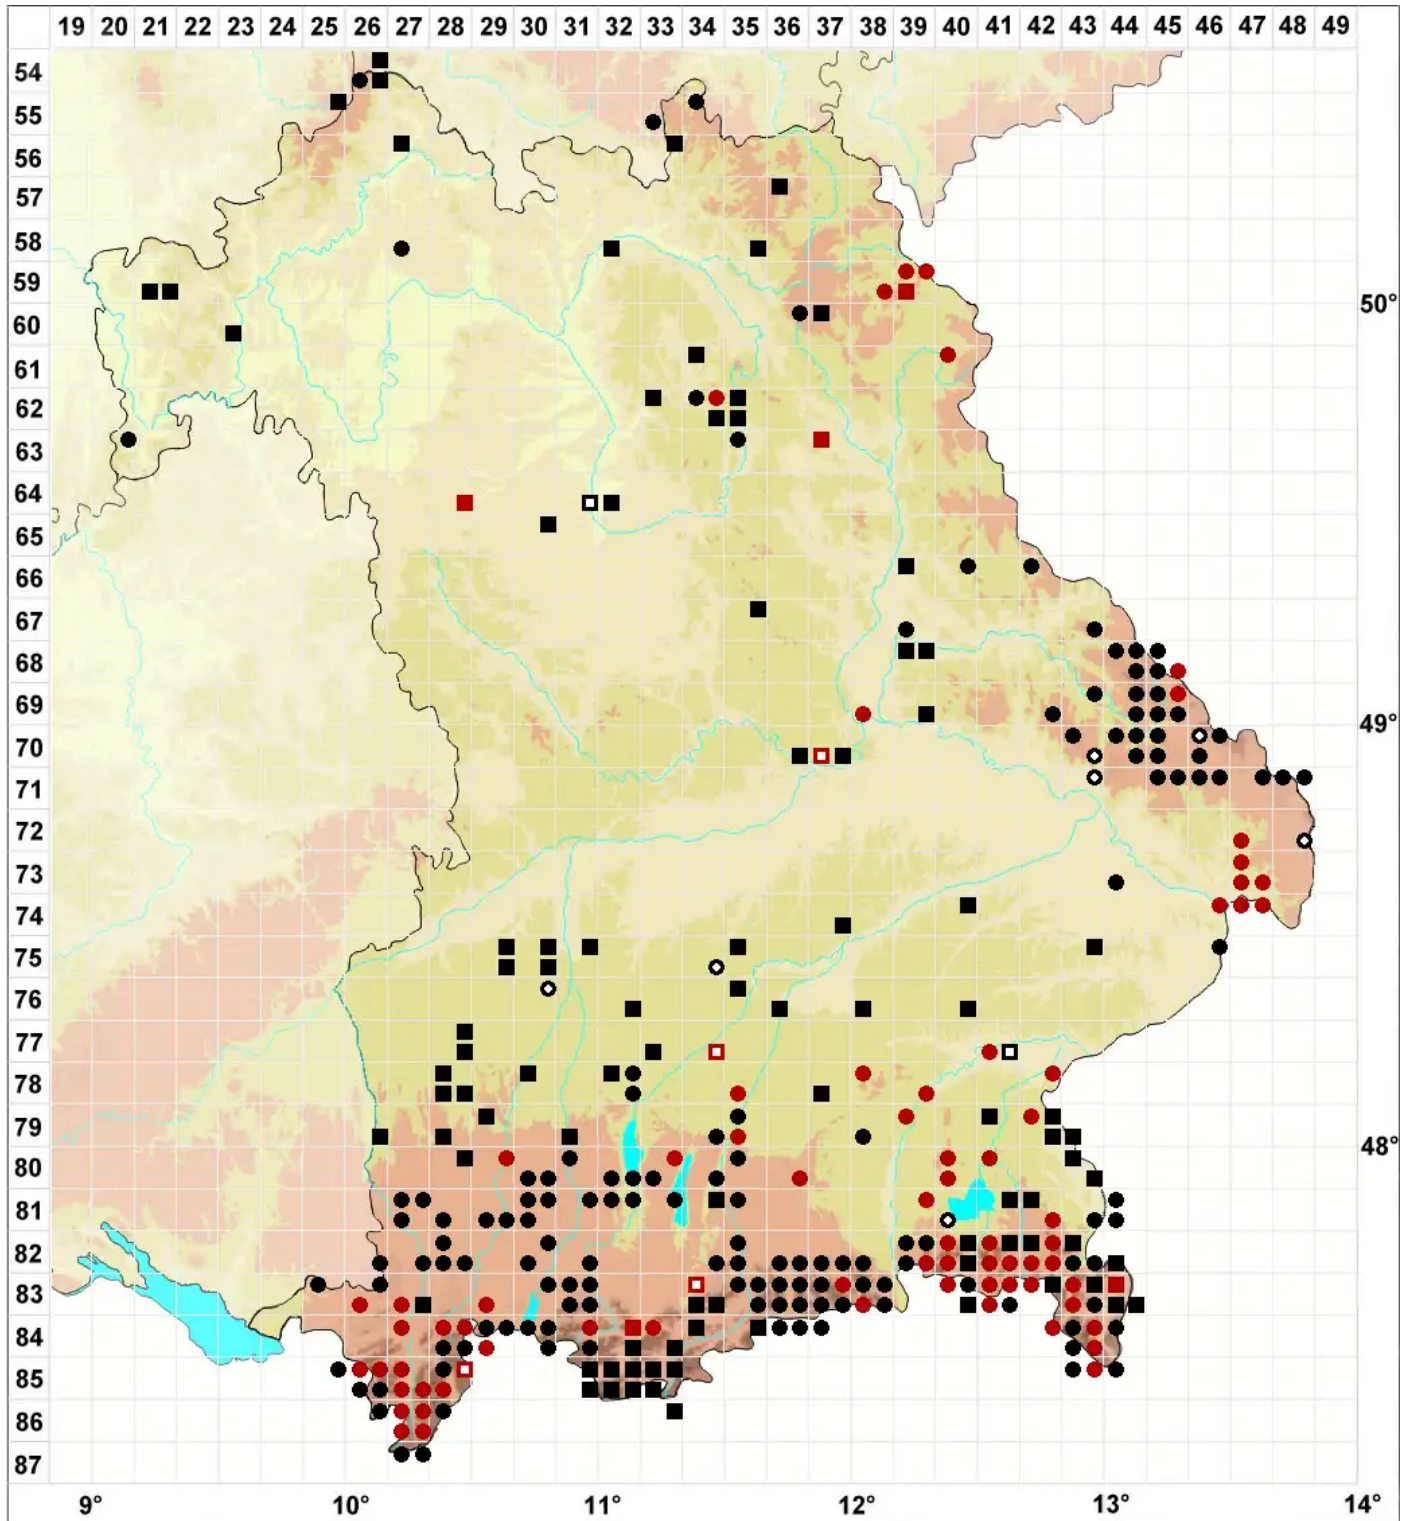

Ptychostomum pallens (Sw.) J.R.Spence

Blasses Vielzahnbirnmoos

Legende:

- Symbole:**
- Ausgefülltes Symbol:
Zeitraum von 1980 bis heute (Aktuelle Angabe)
 - Leeres Symbol:
Zeitraum vor 1980 (Altangabe)
 - Quadrat: Herbarbeleg