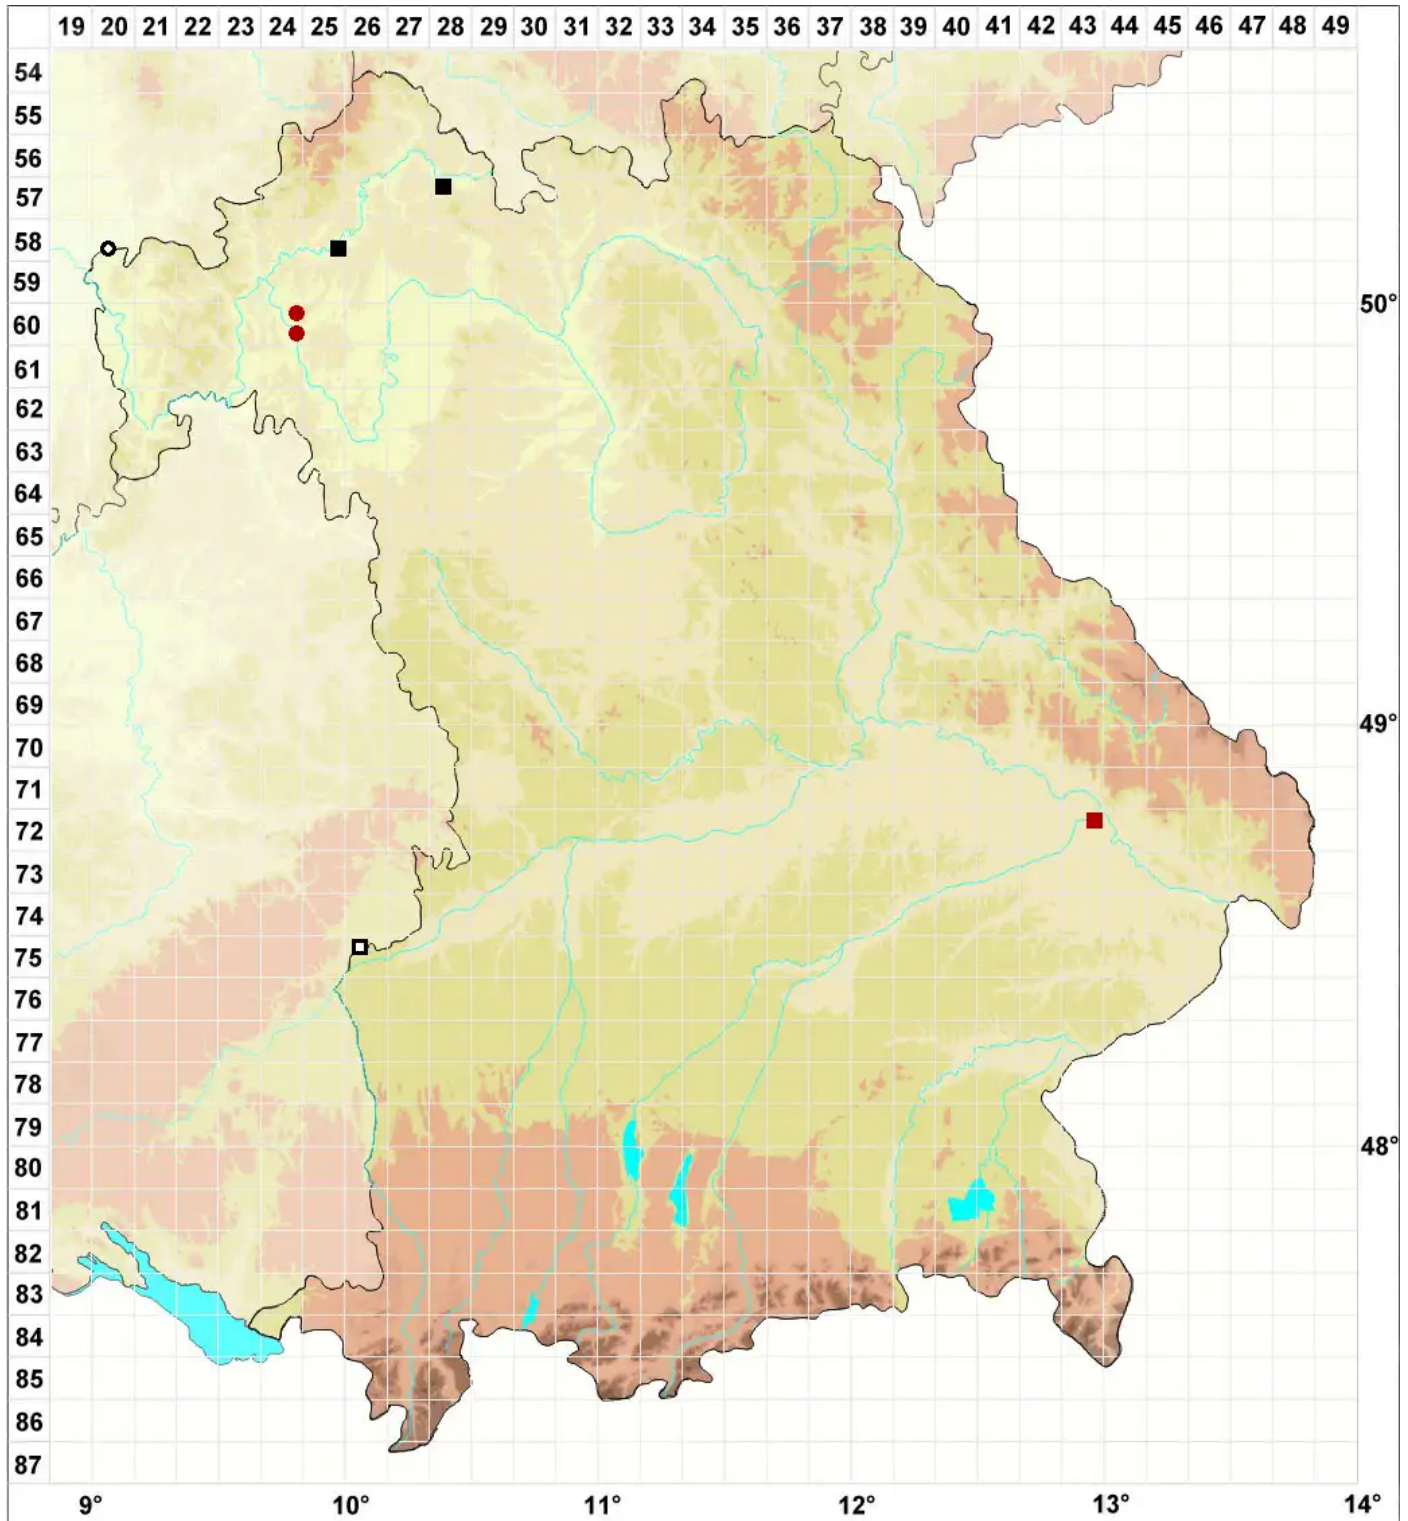

# *Ptychostomum torquescens* (Bruch & Schimp.) Ros & Mazimp

Gedrehtes Vielzahnbirnmoos

Legende:

- Symbole:**  
Ausgefülltes Symbol:  
Zeitraum von 1980 bis heute (Aktuelle Angabe)  
Leeres Symbol:  
Zeitraum vor 1980 (Altangabe)  
Quadrat: Herbarbeleg