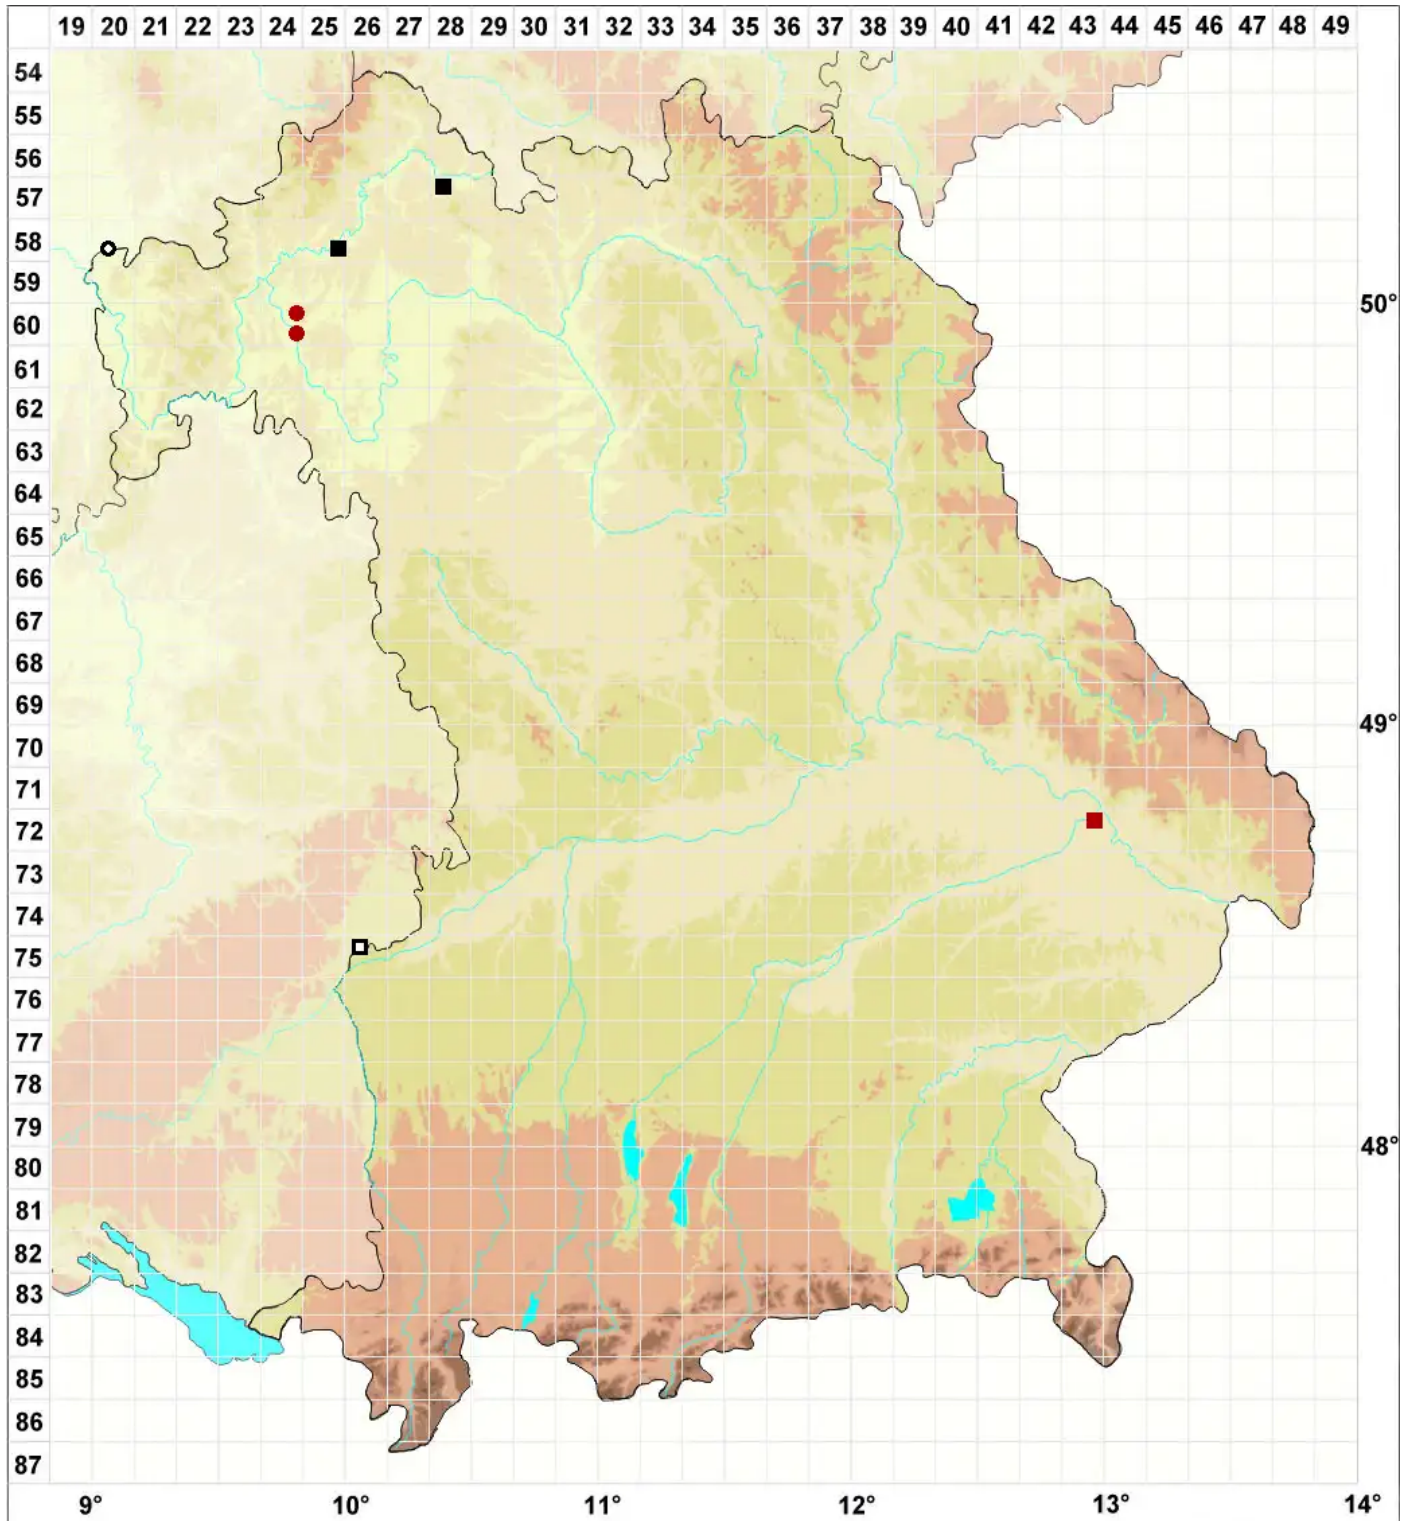

# *Ptychostomum torquescens* (Bruch & Schimp.) Ros & Mazimp

Gedrehtes Vielzahnbirnmoos

Legende:

- Symbole:**
- Ausgefülltes Symbol:  
Zeitraum von 1980 bis heute (Aktuelle Angabe)
  - Leeres Symbol:  
Zeitraum vor 1980 (Altangabe)
  - Quadrat: Herbarbeleg