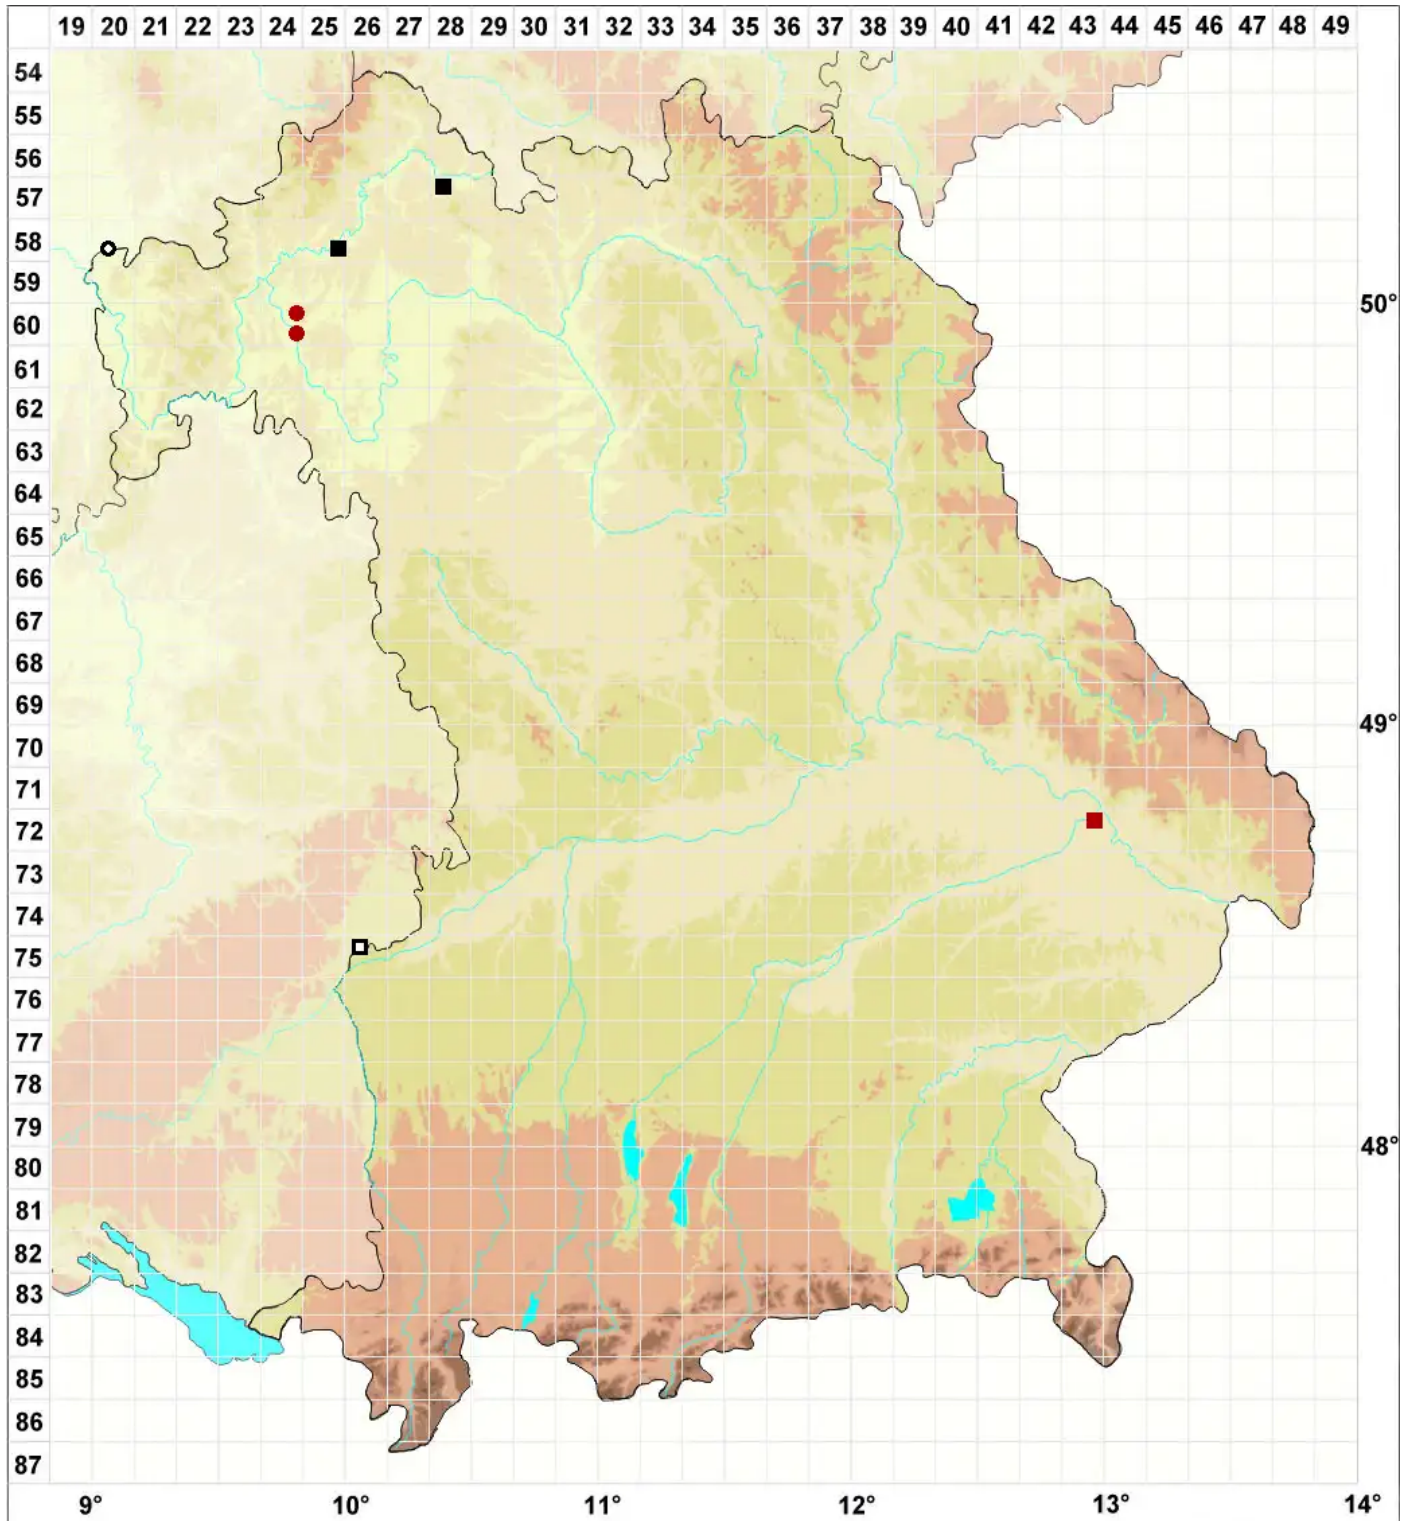

# *Ptychostomum torquescens* (Bruch & Schimp.) Ros & Mazimp

Gedrehtes Vielzahnbirnmoos

Legende:

**Symbole:**

Ausgefülltes Symbol:  
Zeitraum von 1980 bis heute (Aktuelle Angabe)

Leeres Symbol:  
Zeitraum vor 1980 (Altangabe)

Quadrat: Herbarbeleg