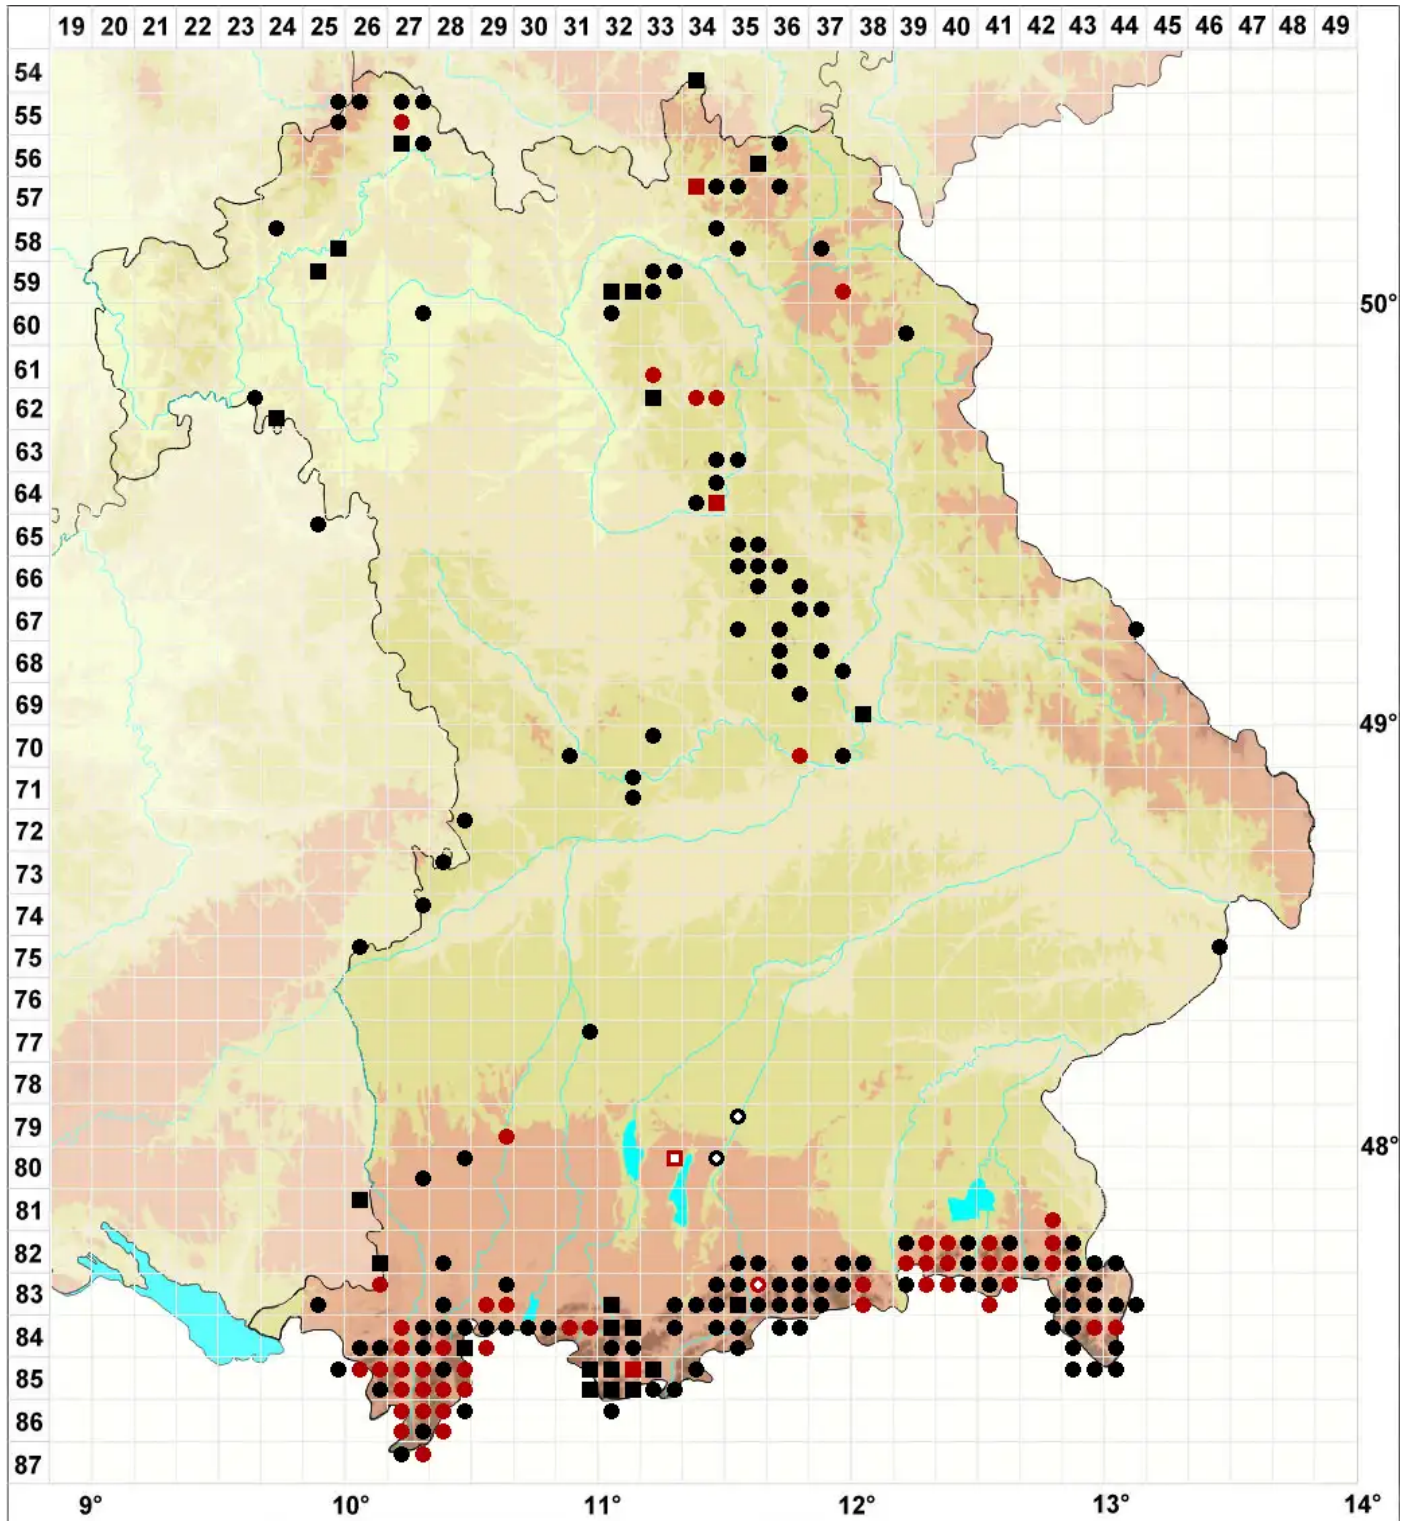

Bryum elegans Nees

Zierliches Birnmoos

Legende:

- Symbole:**
- Ausgefülltes Symbol:
Zeitraum von 1980 bis heute (Aktuelle Angabe)
 - Leeres Symbol:
Zeitraum vor 1980 (Altangabe)
 - Quadrat: Herbarbeleg