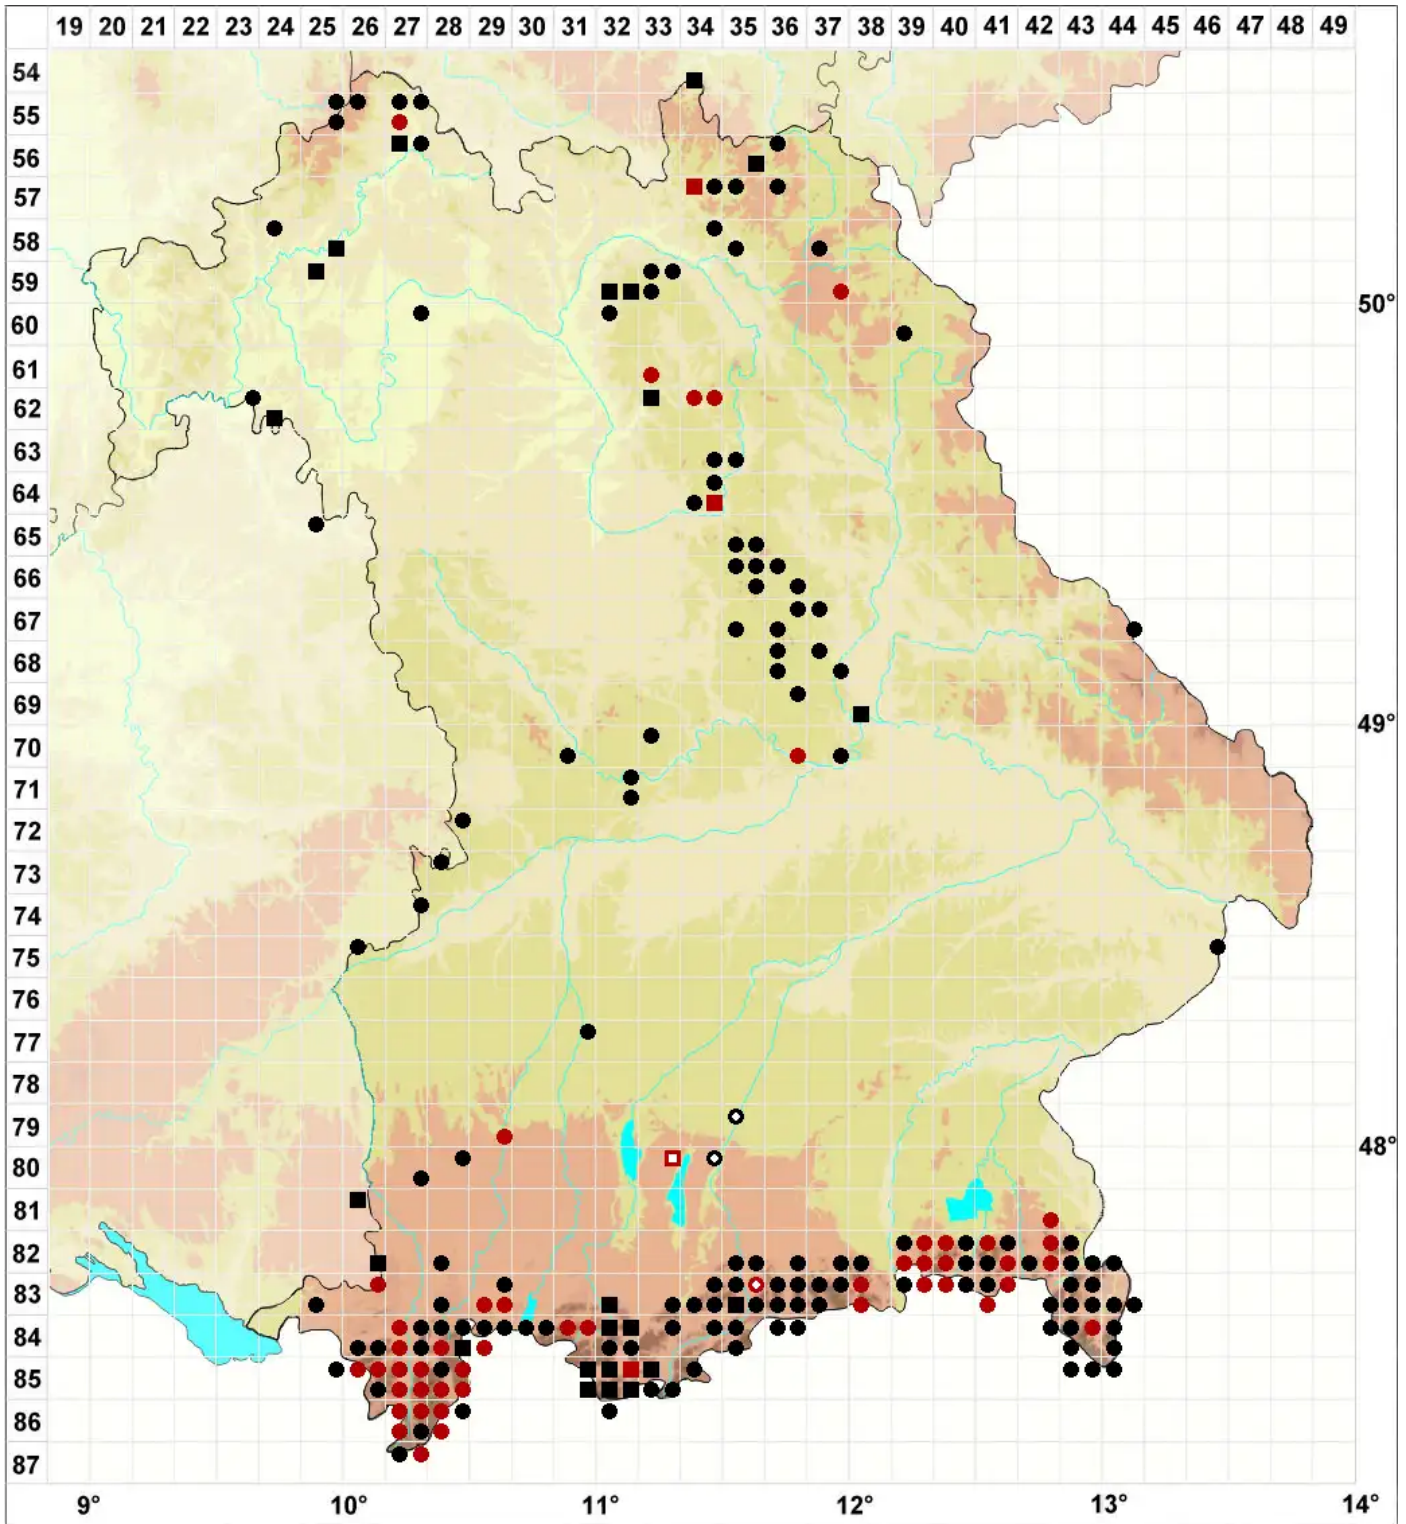

# Bryum elegans Nees

## Zierliches Birnmoos

Legende:

- Symbole:**
- Ausgefülltes Symbol:  
Zeitraum von 1980 bis heute (Aktuelle Angabe)
  - Leeres Symbol:  
Zeitraum vor 1980 (Altangabe)
  - Quadrat: Herbarbeleg