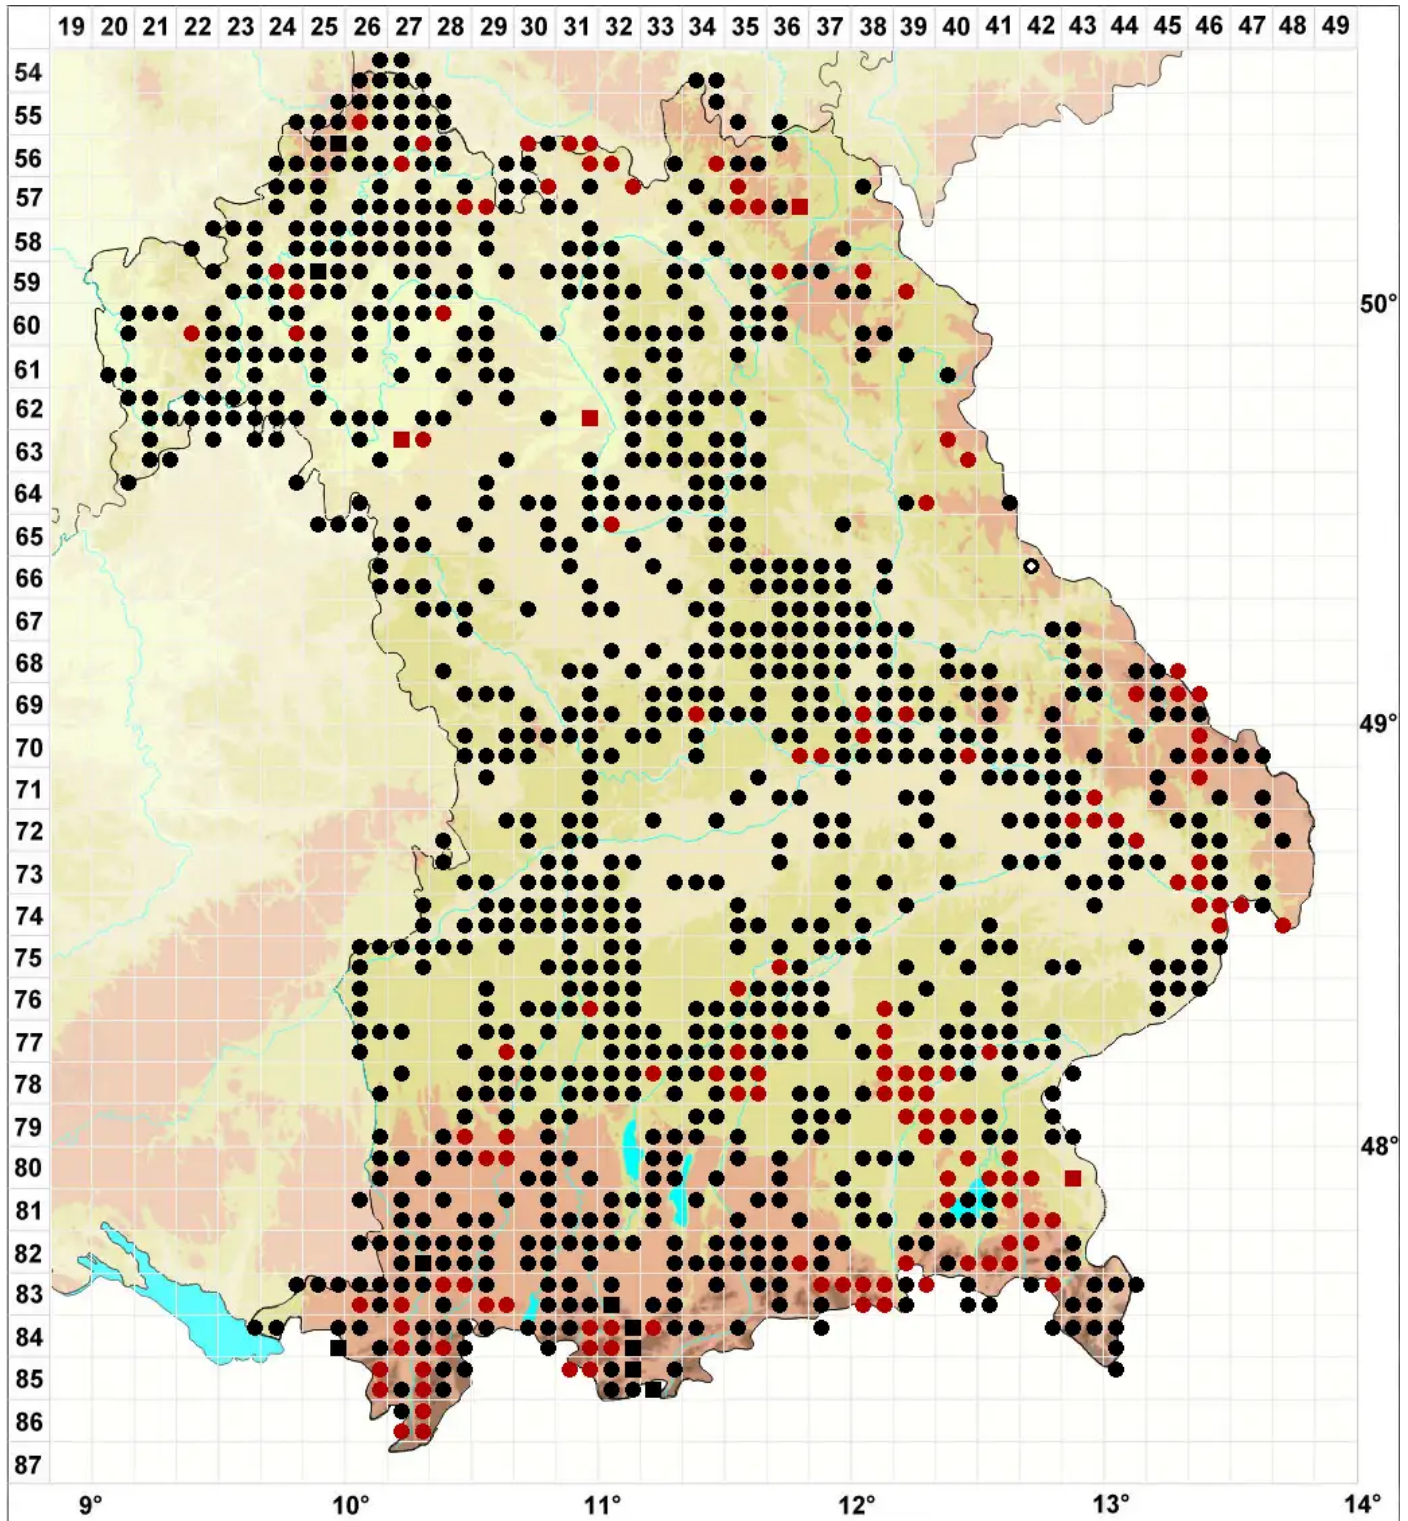

# Ptychostomum moravicum (Podp.) Ros & Mazimpaka

Schlaffes Vielzahnbirnmoos

Legende:

**Symbole:**

Ausgefülltes Symbol:  
Zeitraum von 1980 bis heute (Aktuelle Angabe)

Leeres Symbol:  
Zeitraum vor 1980 (Altangabe)

Quadrat: Herbarbeleg