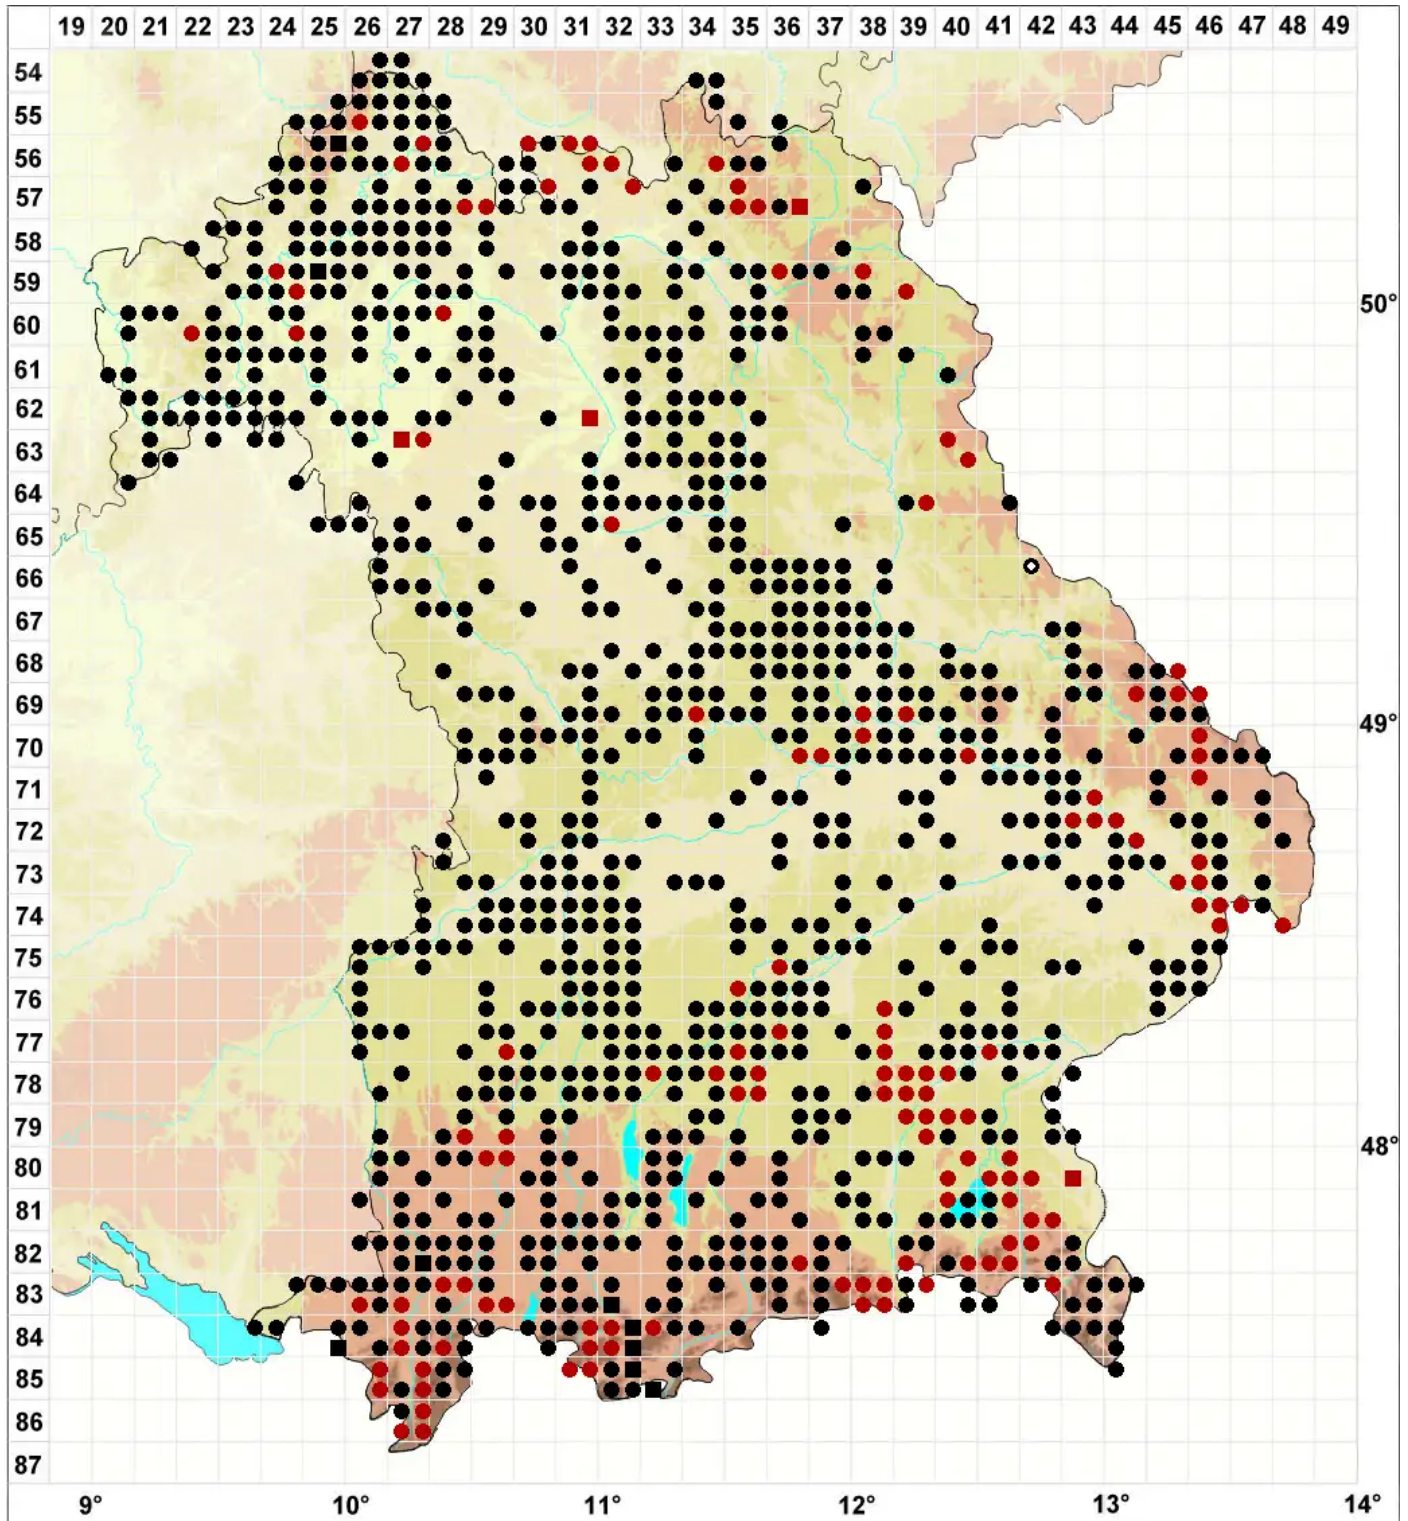

# Ptychostomum moravicum (Podp.) Ros & Mazimpaka

Schlaffes Vielzahnbirnmoos

Legende:

- Symbole:**
- Ausgefülltes Symbol:  
Zeitraum von 1980 bis heute (Aktuelle Angabe)
  - Leeres Symbol:  
Zeitraum vor 1980 (Altangabe)
  - Quadrat: Herbarbeleg