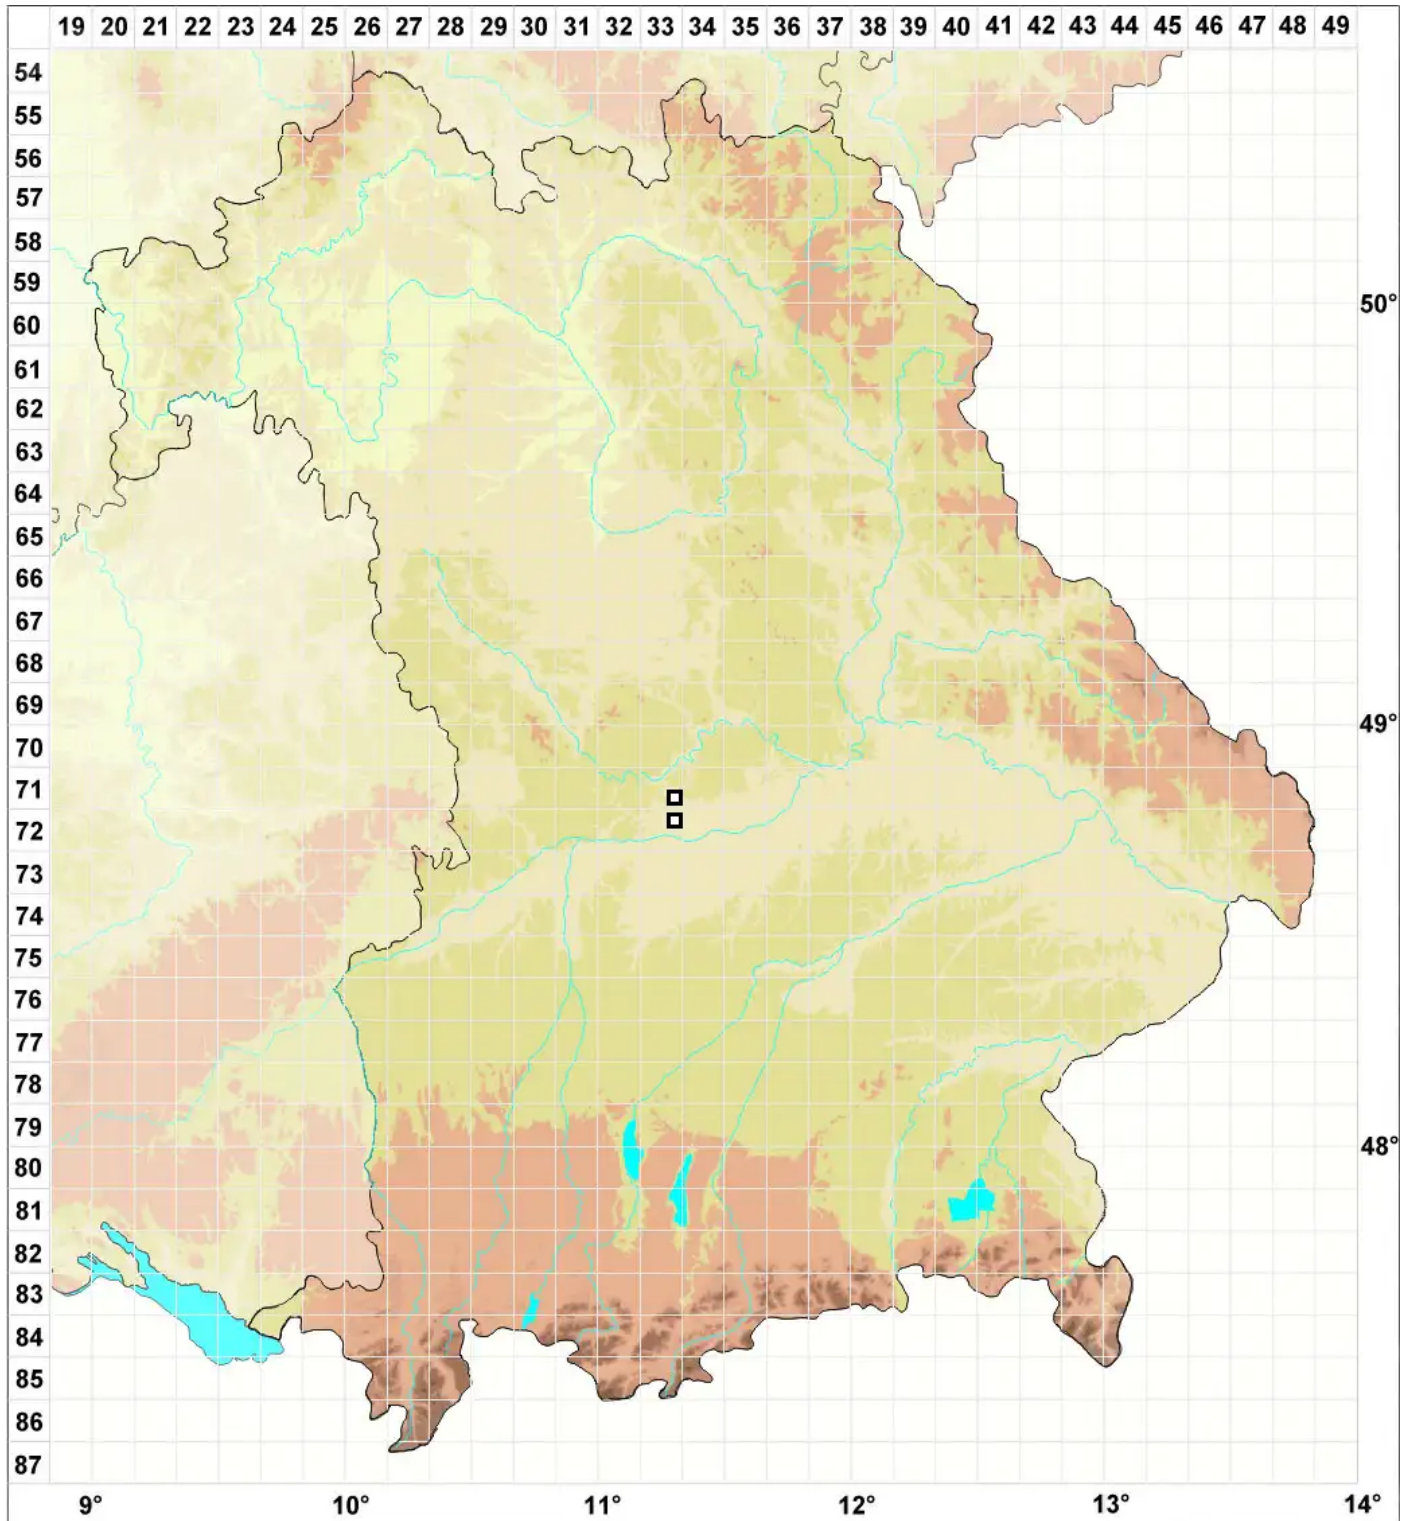

Ptychostomum cernuum (Hedw.) Hornsch.

Sumpf-Vielzahnbirnmoos

Legende:

Symbole:

Ausgefülltes Symbol:
Zeitraum von 1980 bis heute (Aktuelle Angabe)

Leeres Symbol:
Zeitraum vor 1980 (Altangabe)

Quadrat: Herbarbeleg