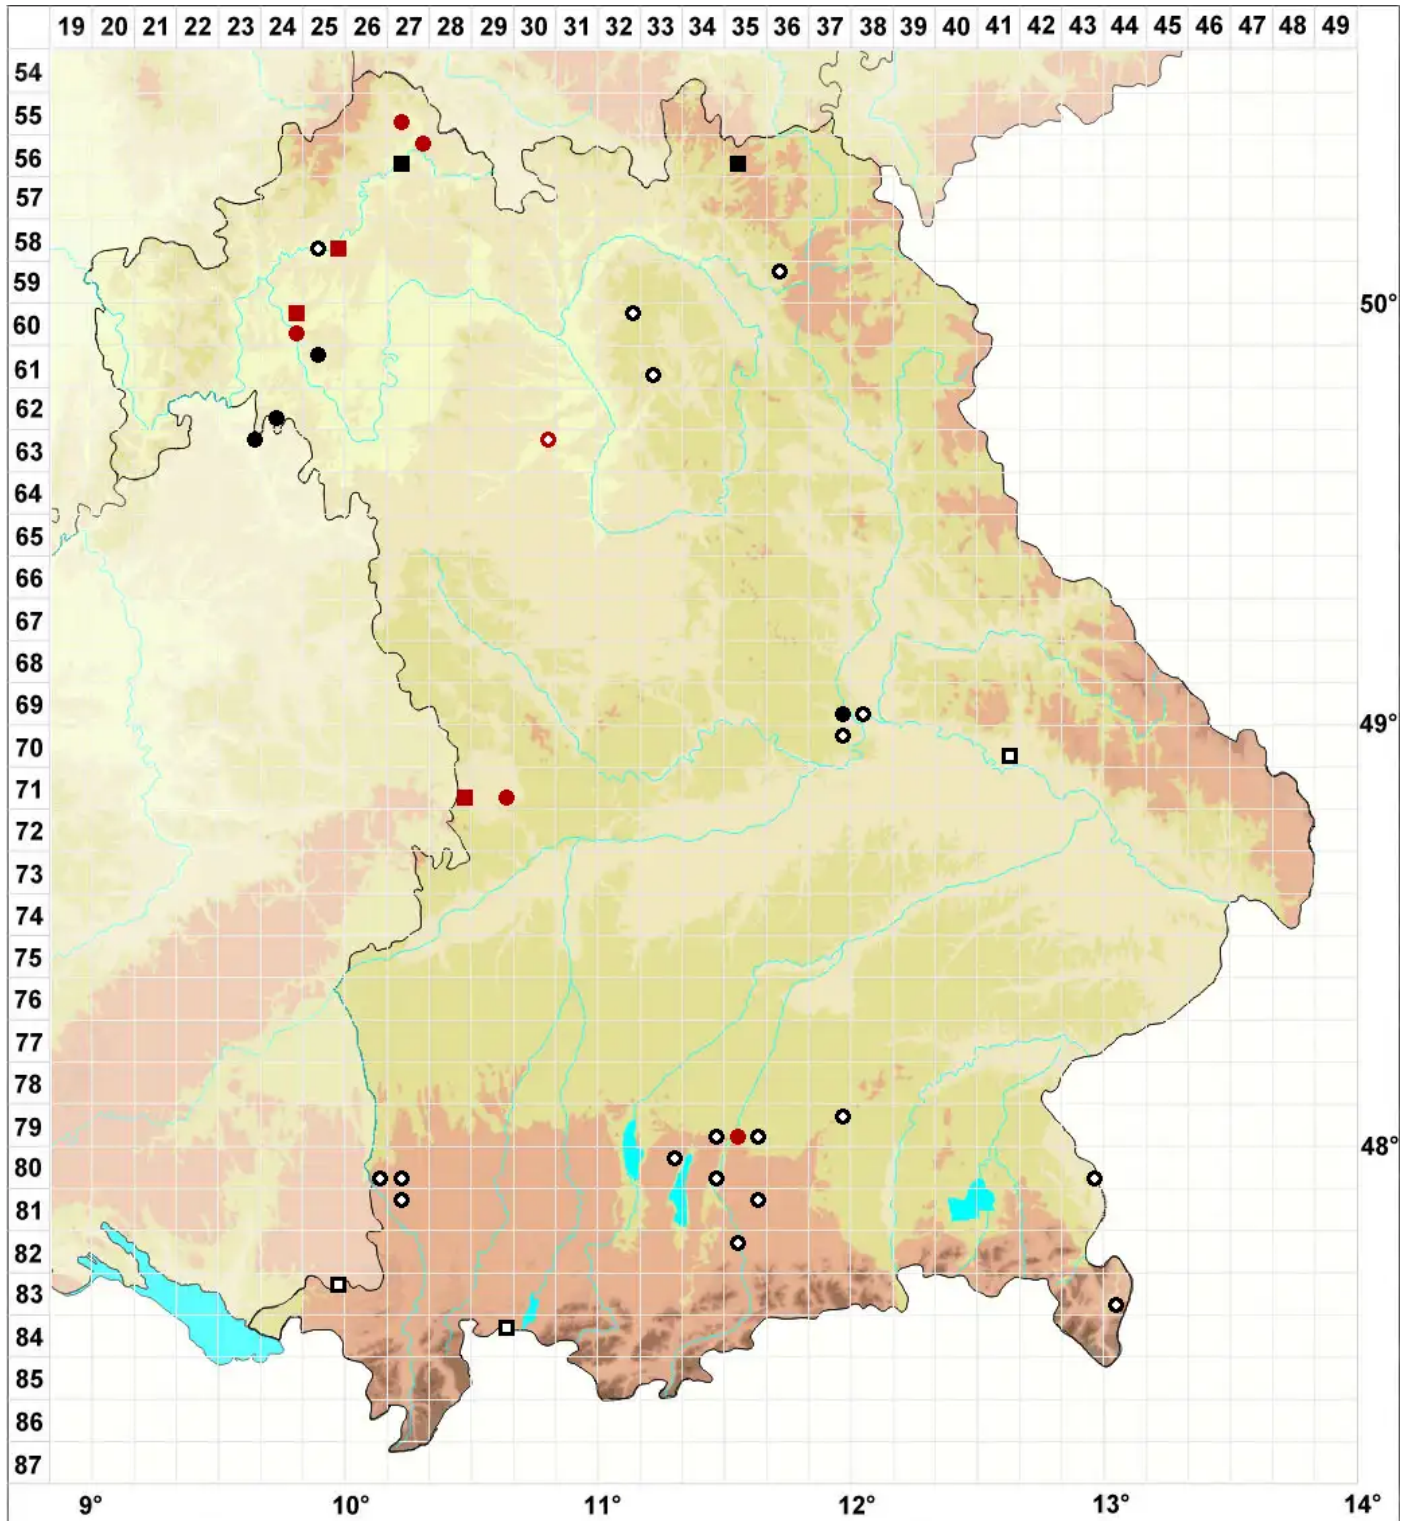

Bryum funckii Schwäger.

Funcks Birnmoos

Legende:

Symbole:

Ausgefülltes Symbol:
Zeitraum von 1980 bis heute (Aktuelle Angabe)

Leeres Symbol:
Zeitraum vor 1980 (Altangabe)

Quadrat: Herbarbeleg