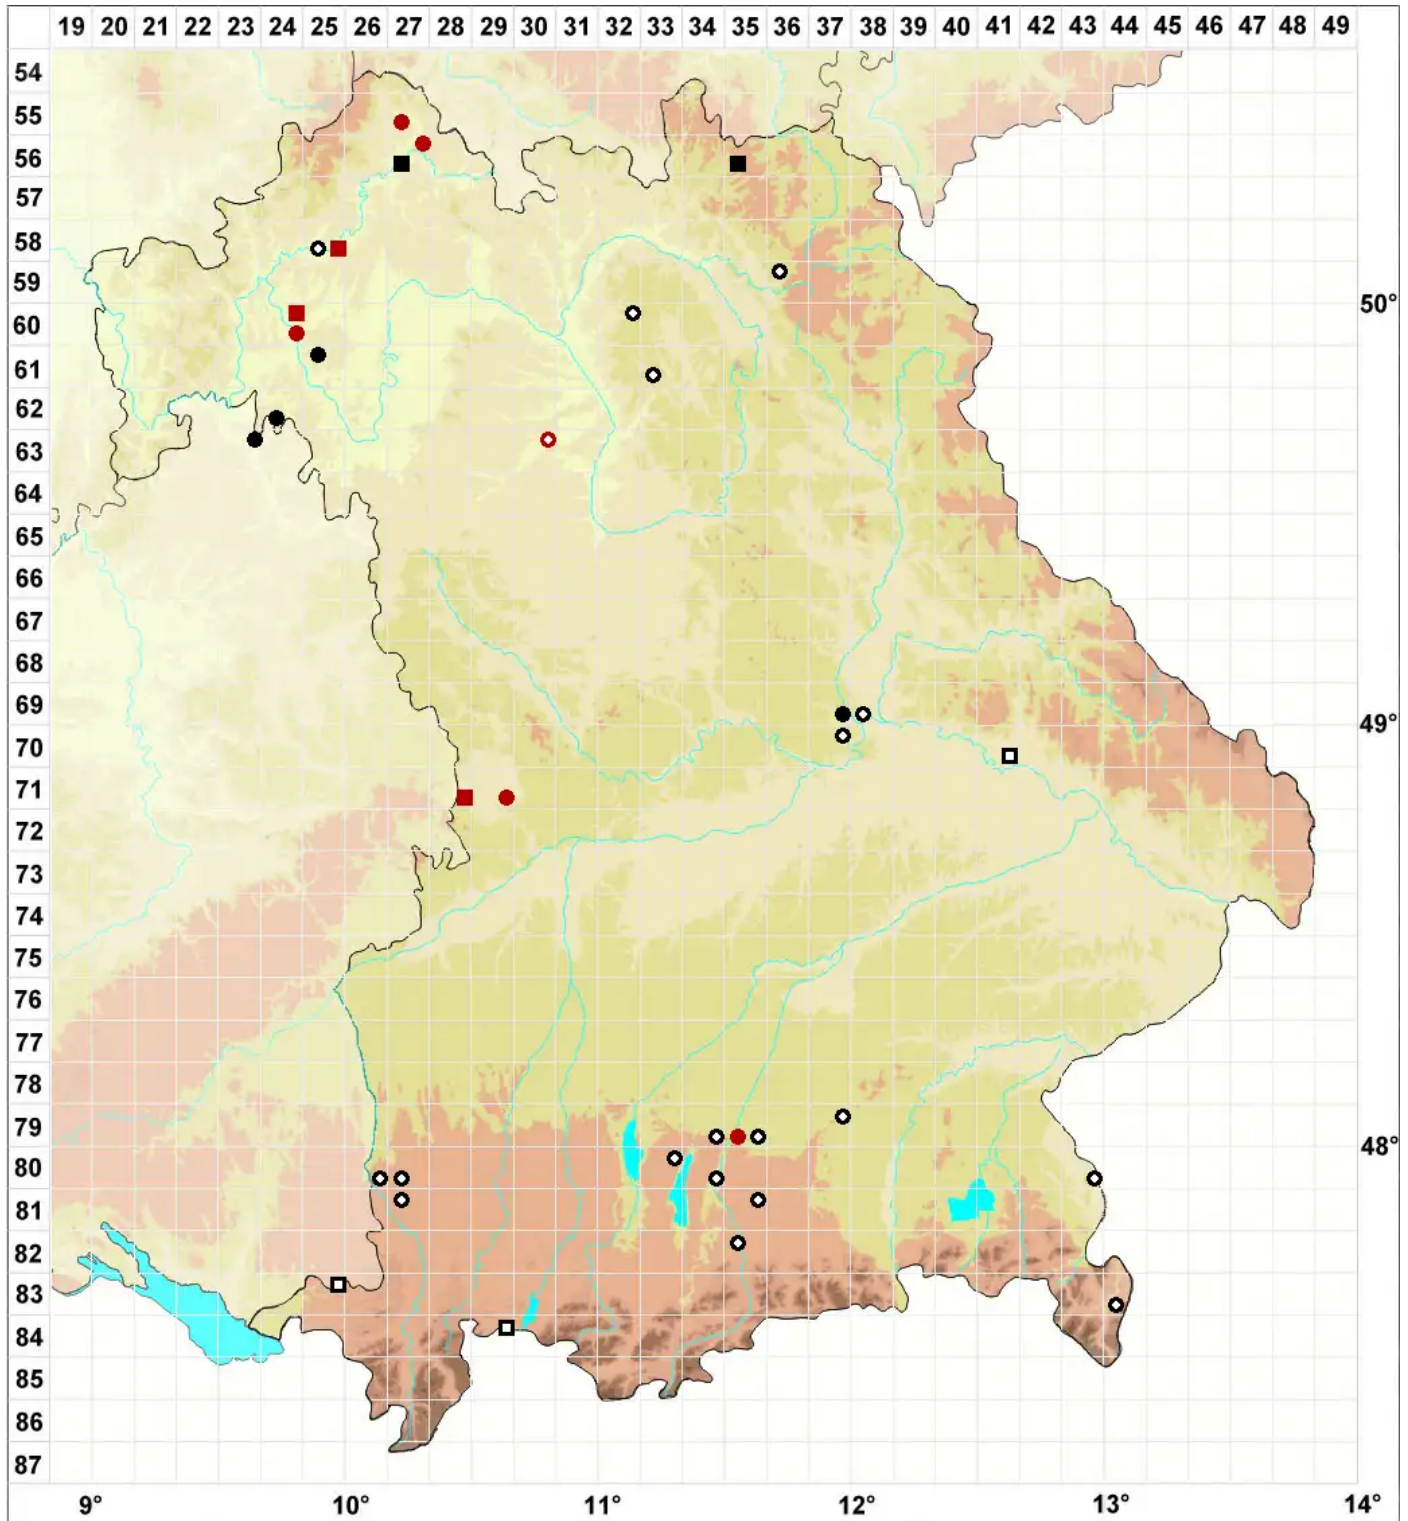

# Bryum funckii Schwägr.

## Funcks Birnmoos

Legende:

- Symbole:**  
Ausgefülltes Symbol:  
Zeitraum von 1980 bis heute (Aktuelle Angabe)  
Leeres Symbol:  
Zeitraum vor 1980 (Altangabe)  
Quadrat: Herbarbeleg