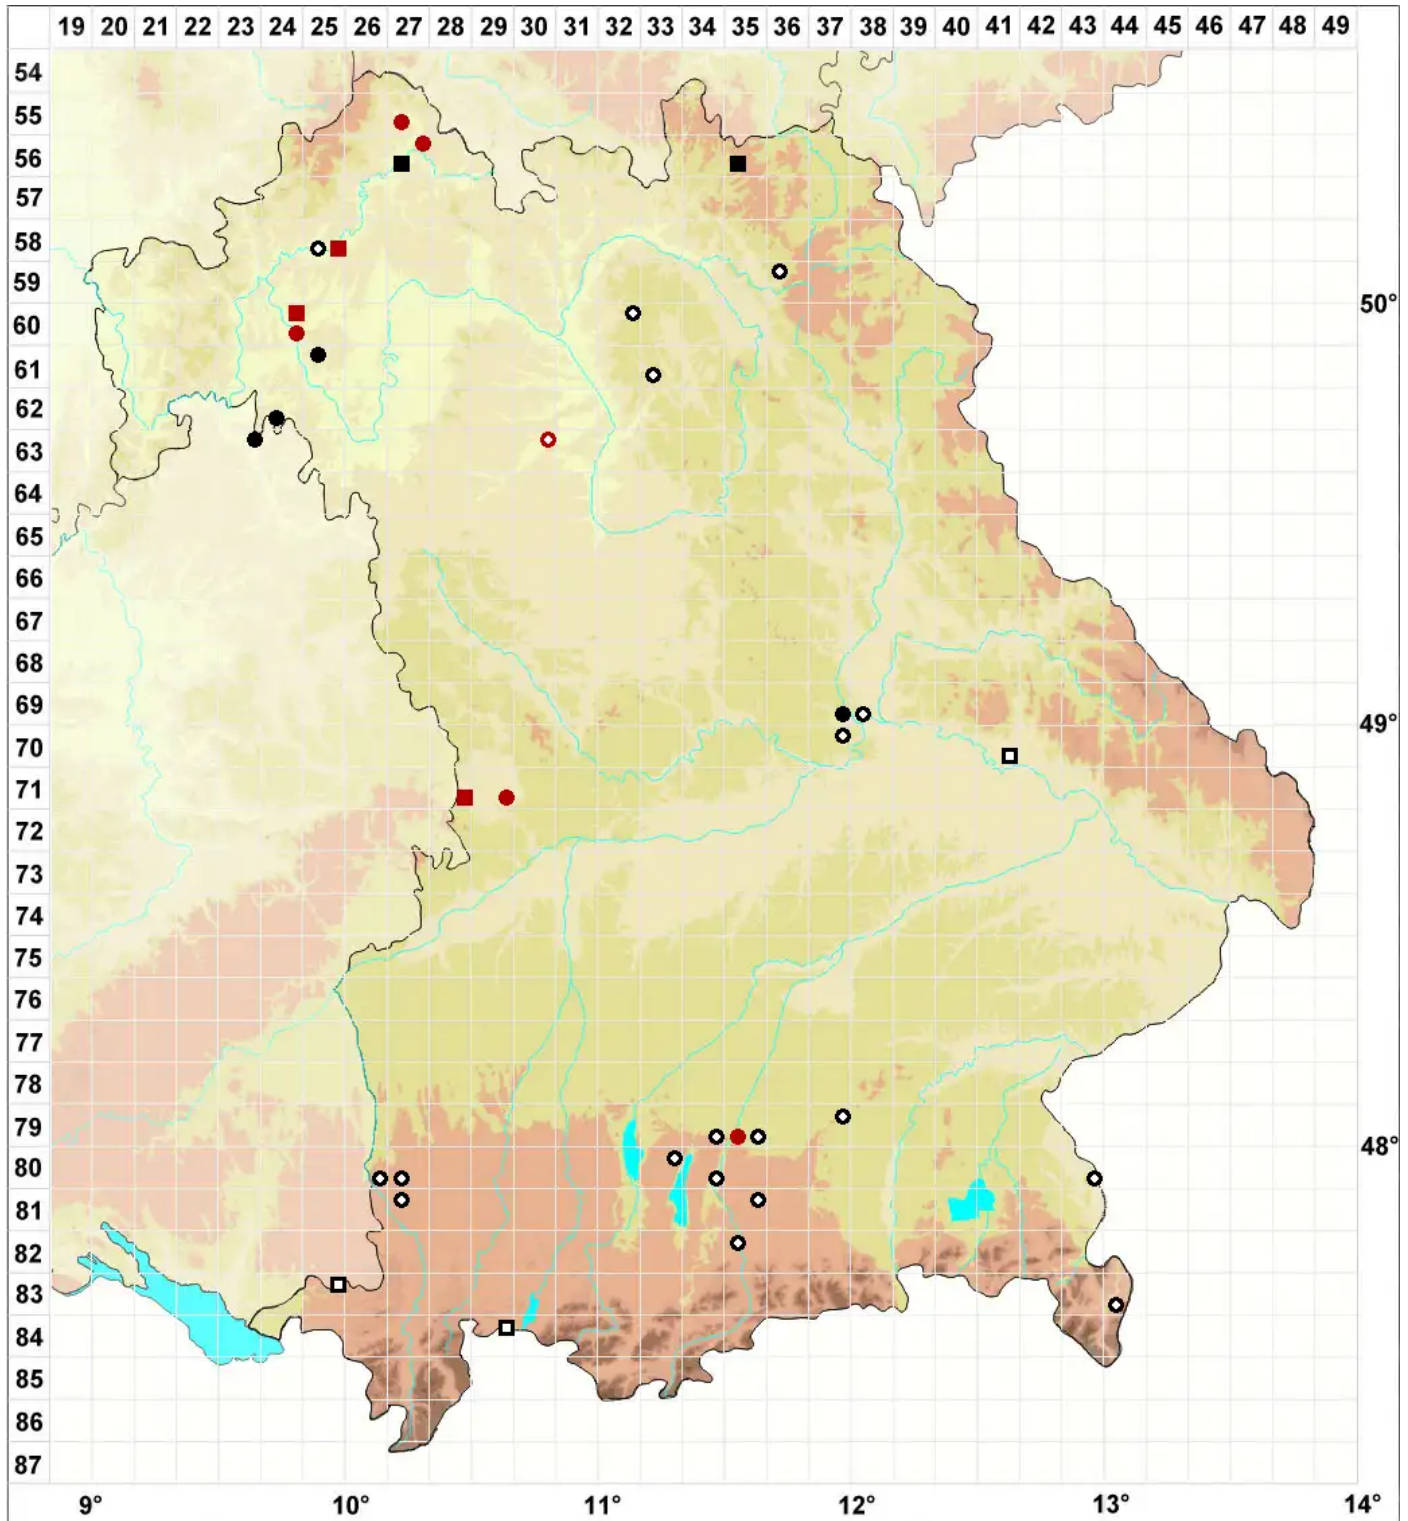

Bryum funckii Schwäger.

Funcks Birnmoos

Legende:

- Symbole:**
Ausgefülltes Symbol:
Zeitraum von 1980 bis heute (Aktuelle Angabe)
Leeres Symbol:
Zeitraum vor 1980 (Altangabe)
Quadrat: Herbarbeleg