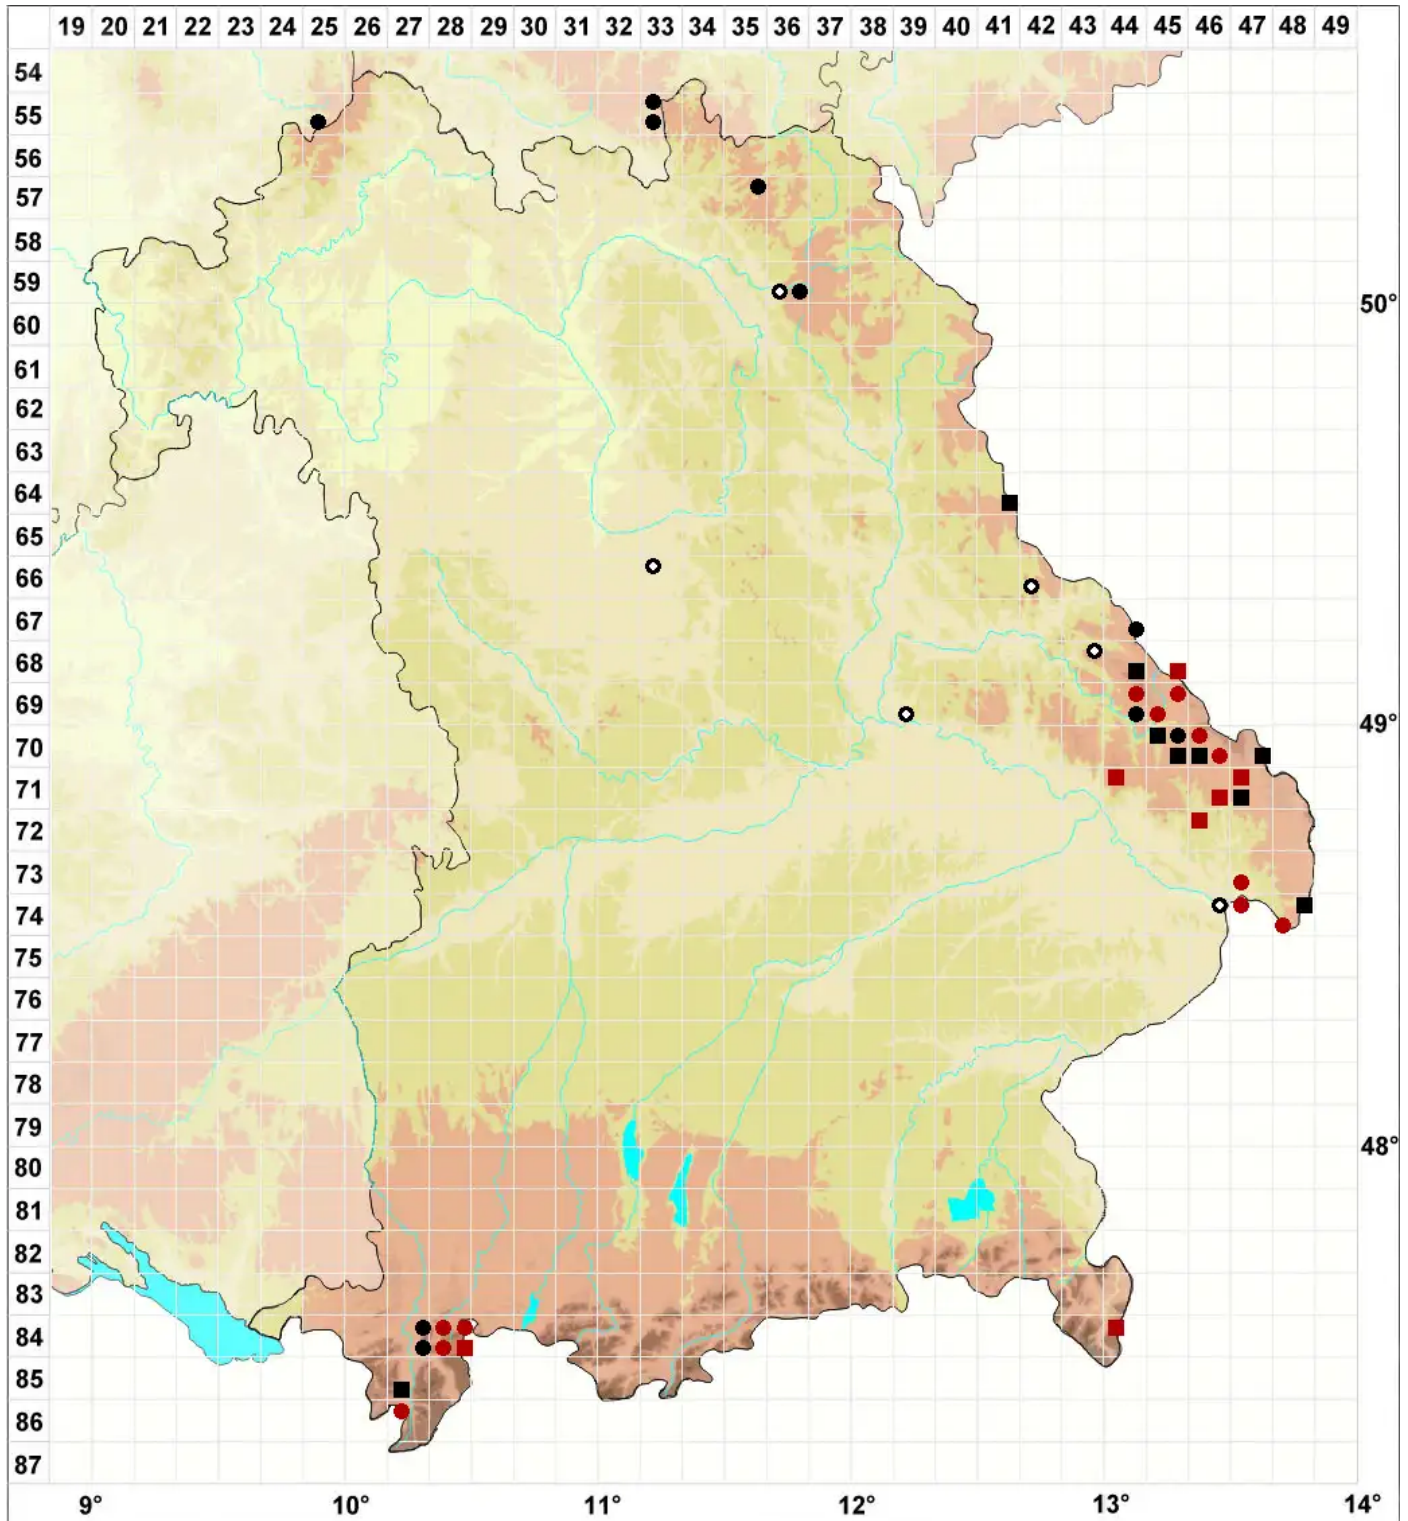

Rhabdoweisia crispata (Dicks.) Lindb.

Gekräuselttes Streifenperlmoos

Legende:

Symbole:
Ausgefülltes Symbol:
Zeitraum von 1980 bis heute (Aktuelle Angabe)
Leeres Symbol:
Zeitraum vor 1980 (Altangabe)
Quadrat: Herbarbeleg