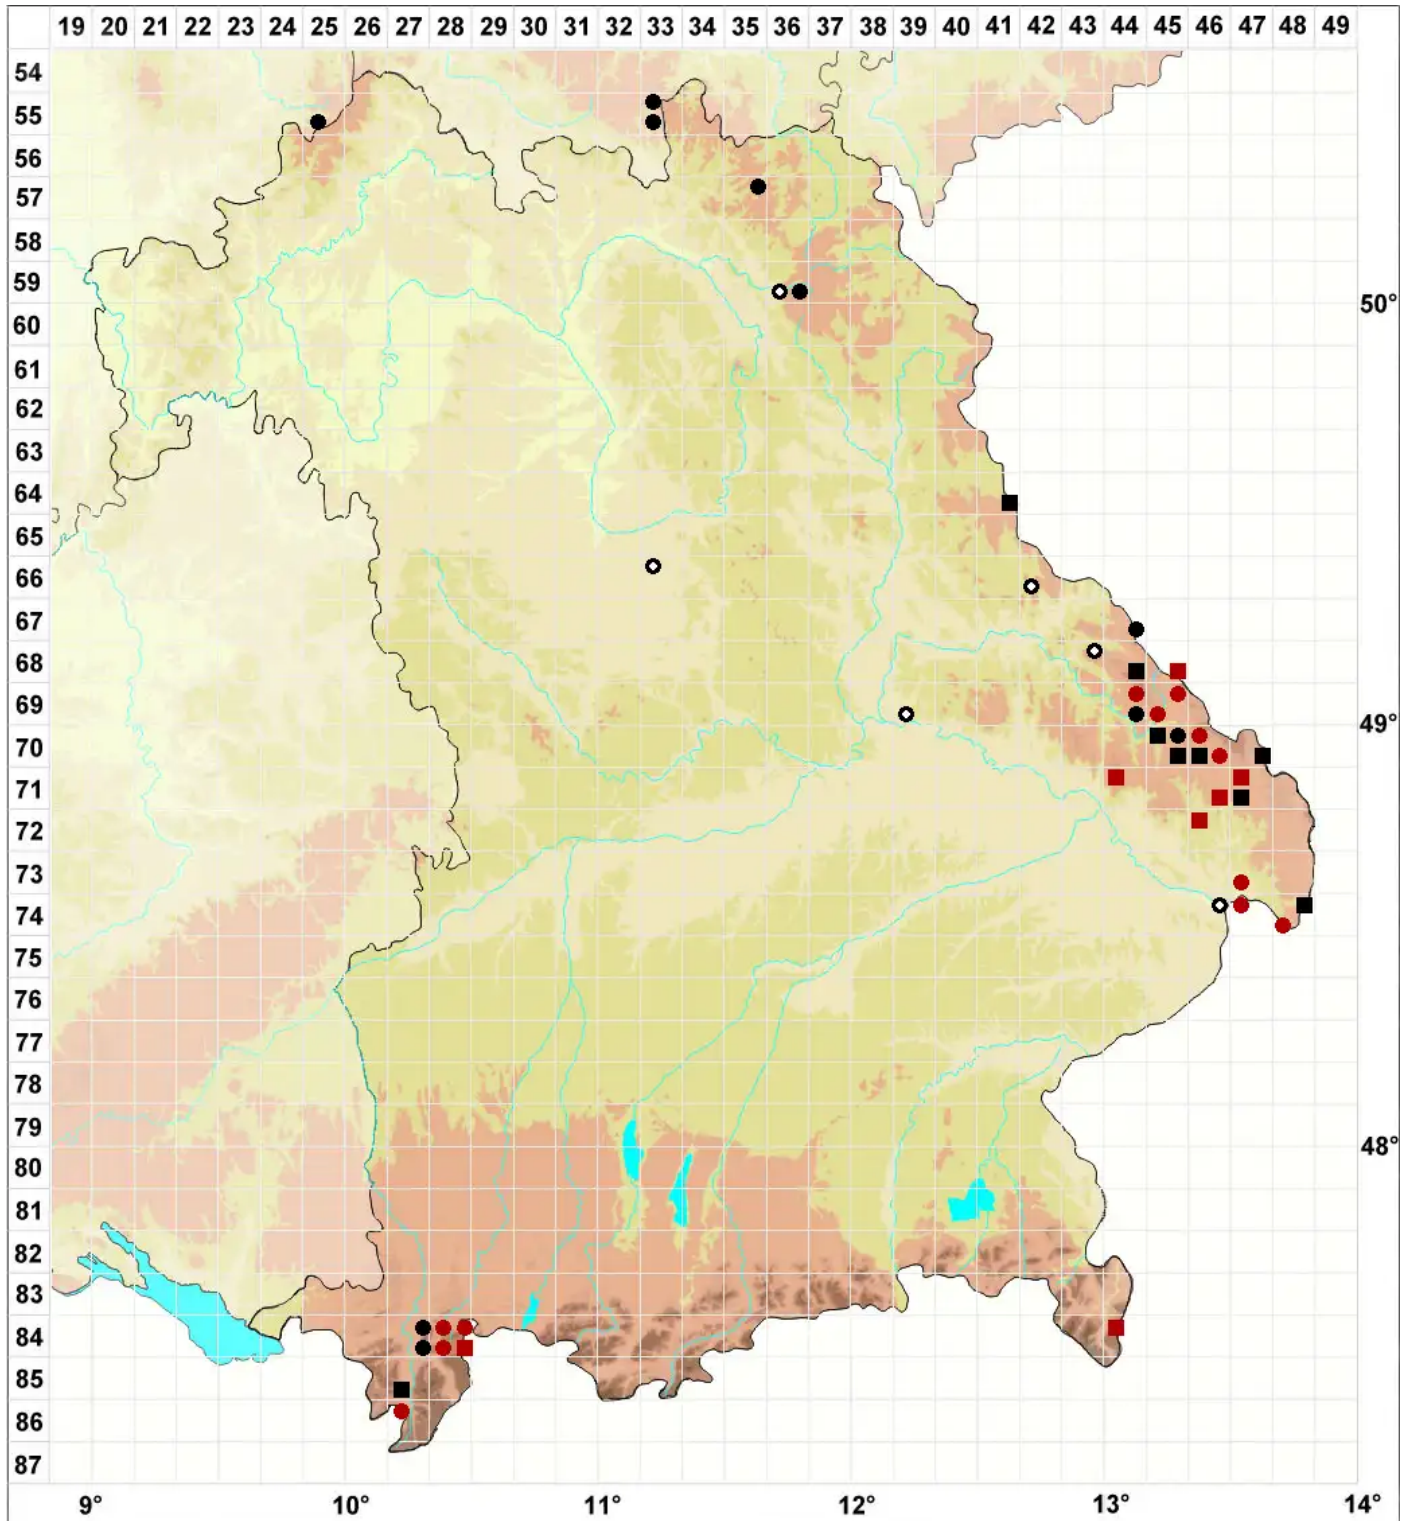

Rhabdoweisia crispata (Dicks.) Lindb.

Gekräuseltes Streifenperlmoos

Legende:

- Symbole:**
Ausgefülltes Symbol:
Zeitraum von 1980 bis heute (Aktuelle Angabe)
Leeres Symbol:
Zeitraum vor 1980 (Altangabe)
Quadrat: Herbarbeleg