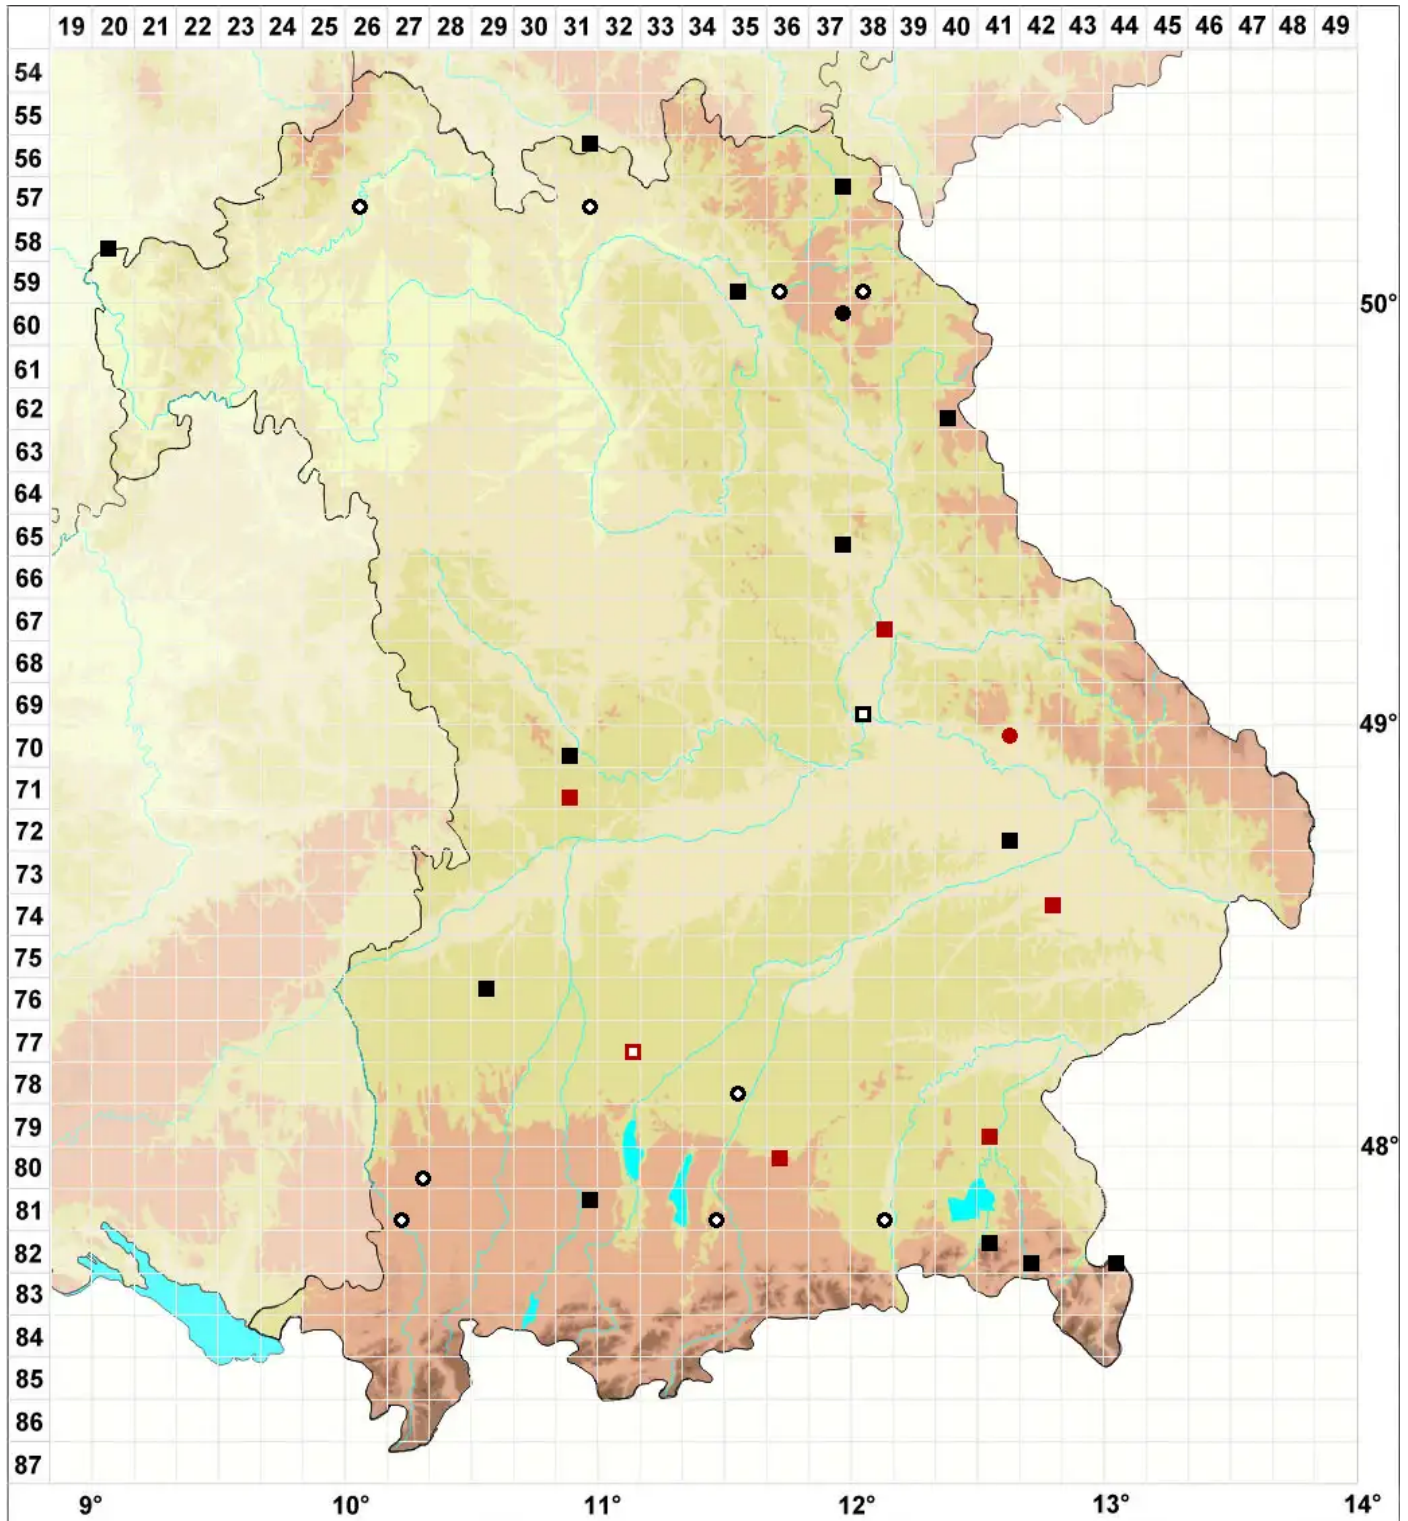

# Bryum intermedium (Brid.) Blandow

## Mittleres Birnmoos

Legende:

**Symbole:**

Ausgefülltes Symbol:  
Zeitraum von 1980 bis heute (Aktuelle Angabe)

Leeres Symbol:  
Zeitraum vor 1980 (Altangabe)

Quadrat: Herbarbeleg