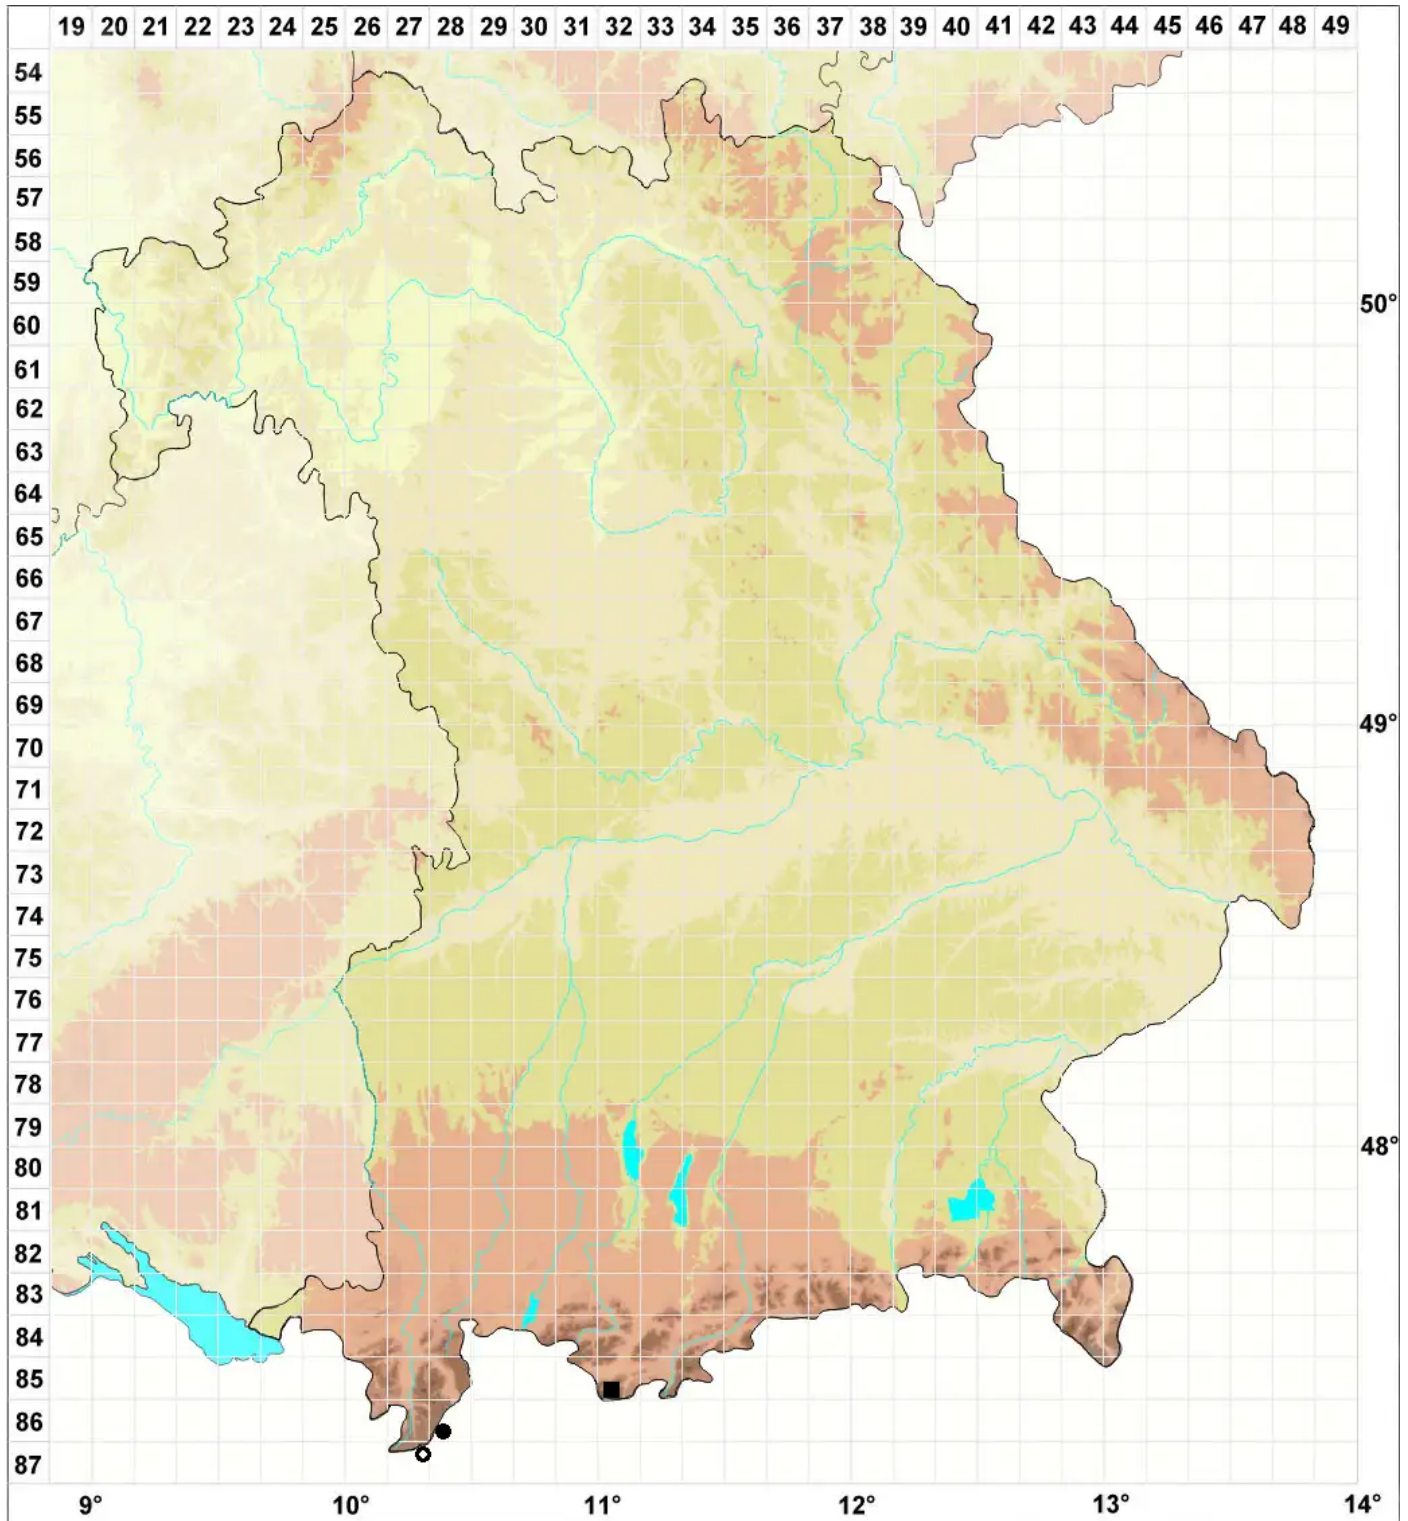

Pohlia obtusifolia (Vill. ex Brid.) L.F.Koch

Stumpfblättriges Pohlmoos

Legende:

- Symbole:**
- Ausgefülltes Symbol:
Zeitraum von 1980 bis heute (Aktuelle Angabe)
 - Leeres Symbol:
Zeitraum vor 1980 (Altangabe)
 - Quadrat: Herbarbeleg