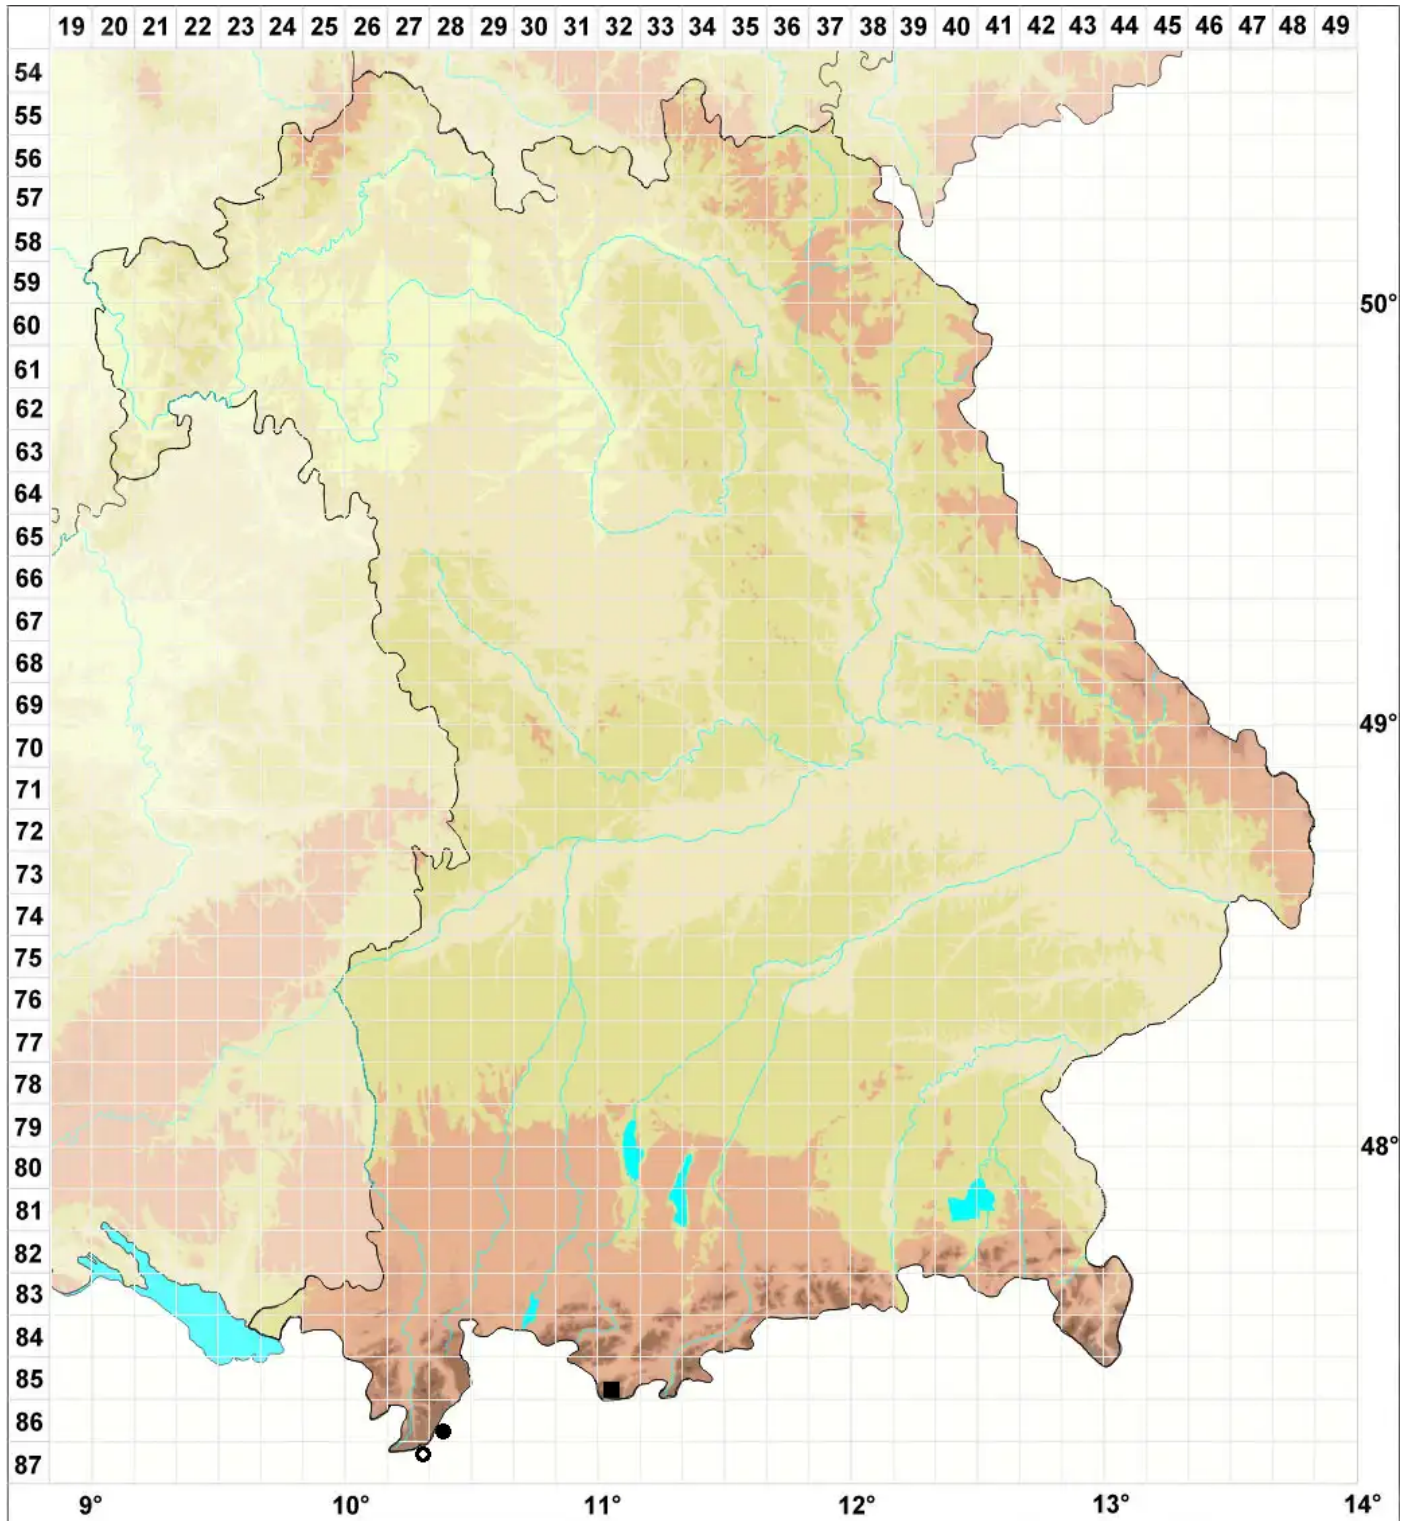

Pohlia obtusifolia (Vill. ex Brid.) L.F.Koch

Stumpfblättriges Pohlmoos

Legende:

Symbole:

Ausgefülltes Symbol:
Zeitraum von 1980 bis heute (Aktuelle Angabe)

Leeres Symbol:
Zeitraum vor 1980 (Altangabe)

Quadrat: Herbarbeleg