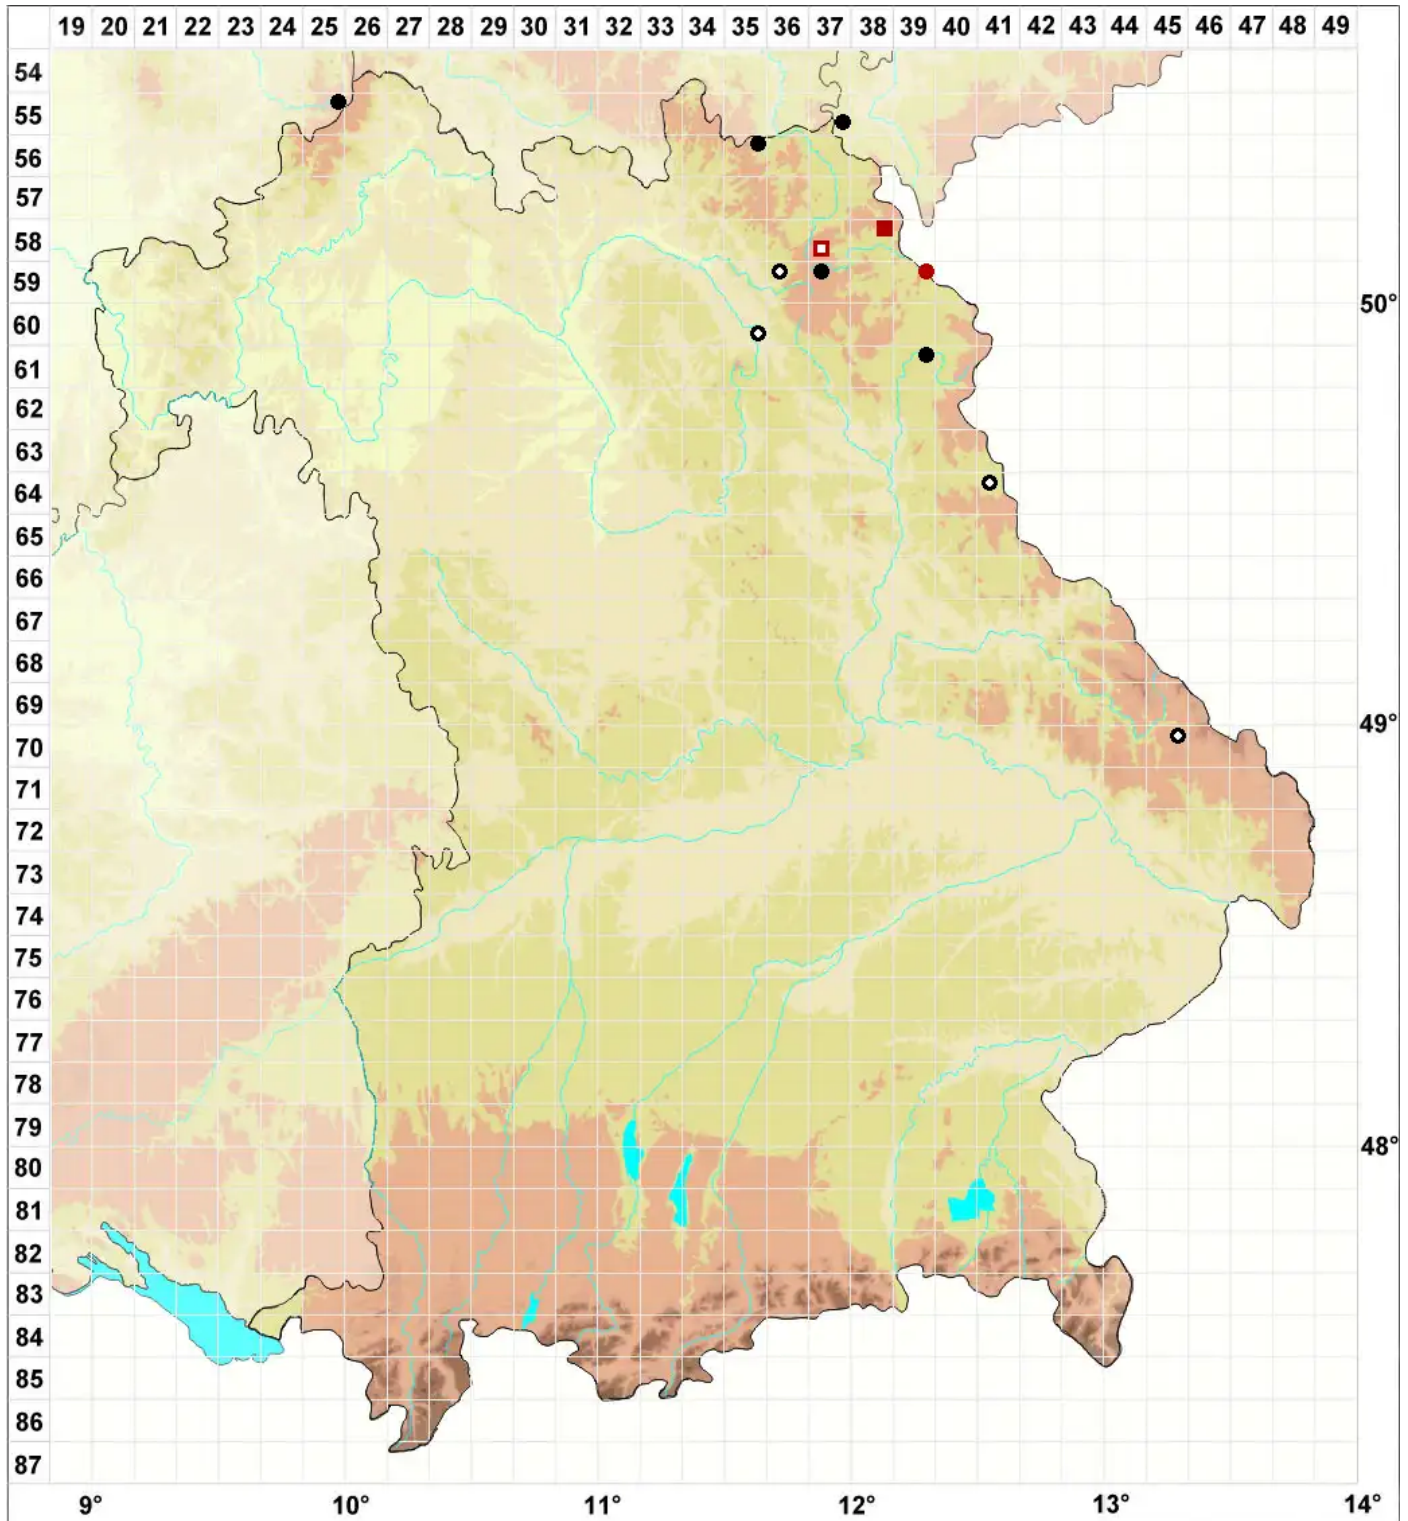

# Ptychostomum cyclophyllum (Schwägr.) J.R.Spence

Kreisblättriges Vielzahnbirnmoos

Legende:

**Symbole:**

Ausgefülltes Symbol:  
Zeitraum von 1980 bis heute (Aktuelle Angabe)

Leeres Symbol:  
Zeitraum vor 1980 (Altangabe)

Quadrat: Herbarbeleg