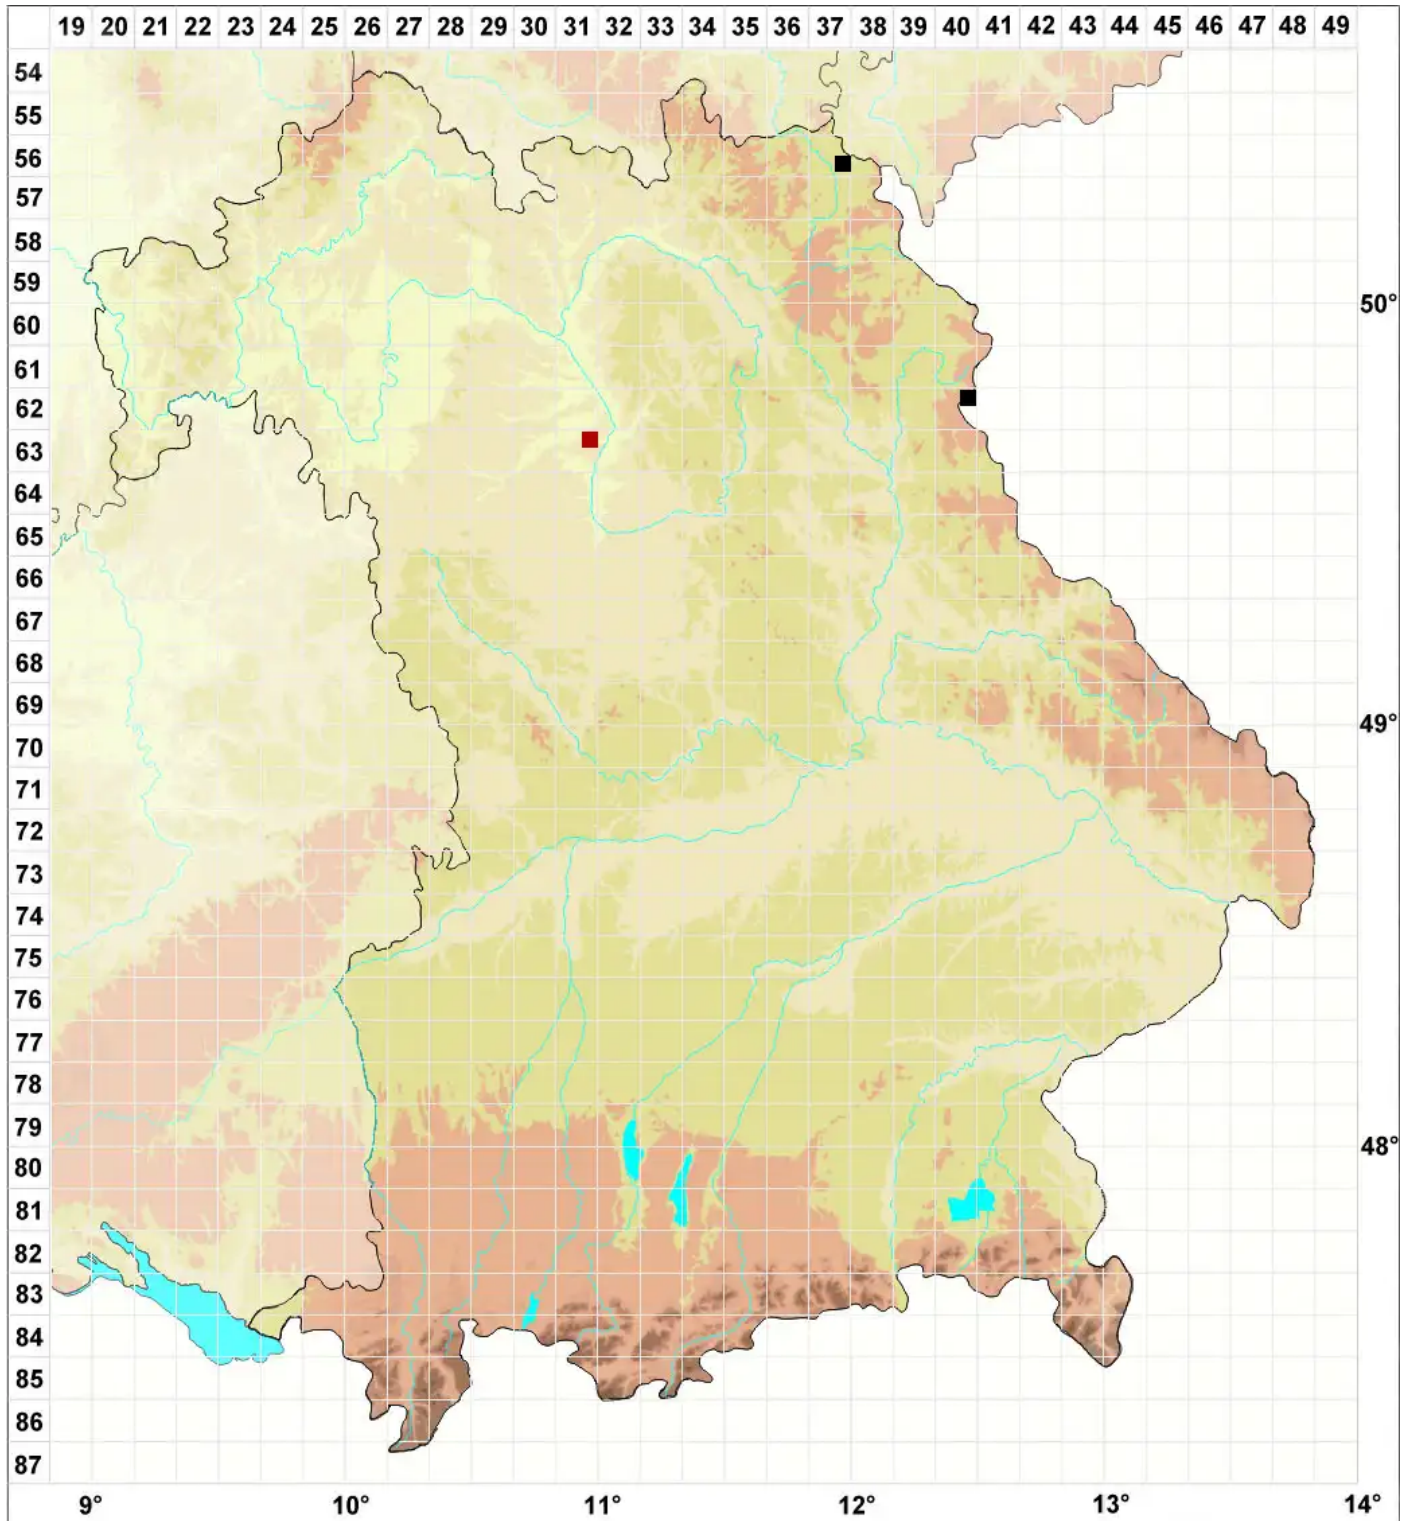

Bryum demaretianum Arts

Demarets Birnmoos

Legende:

Symbole:

Ausgefülltes Symbol:
Zeitraum von 1980 bis heute (Aktuelle Angabe)

Leeres Symbol:
Zeitraum vor 1980 (Altangabe)

Quadrat: Herbarbeleg