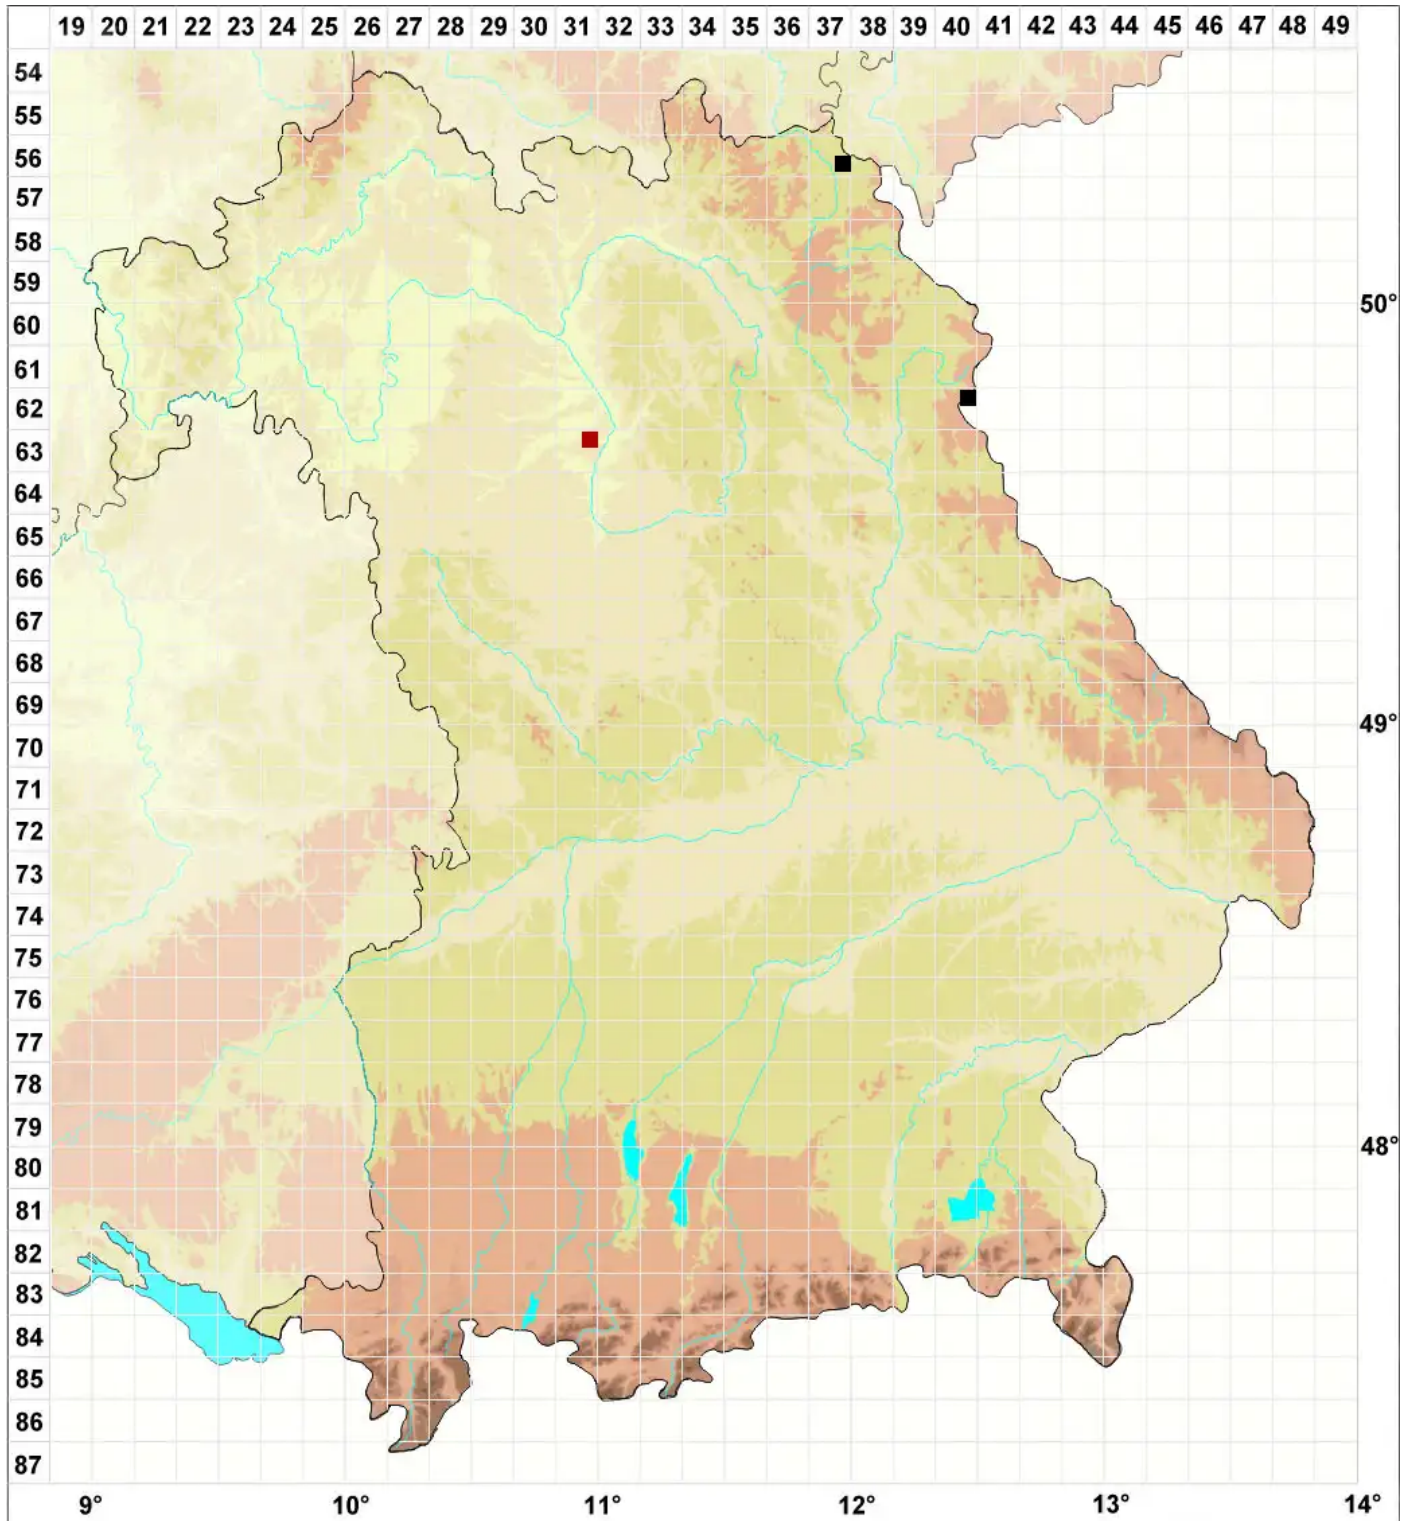

# Bryum demaretianum Arts

## Demarets Birnmoos

Legende:

**Symbole:**

Ausgefülltes Symbol:  
Zeitraum von 1980 bis heute (Aktuelle Angabe)

Leeres Symbol:  
Zeitraum vor 1980 (Altangabe)

Quadrat: Herbarbeleg