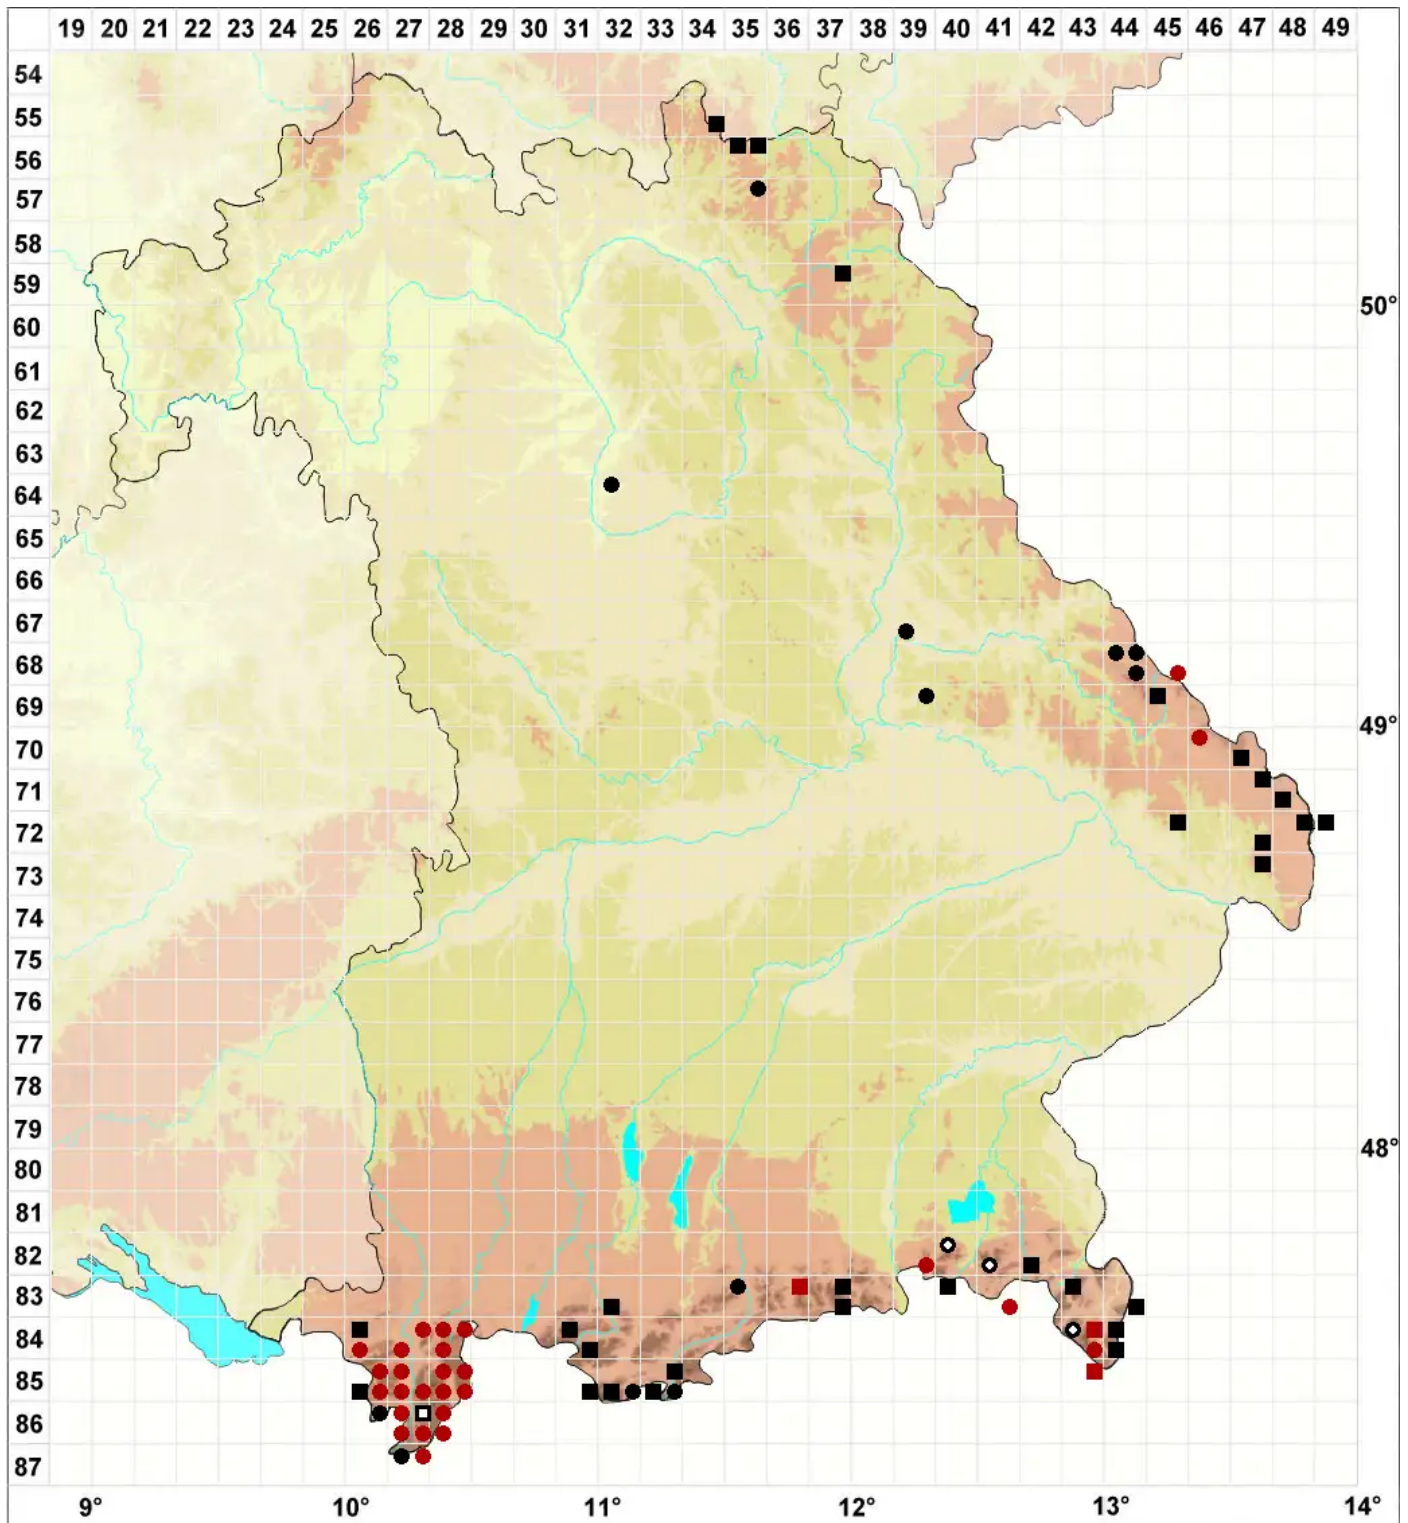

# Pohlia drummondii (Müll.Hal.) A.L.Andrews

## Veränderliches Pohlmoos

Legende:

- Symbole:**  
Ausgefülltes Symbol:  
Zeitraum von 1980 bis heute (Aktuelle Angabe)  
Leeres Symbol:  
Zeitraum vor 1980 (Altangabe)  
Quadrat: Herbarbeleg