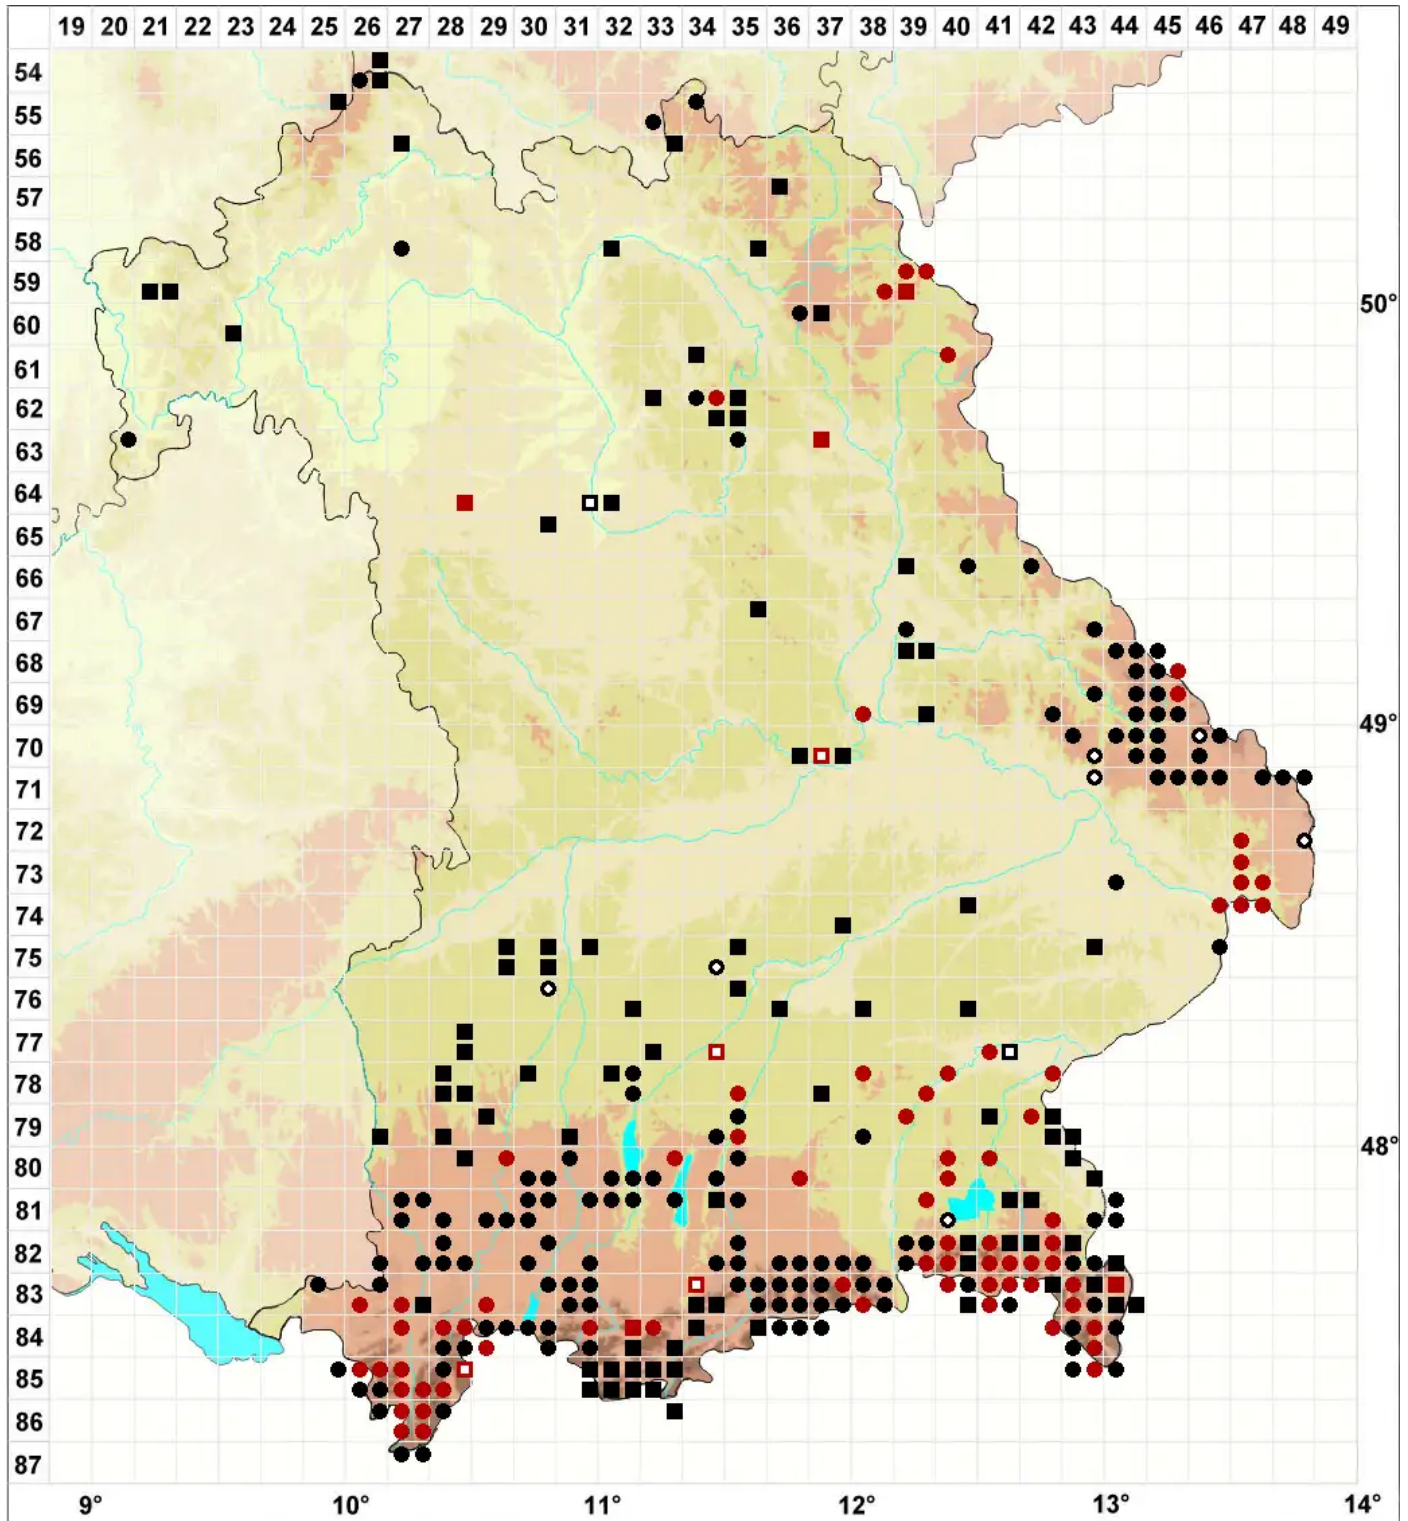

# Ptychostomum pallens (Sw.) J.R.Spence

Blasses Vielzahnbirnmoos

Legende:

- Symbole:**  
Ausgefülltes Symbol:  
Zeitraum von 1980 bis heute (Aktuelle Angabe)  
Leeres Symbol:  
Zeitraum vor 1980 (Altangabe)  
Quadrat: Herbarbeleg