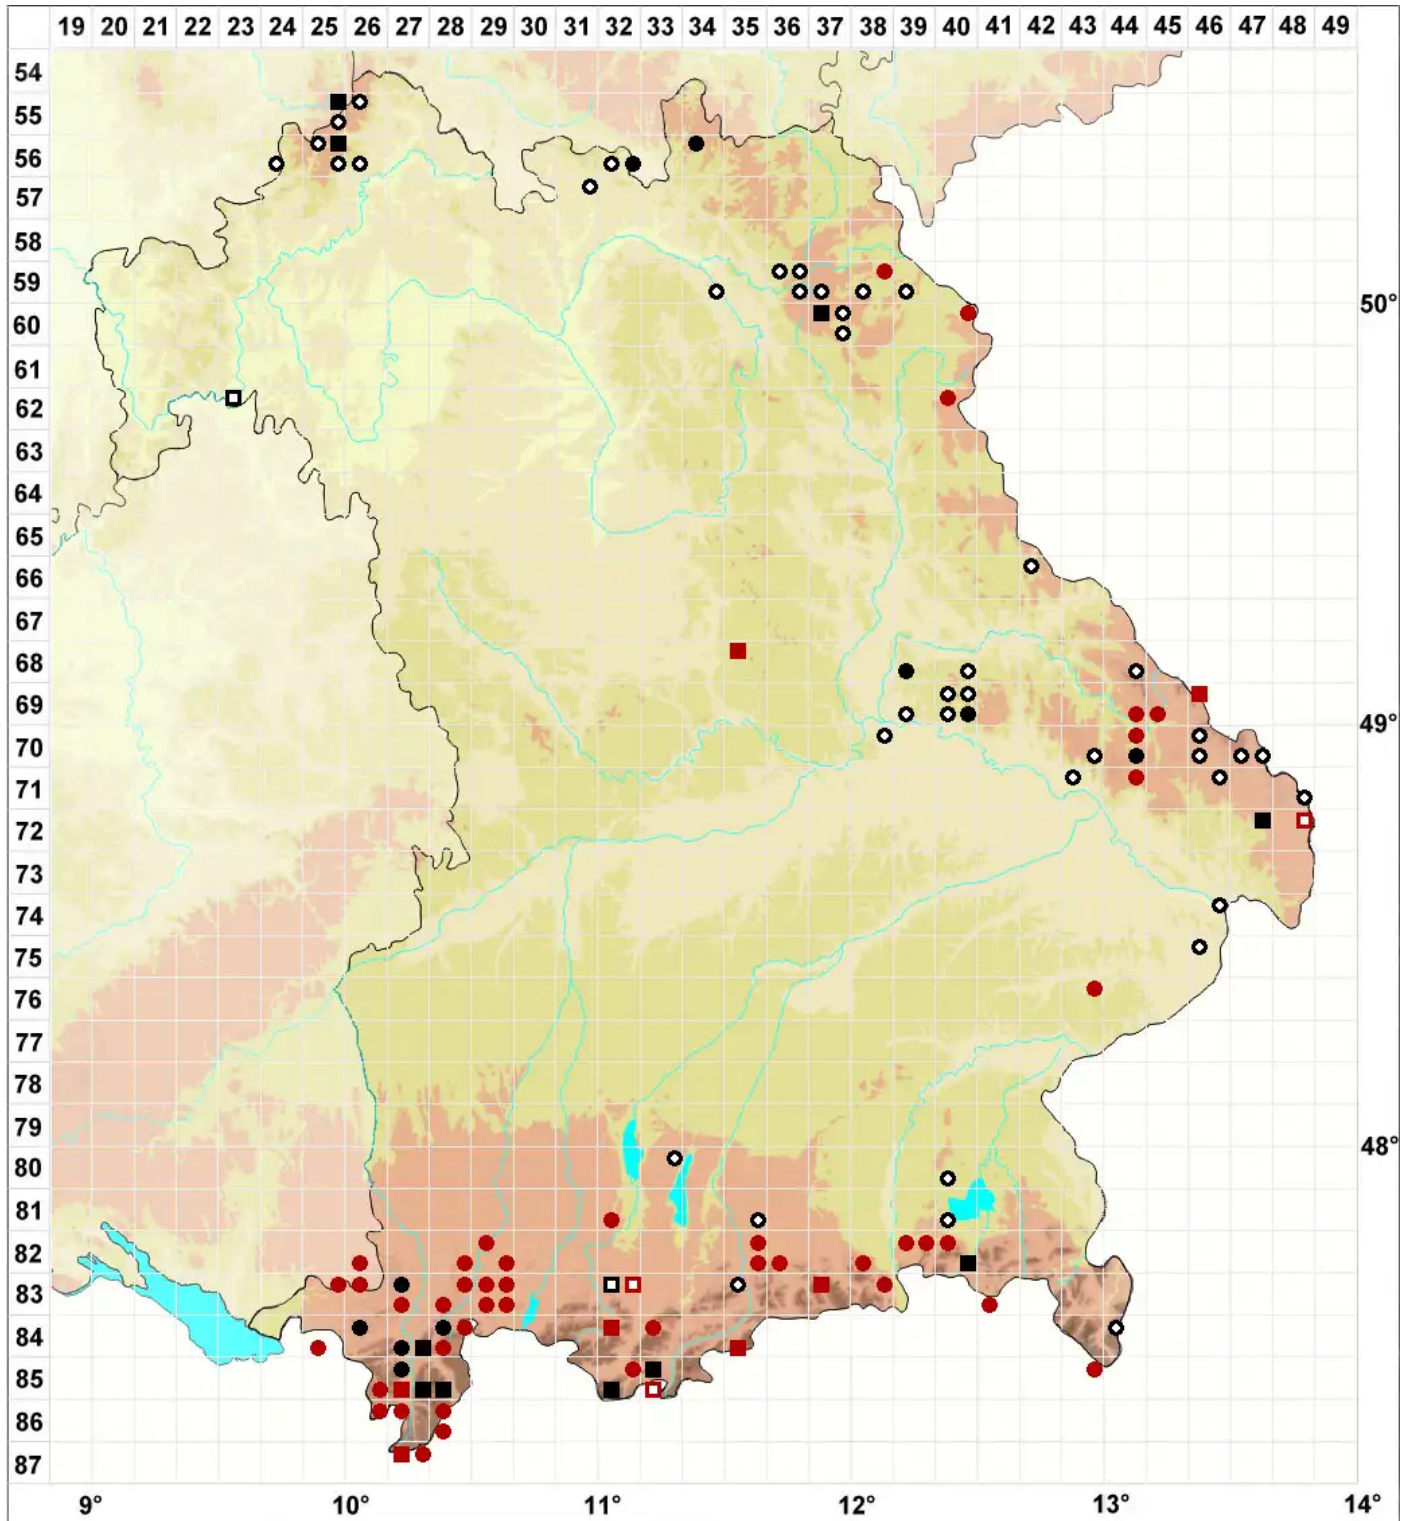

# Bryum weigeli Spreng.

Herablaufendes Birnmoos, Weigels Birnmoos

Legende:

- Symbole:**  
Ausgefülltes Symbol:  
Zeitraum von 1980 bis heute (Aktuelle Angabe)  
Leeres Symbol:  
Zeitraum vor 1980 (Altangabe)  
Quadrat: Herbarbeleg