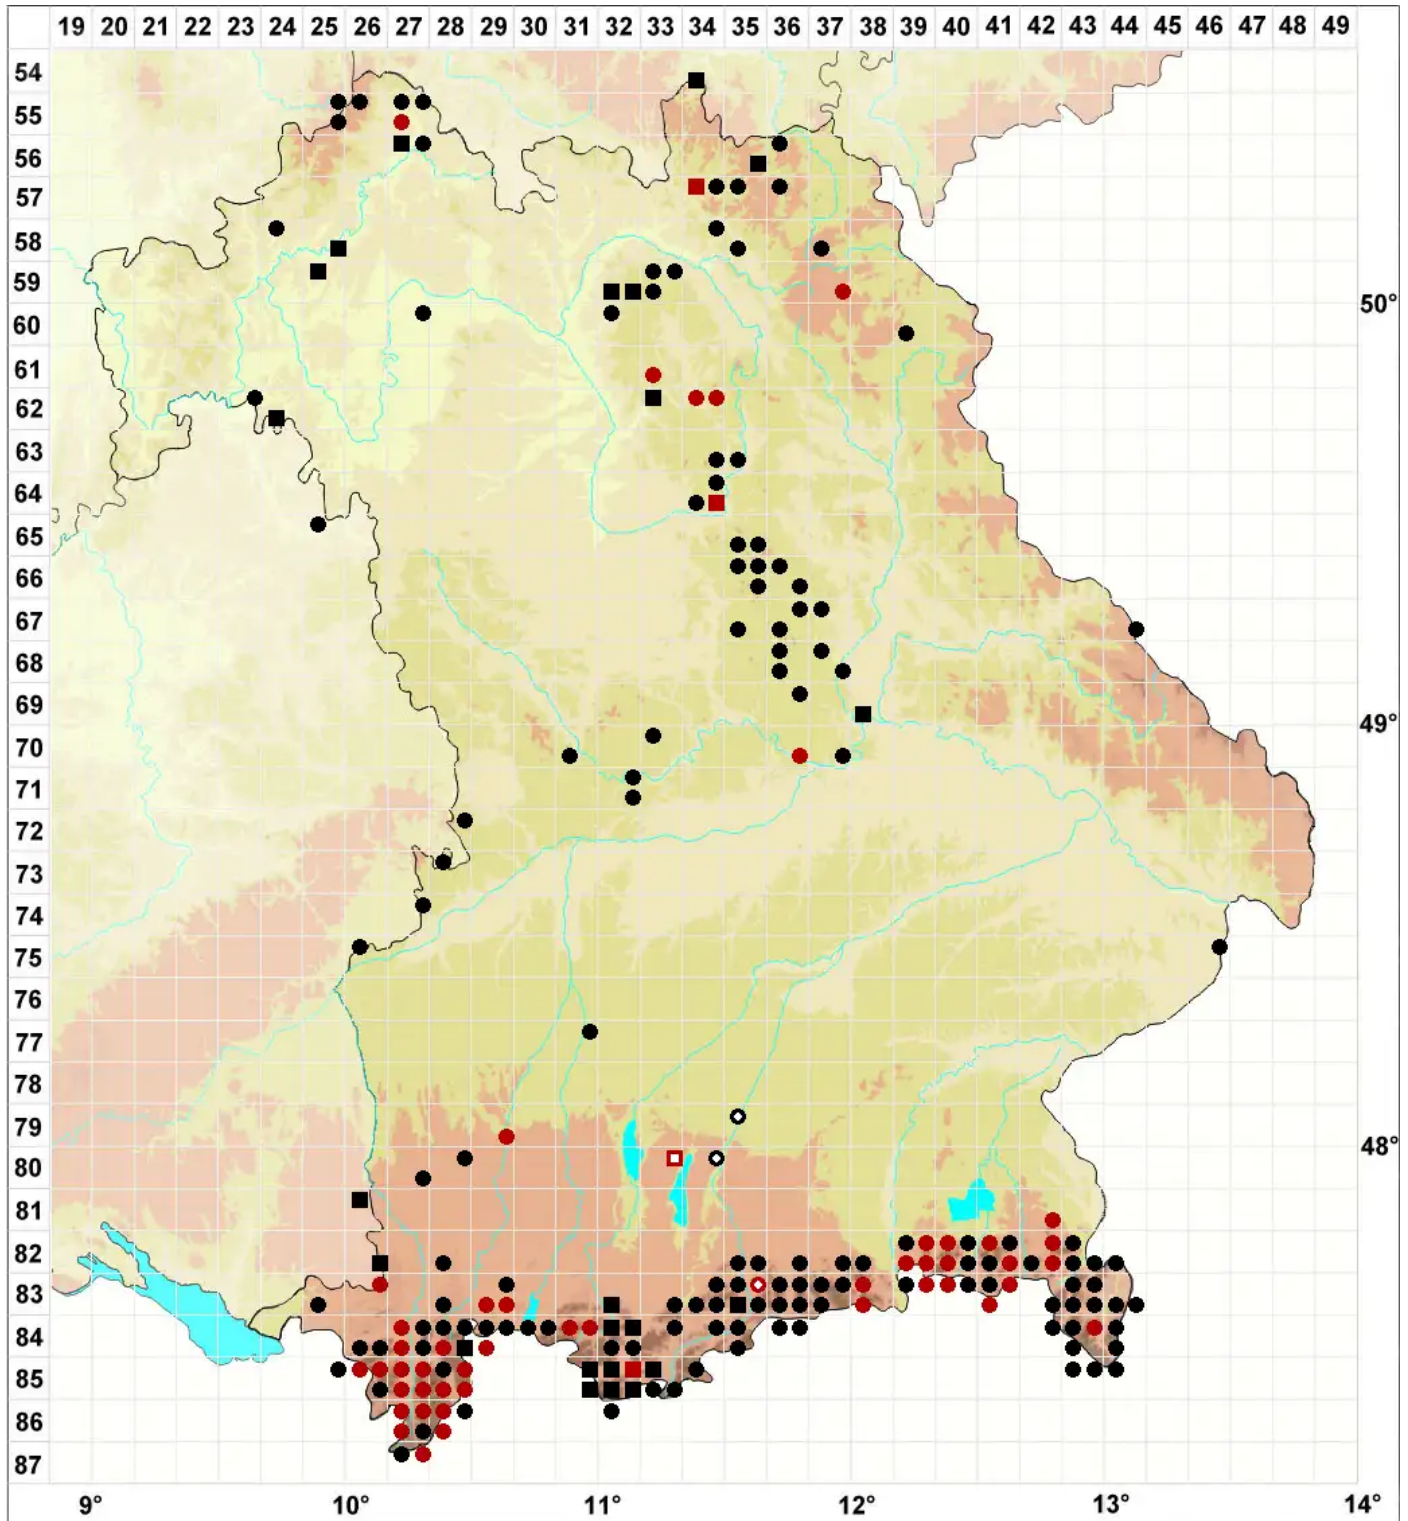

# Bryum elegans Nees

## Zierliches Birnmoos

Legende:

- Symbole:**
- Ausgefülltes Symbol:  
Zeitraum von 1980 bis heute (Aktuelle Angabe)
  - Leeres Symbol:  
Zeitraum vor 1980 (Altangabe)
  - Quadrat: Herbarbeleg