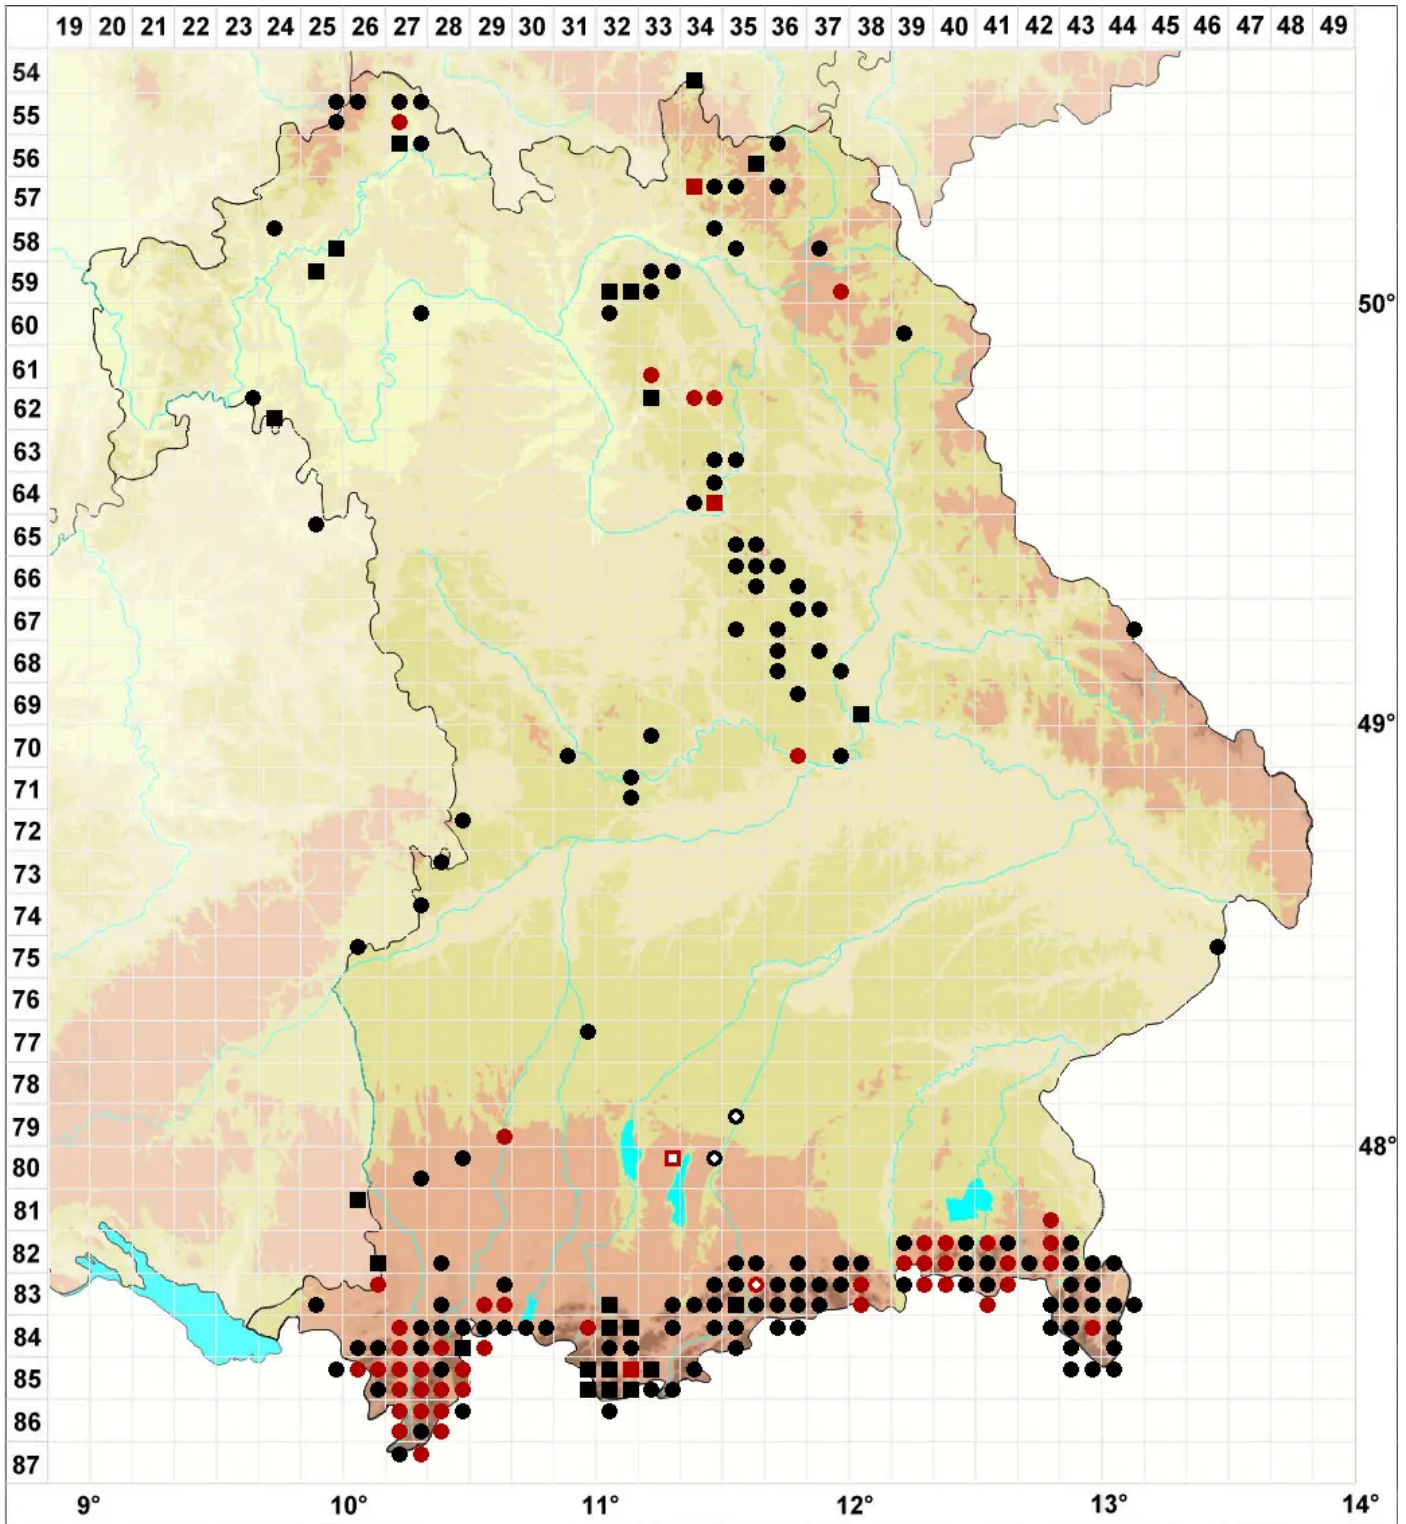

Bryum elegans Nees

Zierliches Birnmoos

Legende:

- Symbole:**
- Ausgefülltes Symbol:
Zeitraum von 1980 bis heute (Aktuelle Angabe)
 - Leeres Symbol:
Zeitraum vor 1980 (Altangabe)
 - Quadrat: Herbarbeleg