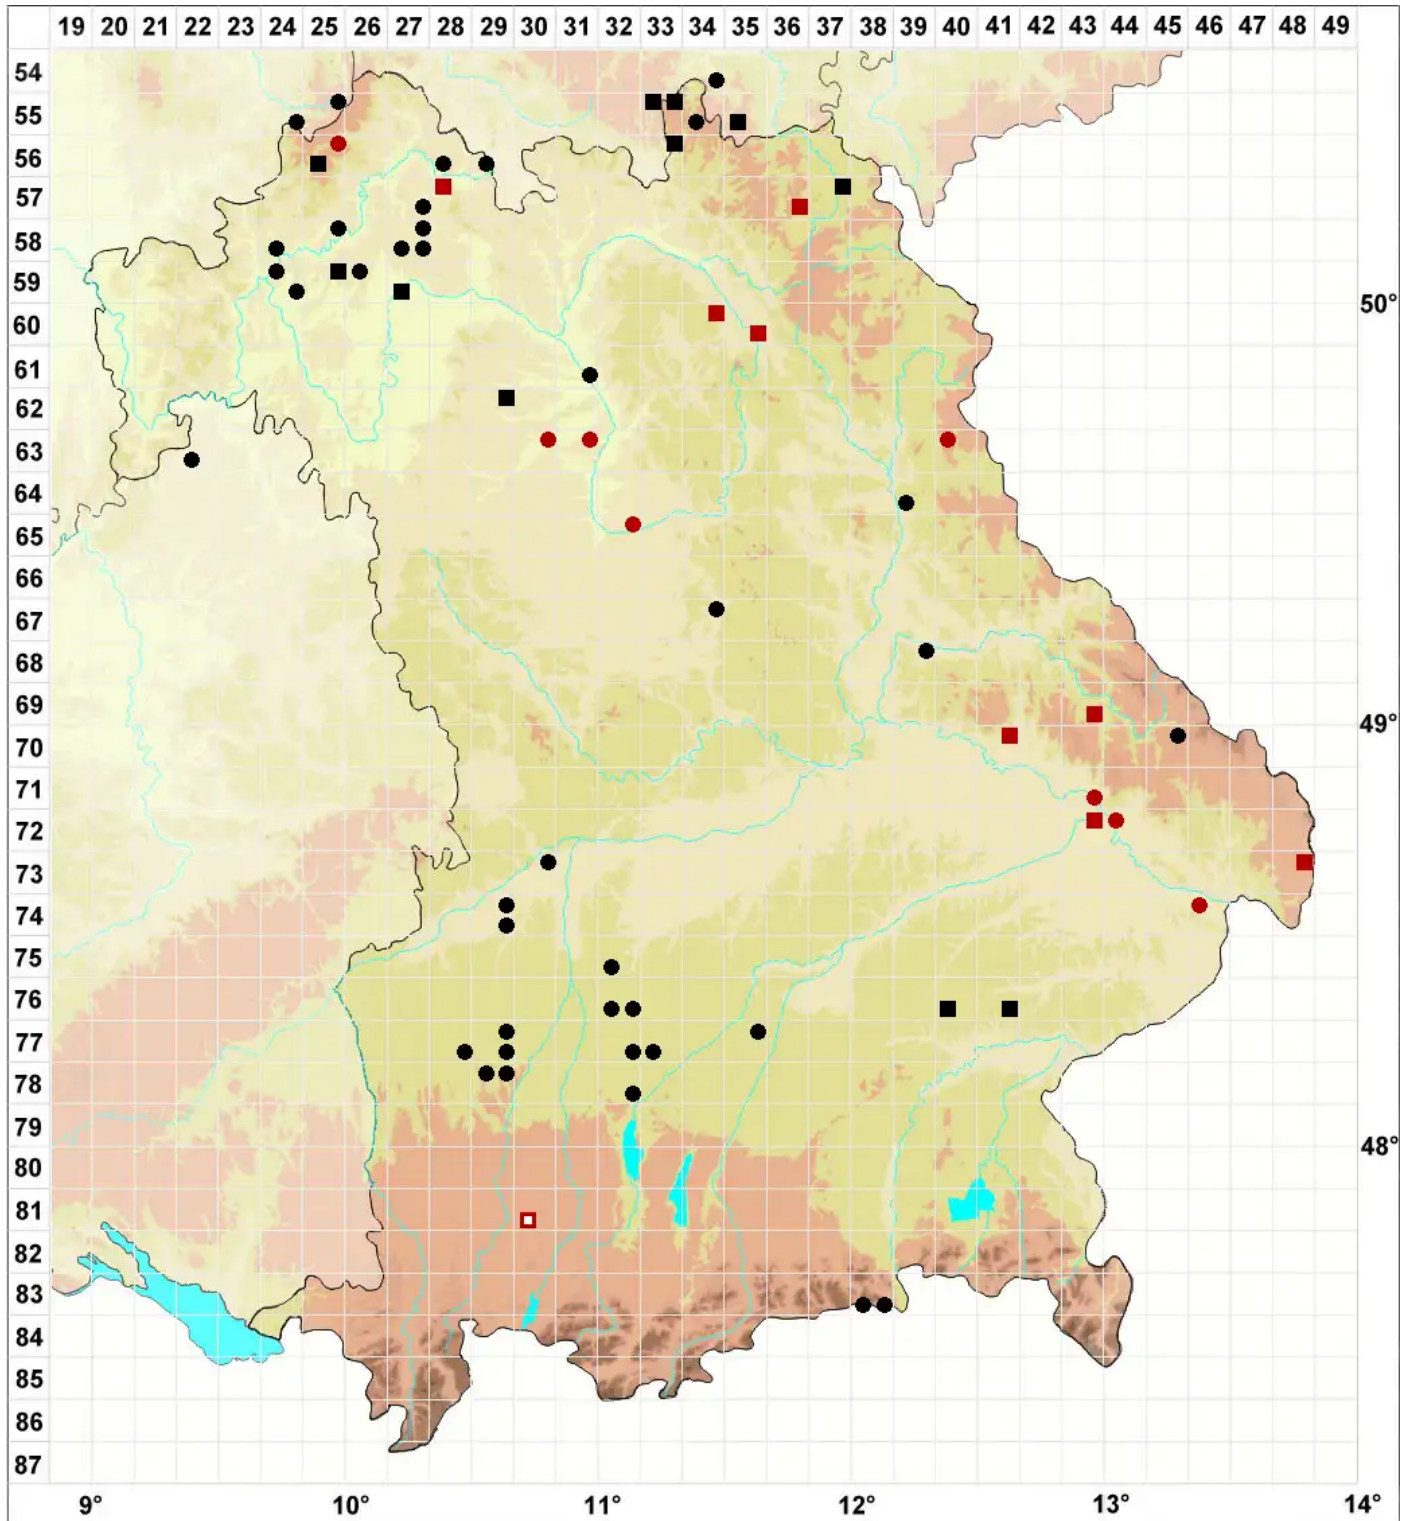

Bryum subapiculatum Hampe

Rotfrüchtiges Birnmoos

Legende:

Symbole:
Ausgefülltes Symbol:
Zeitraum von 1980 bis heute (Aktuelle Angabe)
Leeres Symbol:
Zeitraum vor 1980 (Altangabe)
Quadrat: Herbarbeleg