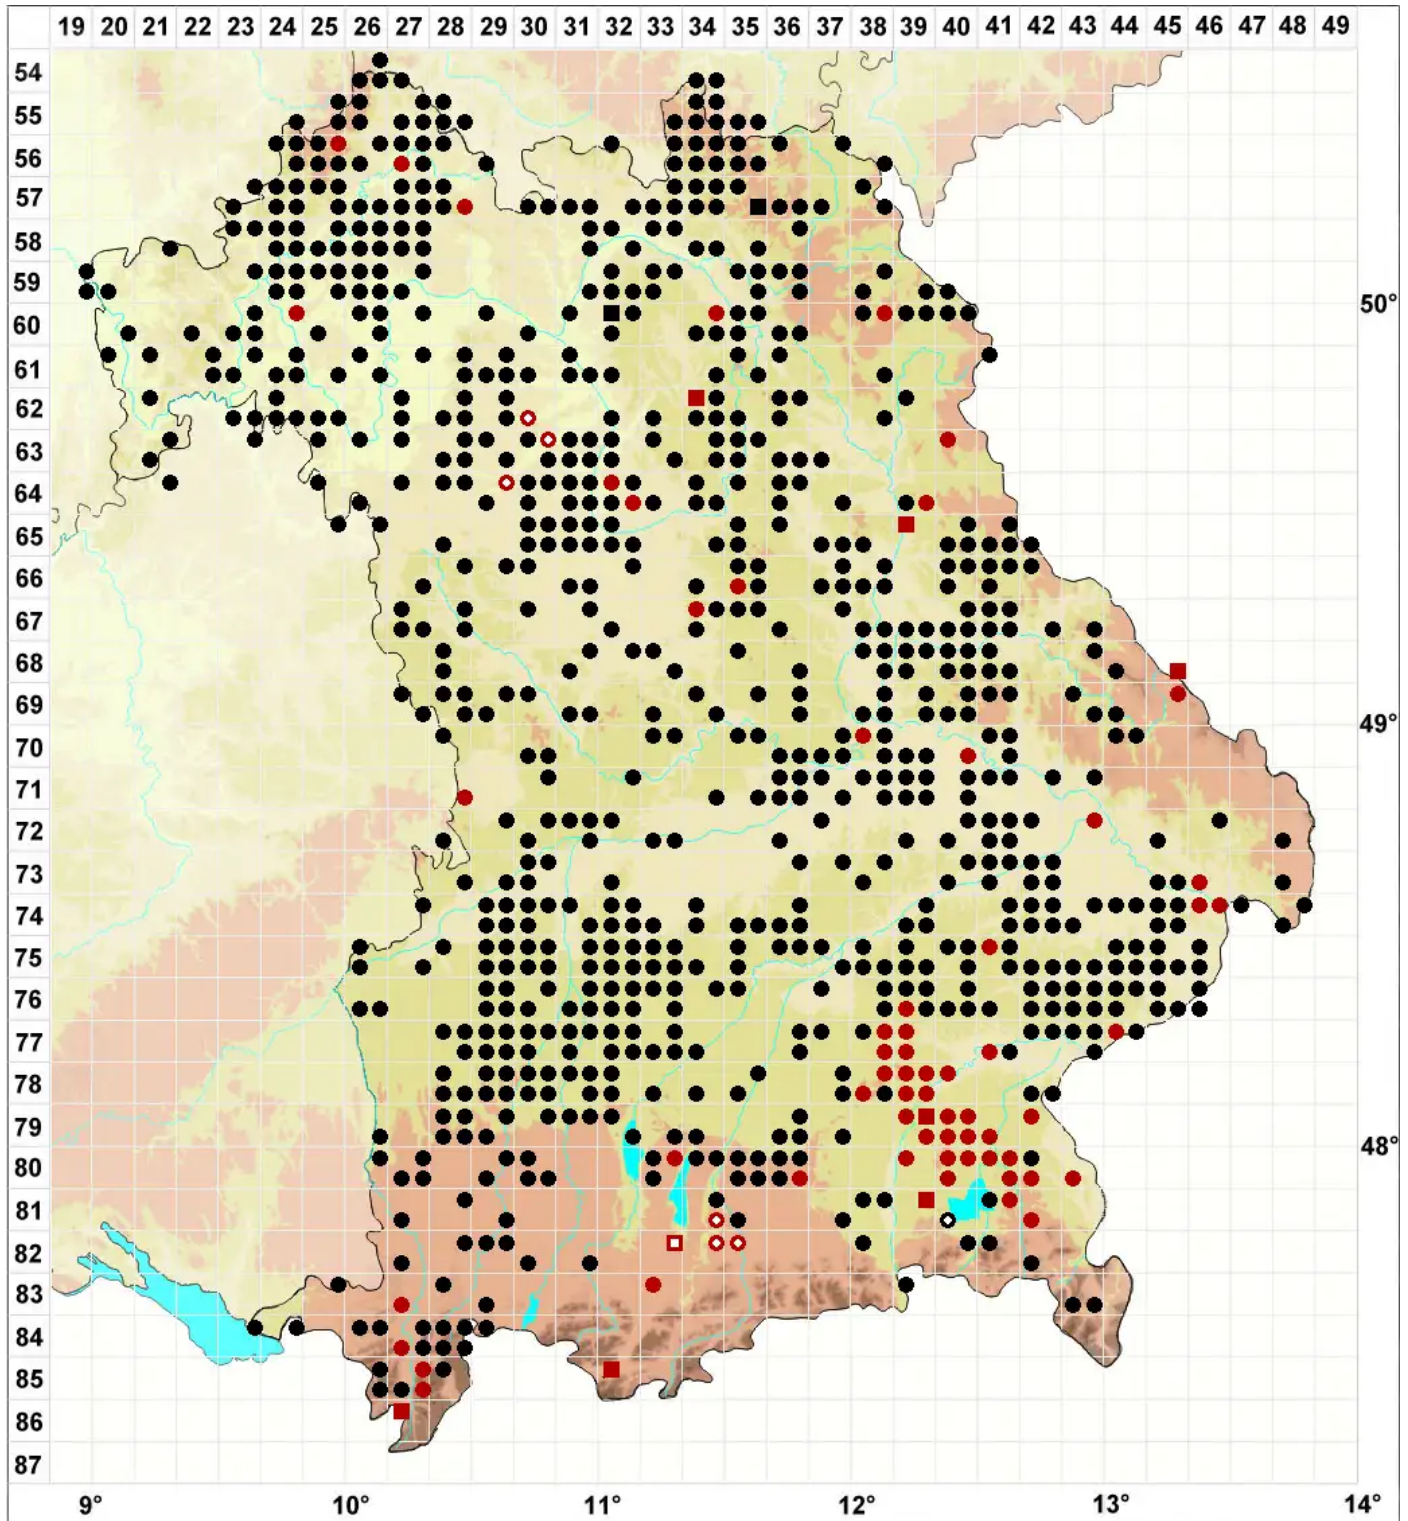

Ptychostomum rubens (Mitt.) Holyoak & N.Pedersen

Rötliches Vielzahnbirnmoos

Legende:

- Symbole:**
- Ausgefülltes Symbol:
Zeitraum von 1980 bis heute (Aktuelle Angabe)
 - Leeres Symbol:
Zeitraum vor 1980 (Altangabe)
 - Quadrat: Herbarbeleg