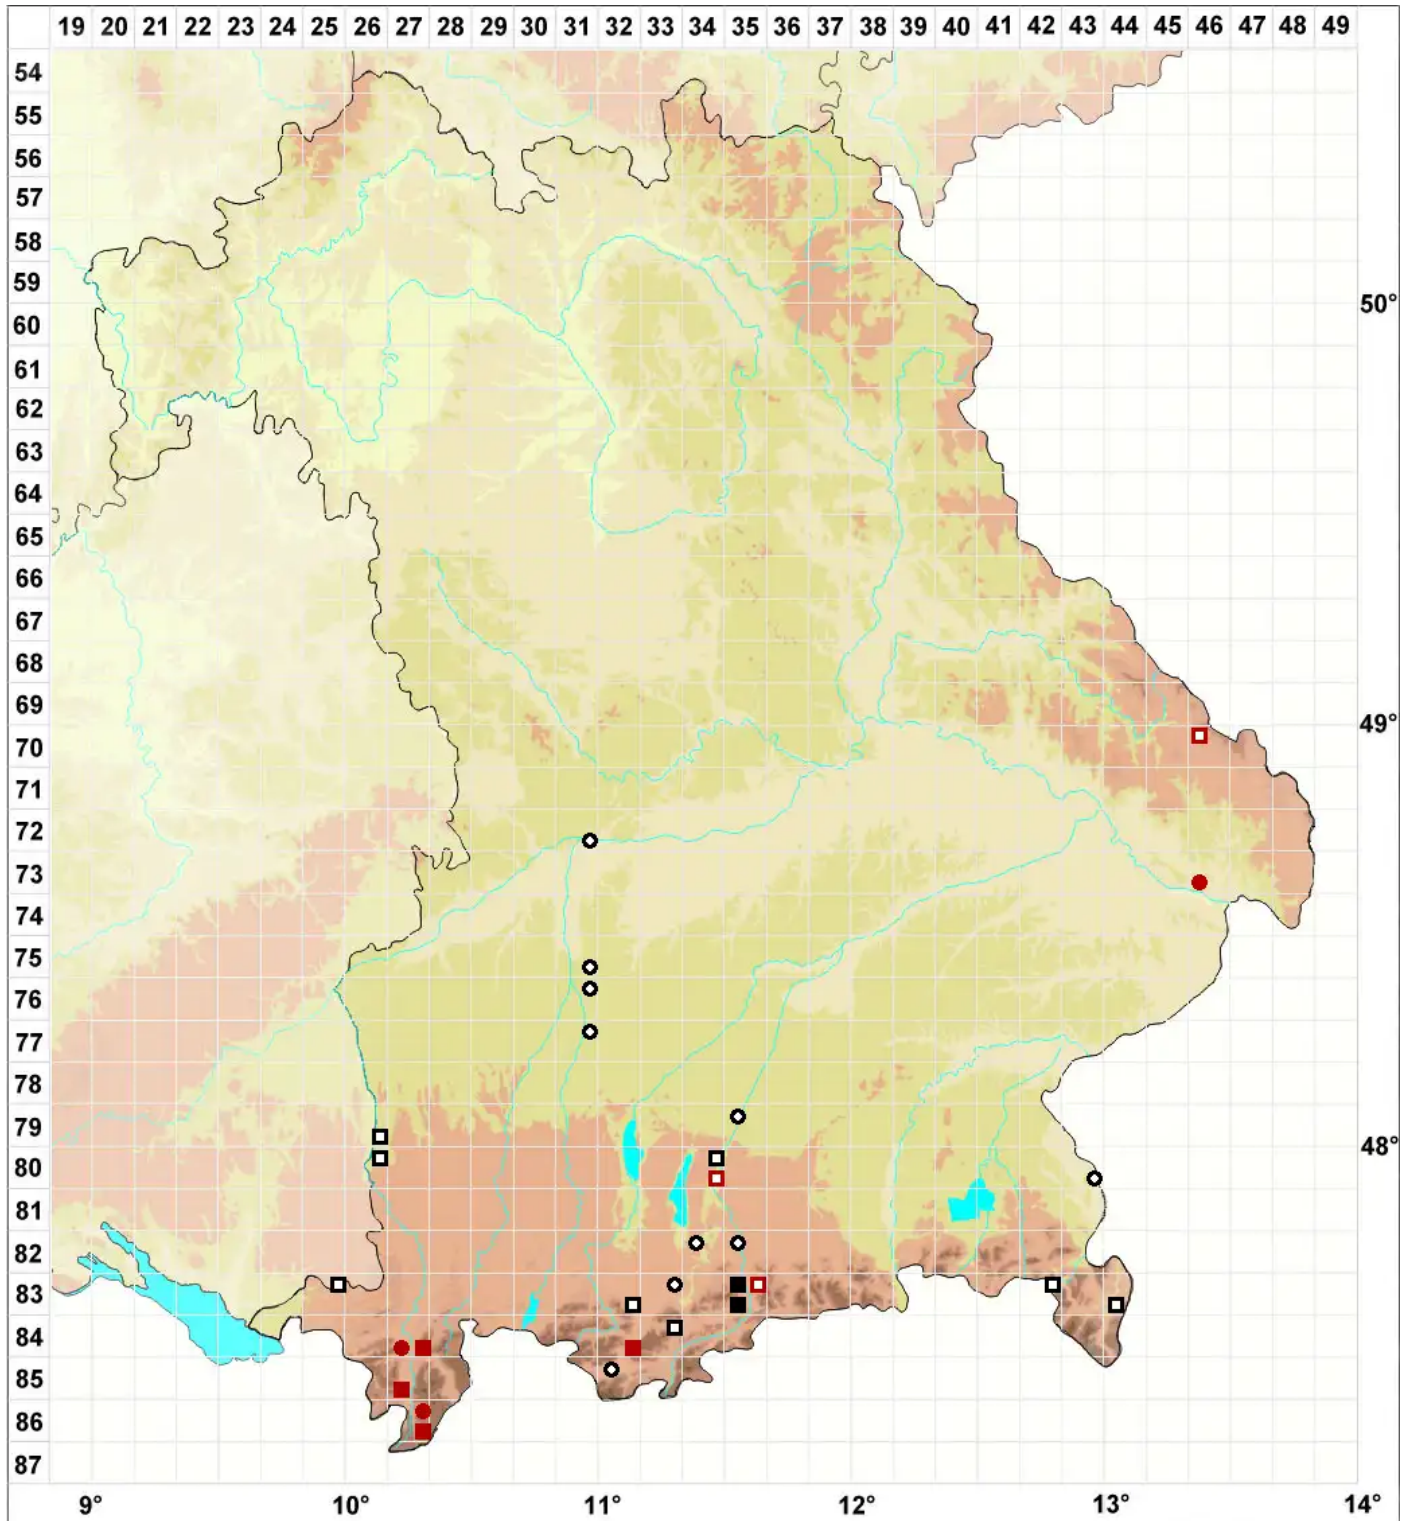

Bryum versicolor A.Braun ex Bruch & Schimp.

Buntes Birnmoos

Legende:

Symbole:

Ausgefülltes Symbol:
Zeitraum von 1980 bis heute (Aktuelle Angabe)

Leeres Symbol:
Zeitraum vor 1980 (Altangabe)

Quadrat: Herbarbeleg