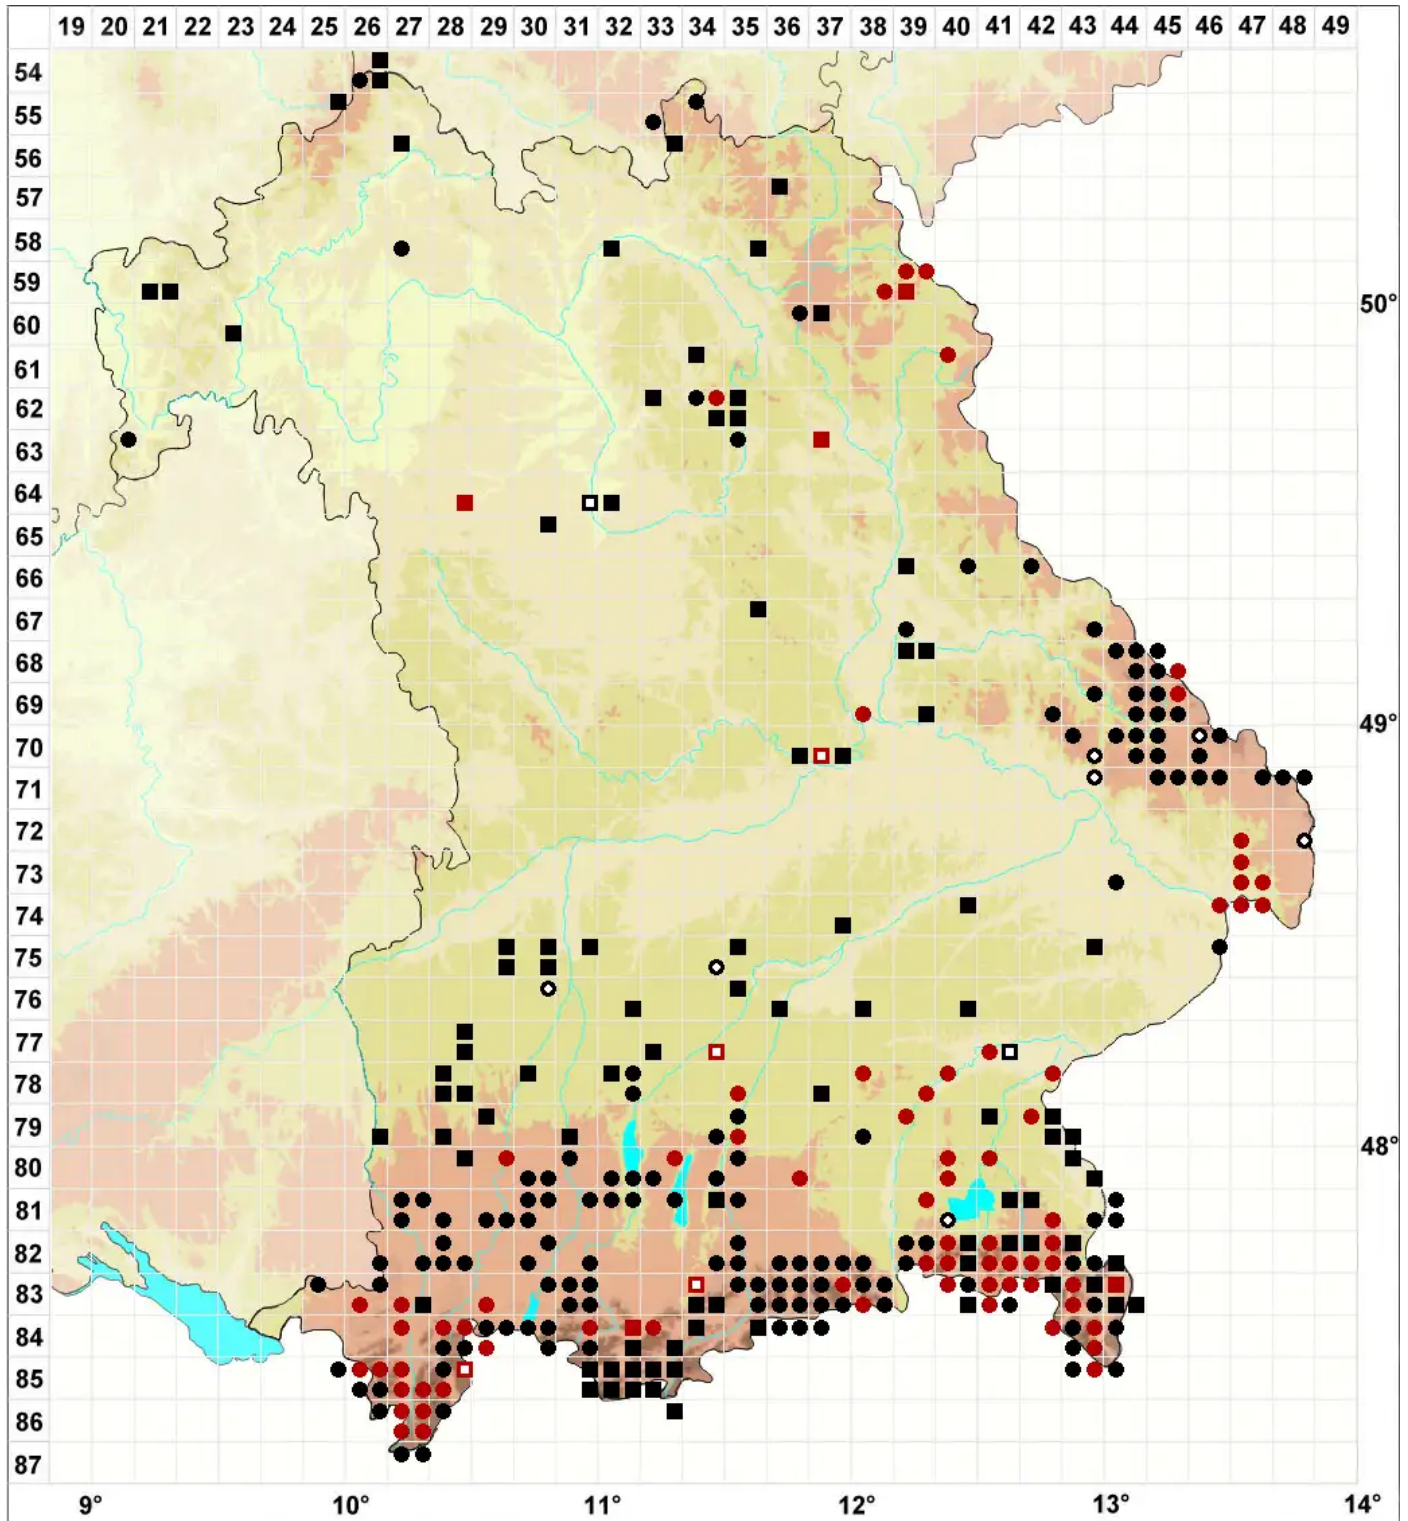

Ptychostomum pallens (Sw.) J.R.Spence

Blasses Vielzahnbirnmoos

Legende:

- Symbole:**
Ausgefülltes Symbol:
Zeitraum von 1980 bis heute (Aktuelle Angabe)
Leeres Symbol:
Zeitraum vor 1980 (Altangabe)
Quadrat: Herbarbeleg