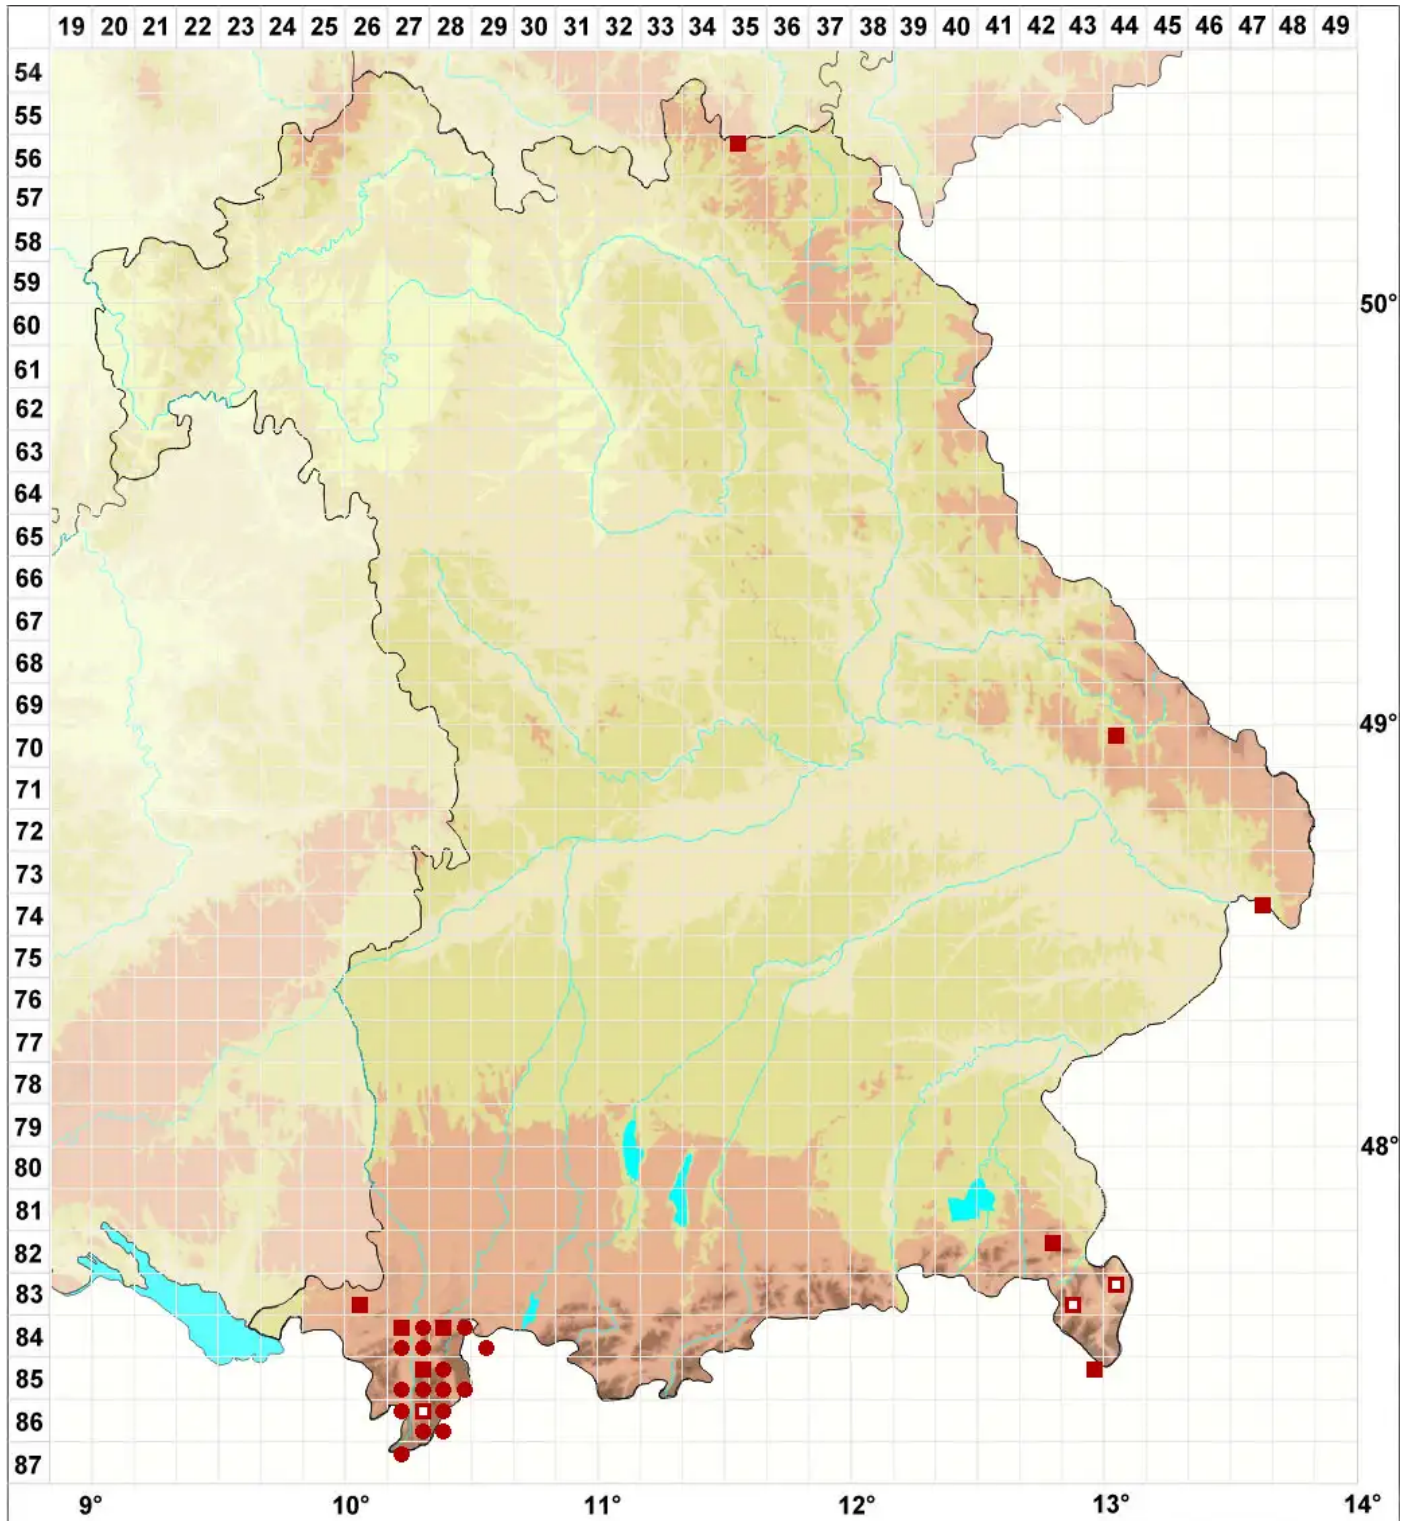

# Anomobryum concinnatum (Spruce) Lindb.

Zierliches Scheinbirnmoos

Legende:

- Symbole:**  
Ausgefülltes Symbol:  
Zeitraum von 1980 bis heute (Aktuelle Angabe)  
Leeres Symbol:  
Zeitraum vor 1980 (Altangabe)  
Quadrat: Herbarbeleg