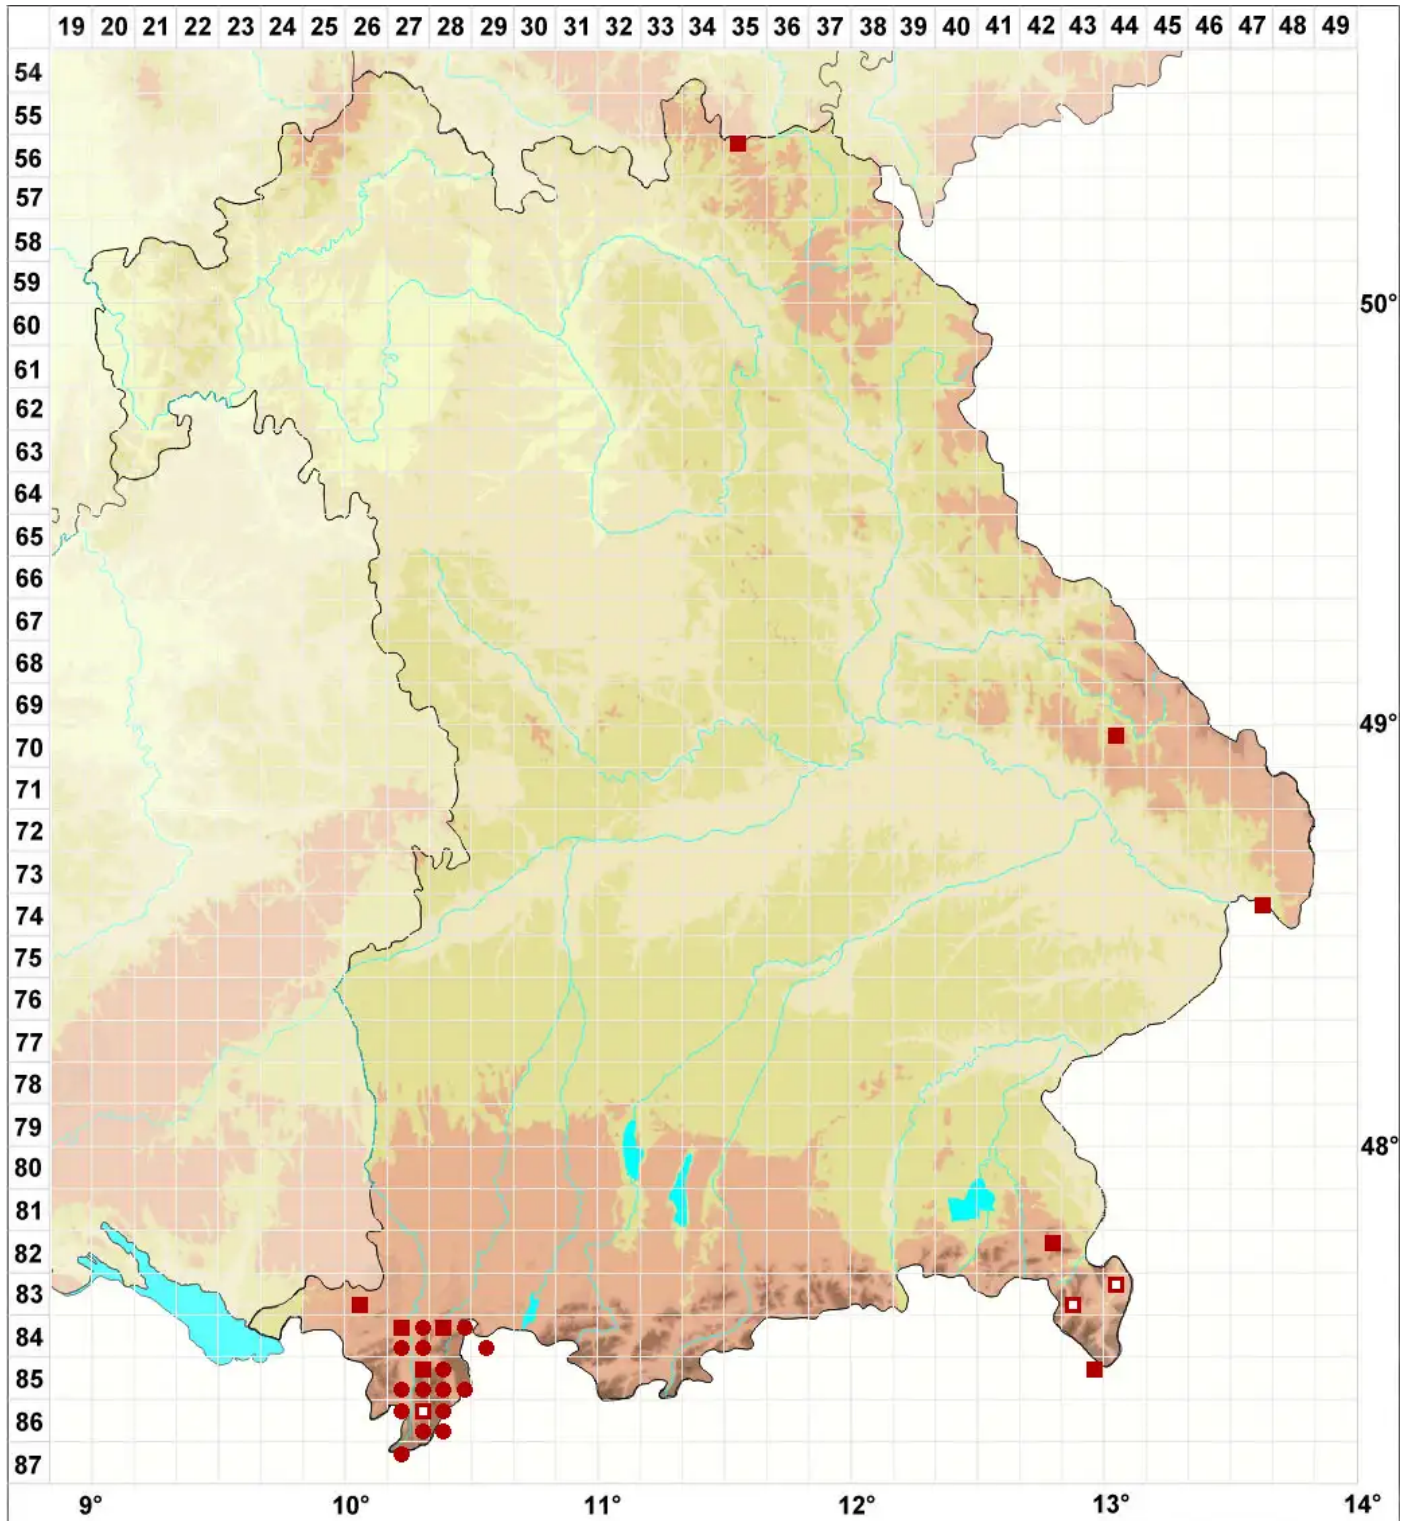

# Anomobryum concinnatum (Spruce) Lindb.

Zierliches Scheinbirnmoos

Legende:

**Symbole:**  
Ausgefülltes Symbol:  
Zeitraum von 1980 bis heute (Aktuelle Angabe)  
Leeres Symbol:  
Zeitraum vor 1980 (Altangabe)  
Quadrat: Herbarbeleg