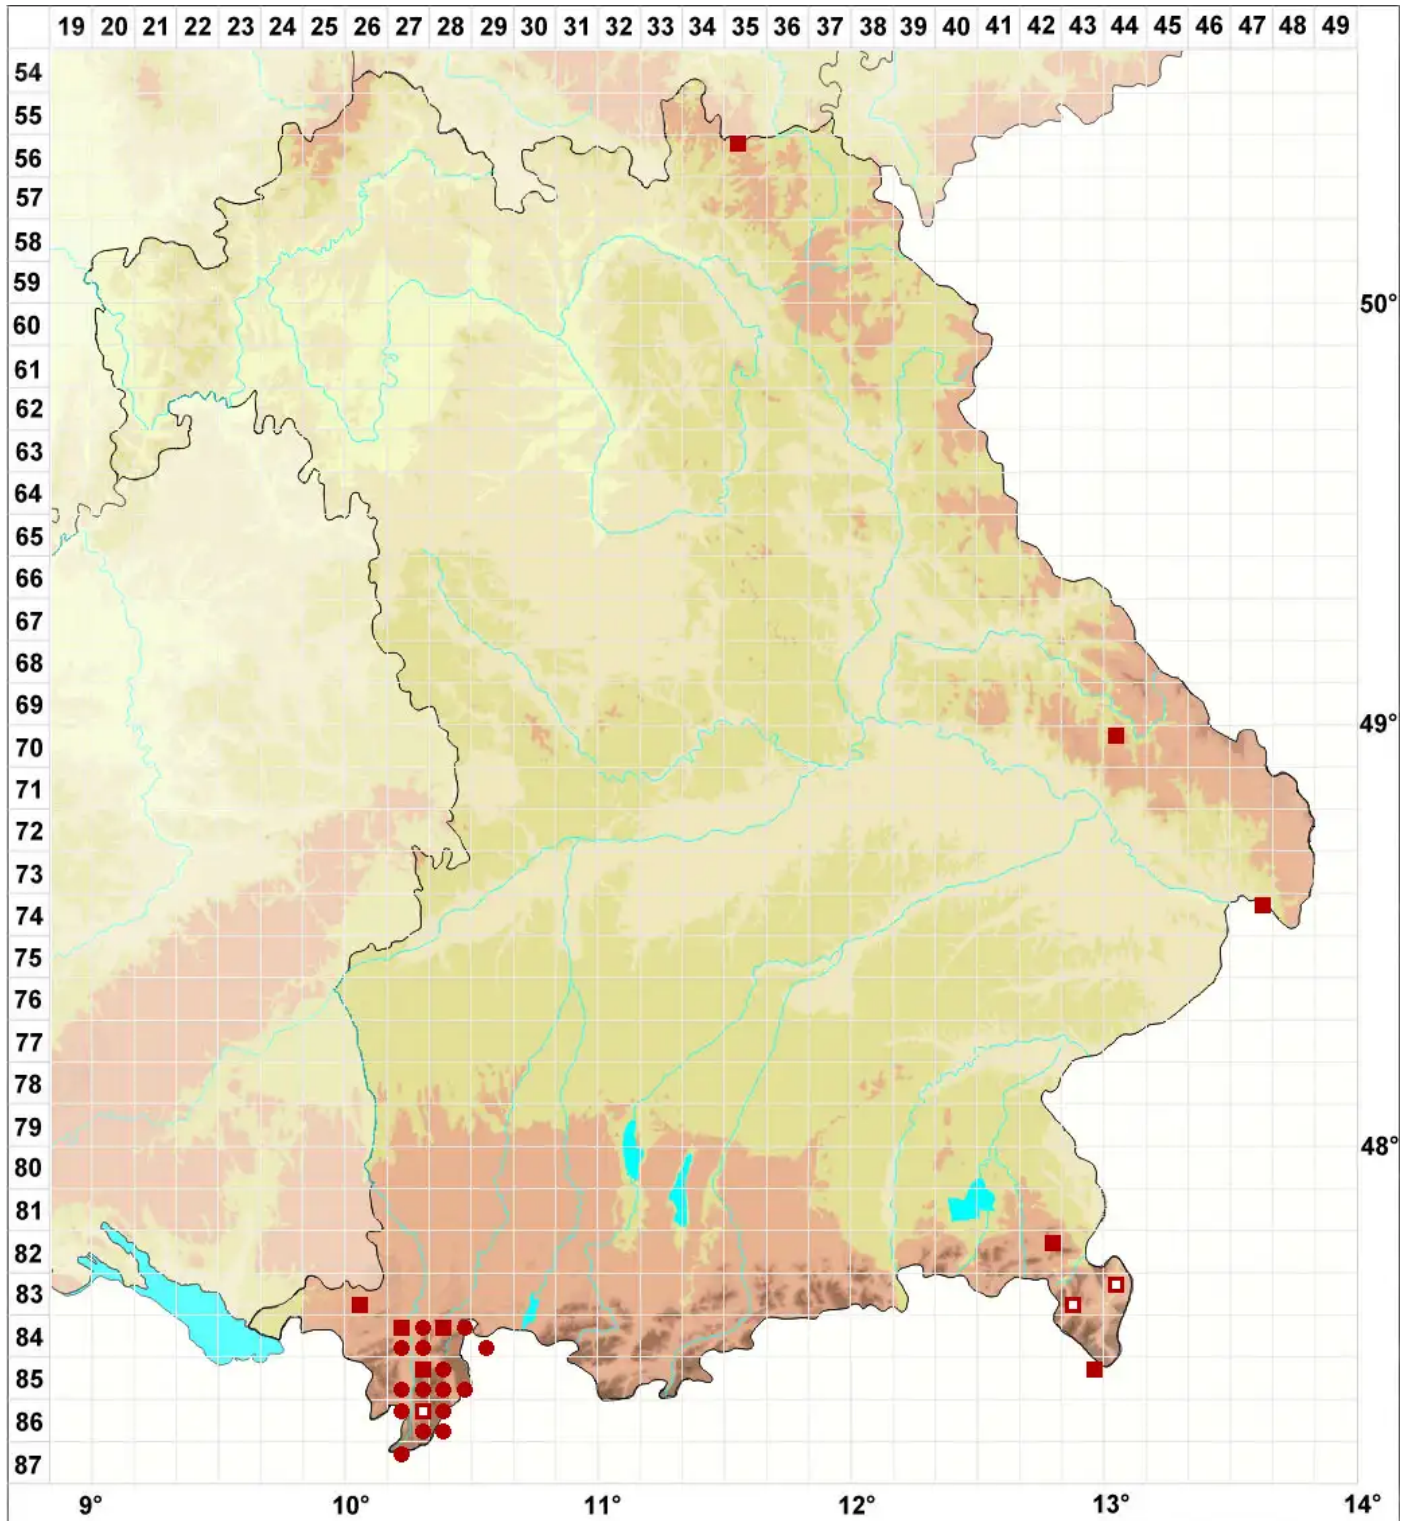

# Anomobryum concinnatum (Spruce) Lindb.

Zierliches Scheinbirnmoos

Legende:

- Symbole:**
- Ausgefülltes Symbol:  
Zeitraum von 1980 bis heute (Aktuelle Angabe)
  - Leeres Symbol:  
Zeitraum vor 1980 (Altangabe)
  - Quadrat: Herbarbeleg