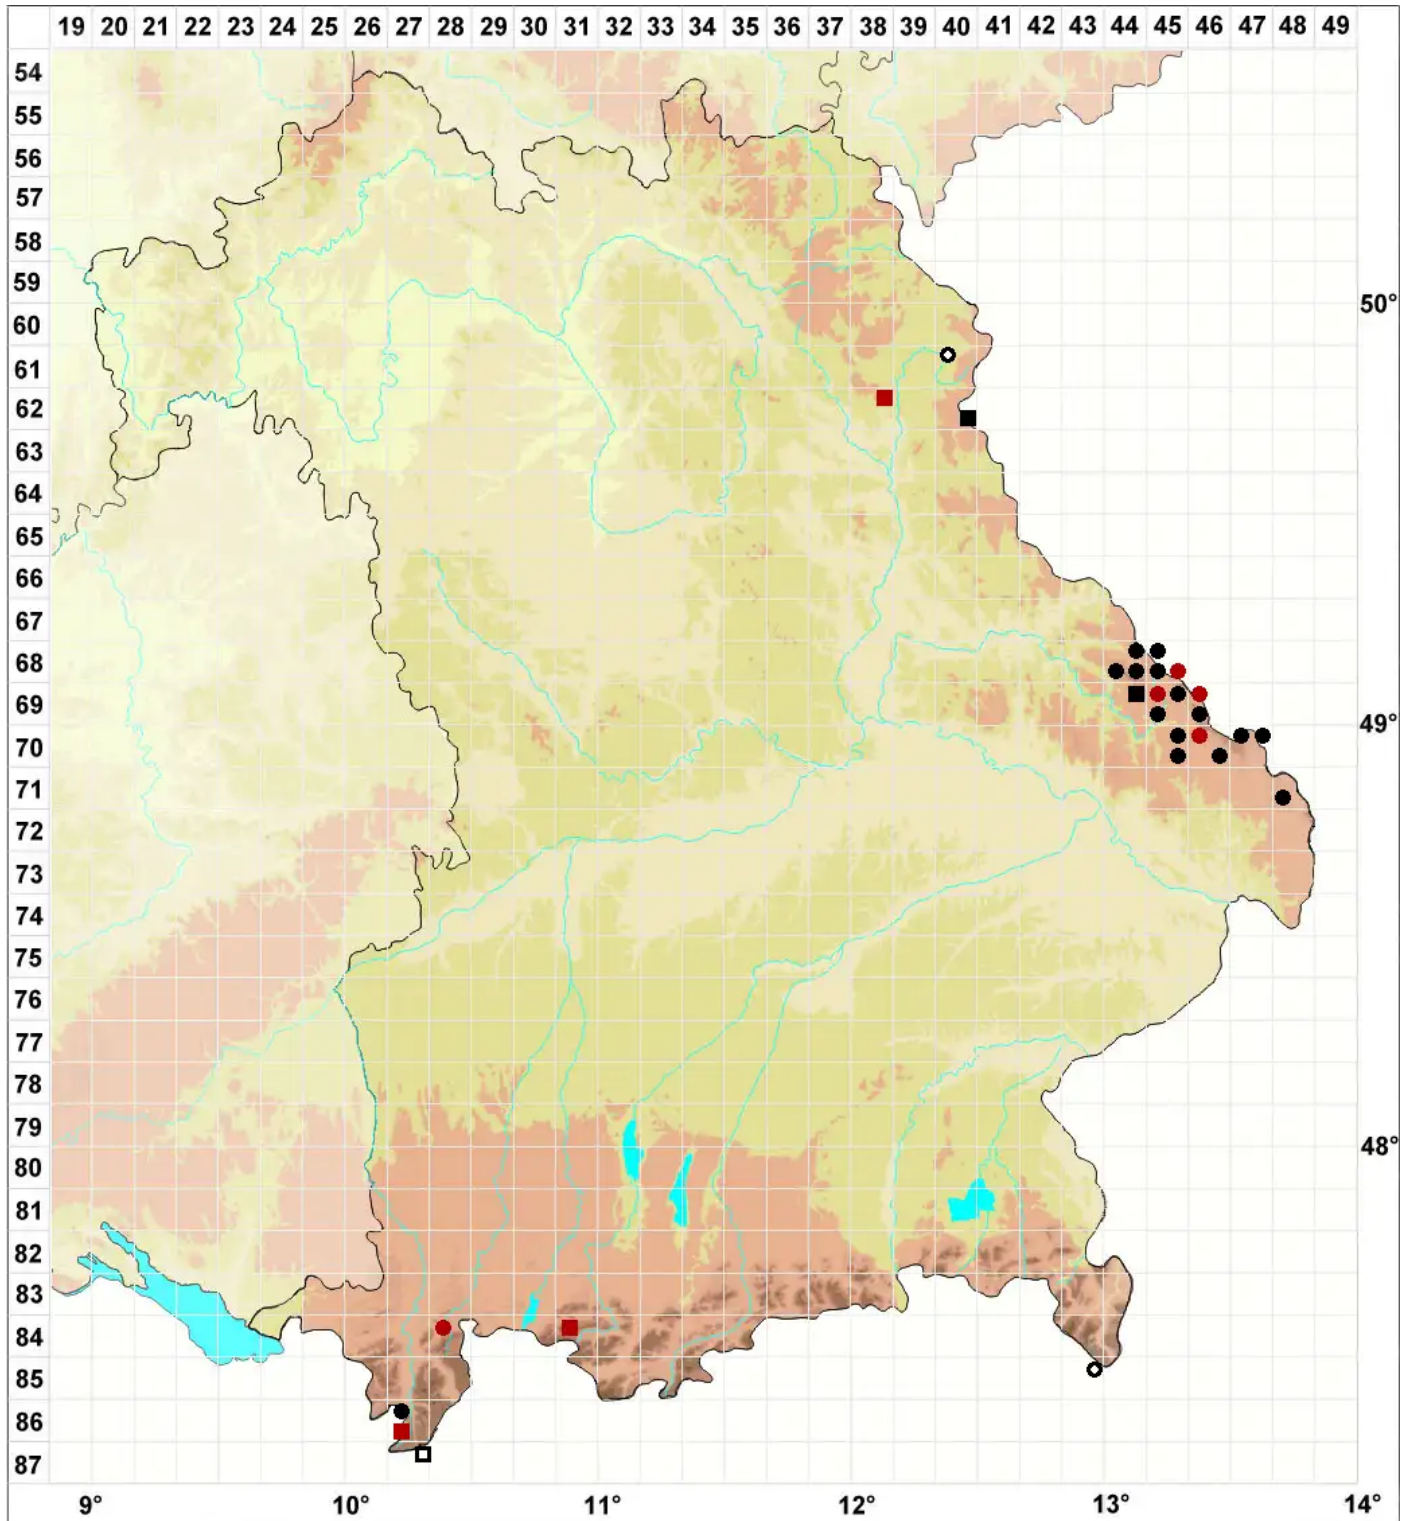

Pohlia filum (Schimp.) Mårtensson

Faden-Pohlmoos

Legende:

Symbole:

Ausgefülltes Symbol:
Zeitraum von 1980 bis heute (Aktuelle Angabe)

Leeres Symbol:
Zeitraum vor 1980 (Altangabe)

Quadrat: Herbarbeleg