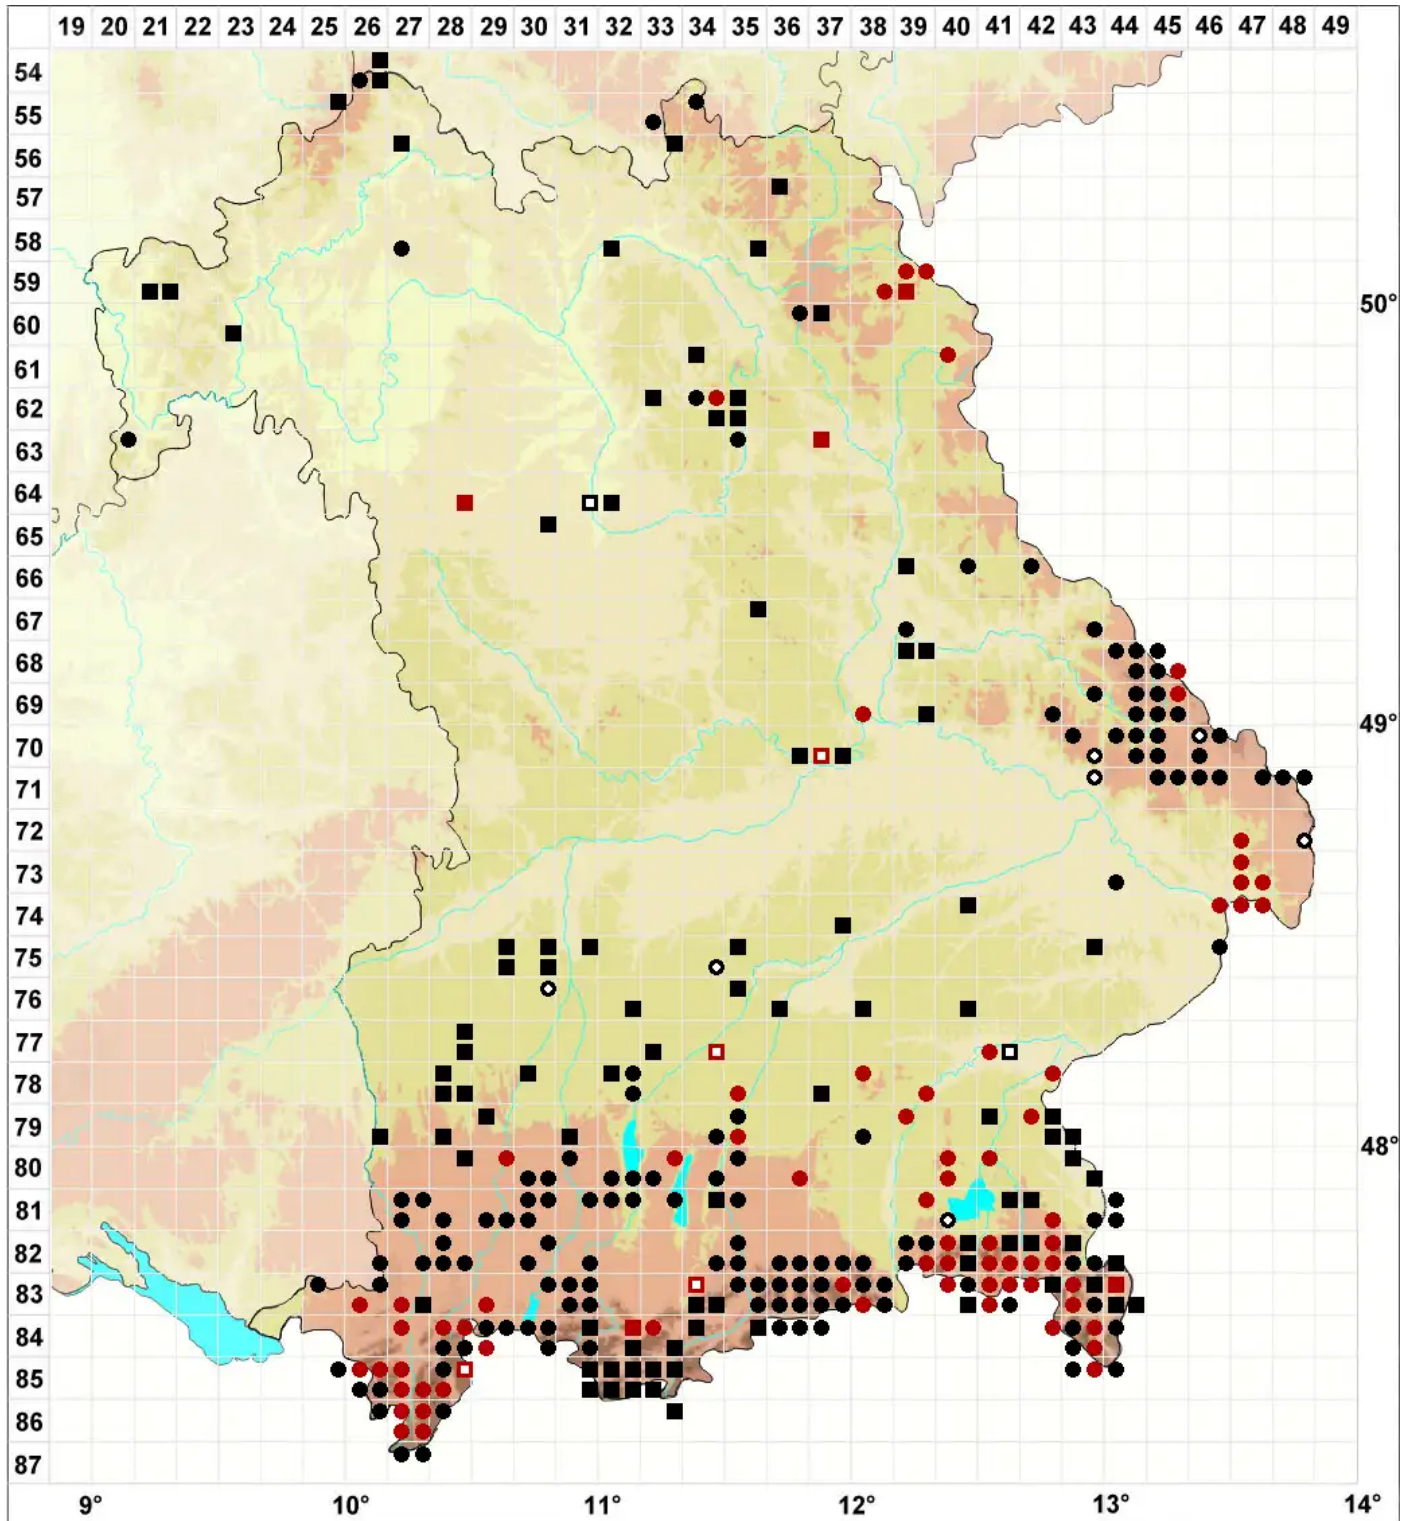

# Ptychostomum pallens (Sw.) J.R.Spence

Blasses Vielzahnbirnmoos

Legende:

- Symbole:**
- Ausgefülltes Symbol:  
Zeitraum von 1980 bis heute (Aktuelle Angabe)
  - Leeres Symbol:  
Zeitraum vor 1980 (Altangabe)
  - Quadrat: Herbarbeleg