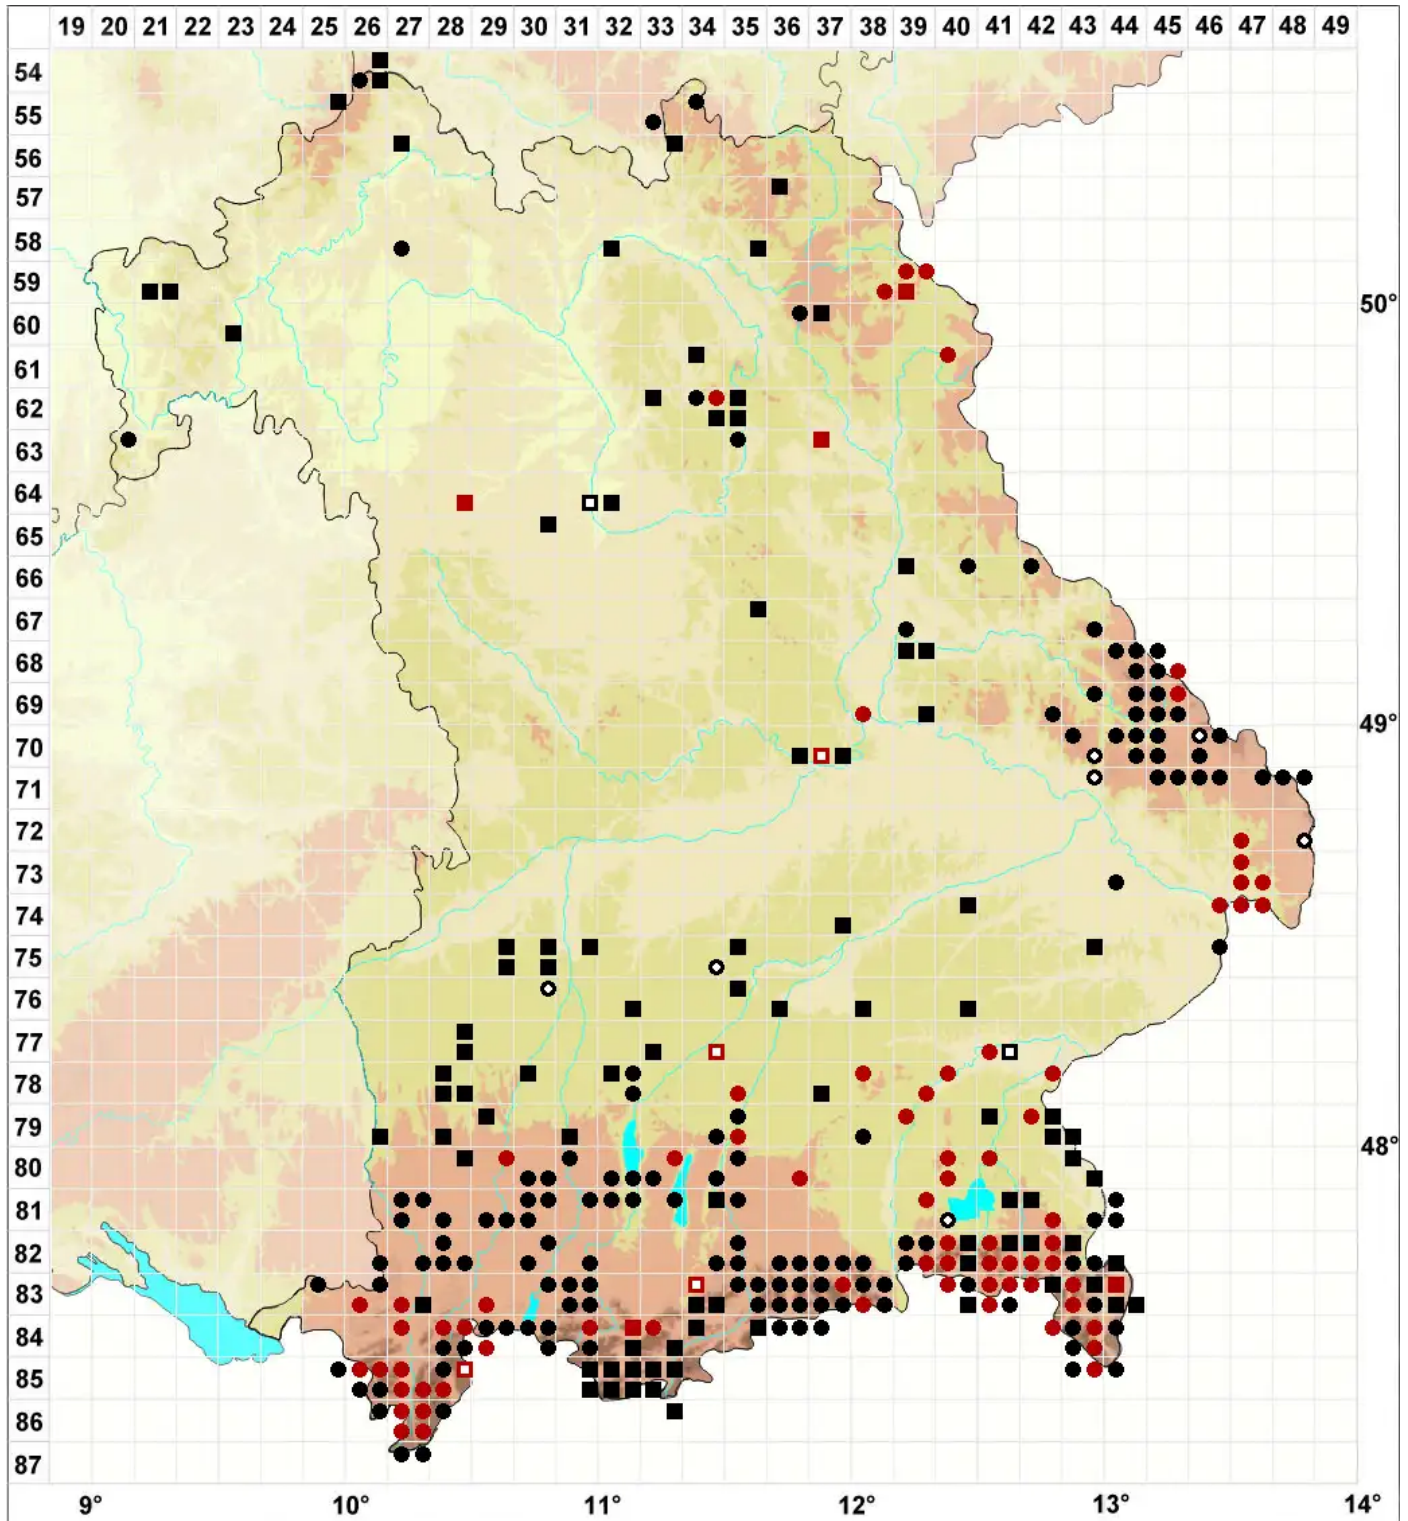

# Ptychostomum pallens (Sw.) J.R.Spence

Blasses Vielzahnbirnmoos

Legende:

- Symbole:**
- Ausgefülltes Symbol:  
Zeitraum von 1980 bis heute (Aktuelle Angabe)
  - Leeres Symbol:  
Zeitraum vor 1980 (Altangabe)
  - Quadrat: Herbarbeleg