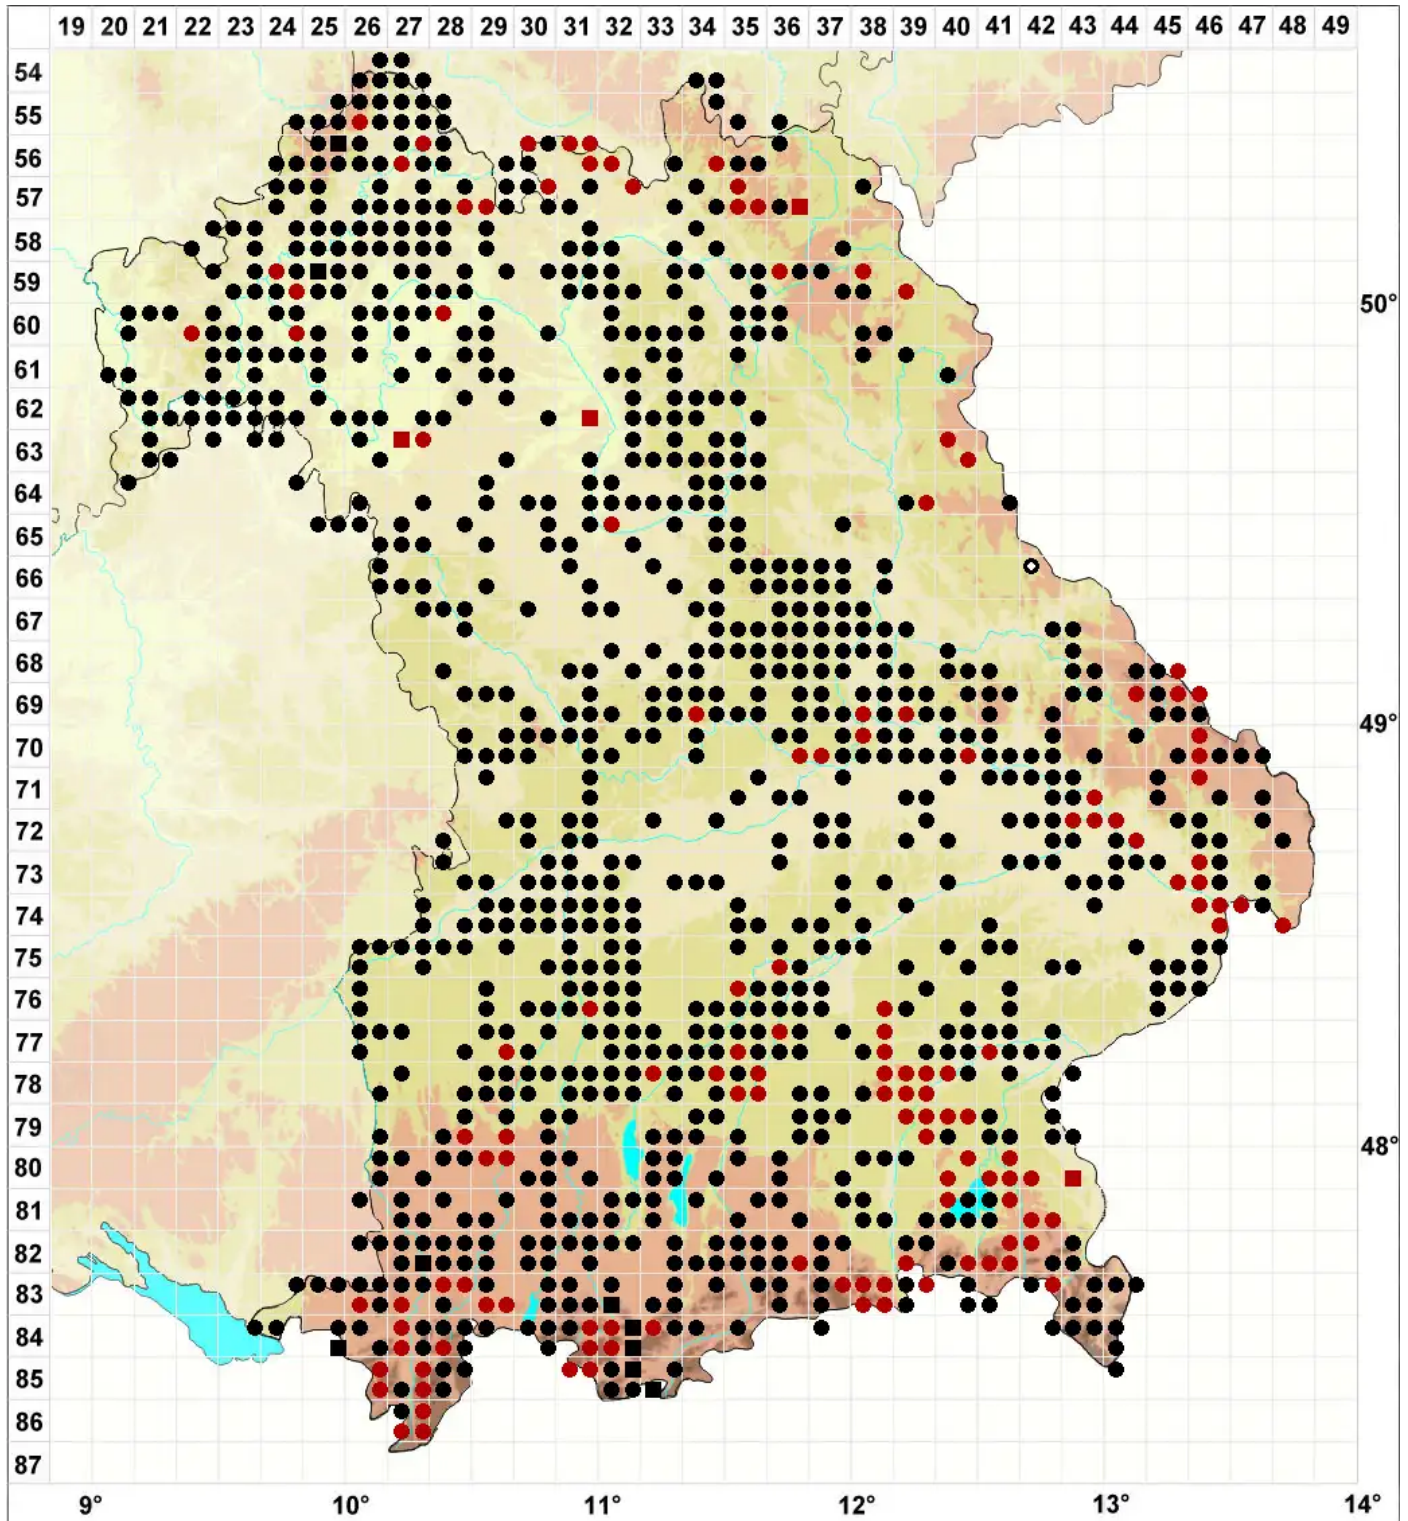

Ptychostomum moravicum (Podp.) Ros & Mazimpaka

Schlaffes Vielzahnbirnmoos

Legende:

Symbole:

Ausgefülltes Symbol:
Zeitraum von 1980 bis heute (Aktuelle Angabe)

Leeres Symbol:
Zeitraum vor 1980 (Altangabe)

Quadrat: Herbarbeleg