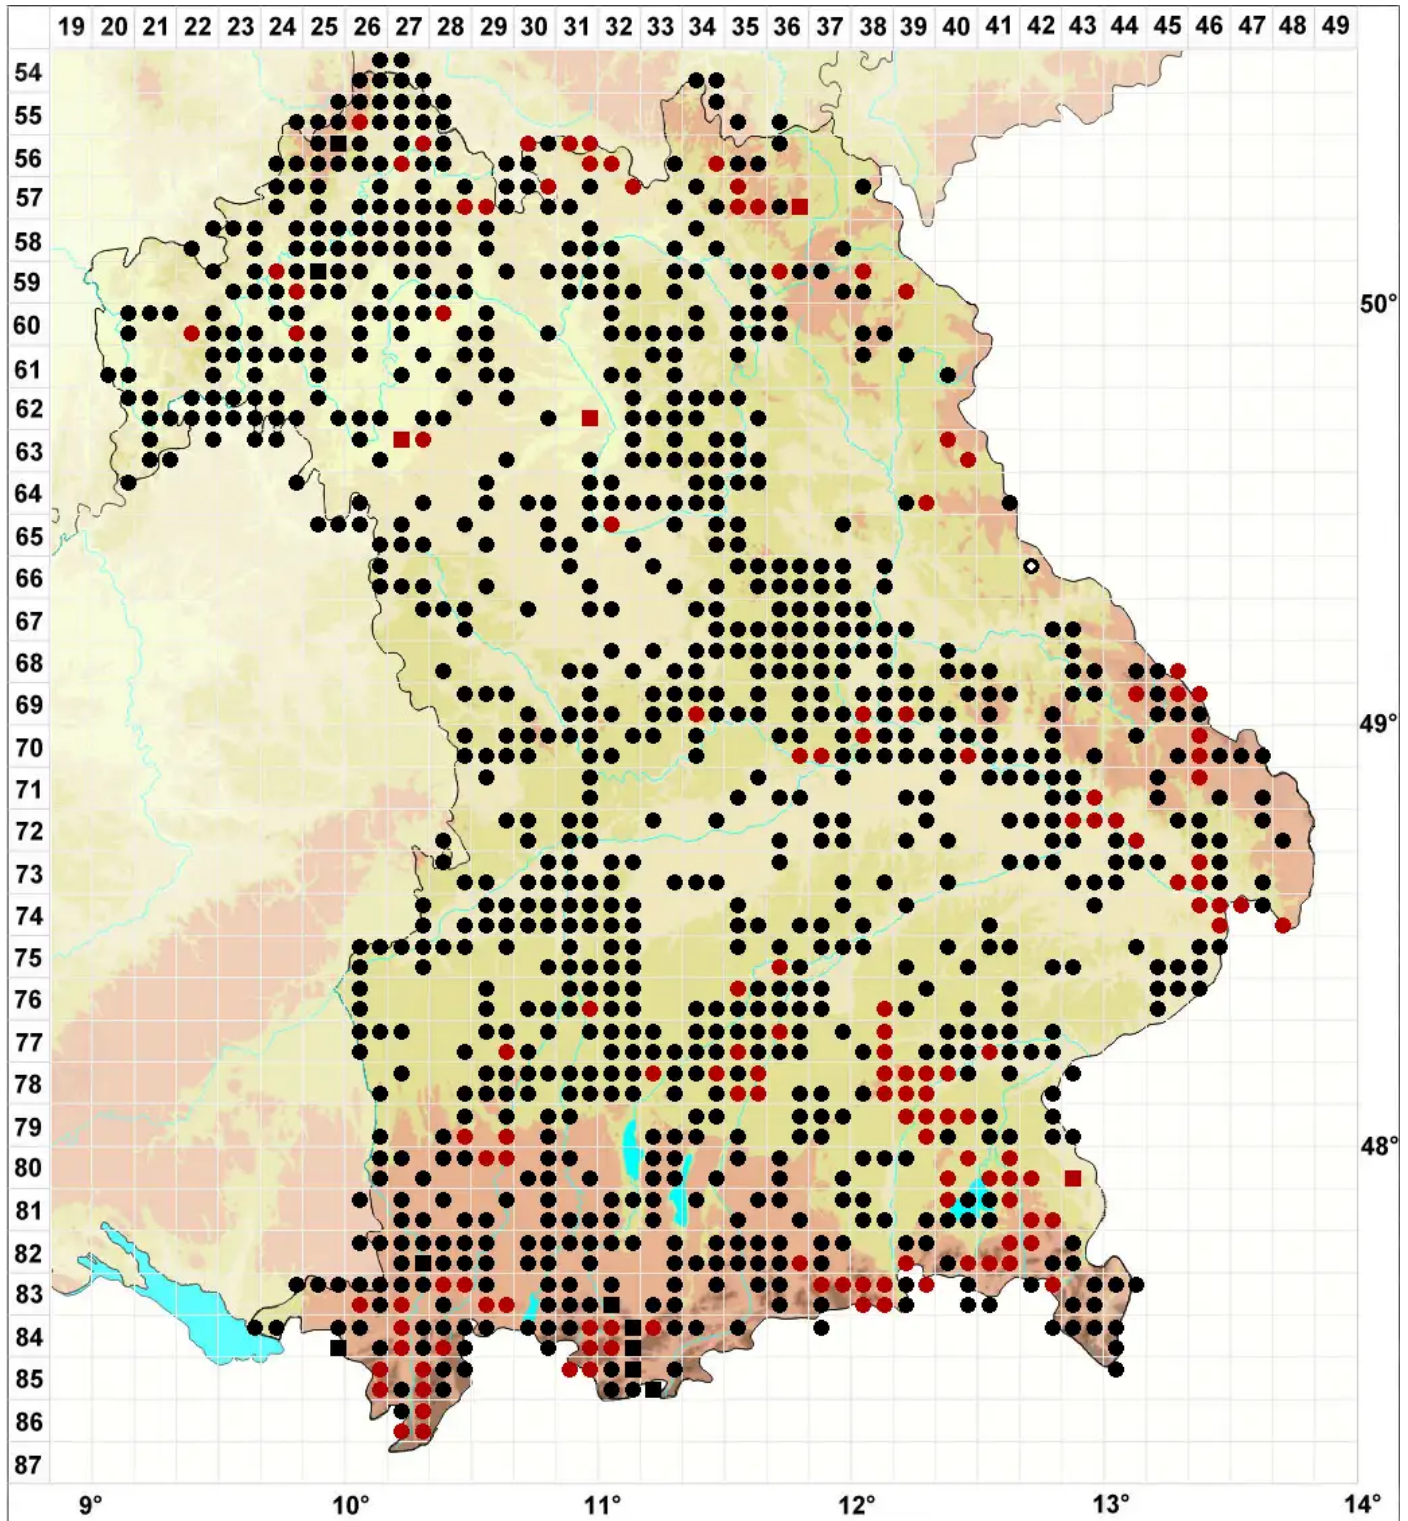

# Ptychostomum moravicum (Podp.) Ros & Mazimpaka

Schlaffes Vielzahnbirnmoos

Legende:

- Symbole:**
- Ausgefülltes Symbol:  
Zeitraum von 1980 bis heute (Aktuelle Angabe)
  - Leeres Symbol:  
Zeitraum vor 1980 (Altangabe)
  - Quadrat: Herbarbeleg