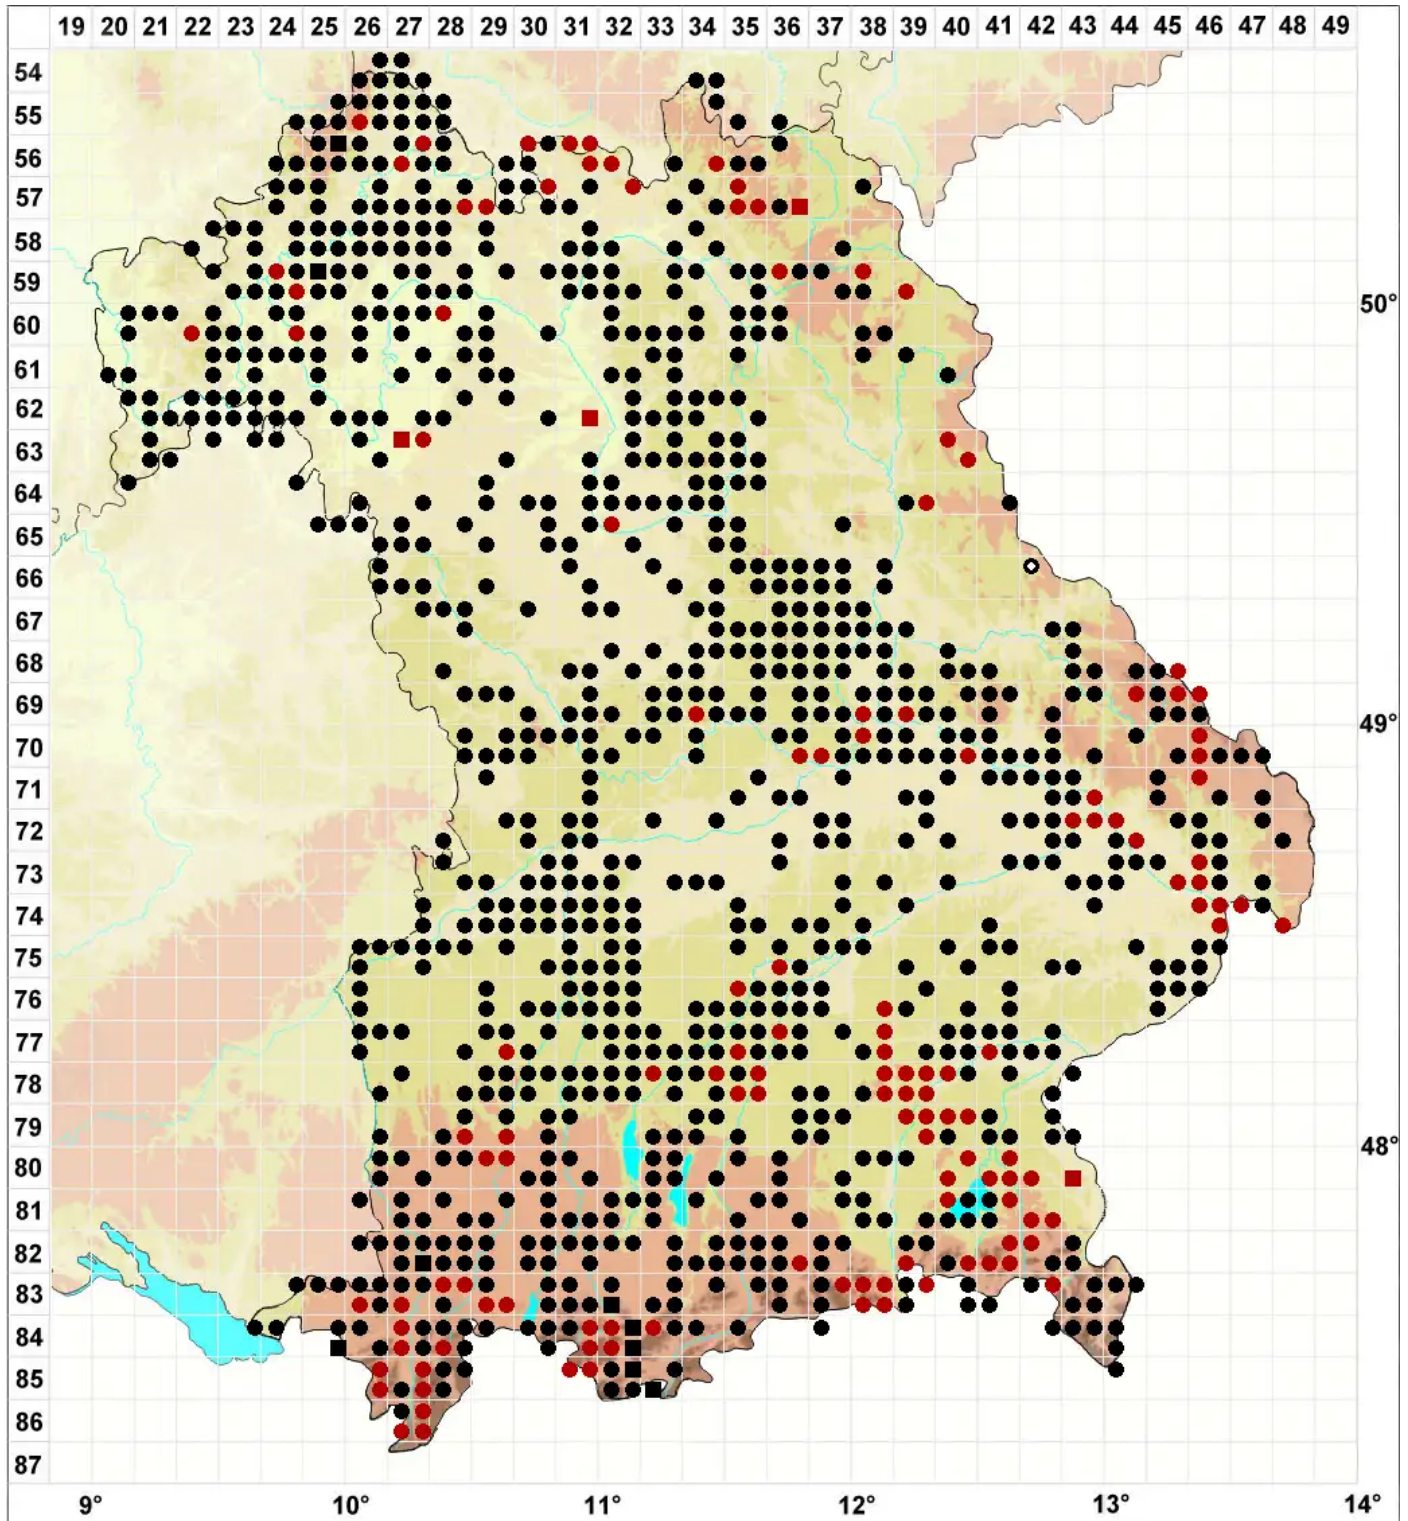

Ptychostomum moravicum (Podp.) Ros & Mazimpaka

Schlaffes Vielzahnbirnmoos

Legende:

- Symbole:**
- Ausgefülltes Symbol:
Zeitraum von 1980 bis heute (Aktuelle Angabe)
 - Leeres Symbol:
Zeitraum vor 1980 (Altangabe)
 - Quadrat: Herbarbeleg