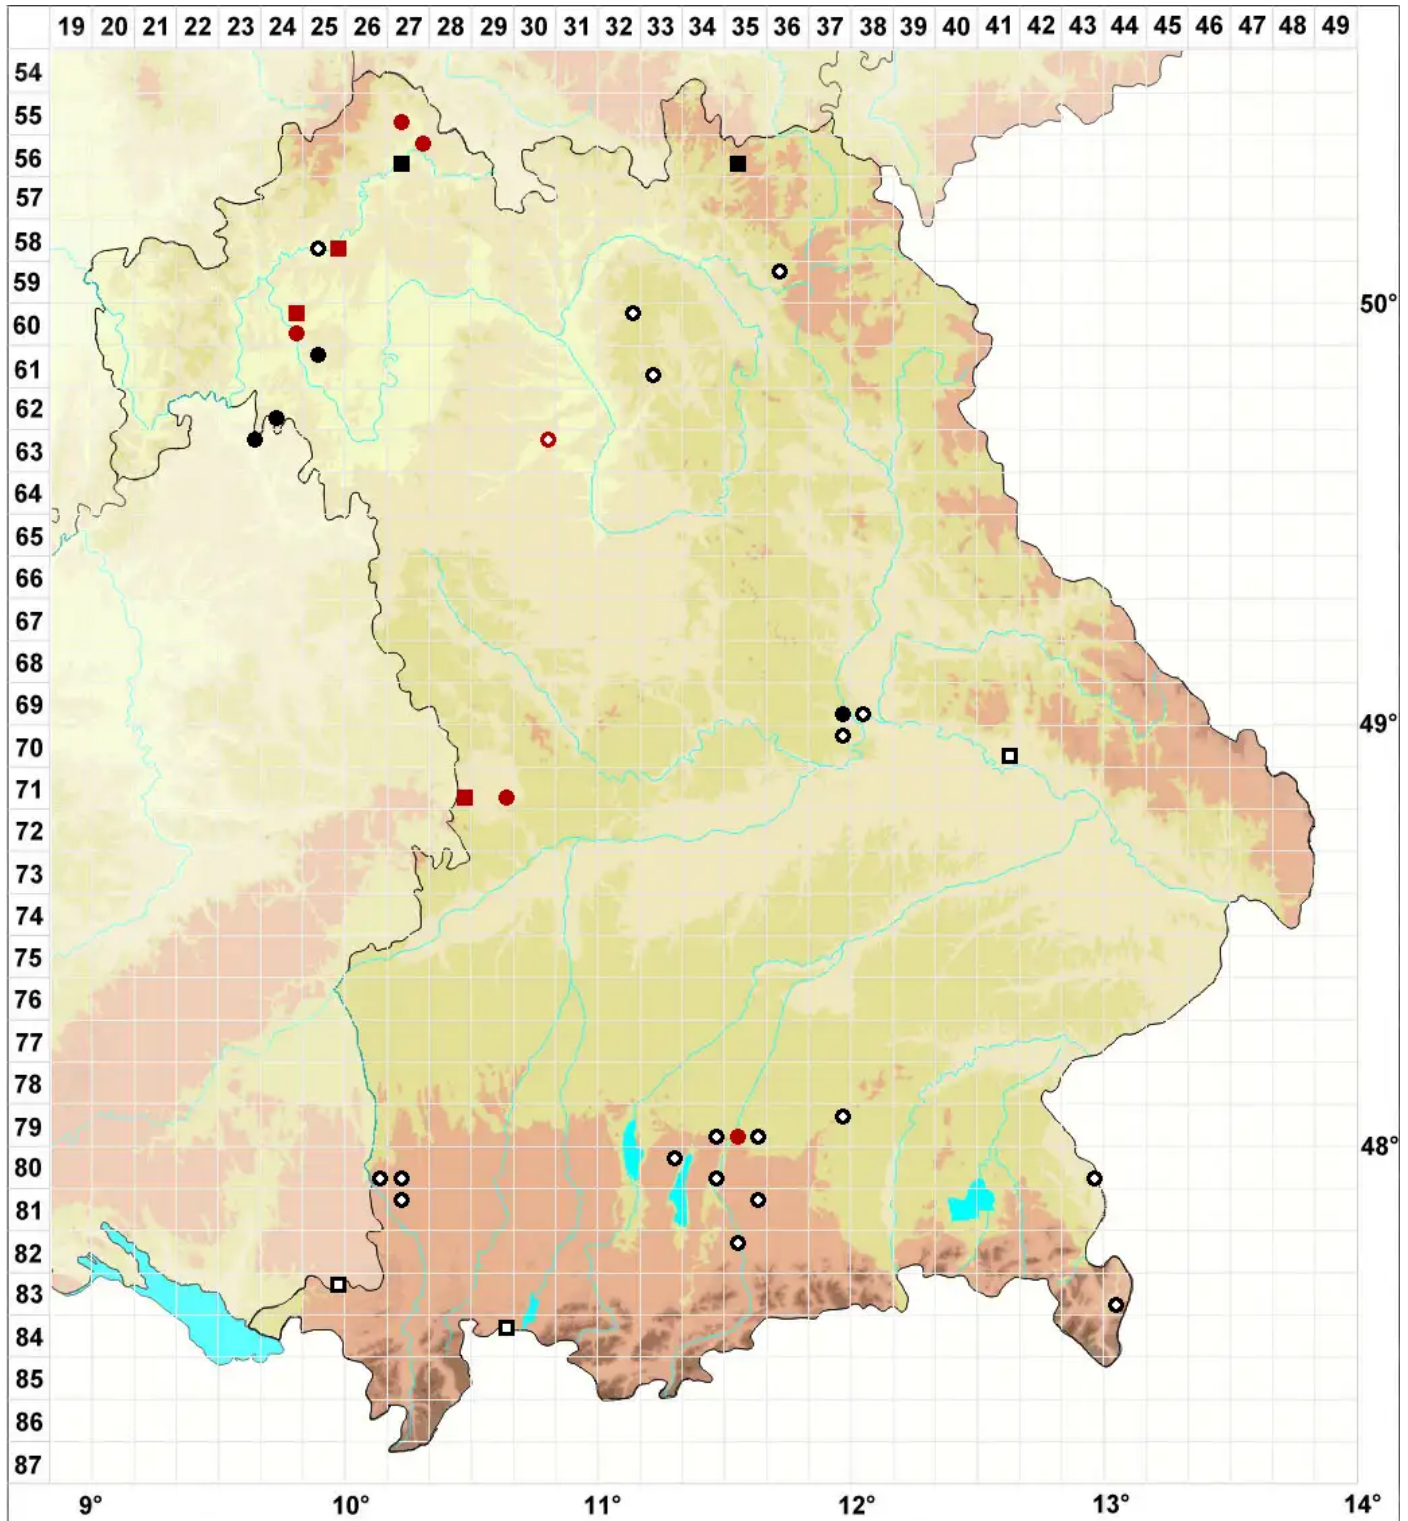

Bryum funckii Schwäger.

Funcks Birnmoos

Legende:

- Symbole:**
- Ausgefülltes Symbol:
Zeitraum von 1980 bis heute (Aktuelle Angabe)
 - Leeres Symbol:
Zeitraum vor 1980 (Altangabe)
 - Quadrat: Herbarbeleg