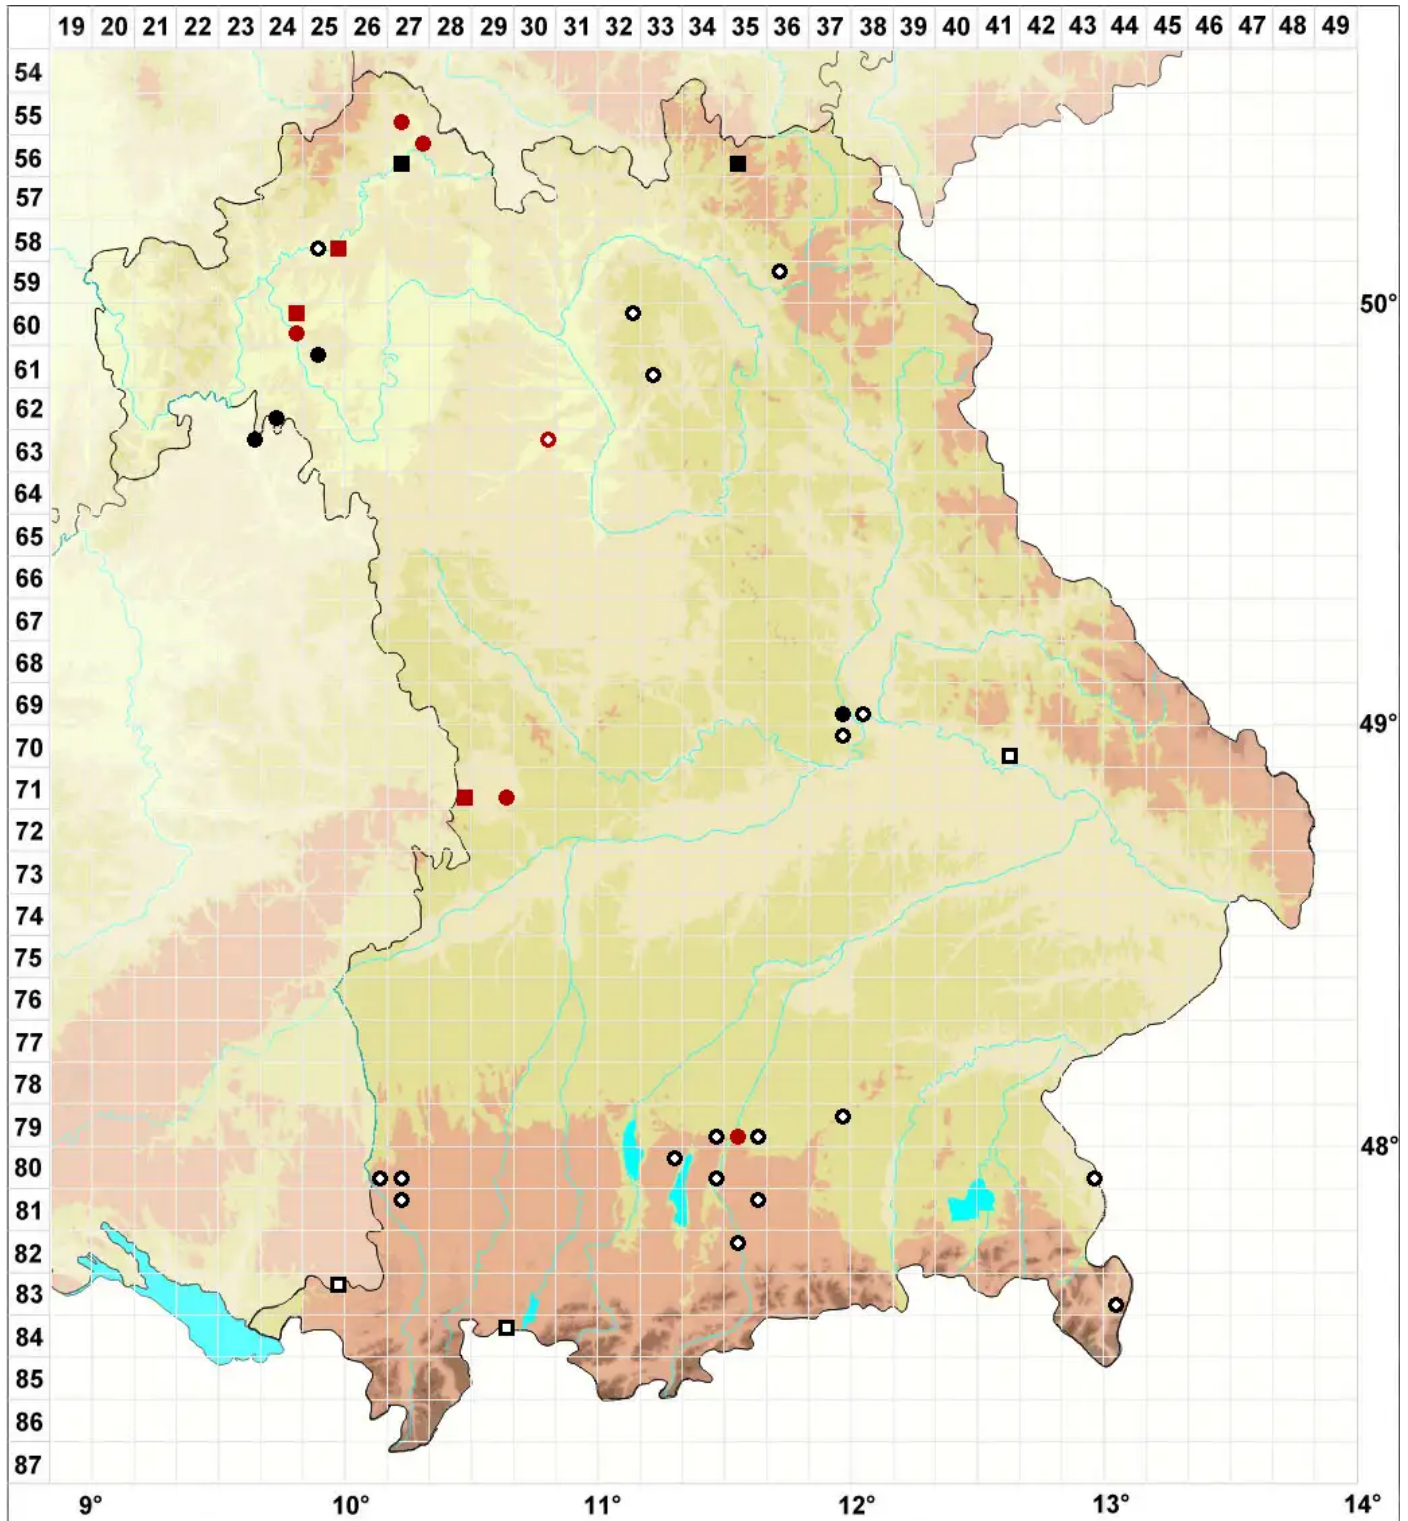

Bryum funckii Schwägr.

Funcks Birnmoos

Legende:

Symbole:

Ausgefülltes Symbol:
Zeitraum von 1980 bis heute (Aktuelle Angabe)

Leeres Symbol:
Zeitraum vor 1980 (Altangabe)

Quadrat: Herbarbeleg