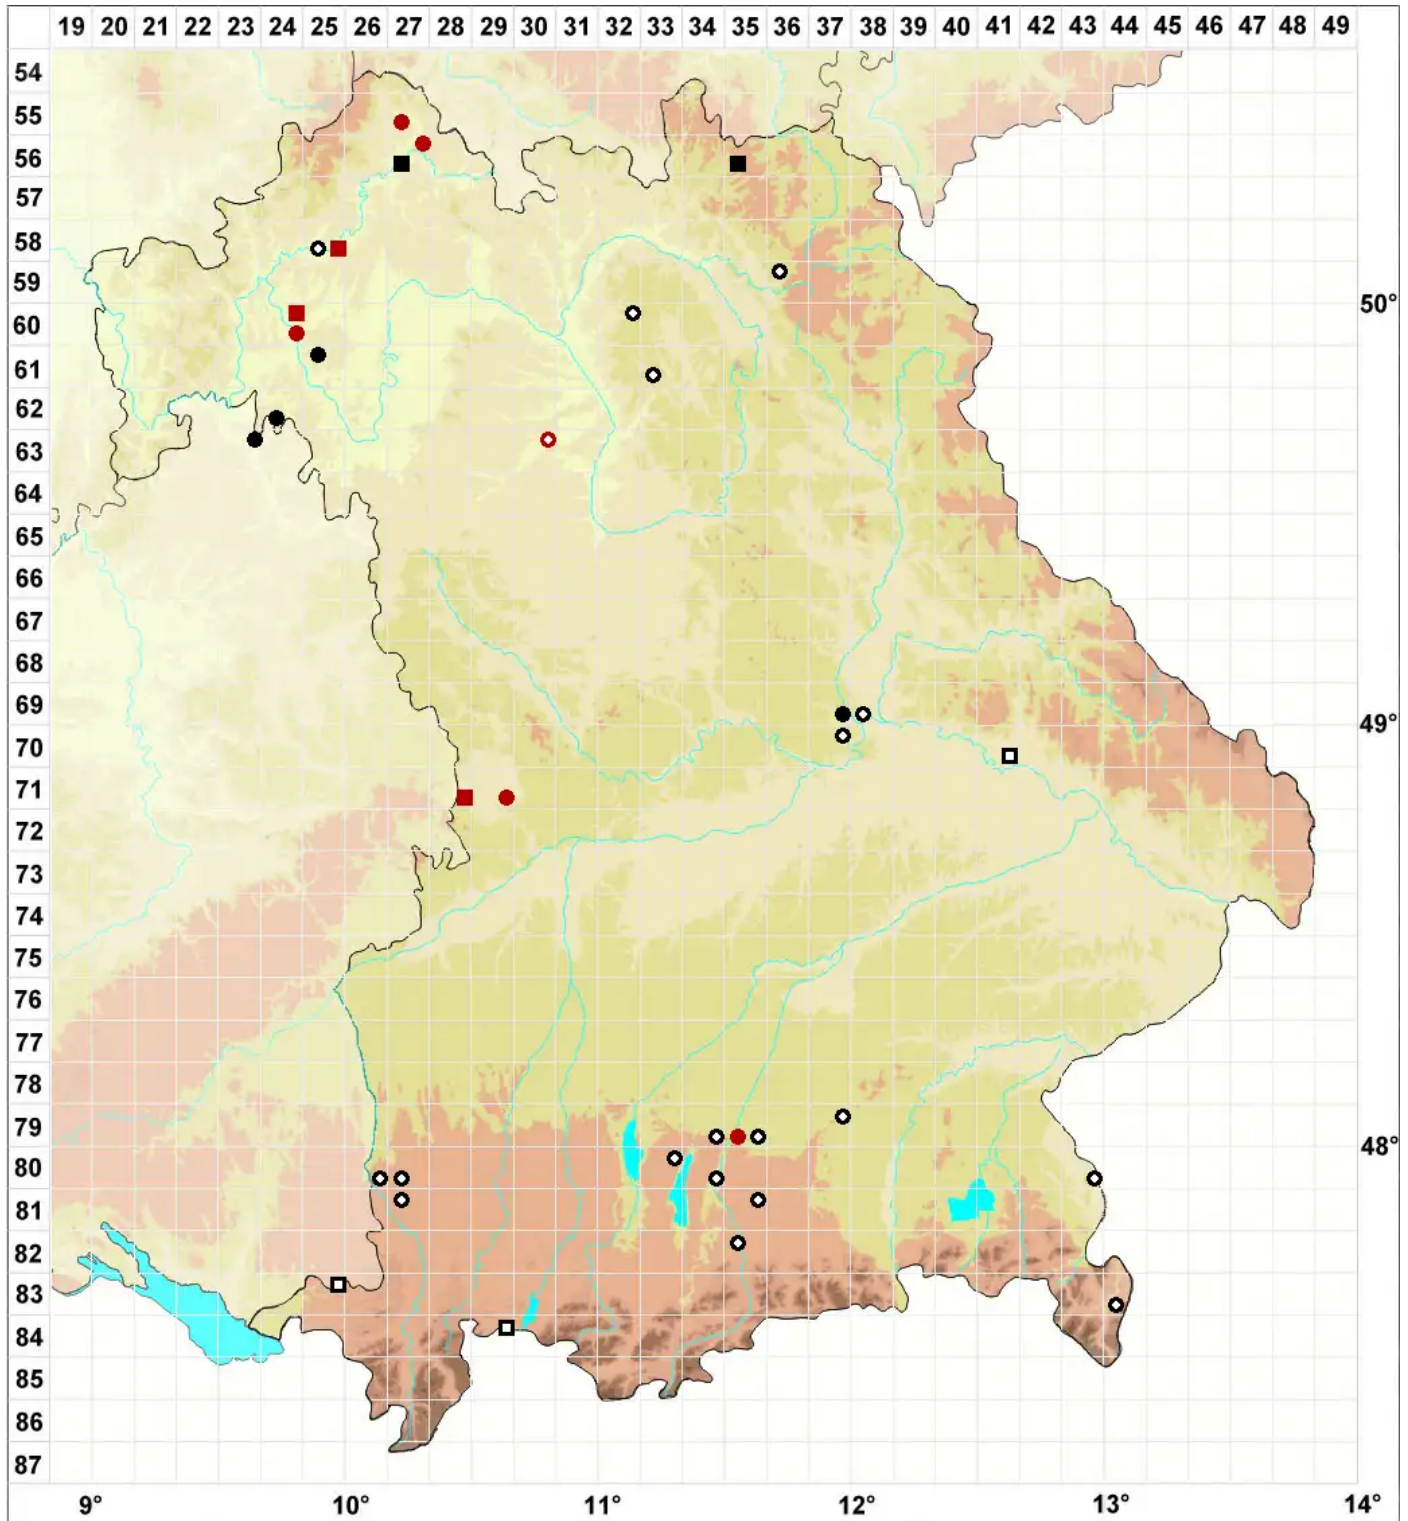

# Bryum funckii Schwäger.

## Funcks Birnmoos

Legende:

**Symbole:**

Ausgefülltes Symbol:  
Zeitraum von 1980 bis heute (Aktuelle Angabe)

Leeres Symbol:  
Zeitraum vor 1980 (Altangabe)

Quadrat: Herbarbeleg