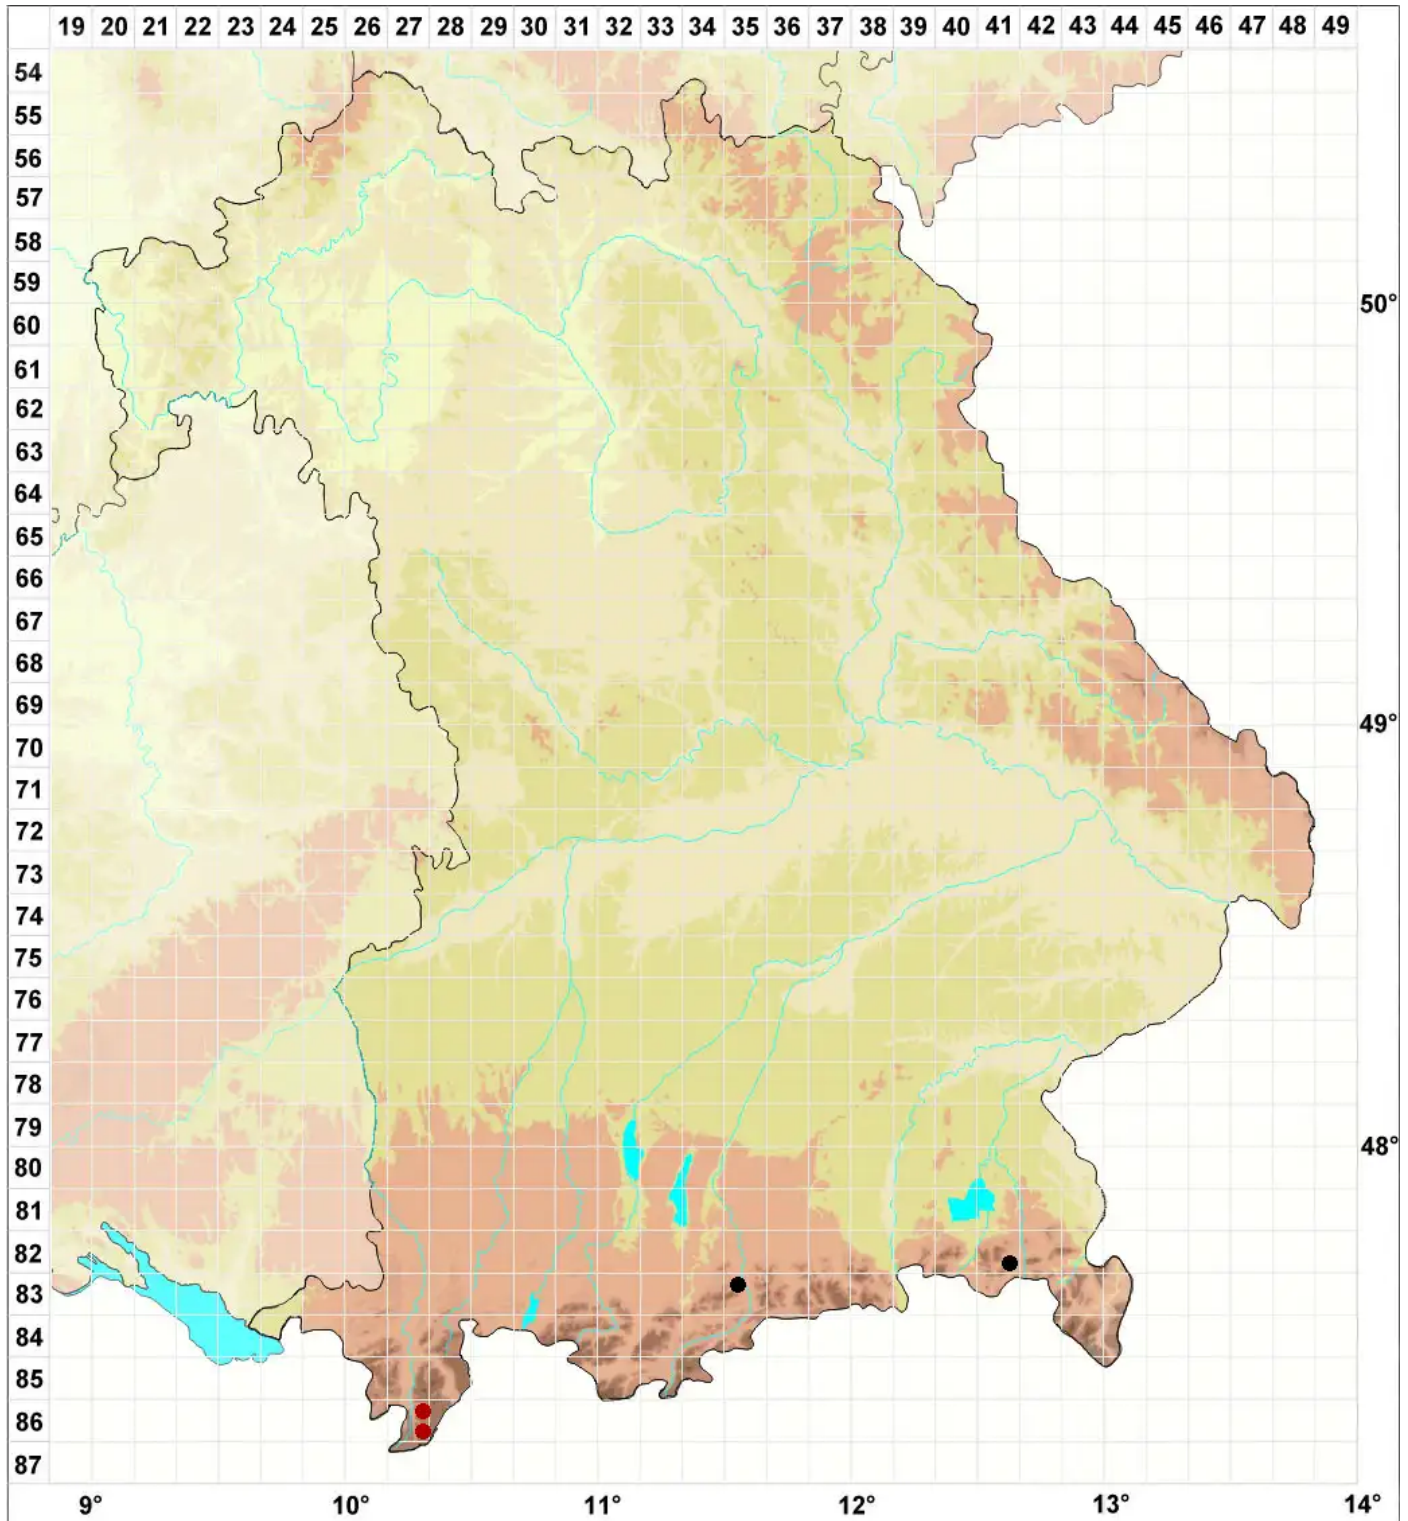

# Bryum gerwigii (Müll.Hal.) Limpr.

## Gerwigs Birnmoos

Legende:

**Symbole:**

Ausgefülltes Symbol:  
Zeitraum von 1980 bis heute (Aktuelle Angabe)

Leeres Symbol:  
Zeitraum vor 1980 (Altangabe)

Quadrat: Herbarbeleg