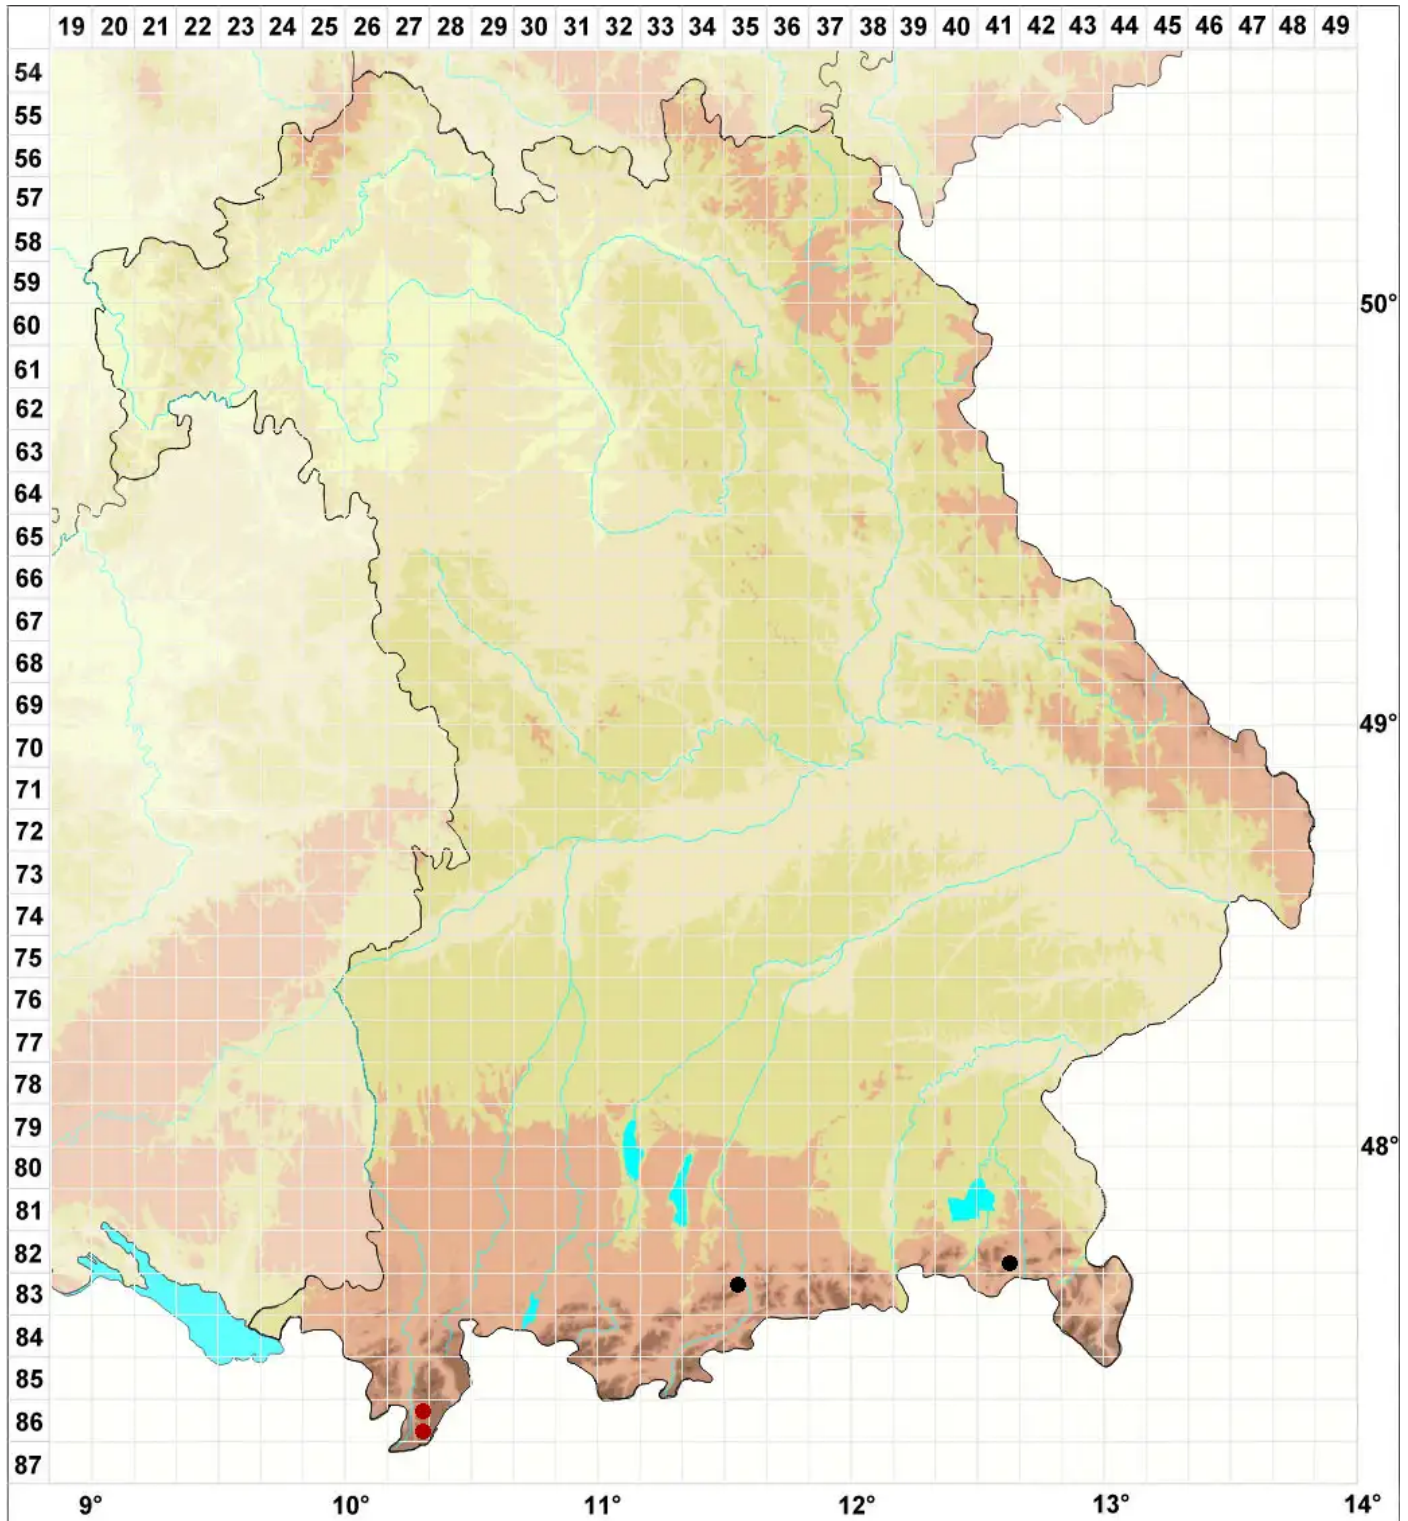

Bryum gerwigii (Müll.Hal.) Limpr.

Gerwigs Birnmoos

Legende:

Symbole:

Ausgefülltes Symbol:
Zeitraum von 1980 bis heute (Aktuelle Angabe)

Leeres Symbol:
Zeitraum vor 1980 (Altangabe)

Quadrat: Herbarbeleg