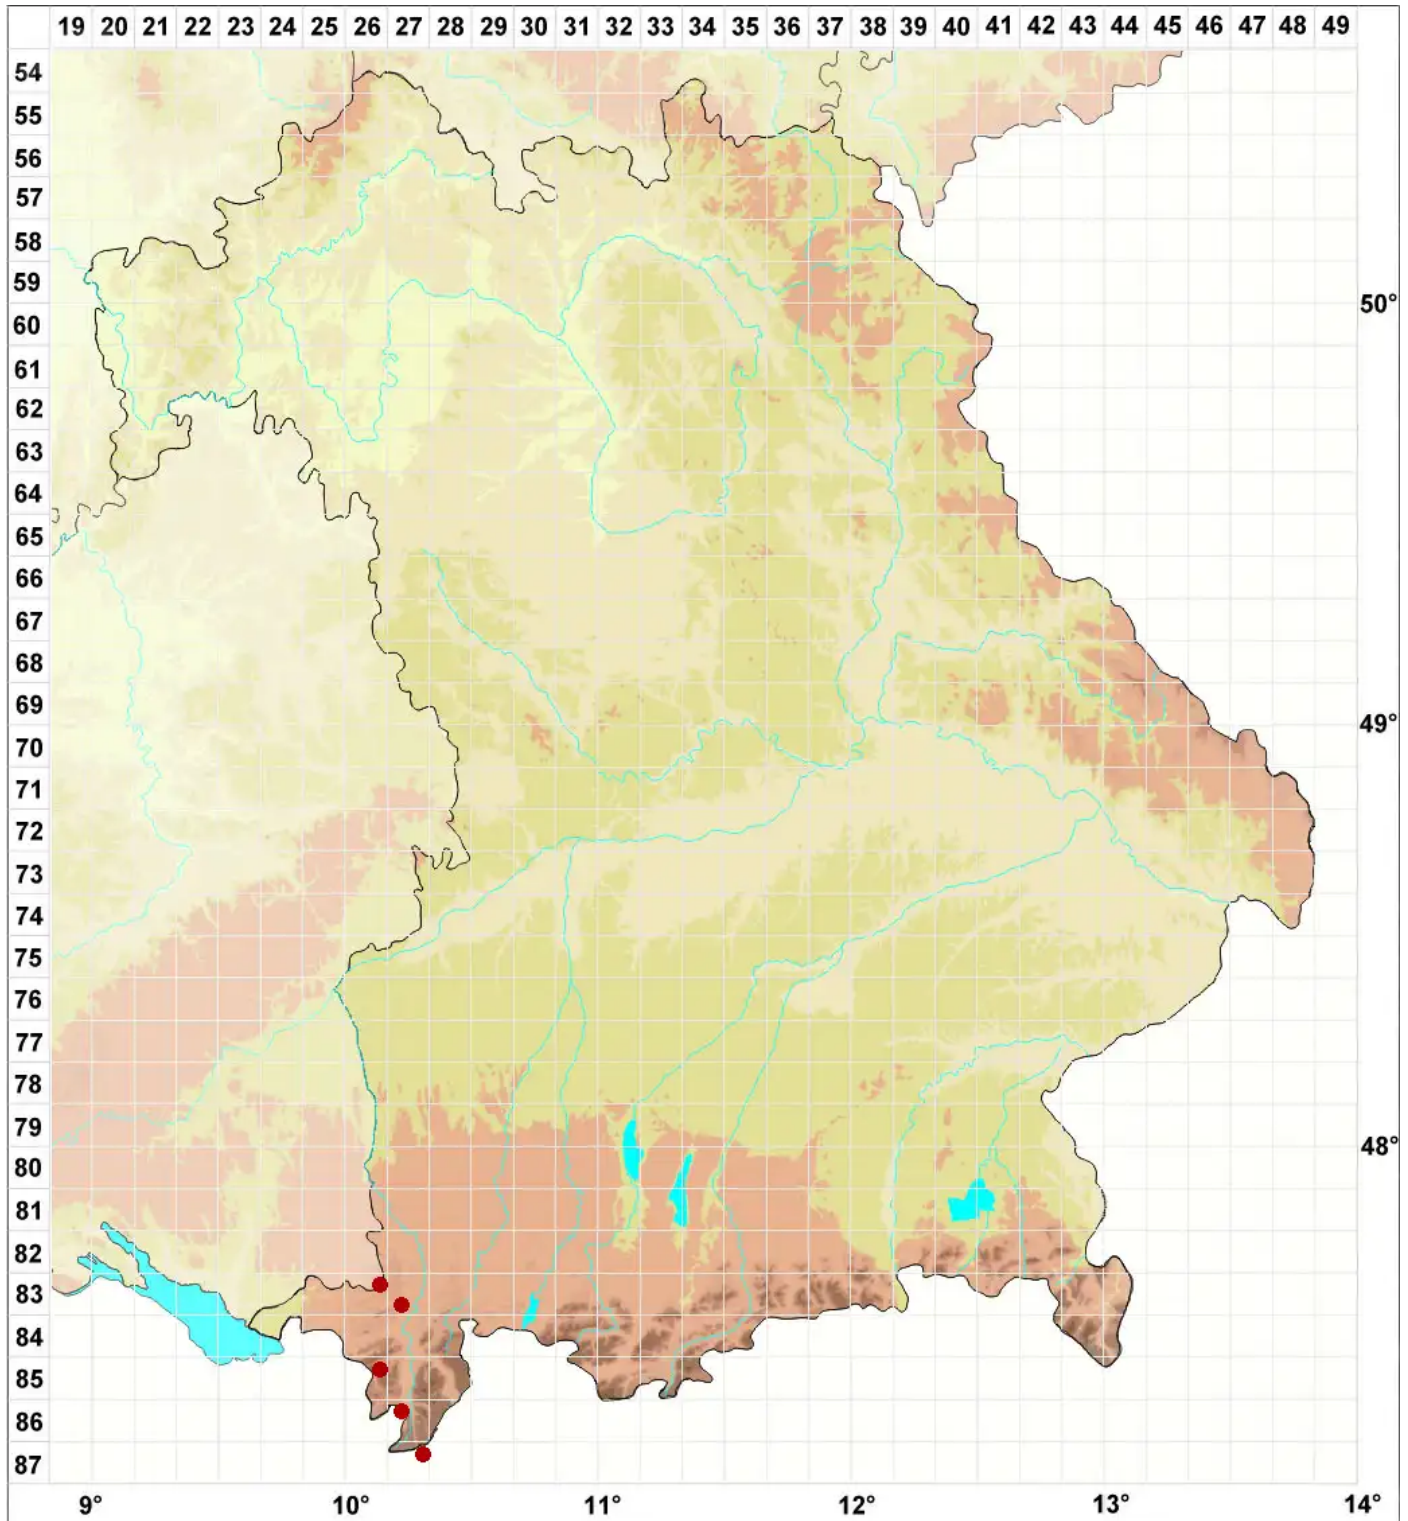

Pohlia wahlenbergii var. glacialis (Brid.) E.F.Warb.

Gletscher-Pohlmoos, Feines Wahlenbergs Pohlmoos

Legende:

Symbole:

Ausgefülltes Symbol:
Zeitraum von 1980 bis heute (Aktuelle Angabe)

Leeres Symbol:
Zeitraum vor 1980 (Altangabe)

Quadrat: Herbarbeleg