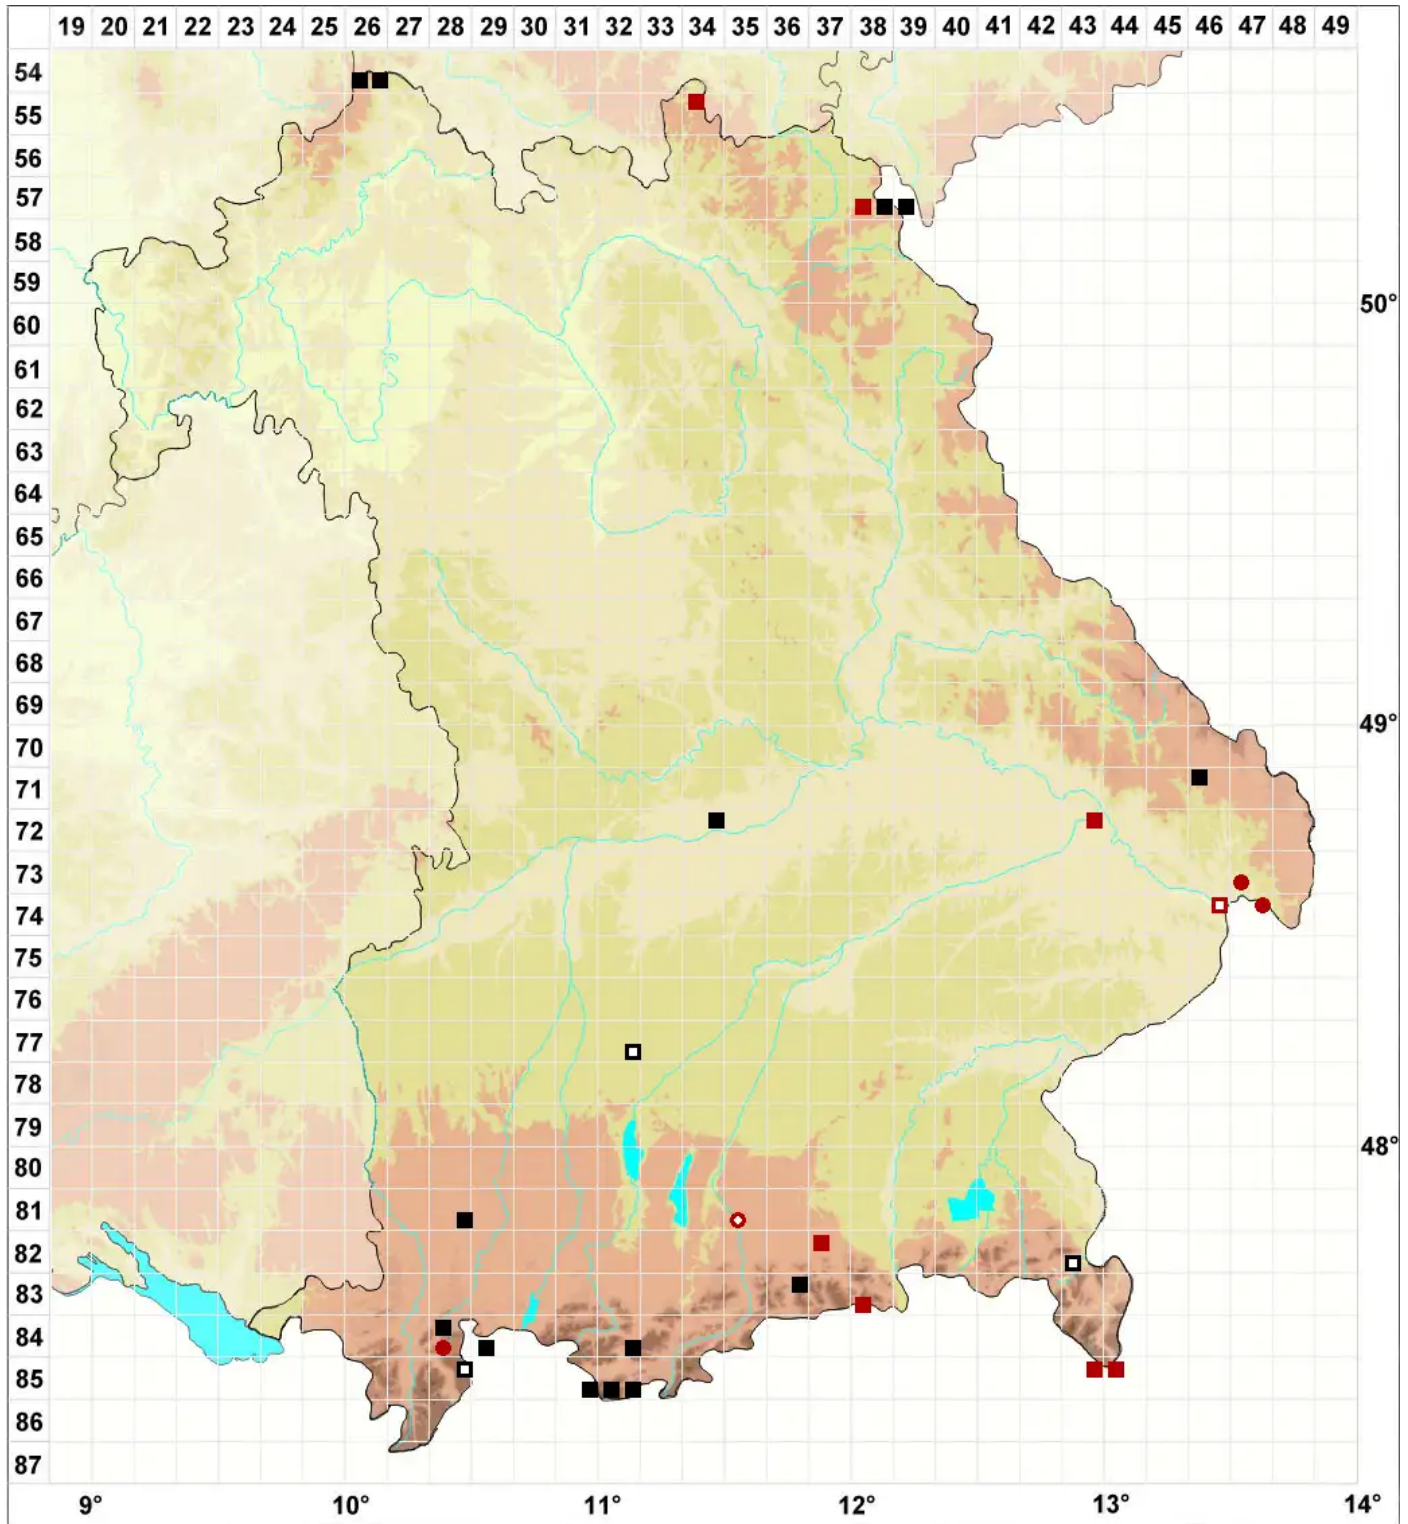

Ptychostomum archangelicum (Bruch & Schimp.) J.R.Spence

Dunkelsporiges Vielzahnbirnmoos

Legende:

- Symbole:**
- Ausgefülltes Symbol:
Zeitraum von 1980 bis heute (Aktuelle Angabe)
 - Leeres Symbol:
Zeitraum vor 1980 (Altangabe)
 - Quadrat: Herbarbeleg