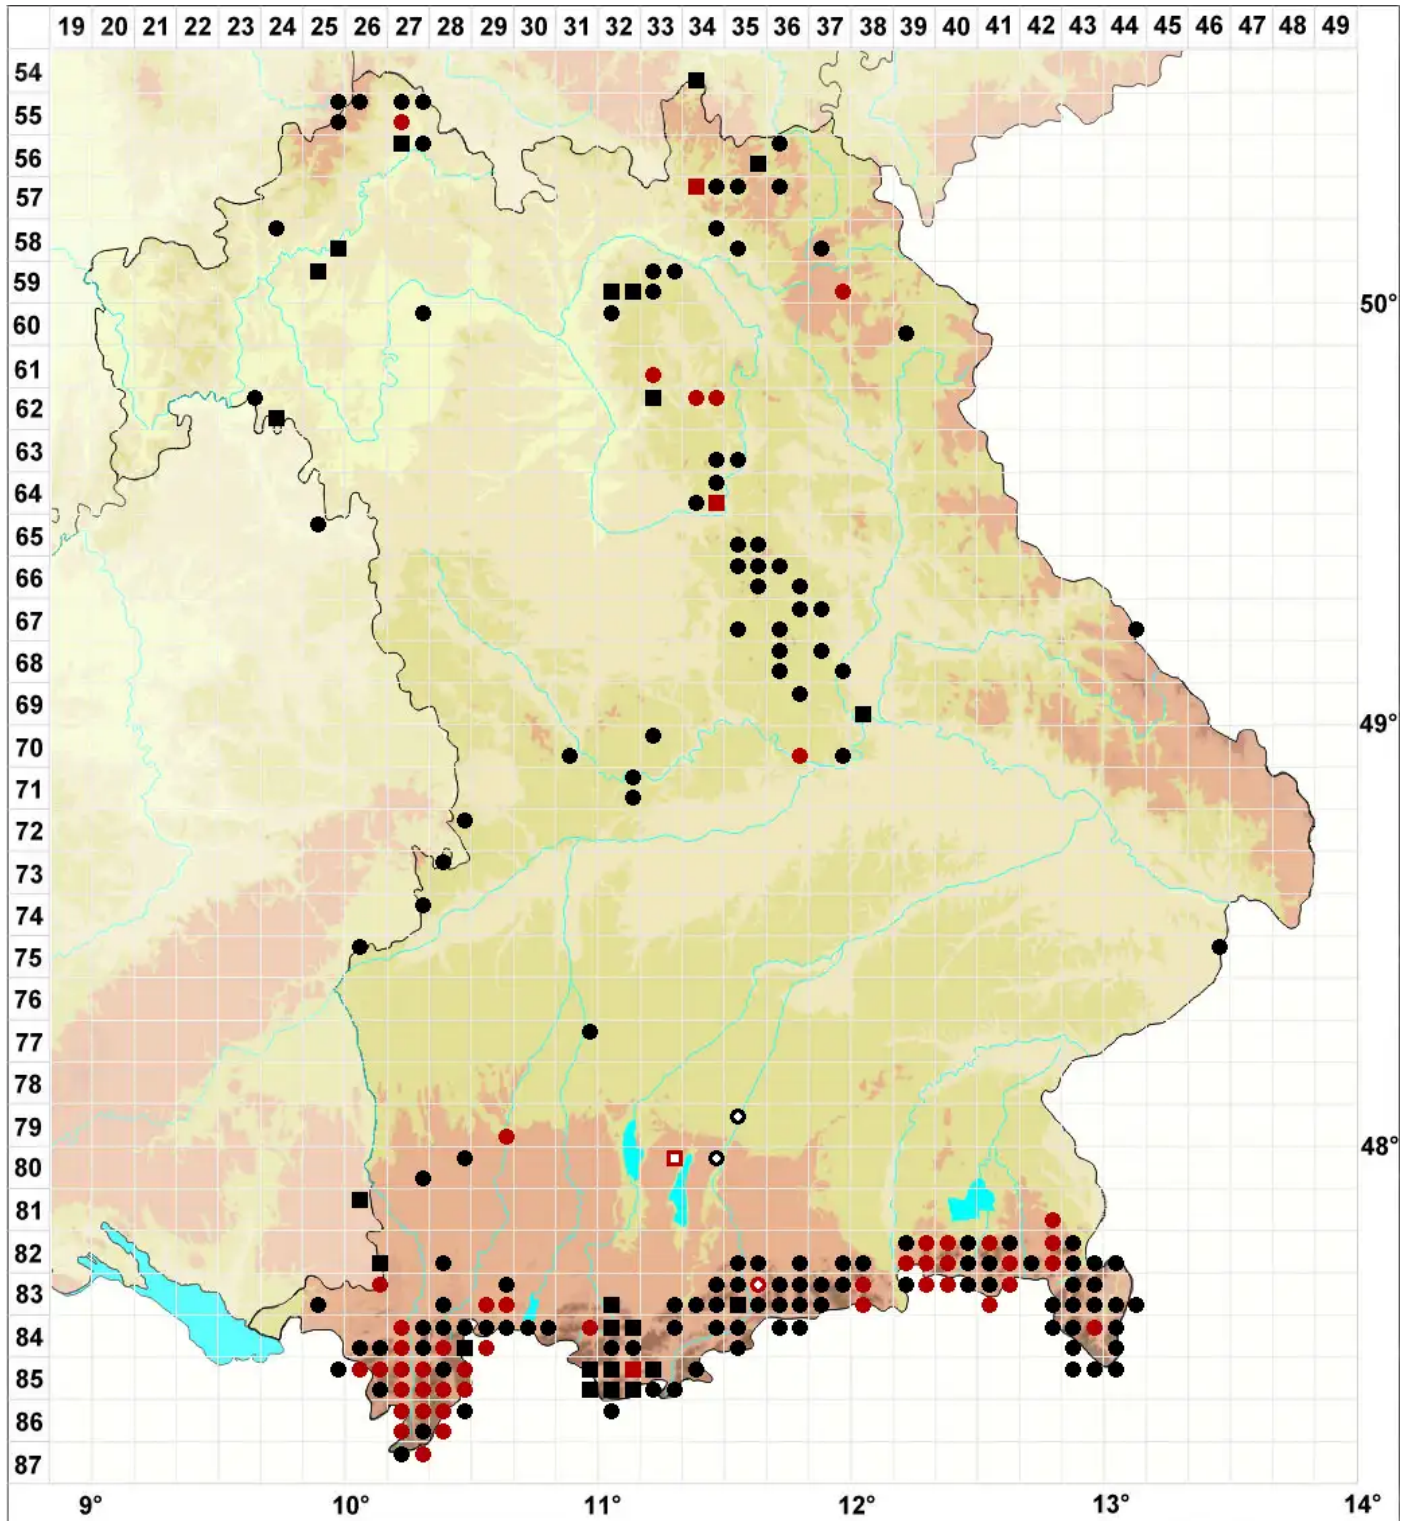

Bryum elegans Nees

Zierliches Birnmoos

Legende:

- Symbole:**
- Ausgefülltes Symbol:
Zeitraum von 1980 bis heute (Aktuelle Angabe)
 - Leeres Symbol:
Zeitraum vor 1980 (Altangabe)
 - Quadrat: Herbarbeleg