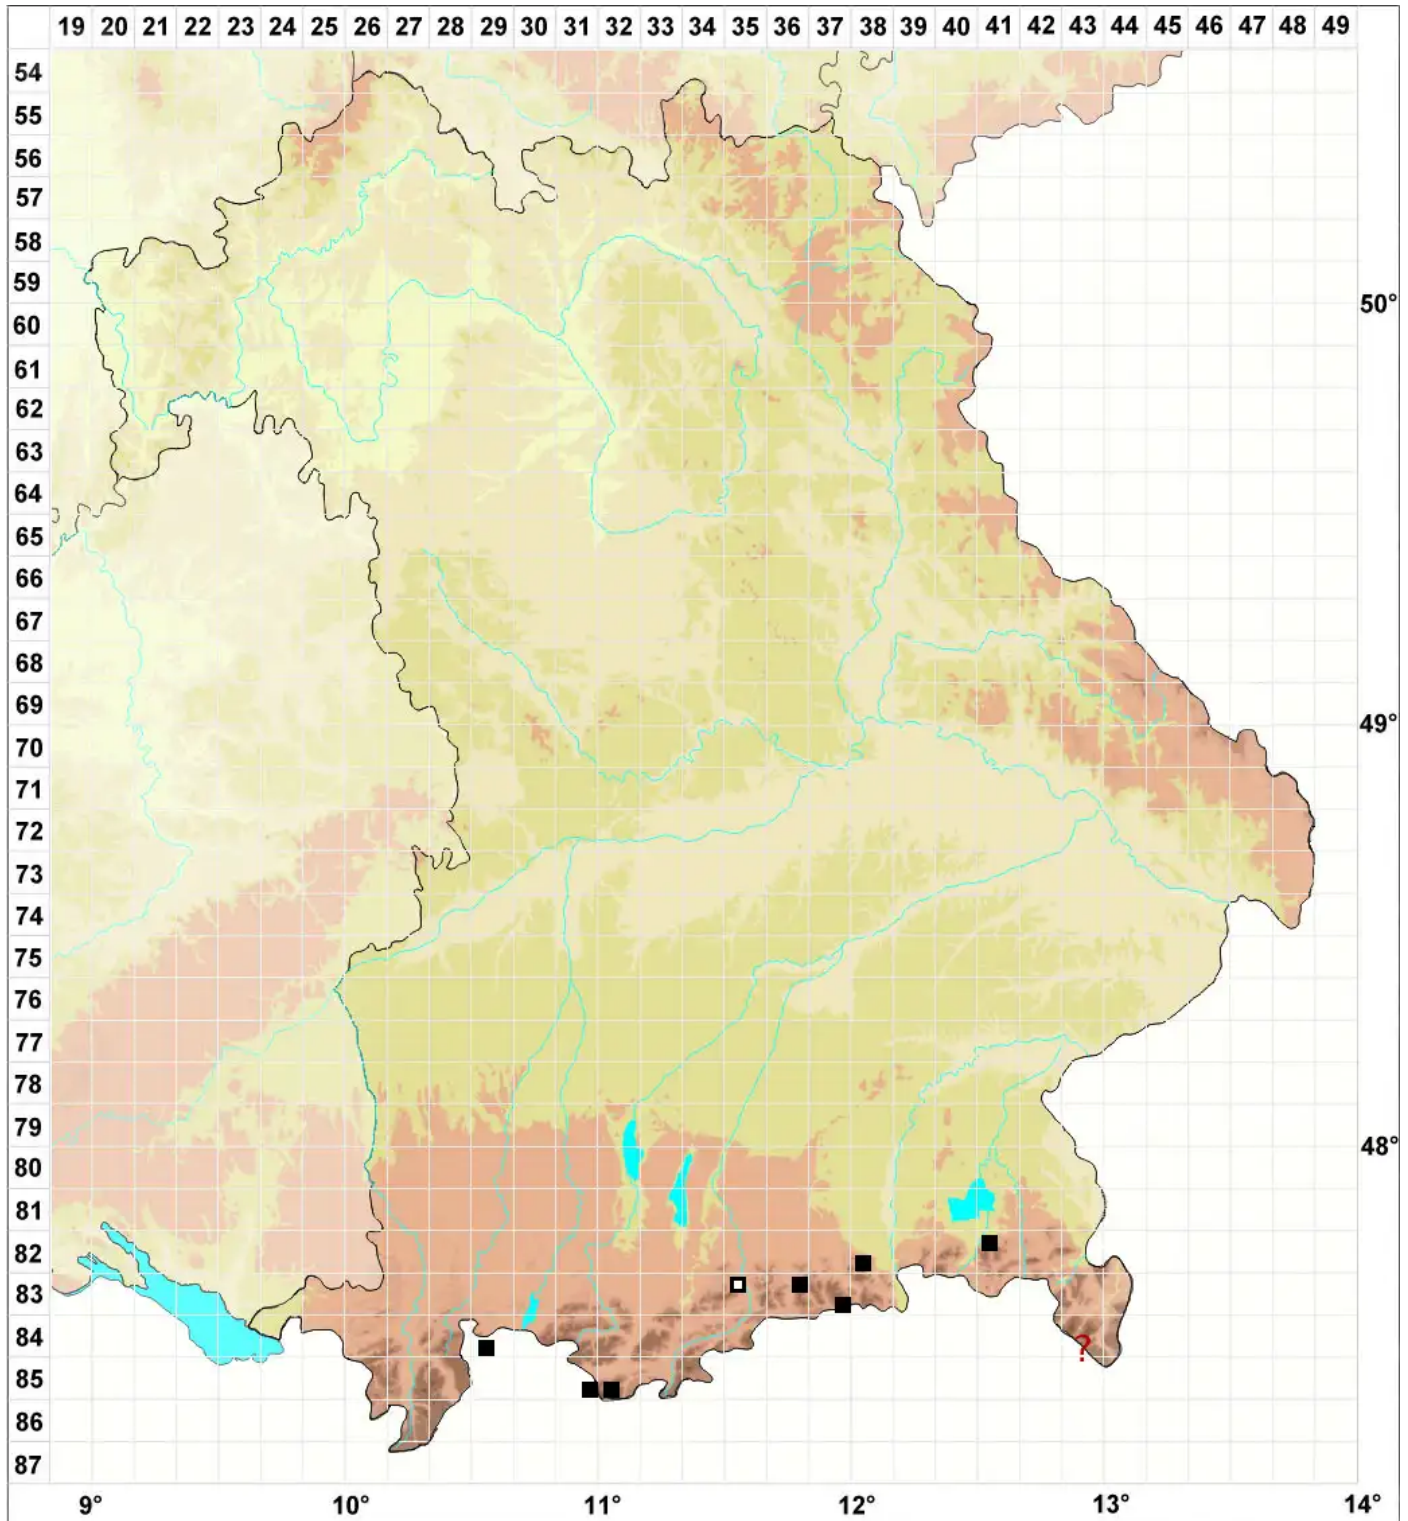

# *Ptychostomum arcticum* (R.Br.) J.R.Spence ex Holyoak & N.Po

## Arktisches Vielzahnbirnmoos

Legende:

**Symbole:**

Ausgefülltes Symbol:  
Zeitraum von 1980 bis heute (Aktuelle Angabe)

Leeres Symbol:  
Zeitraum vor 1980 (Altangabe)

Quadrat: Herbarbeleg