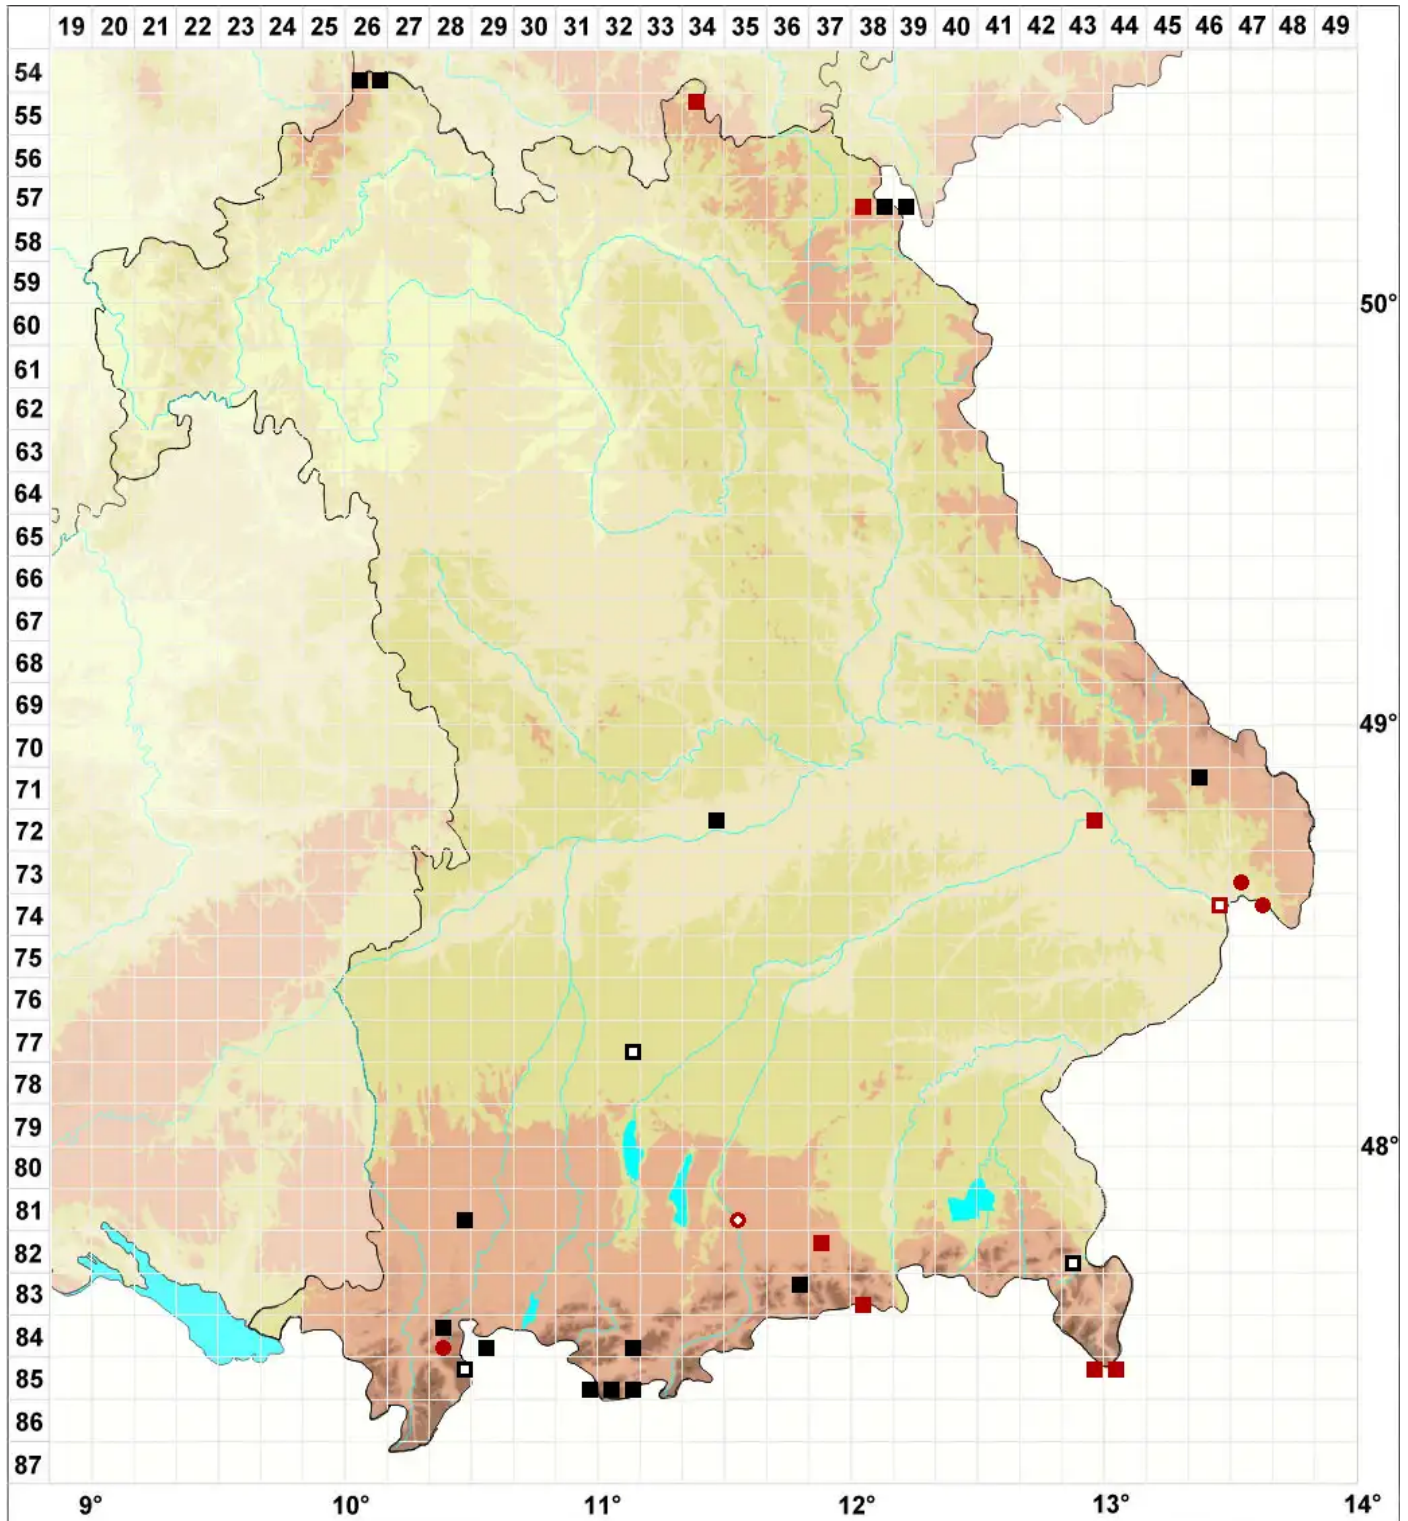

# Ptychostomum archangelicum (Bruch & Schimp.) J.R.Spence

Dunkelsporiges Vielzahnbirnmoos

Legende:

**Symbole:**  
Ausgefülltes Symbol:  
Zeitraum von 1980 bis heute (Aktuelle Angabe)  
Leeres Symbol:  
Zeitraum vor 1980 (Altangabe)  
Quadrat: Herbarbeleg