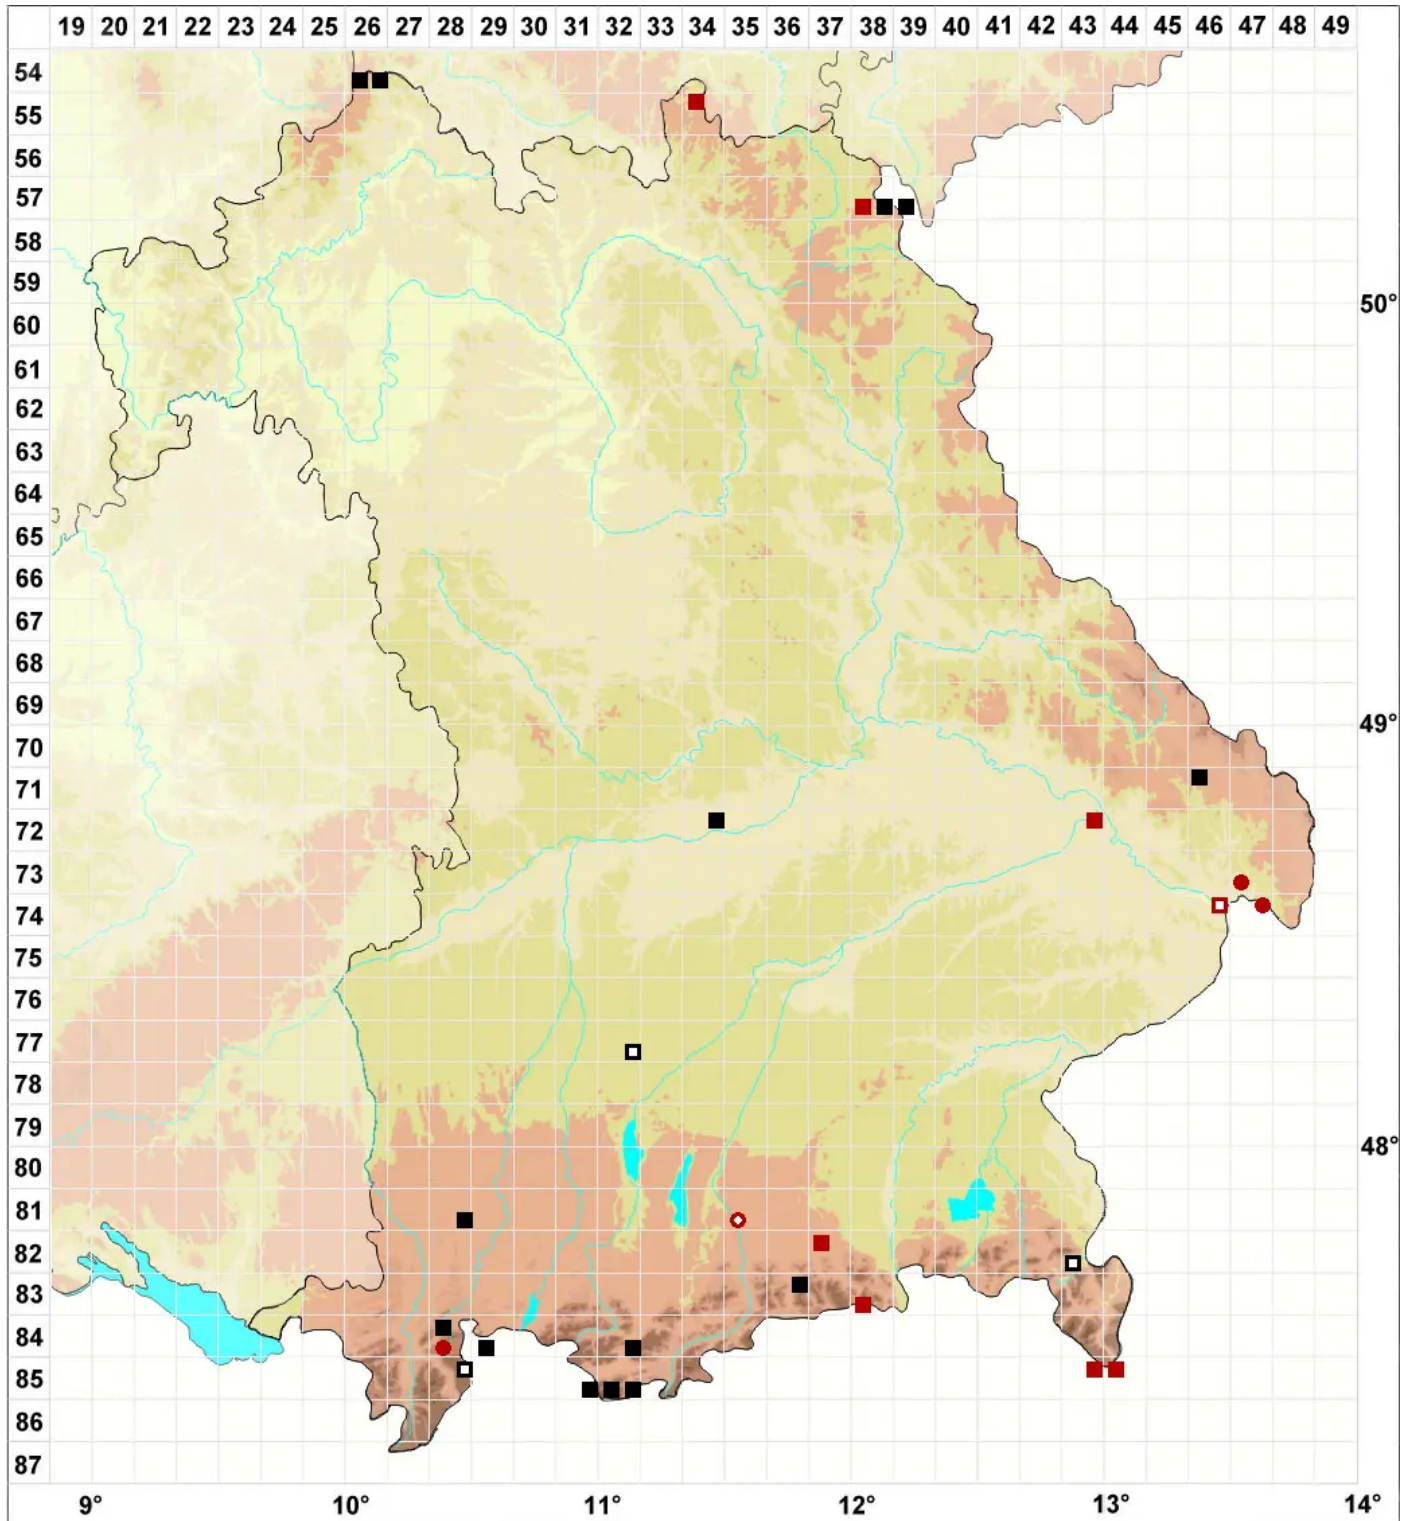

Ptychostomum archangelicum (Bruch & Schimp.) J.R.Spence

Dunkelsporiges Vielzahnbirnmoos

Legende:

Symbole:

Ausgefülltes Symbol:
Zeitraum von 1980 bis heute (Aktuelle Angabe)

Leeres Symbol:
Zeitraum vor 1980 (Altangabe)

Quadrat: Herbarbeleg