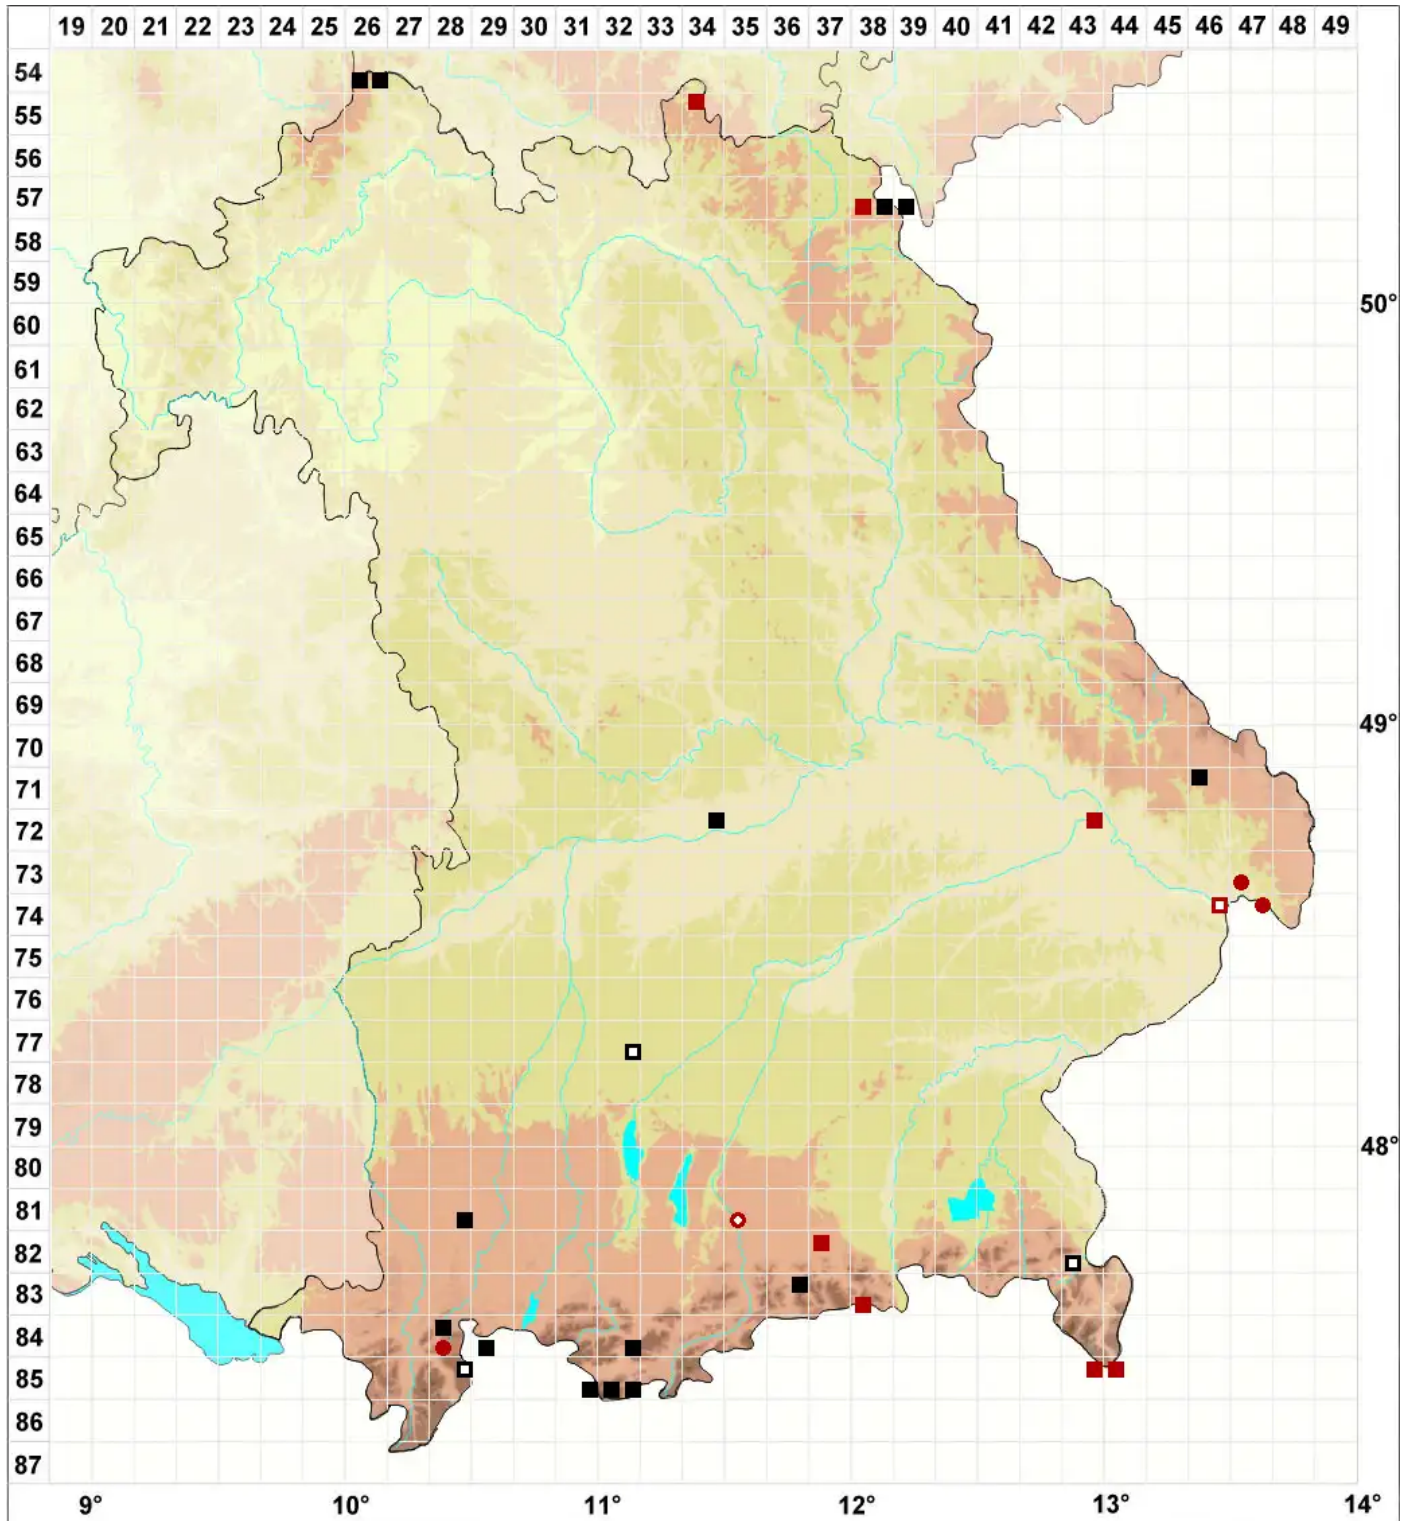

Ptychostomum archangelicum (Bruch & Schimp.) J.R.Spence

Dunkelsporiges Vielzahnbirnmoos

Legende:

- Symbole:**
Ausgefülltes Symbol:
Zeitraum von 1980 bis heute (Aktuelle Angabe)
Leeres Symbol:
Zeitraum vor 1980 (Altangabe)
Quadrat: Herbarbeleg