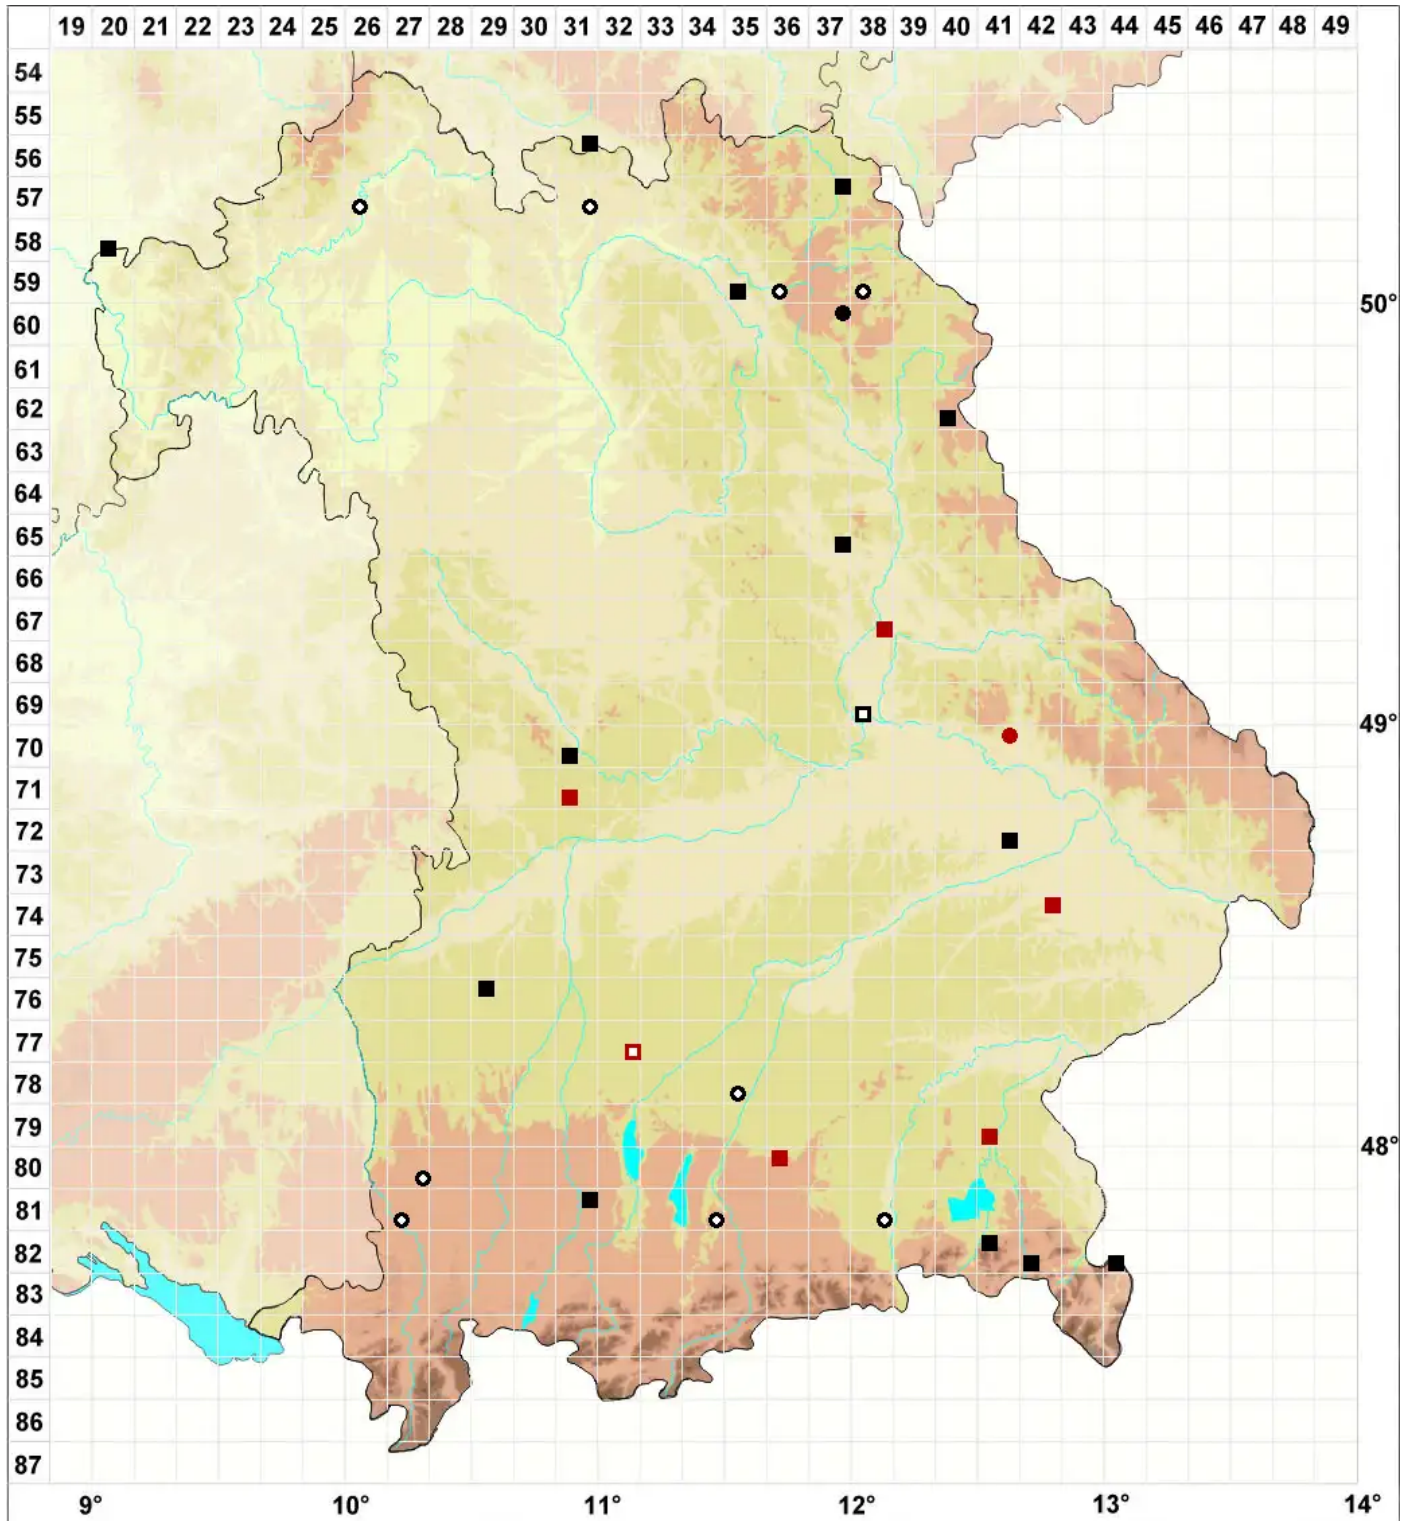

# Bryum intermedium (Brid.) Blandow

## Mittleres Birnmoos

Legende:

- Symbole:**
- Ausgefülltes Symbol:  
Zeitraum von 1980 bis heute (Aktuelle Angabe)
  - Leeres Symbol:  
Zeitraum vor 1980 (Altangabe)
  - Quadrat: Herbarbeleg