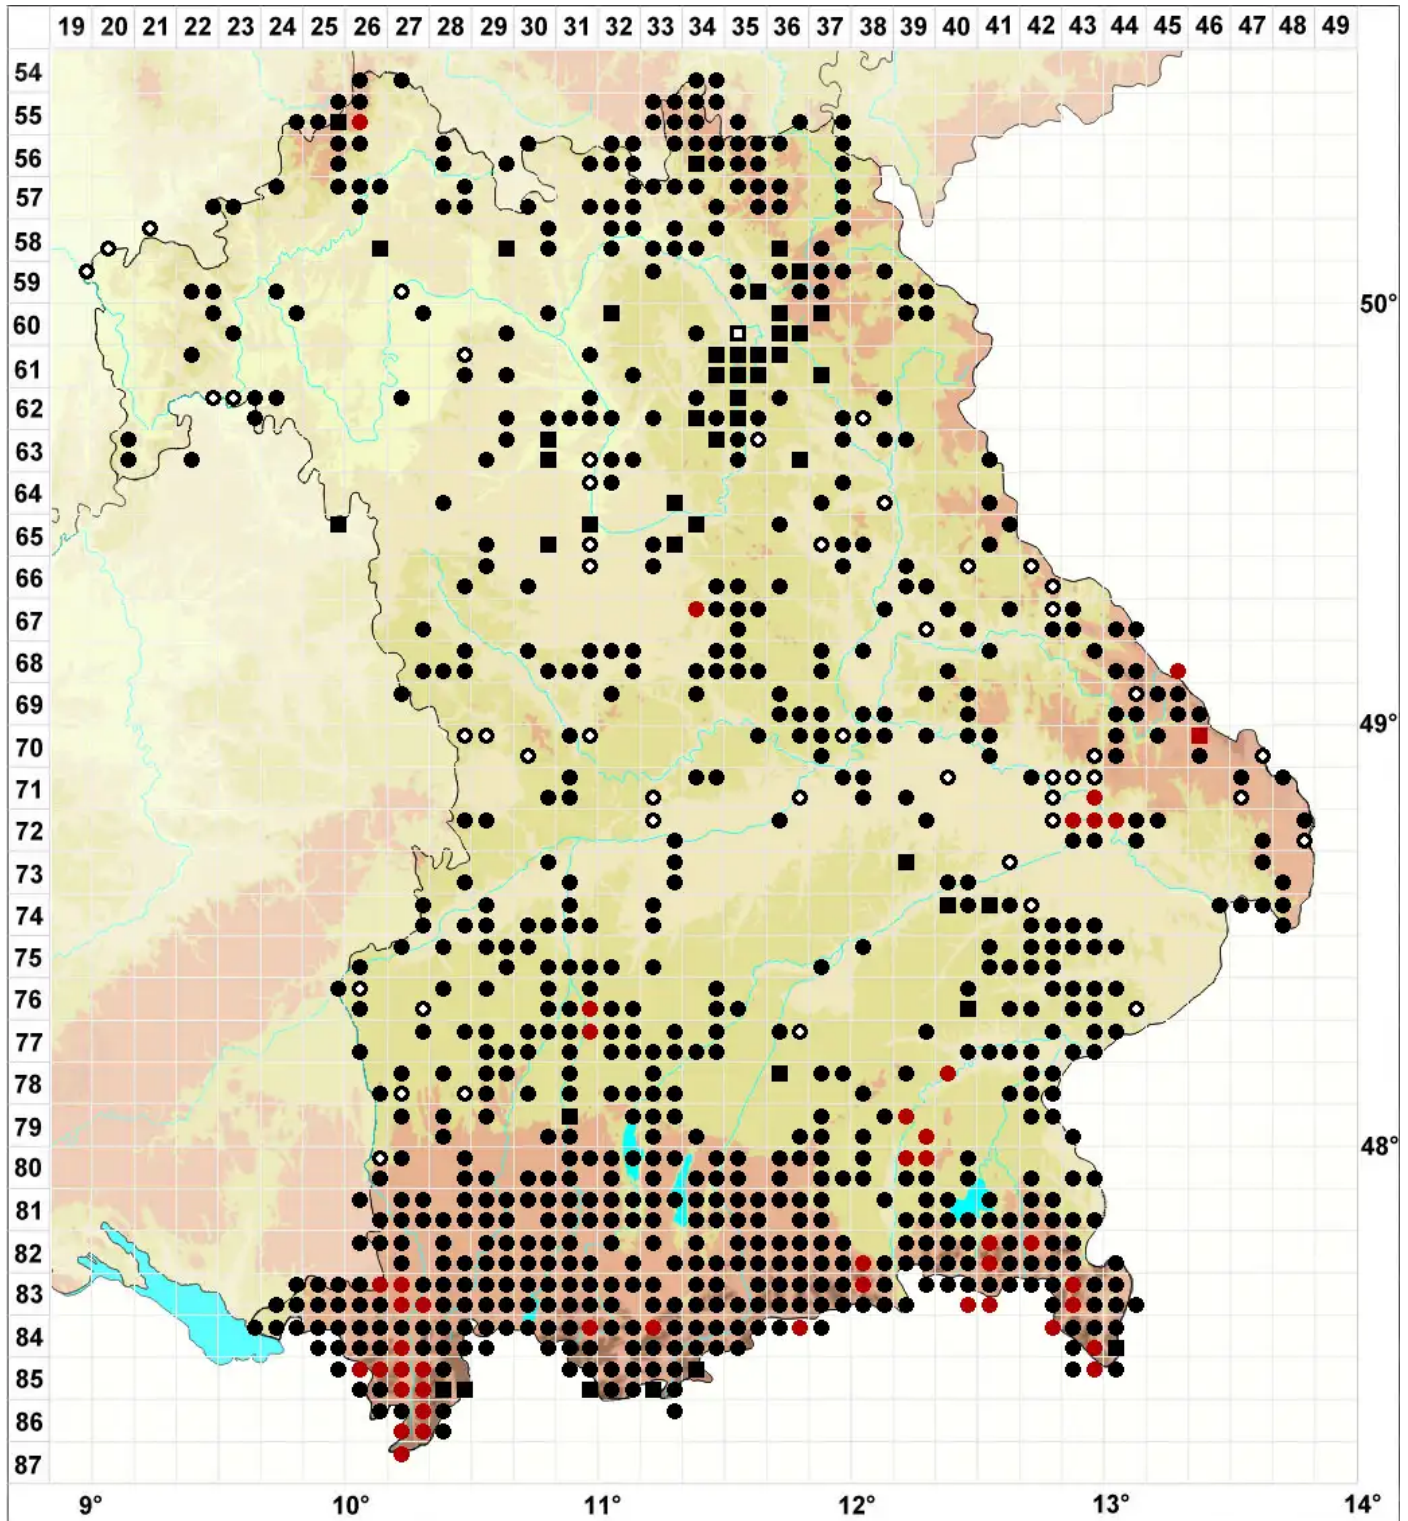

# Ptychostomum pseudotriquetrum (Hedw.) J.R.Spence & H.P.R.

Echtes Bach-Vielzahnbirnmoos

Legende:

- Symbole:**
- Ausgefülltes Symbol:  
Zeitraum von 1980 bis heute (Aktuelle Angabe)
  - Leeres Symbol:  
Zeitraum vor 1980 (Altangabe)
  - Quadrat: Herbarbeleg