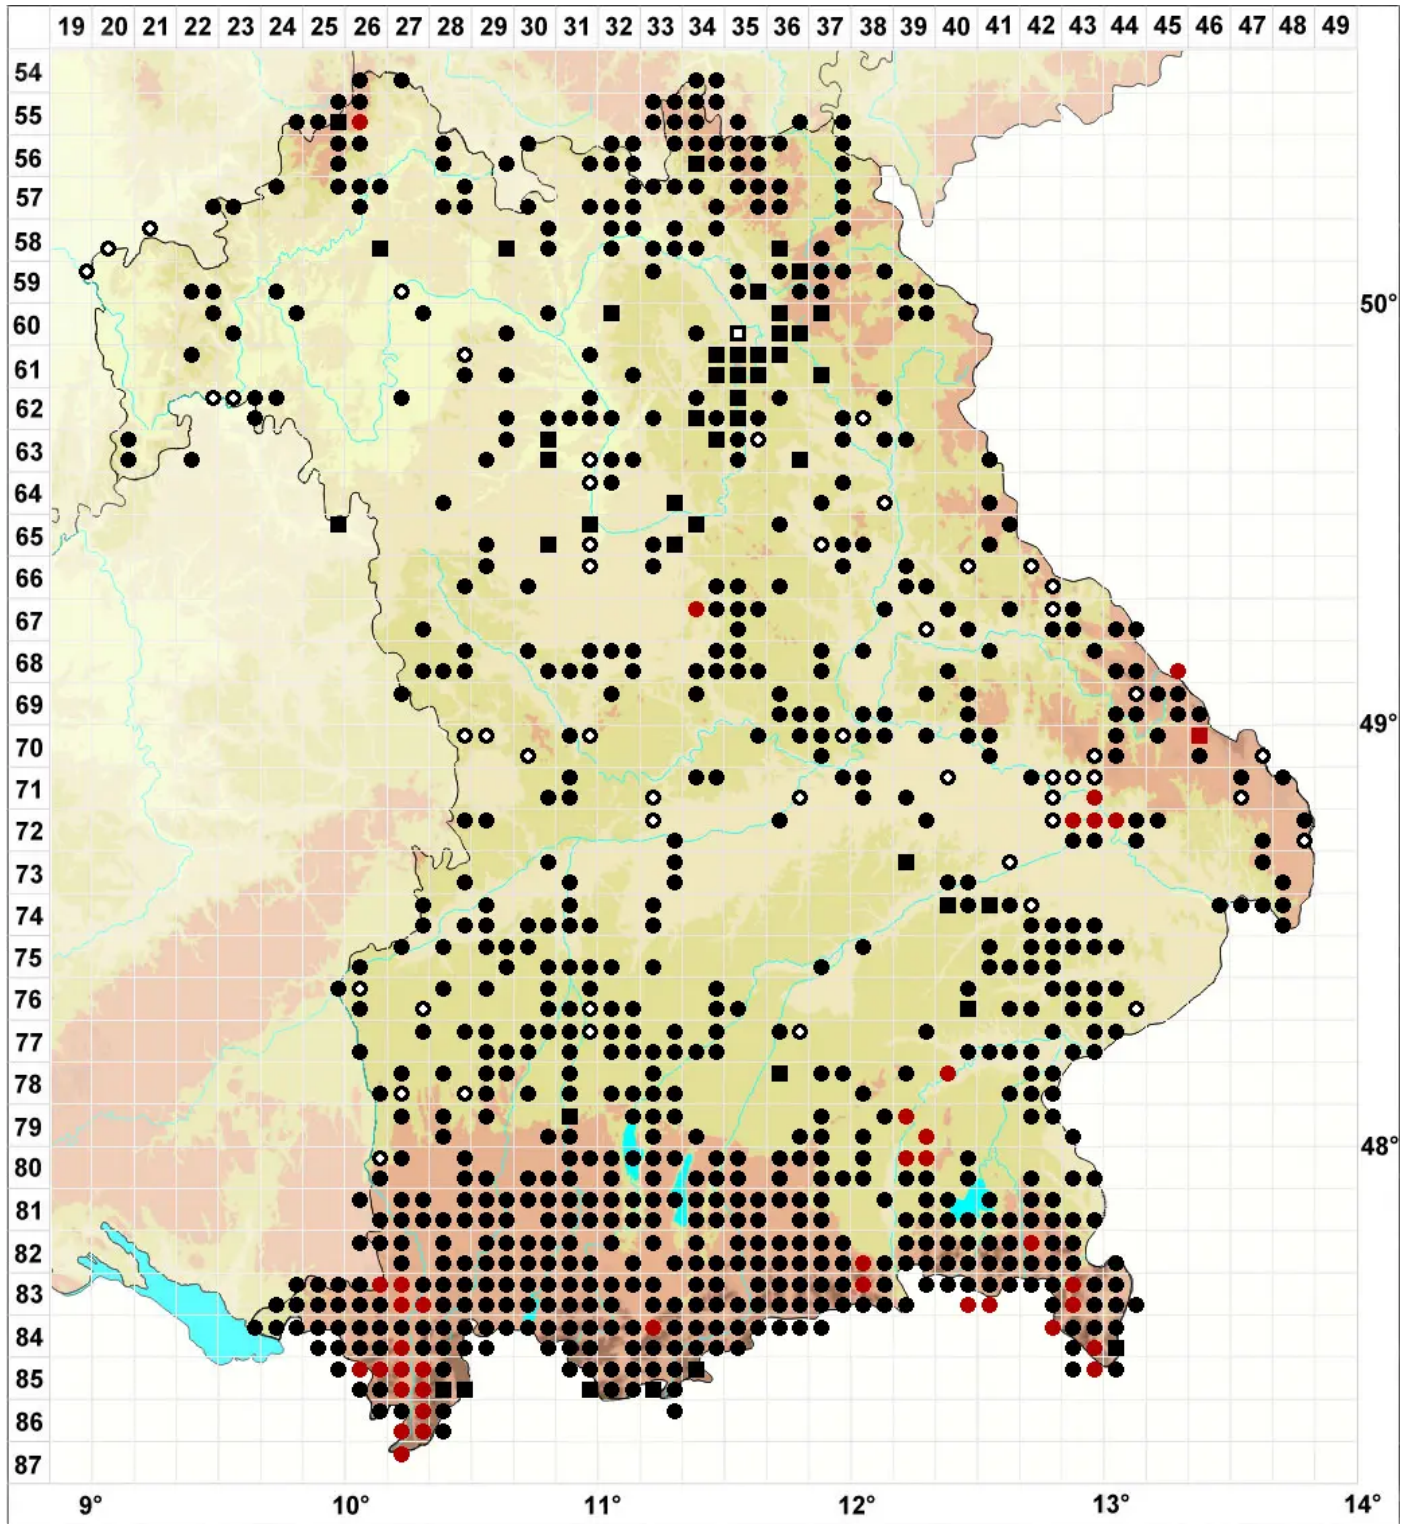

# Ptychostomum pseudotriquetrum (Hedw.) J.R.Spence & H.P.R.

Echtes Bach-Vielzahnbirnmoos

Legende:

**Symbole:**

Ausgefülltes Symbol:  
Zeitraum von 1980 bis heute (Aktuelle Angabe)

Leeres Symbol:  
Zeitraum vor 1980 (Altangabe)

Quadrat: Herbarbeleg