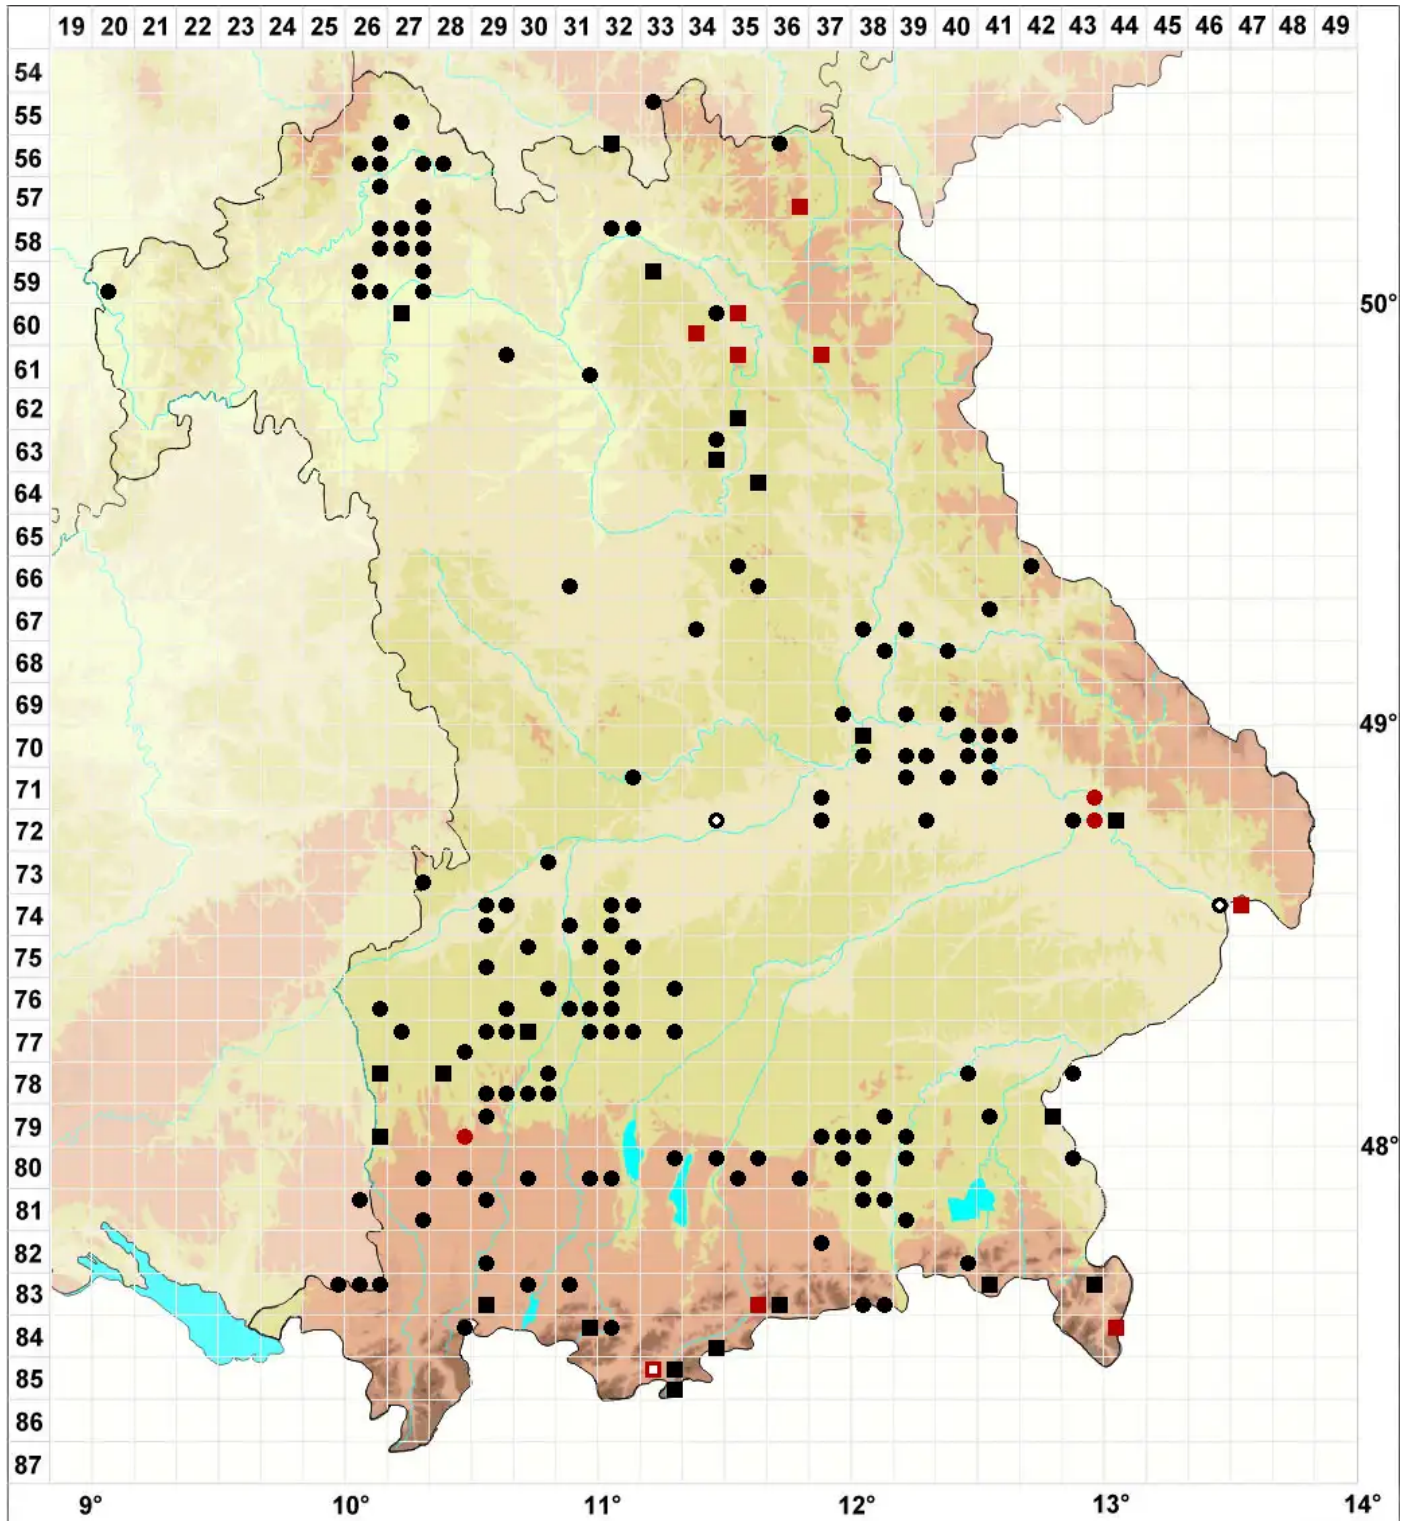

# Bryum klinggraeffii Schimp.

## Klinggräffs Birnmoos

Legende:

**Symbole:**  
Ausgefülltes Symbol:  
Zeitraum von 1980 bis heute (Aktuelle Angabe)  
Leeres Symbol:  
Zeitraum vor 1980 (Altangabe)  
Quadrat: Herbarbeleg