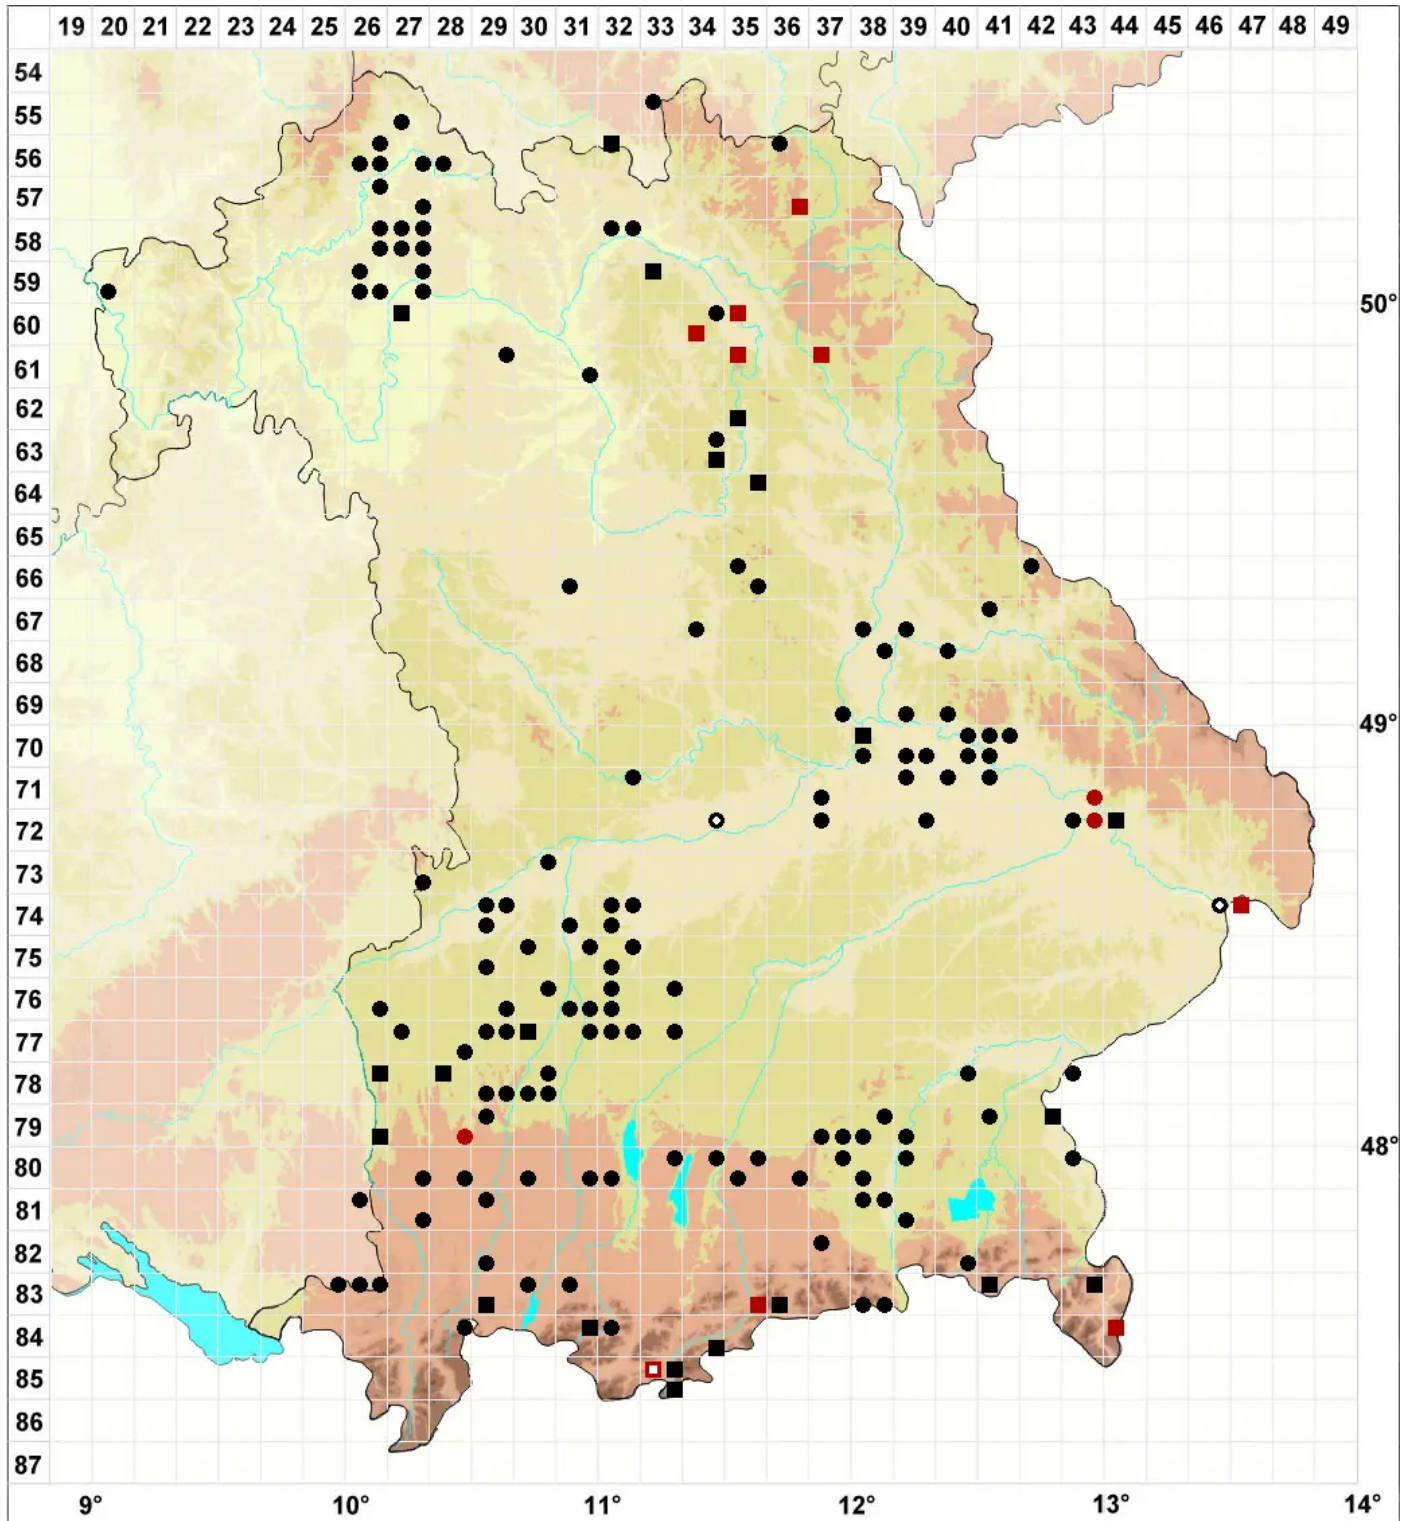

# Bryum klinggraeffii Schimp.

## Klinggräffs Birnmoos

Legende:

**Symbole:**  
Ausgefülltes Symbol:  
Zeitraum von 1980 bis heute (Aktuelle Angabe)  
Leeres Symbol:  
Zeitraum vor 1980 (Altangabe)  
Quadrat: Herbarbeleg