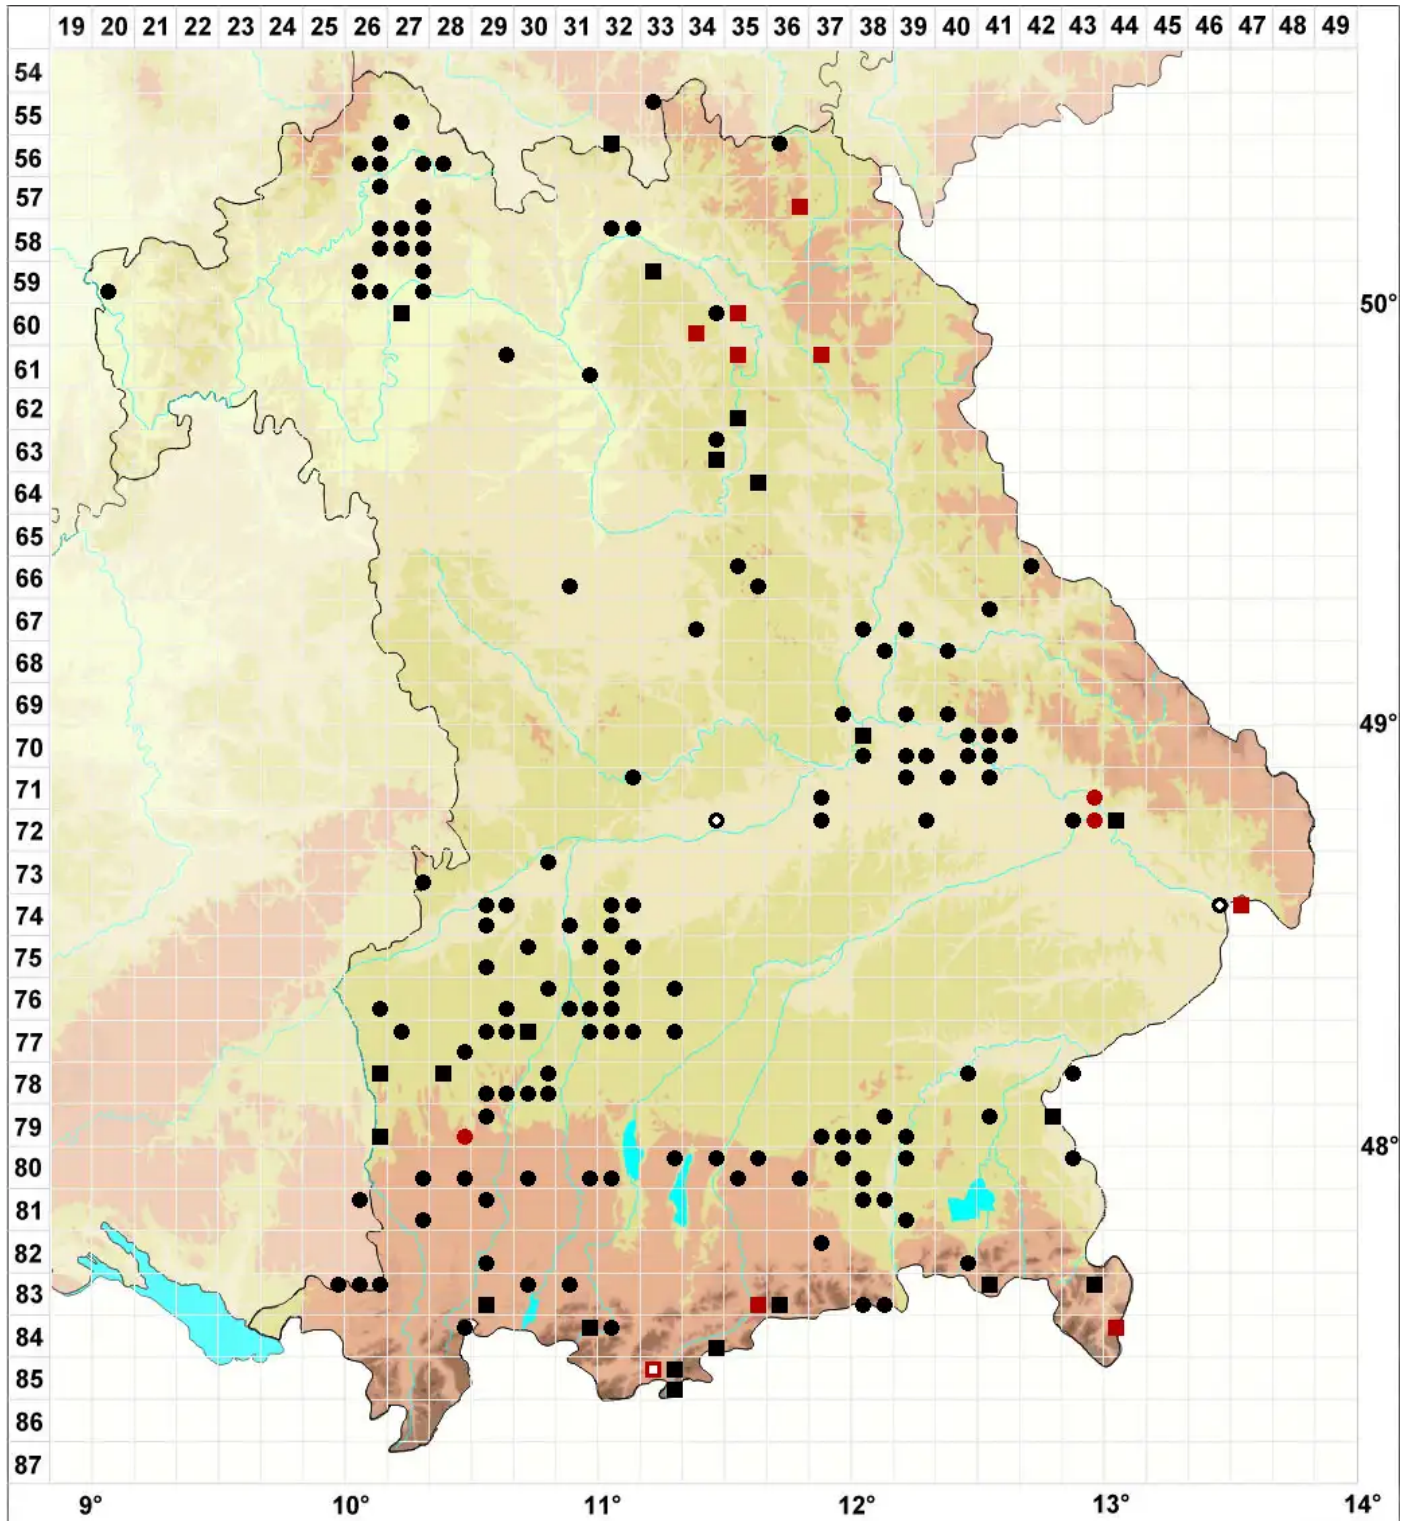

Bryum klinggraeffii Schimp.

Klinggräffs Birnmoos

Legende:

Symbole:
Ausgefülltes Symbol:
Zeitraum von 1980 bis heute (Aktuelle Angabe)
Leeres Symbol:
Zeitraum vor 1980 (Altangabe)
Quadrat: Herbarbeleg