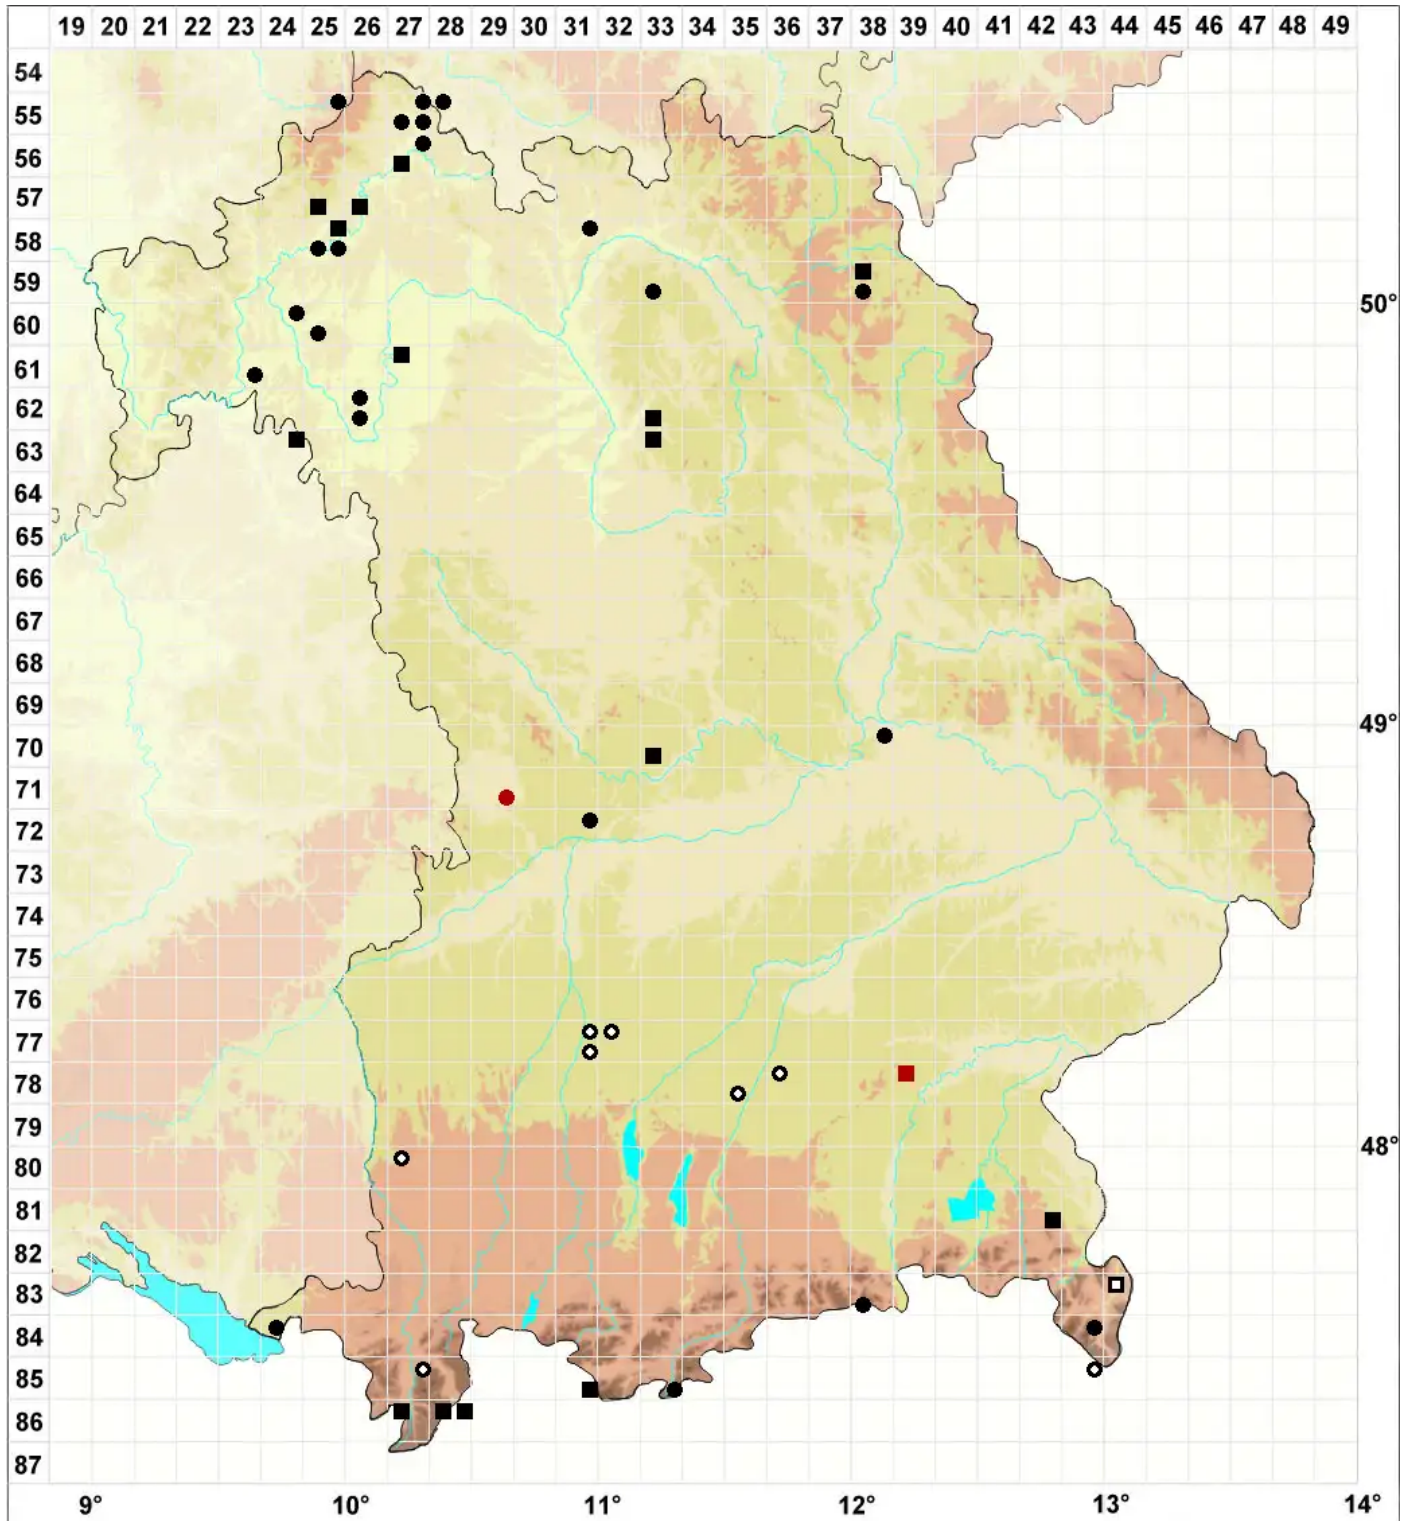

# Bryum kunzei Hornsch.

## Kunzes Birnmoos

Legende:

- Symbole:**  
Ausgefülltes Symbol:  
Zeitraum von 1980 bis heute (Aktuelle Angabe)  
Leeres Symbol:  
Zeitraum vor 1980 (Altangabe)  
Quadrat: Herbarbeleg