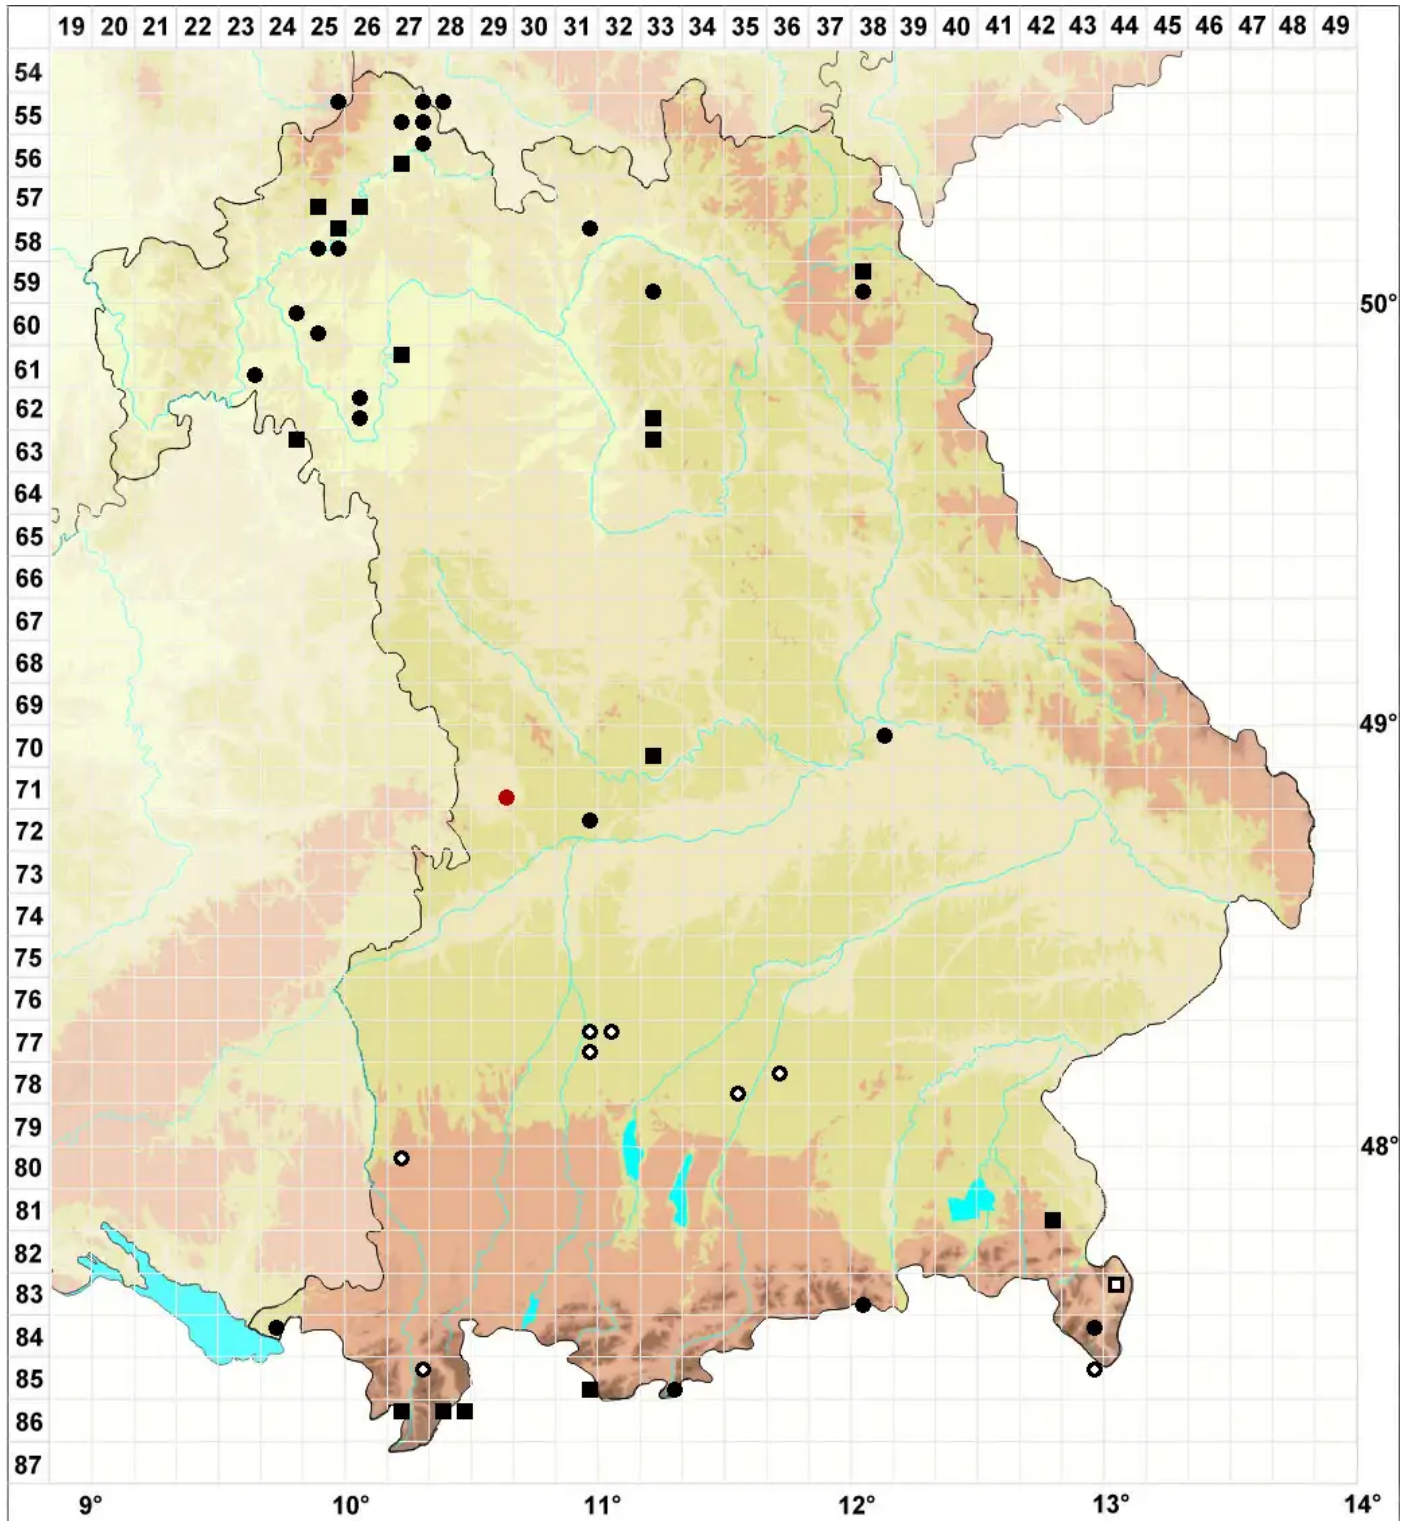

# Bryum kunzei Hornsch.

## Kunzes Birnmoos

Legende:

**Symbole:**

Ausgefülltes Symbol:  
Zeitraum von 1980 bis heute (Aktuelle Angabe)

Leeres Symbol:  
Zeitraum vor 1980 (Altangabe)

Quadrat: Herbarbeleg