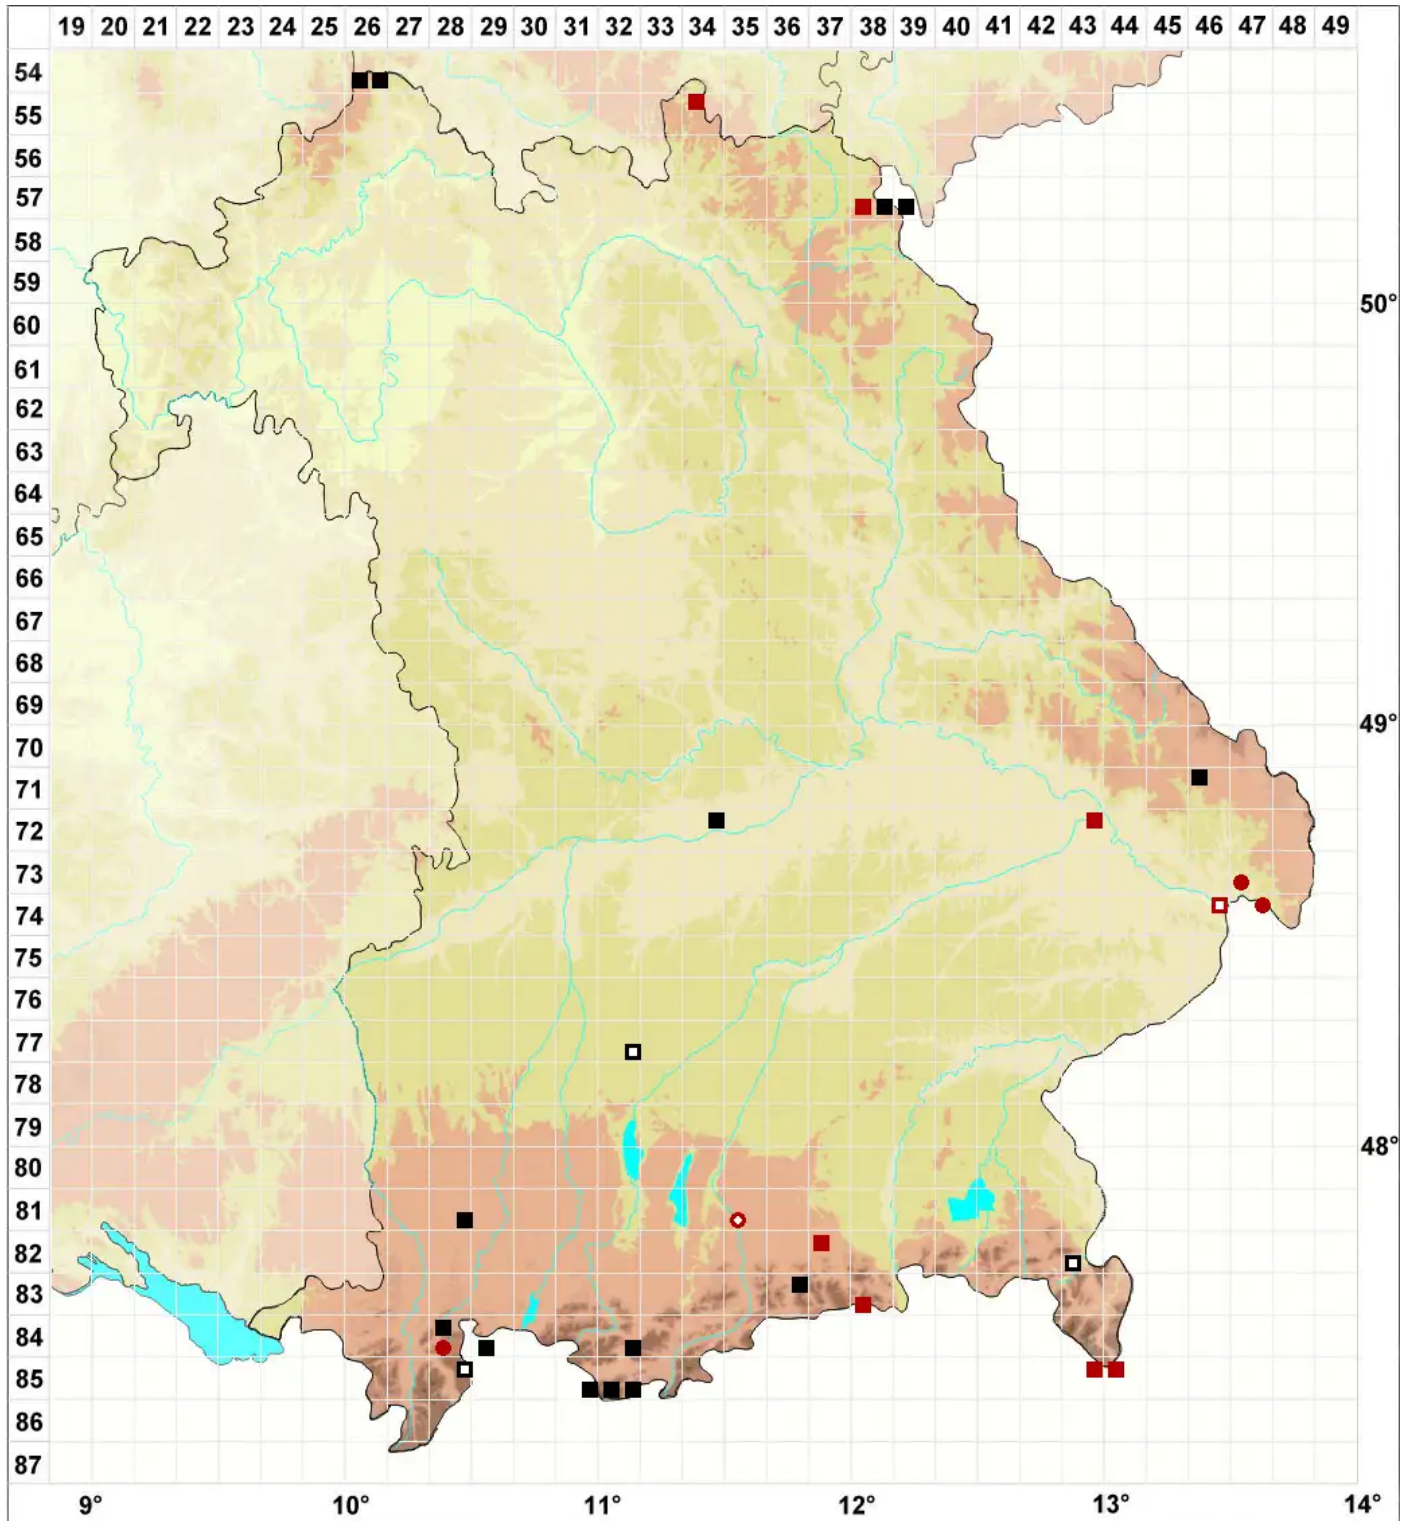

Ptychostomum archangelicum (Bruch & Schimp.) J.R.Spence

Dunkelsporiges Vielzahnbirnmoos

Legende:

Symbole:
Ausgefülltes Symbol:
Zeitraum von 1980 bis heute (Aktuelle Angabe)
Leeres Symbol:
Zeitraum vor 1980 (Altangabe)
Quadrat: Herbarbeleg